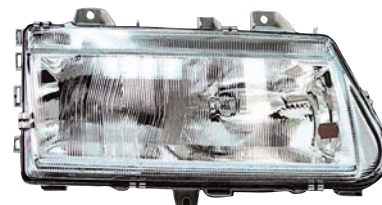

20/2.94' H3

ULYSE 1994-1998

20-5275-08 RH
20-5276-08 LH

1470385080
1470386080
HEAD LAMP

4/6.38' H1/H1

20-5277 RH
20-5278 LH

1473436080
1473437080
HEAD LAMP

/' H1/H1