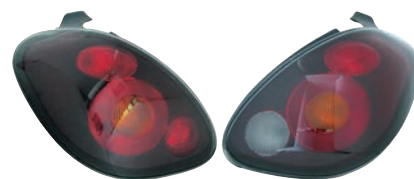

SIDE LAMP CLEAR

20/0.54'

18-A155-B5 RH/LH

SIDE LAMP SMOKE

20/0.54'

11-A729 RH
11-A730 LH

07767729
07767730
BRVA TAIL LAMP

/'

11-A471 RH
11-A472 LH

46538352
46538353
BRVO TAIL LAMP

/'

BRVO 2007-ON

20-B137-05 RH
20-B138-05 LH

51757534
51757538
HEAD LAMP A TYPE

1/2.37'

H1/H1

20-B603-05 RH
20-B604-05 LH

51757536
51757540
HEAD LAMP A TYPE

1/2.37'

H1/H1

20-B137-A5 RH
20-B138-A5 LH

51877883
51877884
2010- HEAD LAMP
IRON GRAY

/'

H1/H1