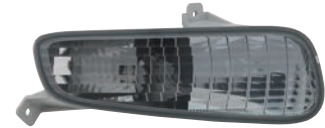

20-C263-A5 RH
20-C264-A5 LH

51855641
51855647
HEAD LAMP IRON GRAY

19-A935-01 RH/LH

51858824
FOG LAMP

10/1.05' H11

12-A093-01 RH
12-A094-01 LH

51858822
51858823
BUMPER LAMP

20/2.07' PY21W