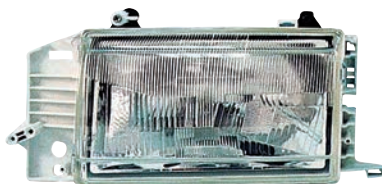

46758985
46758988
5DR TAIL LAMP

/'

T-PO 1993-1995

20-5351-08 RH
20-5352-08 LH

7797604
7797605
HEAD LAMP C TYPE

4/3.76' H4

19-5047-05 RH
19-5048-05 LH

7762890
7762889
FOG LAMP