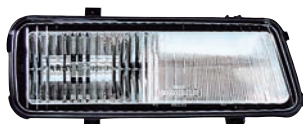

19-5031-05 RH
19-5032-05 LH

1471312080
1471313080
FOG LAMP

8/3.66' H3

18-5121-05 RH
18-5122-05 LH

1470401080
1470402080
CORNER LAMP

20/1.5'