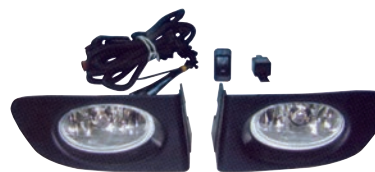

19-A1950005 RH+LH

33901-SAA-003
33951-SAA-003
FOG LAMP
W/WIRE SWITCH RELAY

8/2.2'