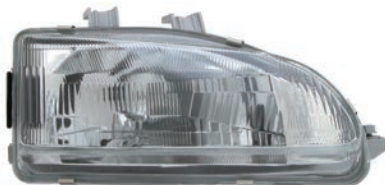

CVIC K600 1992-1995

20-3112-08 RH
20-3113-08 LH

33100-SR3-B01
33150-SR3-B01
SDN/CPE/HB
HEAD LAMP

4/3.85' H4

20-1772-01 RH
20-1773-01 LH

33101-SR3-E01
33151-SR3-E01
SDN/CPE/HB
HEAD LAMP

4/3.85' H4

20-3112-A8 RH
20-3113-A8 LH