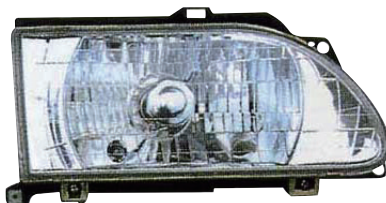

92201-4E000
 92202-4E000
 FOG LAMP

20/2.93'

11-B2790015 RH
11-B2800015 LH

TAIL LAMP

 6/3.75'

BSTA 1991-1996

20-B7170015 RH
20-B7180015 LH

HEAD LAMP

/'

18-A473 RH
18-A474 LH

CORNER LAMP

/'

11-B3250015 RH
11-B3260015 LH

TAIL LAMP AMBER

20/4.27'

BSTA 1997-