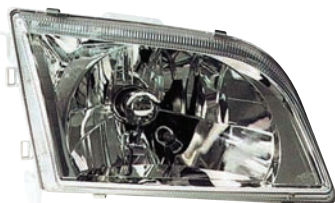

30/6.08'

SPCE STR 2001-2002

20-5681-A8 RH
20-5682-A8 LH

MR465003
MR465004
HEAD LAMP H TYPE

4/2.69'

H4

18-5413-05 RH
18-5414-05 LH

MR416900
MR416899
CORNER LAMP H TYPE