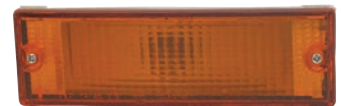

**12-1308-00 RH
12-1309-00 LH**

MB283718

MB283717

87- BUMPER LAMP