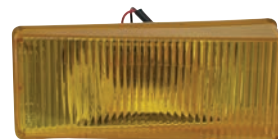

H4

20-1507-05 RH
20-1508-05 LH

MC844319
MC844318
FK850 HEAD LAMP
W/O FOG LAMP

4/4.06'

H4

19-1122-00 RH
19-1123-00 LH

MC244209
MC244208
FK416 FOG LAMP

20/3.0'