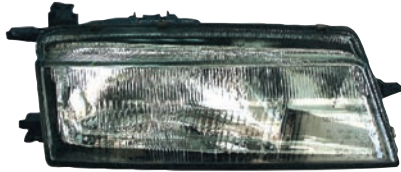

1/1.16'

H4

20-B323-A5 RH
20-B234-A5 LH

HEAD LAMP BLACK

1/1.16'

H4

20-5839-B5 RH
20-5840-B5 LH

PW520312
PW520311
HEAD LAMP