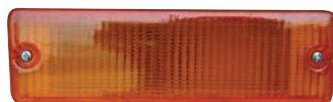

12-70660005 RH
12-70670005 LH

26130-68A00
26135-68A00
1.6 SIGNAL LAMP