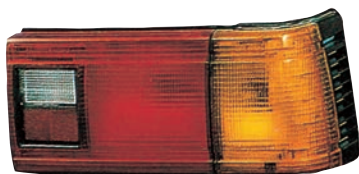

11-12700005 RH
11-12710005 LH

26550-03A01
26555-03A01
SDN TAIL LAMP

10/3.5'

17-10290015 RH
17-10300015 LH

26140-03A00
26145-03A00
PARKING LAMP BLACK

100/3.0'

17-10293815 RH
17-10303815 LH

26140-02A60
26145-02A60
PARKING LAMP
W/RED STIPRE

20/2.5'

SUNY 1984-1987 SDN