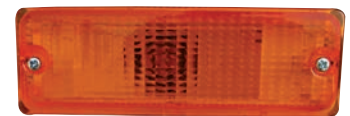

26010-60A00
26060-60A00
HEAD LAMP

LHD

6/3.4'

H4

12-70640005 RH
12-70650005 LH

B6130-50A00
B6135-50A00
1.3 SIGNAL LAMP

100/3.6'

12-70660005 RH
12-70670005 LH