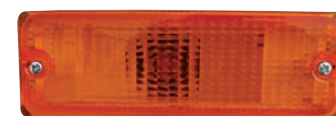

12-70640005 RH
12-70650005 LH

B6130-50A00
B6135-50A00
1.3 SIGNAL LAMP