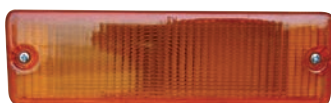

12-70640005 RH
12-70650005 LH

B6130-50A00
B6135-50A00
1.3 SIGNAL LAMP

100/3.6'

12-70660005 RH
12-70670005 LH

26130-68A00
26135-68A00
1.6 SIGNAL LAMP

100/4.2'

18-1812-00 RH
18-1813-00 LH

B6110-84A00
B6115-84A00
SDN/HB CORNER LAMP