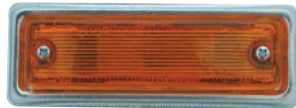

18-11240005 RH/LH

26160-G1060

SIDE LAMP CHROME