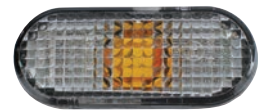

18-3585-05 RH/LH

SIDE LAMP CLEAR