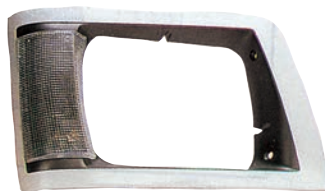

18-73120005 RH
18-73130005 LH

36101-86000
36102-86000
FRSA 87- CORNER LAMP