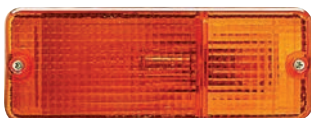

S-T90 VAN / S-J410 JEEP 1981-1985

12-1218-00 RH
12-1219-00 LH

35601-79000
35602-79000
ST90 PICKUP BUMPER
LAMP AMBER