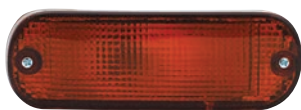

12-1381-00 RH
12-1382-00 LH

35601-60B20
35602-60B20
BUMPER LAMP