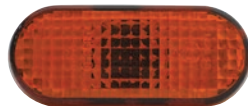

18-3585-A5 RH/LH

3A0949101A

SIDE LAMP AMBER