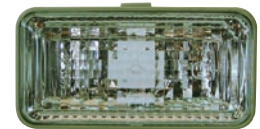

**ECE**

20/0.27'

**18-3589-F1 RH/LH**

92-95 SIDE LAMP SMOKE

20/0.16'

**18-3589-G1 RH/LH**

92-95 SIDE LAMP CLEAR

20/0.16'