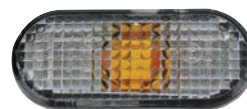

18-3585-05 RH/LH

SIDE LAMP CLEAR