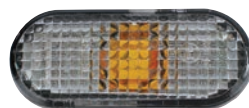

18-3585-05 RH/LH

95-97 SIDE LAMP CLEAR

100/0.66'