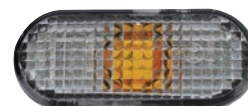

7H0941700A  
 7H0941699A  
 FOG LAMP

20/3.86' H1

**18-5133-05 RH**  
**18-5134-05 LH**

7M0953042J  
 7M0953041J  
 CORNER LAMP

30/7.48'

**18-3585-05 RH/LH**

SIDE LAMP CLEAR

100/0.66'