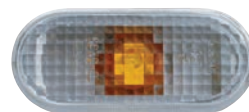

**11-A205-01 RH  
11-A206-01 LH**

3B5945096G

3B5945095F

TAIL LAMP Y TYPE

**ECE**

8/3.22'

**18-5235-B5 RH/LH**

SIDE LAMP CLEAR