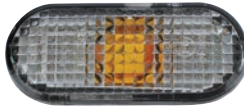

18-3585-05 RH/LH

95-98 SIDE LAMP
CLEAR