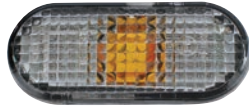

**ECE**

50/0.83'

**12-5083-01 RH**  
**12-5084-01 LH**

3A0941778  
3A0941777  
BUMPER PLATE

**ECE**

50/2.4'

**18-3585-05 RH/LH**

SIDE LAMP CLEAR