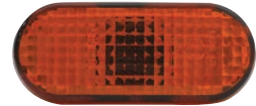

18-3585-A5 RH/LH

3A0949101A

SIDE LAMP AMBER