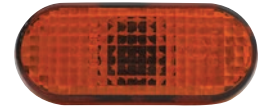

**18-3585-05 RH/LH**

95-98 SIDE LAMP  
CLEAR

**ECE**

100/0.66'

**18-3585-A5 RH/LH**

3A0949101A

95-98 SIDE LAMP  
AMBER

**ECE**