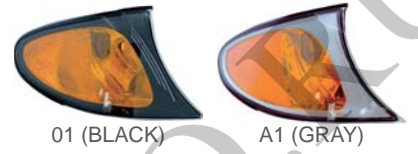

63176911007

FOG LAMP ZK TYPE

20/3' H11

18-5917 RH
18-5918 LH

63137165860 RH(BLACK)
63137165859 LH(BLACK)
63136915384 RH(GRAY)
63136915383 LH(GRAY)
SIGNAL LAMP A TYPE

10/2.57'

18-A453 RH
18-A454 LH

63136911368 RH(AMBER)
63136911367 LH(AMBER)
63136911371 RH(CLEAR)
63136911370 LH(CLEAR)
SIDE LAMP F TYPE