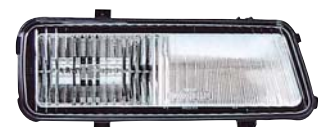

2/2.55'

H4

19-5031-05 RH
19-5032-05 LH

6205J4
6204J4
FOG LAMP