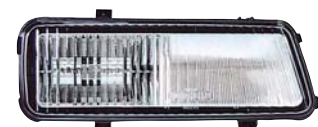

19-5031-05 RH
19-5032-05 LH
6205J4
6204J4
FOG LAMP

ECE
8/3.59' H3