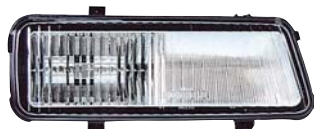

RHD **ECE**

/ ' H1/H1

19-5031-05 RH
19-5032-05 LH

1471312080
1471313080
FOG LAMP