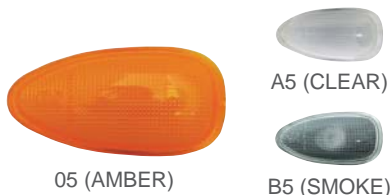

7795368
FOG LAMP

20/1.72'

H1

18-A155 RH/LH

46450200(SMOKE)

SIDE LAMP

100/1.59'

11-A729 RH
11-A730 LH