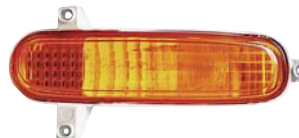

20-1738-05 RH
20-1739-05 LH

G70K-51-031R1
G70K-51-040R1
HEAD LAMP

LHD M

4/2.92'

H1/H3

12-1615-01 RH
12-1616-01 LH

G535-51-350A
G535-51-360A
BUMPER LAMP AMBER

20/3.51'