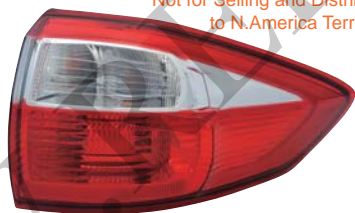

ECE SABS
 40/2.92' H11

11-B839 RH
 11-B840 LH

TAIL LAMP

ECE
 /'

11-6695-A0 RH
 11-6696-A0 LH
 DM5Z-13404-A
 DM5Z-13405-A
 TAIL LAMP

SAE
 6/5.8'

Not for Selling and Distribution to N.America Territories

19-A955-00 RH
 19-A956-01 LH
 1552730
 1552729
 REAR FOG LAMP