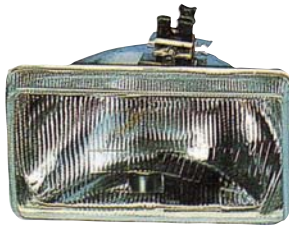

CRTINA MK3 / 4 / 5 1972-1980

20-1024/250015
20-1099/1000015

LHD: 76BG-13005-CA / 76BG-13006-CA
RHD: 76BG-13005-03A / 76BG-13006-03A
MK4/MK5 HEAD LAMP