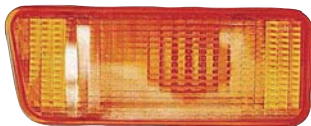

LSH 1993-ON

12-1455-00 RH
12-1456-00 LH

81510-1930
81520-1800
BUMPER LAMP

20/2.76'

18-3064-00 RH/LH

81730-1192
SIDE LAMP

50/2.26'

18-3064-A0 RH/LH

SIDE LAMP CLEAR

50/2.26'

18-3064-B0 RH/LH

SIDE LAMP AMBER

50/2.26'

MBS / SH 1987-1990

18-1970-00 RH
18-1971-00 LH

81610-1900
81610-1230
CORNER LAMP