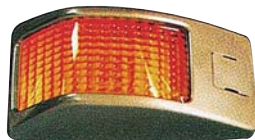

40/3.62'

18-3054-00 RH/LH

81730-1130
SIDE LAMP