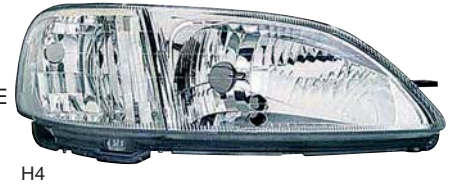

20-A391-A6 RH
20-A392-A6 LH
HEAD LAMP
W/BULB SHADE INDIA TYPE
RHD
4/5.09'

H4

19-A0130005 RH+LH

FOG LAMP W/WIRE & SWITCH

8/3'