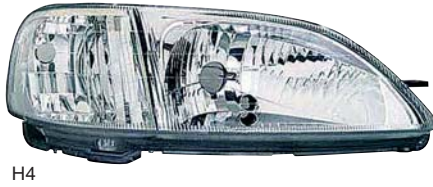

CTY 1999-2003

20-6051/520005 **LHD**
20-A391/92-01 **RHD**
LHD: 81110-21040 /
81150-21040
RHD: 33101-SX8-T51 /
33151-SX8-T51
HEAD LAMP

4/5.09'

H4