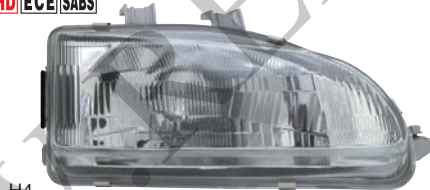

H4

20-3112-A8 RH
20-3113-A8 LH

33100-SR3-G01
33150-SR3-G01
SDN/CPE/HB HEAD LAMP

LHD ECE E

4/3.77'