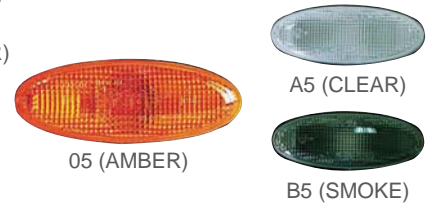

SAE

20/4.81'

18-5289 RH/LH
B01W-51-120(AMBER)
8BD1-51-120(CLEAR)
SIDE LAMP