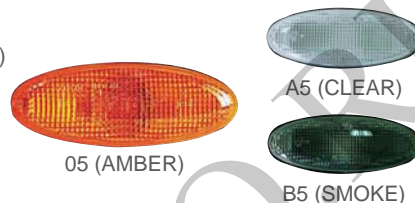

ECE SABS
30/4.77'

18-5289 RH/LH
B01W-51-120(AMBER)
8BD1-51-120(CLEAR)
SIDE LAMP

ECE SABS
50/0.66'