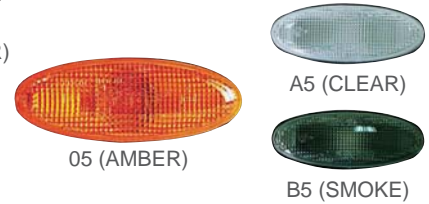

ECE

20/2.85'

18-5289 RH/LH
B01W-51-120(AMBER)
8BD1-51-120(CLEAR)
SIDE LAMP