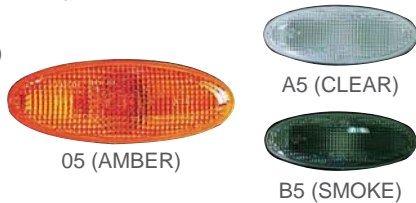

4/5.14' H4

19-5835-00 RH/LH

N066-51-680A
FOG LAMP

20/1.95' H1

18-5289 RH/LH

B01W-51-120(AMBER)
8BD1-51-120(CLEAR)
SIDE LAMP

50/0.66'

11-6109 RH
11-6110 LH
EF91-51-170C
EF91-51-160C
TAIL LAMP