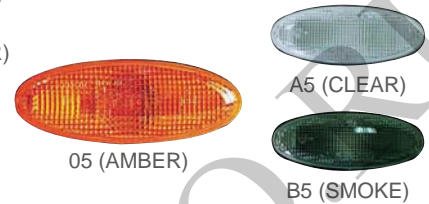

SAE

10/4.03'

18-5289 RH/LH

B01W-51-120(AMBER)
8BD1-51-120(CLEAR)
SIDE LAMP