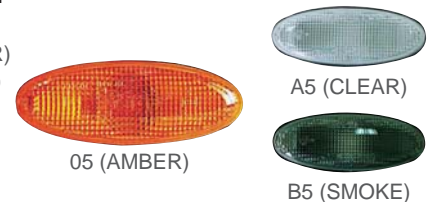

18-3172-05 RH
18-3173-05 LH
8BGF-51-060
8BGF-51-070
CORNER LAMP

30/5.93'

18-5289 RH/LH
B01W-51-120(AMBER)
8BD1-51-120(CLEAR)
SIDE LAMP

50/0.66'