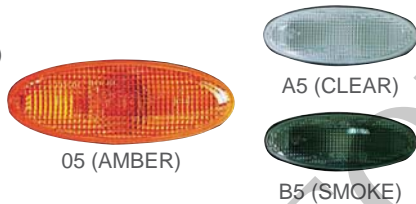

4/5.14' H4

19-5429-B0 RH/LH

EC02-51-680
FOG LAMP

20/2.59' H1

18-5289 RH/LH

B01W-51-120(AMBER)
8BD1-51-120(CLEAR)
SIDE LAMP