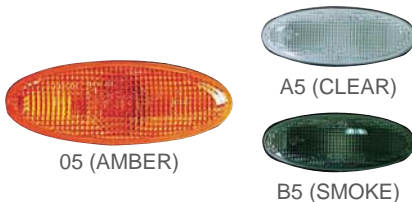

30/3.33'

17-1142-05 RH
17-1143-05 LH

BC1M-51-090
BC1M-51-100
CORNER LAMP

ECE SABS

20/3.05'

18-5289 RH/LH

B01W-51-120(AMBER)
8BD1-51-120(CLEAR)
SIDE LAMP

05 (AMBER)