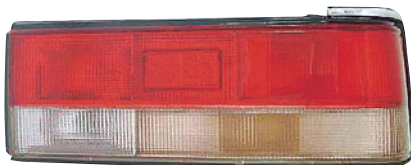

8DBJ-51-150
 8DBJ-51-160
 SDN TAIL LAMP
 CHROME

10/4.28'

11-1773-62 RH
 11-1774-62 LH

SDN TAIL LAMP
 BLACK

10/4.28'

11-1777-00 RH
11-1778-00 LH

8DBL-51-150
8DBL-51-160
HB TAIL LAMP

ECE SABS