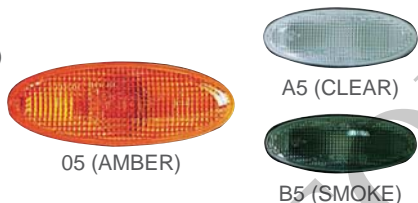

20/3.52'

18-5289 RH/LH

B01W-51-120(AMBER)
8BD1-51-120(CLEAR)
SIDE LAMP

50/0.66'

05 (AMBER)

A5 (CLEAR)

B5 (SMOKE)

3.23F / ASTNA 1994-1998 H / BACK