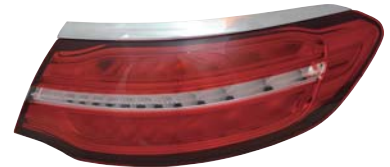

11-9019-00 RH
11-9020-00 LH

2929065000
2929064900
CPE TAIL LAMP

SAE

/ ' LED