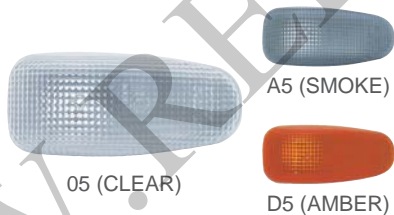

SIDE LAMP

ECE **SABS**

50/0.58'

05 (CLEAR)

D5 (AMBER)

A5 (SMOKE)

18-A263-05 RH/LH

SIDE LAMP