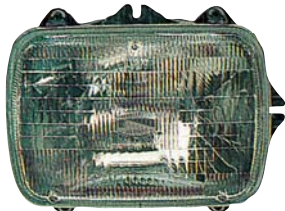

ECE SABS

10/2.58'

L-200 MIGHTY MAX 1987-1995

20-78750015 RH
20-78760015 LH

RH: MB527065
LH:
HEAD LAMP

M

10/2.19'

12-1308-50 RH
12-1309-50 LH