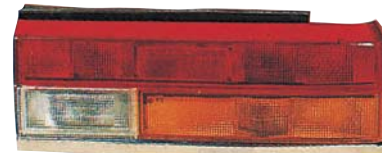

10/4.0'

11-1498B105 RH
11-1499B105 LH
26550-52A25
26555-52A25
SDN TAIL LAMP
CHROME