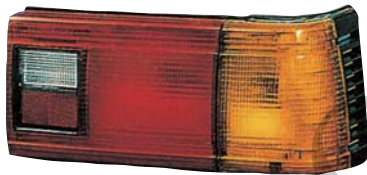

400/3.5'

17-10290015 RH
17-10300015 LH
26140-03A00
26145-03A00
PARKING LAMP BLACK

100/3.0'

17-10293815 RH
17-10303815 LH
26140-02A60
26145-02A60
PARKING LAMP W/RED
STIPRE

20/2.5'

11-12700005 RH
11-12710005 LH
26550-03A01
26555-03A01
SDN TAIL LAMP