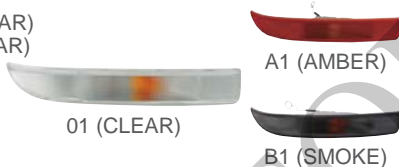

18-A235 RH
18-A236 LH
9161220/4500920 RH (CLEAR)
9161219/4500919 LH (CLEAR)
712382201129 RH (AMBER)
712382301129 LH (AMBER)
CORNER LAMP

20/4.4'

01 (CLEAR)

A1 (AMBER)

B1 (SMOKE)

18-A665-01 RH/LH

7700847333
SIDE LAMP

20/0.16'