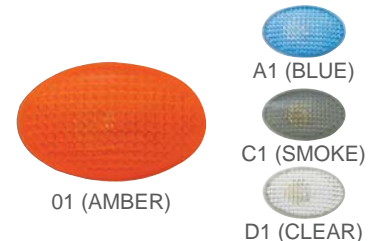

ECE
20/2.62'

18-5009 RH/LH
1713411 (AMBER)

SIDE LAMP
ECE
250/0.85'