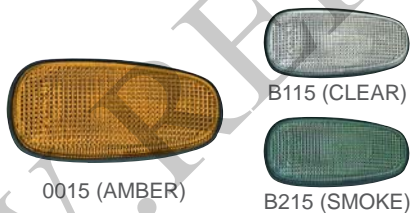

4/4.87' H7/HB3

19-A145-05 RH
19-A146-05 LH
6710014
6710011
FOG LAMP ZK TYPE

ECE **SABS**

8/4.95' H3

18-5447 RH/LH

1713011 (AMBER)
1713400 (CLEAR)

SIDE LAMP

100/0.4'