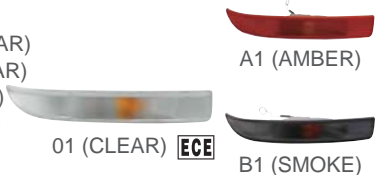

18-A235 RH
18-A236 LH
9161220/4500920 RH(CLEAR)
9161219/4500919 LH(CLEAR)
712382201129 RH(AMBER)
712382301129 LH(AMBER)
CORNER LAMP

01 (CLEAR) ECE

B1 (SMOKE)

20/4.4'

18-A665-01 RH/LH

7700847333

SIDE LAMP

20/0.16'