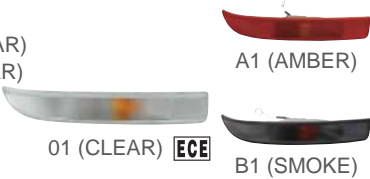

18-A235 RH
18-A236 LH

9161220/4500920 RH(CLEAR)

9161219/4500919 LH(CLEAR)

712382201129 RH(AMBER)

712382301129 LH(AMBER)

CORNER LAMP

20/4.4'

01 (CLEAR)

ECE

B1 (SMOKE)

11-C913-05 RH
11-C914-05 LH

265500292R

265550674R

TAIL LAMP

W/O WIRING TYPE

ECE

/'