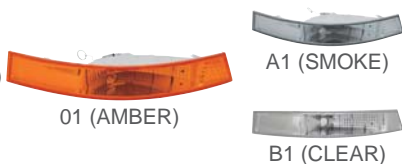

FOG LAMP

20/3.21'

H1

18-A521 RH
18-A522 LH

8200163918 RH(AMBER)
8200163914 LH(AMBER)
8200163919 RH(SMOKE)
2600163916 LH(SMOKE)
8200263364 RH(CLEAR)
8200263356 LH(CLEAR)
CORNER LAMP

01 (AMBER)

B1 (CLEAR)

10/3.33'