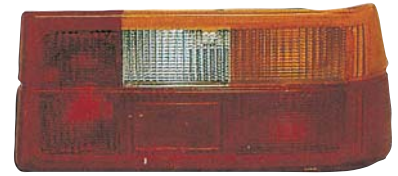

LHD

6/4.3'

11-75540015 RH
11-75550015 LH
7701023885
7701023884
TAIL LAMP