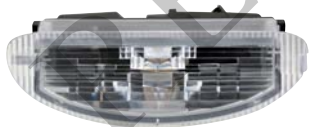

15-A527-00

7700410754

LICENSE LAMP

/'