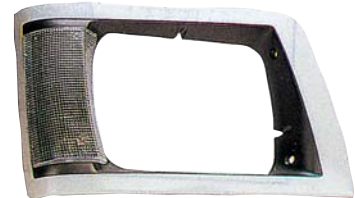

M
6/4.17' H4

18-73120005 RH
18-73130005 LH
36101-86000
36102-86000
87- FRSA CORNER LAMP