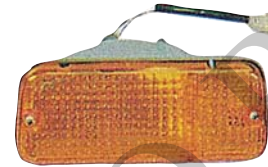

11-1188-01 RH
11-1189-01 LH

81505-19145
81506-19285
TAIL LAMP K TYPE

SABS

10/3.3'

11-14560005 RH
11-14570005 LH

81550-80121
81560-80125
81- WGN TAIL LAMP

20/4.2'

CROLA KE75 1982-1983 SDN

20-1136/37-01 **LHD**
20-1132/33-05 **RHD SABS**

LHD: 81110-80159 / 81150-80156
RHD: 81110-80162 / 81150-80159
HEAD LAMP

4/2.82'

H4

12-1259-00 RH
12-1260-00 LH

81510-19785
81520-19785
SIGNAL LAMP
FOR PU BUMPER

SAE

50/2.95'

18-1114-00 RH
18-1115-00 LH

81610-19335
81620-19335
CORNER LAMP
CLEAR W/RIM

SABS

12/3.65'

18-1114-10 RH
18-1115-10 LH

CORNER LAMP
AMBER W/RIM

10/4.19'

11-1264-00 RH
11-1265-00 LH

81505-19236
81506-19106
TAIL LAMP

SAE SABS

10/3.88'

CROLA KE73 1983-1984 SDN / WGN

20-1274-01 RH
20-1275-01 LH

81110-80333
81150-80336
HEAD LAMP

RHD SABS M

4/3.5'

H4

12-1212-00 RH
12-1213-00 LH

81510-19755
81520-19755
SIGNAL LAMP
FOR STEEL BUMPER

SAE SABS

50/2.99'

18-1225-01 RH
18-1226-01 LH

81610-19206
81620-19206
CORNER LAMP

SABS

50/2.75'

11-14580005 RH
11-14590005 LH

81550-80122
81560-80125
WGN TAIL LAMP

20/4.0'

CROLA CE96 1988-1990 WGN

12-1493-00 RH
12-1494-00 LH

81510-80068
81520-80068
SIGNAL LAMP

ECE SABS

40/2.79'

18-76770075 RH
18-76780075 LH

53131-13020
53132-13020
LIGHT CASE
W/CORNER LAMP

5/2.4'