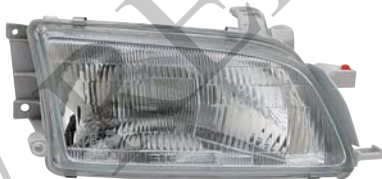

H4

20-3150-08 RH
20-3151-08 LH

HEAD LAMP

4/4.3'

H4

20-3150-A8 RH
20-3151-A8 LH81110-2B661
81150-2B621
HEAD LAMP

4/4.3'

H4