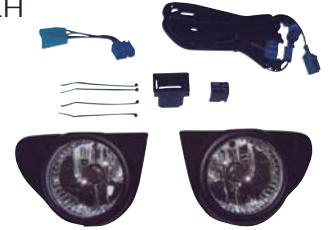

19-A2150005 RH+LH

FOG LAMP

10/3.2'