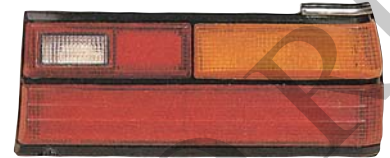

81110-80093
81150-80095
HEAD LAMP

H4

LHD

6/3.63'

11-12490015 RH
11-12500015 LH

81505-29305
81506-29225
TAIL LAMP

10/4.8'

CRSDA RX62 1983-1984 SDN / WGN