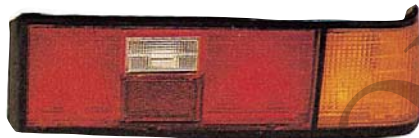

11-1264-00 RH
11-1265-00 LH

81505-19236
81506-19106
TAIL LAMP

SAE SABS

10/3.88'