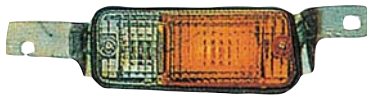

100/2.16'

CROLA KE30 / 32 1976-1979 SDN

12-11320005 RH
12-12330005 LH
81520-12210
81510-12220
SIGNAL LAMP

50/4.0'

18-10880005 RH
18-10890005 LH
81730-19125
81740-19195
SIDE LAMP

200/2.28'

11-1049-00 RH
11-1050-00 LH
81551-12390
81561-12390
TAIL LAMP
W/RIM K TYPE