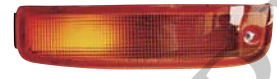

12-1519 RH
12-1520 LH

81510-26070 RH(AMBER)
81520-26070 LH(AMBER)
SIGNAL LAMP

00 (AMBER)

92 (CLEAR)

20/2.08'

18-3111-01 RH
18-3112-01 LH

81610-26050-B2
81620-26050-B2
CORNER LAMP

10/2.83'