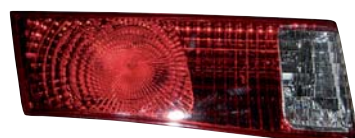

10/2.7'

17-A0390015 RH
17-A0400015 LH

81671-06130
81681-06060
REVERSING LAMP