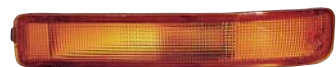

20-3050/51-05 **LHD**
20-3056/57-05 **RHD**
LHD: 81110-33031 / 81150-33032
RHD: 81130-23100 / 81170-33100
HEAD LAMP

ECE **M**

4/5.8'

H1/H4

12-1527-05 RH
12-1528-05 LH

81510-33021
81520-33021
BUMPER LAMP

ECE **SABS**