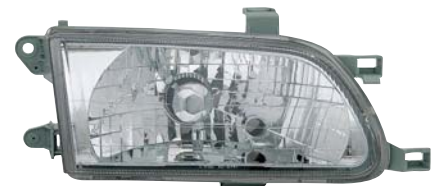

4/3.67'

H4

18-55670005 RH
18-55680005 LH

81510-16280
81520-16280
CORNER LAMP

20/3.2'

18-56610015 RH
18-56620015 LH

81511-8C001
81521-8C001
CORNER LAMP

20/2.0'