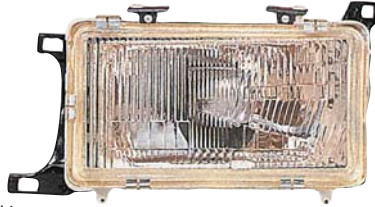

CRSDA RX60 1981-1982 SDN / WGN

20-11560015 RH
20-11570015 LH

81110-80093
81150-80095
HEAD LAMP

H4

LHD

6/3.63'

11-12490015 RH
11-12500015 LH

81505-29305
81506-29225
TAIL LAMP