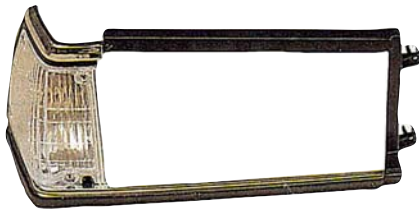

18-1114-00 RH
18-1115-00 LH

81610-19335
81620-19335
CORNER LAMP
CLEAR W/RIM

SABS

12/3.65'

18-1114-10 RH
18-1115-10 LH

CORNER LAMP
AMBER W/RIM

10/4.19'