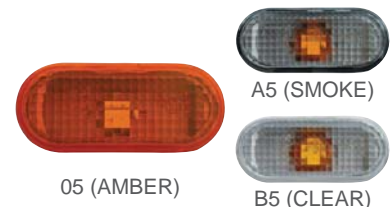

A5 (SMOKE)

05 (AMBER)

B5 (CLEAR)