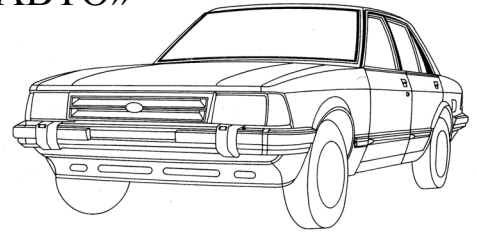

FORD GRANADA '78-'84

FD07009GA

C. Certified Parts * . New Products

C *	ITEM NO.	DESCRIPTION	YEAR	LOC.	PART NO	PARTS LINK	MEASURE
	FD07009GA	GRILLE MAT-COLOR BLACK	'82	FRT	82GG-8150-AA		5 pc / 2.30
	FD07028GA	GRILLE CHRМ-PAINTED ARGENT	'77-'79	FRT	E0DZ-8200E		5 pc / 3.40
	FD07028HAR	H/L DOOR CHROME BRIGHT	'77-'79	RH	D8DZ-13064A		5 pc / 0.60
	FD07028HAL	H/L DOOR CHROME BRIGHT	'77-'79	LH	D8DZ-13064B		5 pc / 0.60

CNO 76-1

ДЛЯ ЗАКАЗА АВТОЗАПЧАСТЕЙ WWW.REFORMAUTO.RU