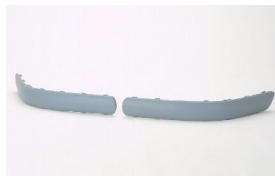

VW04061MAL