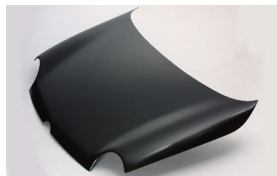

VOLKSWAGEN LUPO '98

VW04048BA

VW10029AL

VW20026A

C. Certified Parts * . New Products

C	* ITEM NO.	DESCRIPTION	YEAR	LOC.	PART NO	PARTS LINK	MEASURE
C	VW04048BA	BUMPER PRIMED BLACK	'98-	FRT	6X0807221BGRU		1 pc / 3.50
	VW10029AR	FENDER	'98-	RH	6X0821022E		1 pc / 2.00
	VW10029AL	FENDER	'98-	LH	6X0821021E		1 pc / 2.00
	VW20026A	HOOD	'98-		6X0823031A		1 pc / 4.50