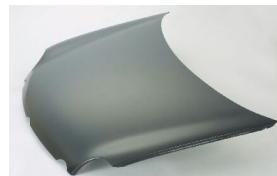

VOLKSWAGEN POLO '02

VW07038GA

VW10037AL

VW20028A

C. Certified Parts * . New Products

C	* ITEM NO.	DESCRIPTION	YEAR	LOC.	PART NO	PARTS LINK	MEASURE
	VW04056BA	BUMPER PRIMED GRAY	'02-	FRT	6Q0807217G		1 pc / 4.89
	VW07038GA	GRILLE MAT-COLOR BLACK	'02-	FRT	6Q0853651C		5 pc / 2.48
	VW10037AR	FENDER	'02-'04	RH	6Q0821106C		1 pc / 2.30
	VW10037AL	FENDER	'02-'04	LH	6Q0821105C		1 pc / 2.30
	VW20028A	HOOD	'02-'04		6Q0823031D		1 pc / 3.40