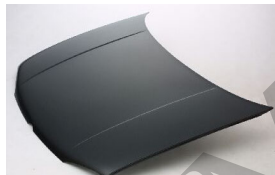

VW20021A

C. Certified Parts * . New Products

C	* ITEM NO.	DESCRIPTION	YEAR	LOC.	PART NO	PARTS LINK	MEASURE
	VW02004SA	BUMPER SPOILER MAT-COLOR BLACK	'98-	FRT	1J0-805-903-BB41	VW1093103	5 pc / 7.00
	* VW03002A	SUPPOT MAT-COLOR BLACK	'99-'04	FRT	1J0805588T	VW1225118	2 pc / 9.70
	* VW03002B	SUPPOT MAT-COLOR BLACK	'99-'04	FRT	1J0805588AB	VW1225113	2 pc / 9.70
					1J0805588J		
	VW04038BA	BUMPER PRIMED BLACK	'98-	FRT	1J0-807-217C-GRU	VW1000135	1 pc / 4.93
	VW04038PA	BUMPER MLDG MAT-COLOR BLACK	'98-	FRT	1J0-80-7719-B41		5 pc / 4.51
	VW04038PB	BUMPER MLDG PRIMED BLACK	'98-	FRT	1J0-807-719-AGRU		5 pc / 4.70
C	VW04060BA	BUMPER PRIMED GRAY	'98-	RR	1J6807421DGRU		1 pc / 4.55
	VW04060MAR	BUMPER MLDG MAT-COLOR BLACK	'98-	RR	1J6807792B41		5 pc / 0.88
	VW04060MAL	BUMPER MLDG MAT-COLOR BLACK	'98-	RR	1J6807791B41		5 pc / 0.88
	VW04061MAR	BUMPER MLDG PRIMED GRAY	'98-	RR	1J6807792AGRU	VW1147101	5 pc / 0.88
	VW04061MAL	BUMPER MLDG PRIMED GRAY	'98-	RR	1J6807791AGRU	VW1146101	5 pc / 0.88
	VW04062BA	BUMPER MAT-COLOR BLACK	'99-	FRT		VW1000147	/
	VW04062BB	BUMPER PRIMED BLACK	'99-	FRT	1J0807217DGRU	VW1000160	/
C	VW07028GA	INNER GRILLE MAT-COLOR BLACK	'98-	FRT	1J0-853-655B-01C	VW1207101	5 pc / 1.76
	VW07029GA	OUTER GRILLE PRIMED GRAY	'98-	FRT	1J0-853-653-GRU		5 pc / 1.50
	VW07029GB	GRILLE PRIMED W/MARK STAY GRAY	'98-	FRT	1J0-853-653-CGRU	VW1200124	5 pc / 1.50
	VW10024AR	FENDER W/S.L.HOLE	'98-'03	RH	1J0821022	VW1241126	1 pc / 2.00
	VW10024AL	FENDER W/S.L.HOLE	'98-'03	LH	1J0821021	VW1240126	1 pc / 2.00

CNO 214 - 1

ДЛЯ ЗАКАЗА АВТОЗАПЧАСТЕЙ WWW.REFORMAUTO.RU