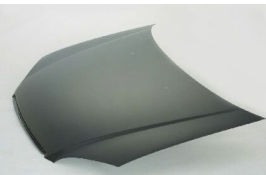

HD07081GA

HD07082MA

HD10066AL

HD20040A

C. Certified Parts * . New Products

C	* ITEM NO.	DESCRIPTION	YEAR	LOC.	PART NO	PARTS LINK	MEASURE
	HDO4103BA	BUMPER MAT-COLOR BLACK	'01-	FRT		HO1000201	5 pc / 31.56
C	HDO4103BB	BUMPER PRIMED BLACK	'01-	FRT	04711-S5A-A90ZZ 04711-S5A-000ZZ	HO1000197	5 pc / 31.56
	HDO4103BC	BUMPER MAT-COLOR BLACK	'01-	FRT	71101-S5K-F000		5 pc / 37.69
	HDO4104BA	BUMPER MAT-COLOR BLACK	'01-	RR	71501-S5A-0005	HO1100202	3 pc / 30.53
C	HDO4104BB	BUMPER PRIMED BLACK	'01-	RR	04715-S5A-A90ZZ	HO1100200	3 pc / 30.53
	HDO4108BA	BUMPER MAT-COLOR BLACK	'01-	RR		HO1100207	1 pc / 5.17
C	HDO4108BB	BUMPER PRIMED BLACK	'01-	RR	04715-S5P-A90ZZ	HO1100199	1 pc / 5.17
	HDO4121BA	BUMPER MAT-COLOR BLACK	'04-	FRT		HO1000229	1 pc / 3.90
	HDO4121BB	BUMPER PRIMED BLACK	'04-	FRT	04711-S5A-A91ZZ	HO1000216	1 pc / 3.90
	HDO4121BC	BUMPER MAT-COLOR W/LICENSE HOLE BLACK	'04-	FRT	04711-S5A-010ZZ		3 pc / 26.37
	HDO4123BA	BUMPER MAT-COLOR BLACK	'04-	RR			5 pc / 39.19
	HDO4123BB	BUMPER PRIMED BLACK	'04-	RR	04715-S5A-A91ZZ	HO1100217	5 pc / 39.19
	HDO4126BA	BUMPER MAT-COLOR BLACK	'04-	RR		HO1100231	3 pc / 32.26
	HDO4126BB	BUMPER PRIMED BLACK	'04-	RR	04715-S5P-A91ZZ	HO1100216	3 pc / 32.26
	HD07066GA	GRILLE MAT-COLOR BLACK	'01-	FRT		HO1200155	5 pc / 1.77
	HD07066GB	GRILLE PRIMED BLACK	'01-	FRT	71121-S5A-003ZD	HO1200154	5 pc / 1.77
C	HD07068GA	GRILLE PRIMED BLACK	'01-	FRT	71121-S5P-A01ZC	HO1200153	5 pc / 1.62
	HD07073GA	GRILLE ASSY CHRМ-PAINTED BLACK	'03-	FRT	71121-S5H-T00ZD		5 pc / 1.74