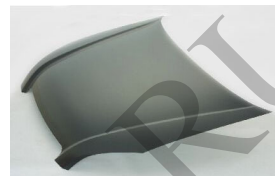

C. Certified Parts * . New Products

C	* ITEM NO.	DESCRIPTION	YEAR	LOC.	PART NO	PARTS LINK	MEASURE
C	HD04113BA	BUMPER MAT-COLOR BLACK	'02-	FRT	04711-S9A-A90	HO1000202	5 pc / 39.38
C	HD04114BA	BUMPER MAT-COLOR BLACK	'02-	RR	04715-S9A-A90	HO1100203	5 pc / 39.82
C	* HD04114BB	BUMPER MAT-COLOR W/4 BACK HOLE BLACK	'02-	RR			1 pc / 4.50
	* HD04145BA	BUMPER MAT-COLOR DARK GRAY	'05-	FRT	04711-S9A-A91		/
					04711-SCA-A91		
	* HD04145BB	BUMPER PARTIAL-PRIMED BLACK	'05-	FRT	04711-S9A-A81ZZ		/
	* HD04145BC	BUMPER MAT-COLOR W/F.L.HOLE DARK GRAY	'05-	FRT			/
	HD07069GA	GRILLE MAT-COLOR DARK GRAY	'02-	FRT	71121-S9A-003	HO1200159	5 pc / 2.43
	HD07069MA	GRILLE MLDG CHROME BRIGHT	'02-	FRT	71122-S9A-003	HO1210113	5 pc / 1.61
	* HD07092GA	GRILLE INNER MAT-COLOR DARK GRAY	'05-	FRT	71121-S9A-013		/
	* HD07092FA	GRILLE FRAME CHROME BRIGHT	'05-	FRT	71128-S9A-003		/
	* HD07093GA	GRILLE OUTER MAT-COLOR DARK GRAY	'05-	FRT	71122-S9A-A01		/
	* HD07093MA	GRILLE MLDG CHROME BRIGHT	'05-	LOWER	71127-S9A-003		/
	* HD07093MAR	GRILLE MLDG CHROME BRIGHT	'05-	UPPER	71125-S9A-013		/
	* HD07093MAL	GRILLE MLDG CHROME BRIGHT	'05-	UPPER	71126-S9A-003		/
C	HD10074AR	FENDER W/O S.L.HOLE&W/ANT.HOLE	'02-	RH	60211-S9A-A90ZZ	HO1241156	1 pc / 1.70
C	HD10074AL	FENDER W/O S.L.HOLE	'02-	LH	60261-S9A-A90ZZ	HO1240156	1 pc / 1.70
	* HD10074BR	FENDER W/S.L&W/O MIR&W/O ANT.HOLE	'02-	RH	60211-S9A-000ZZ		1 pc / 1.70
	* HD10074BL	FENDER W/S.L&W/MIR.HOLE&W/O ANT	'02-	LH	60261-S9A-000ZZ		1 pc / 1.70
	* HD10074CR	FENDER W/O S.L&W/O MIR.&W/O ANT.	'03-	RH			1 pc / 1.70
	* HD10074DL	FENDER W/S.L&W/O MIR.&W/O ANT.HOL	'02-	LH			1 pc / 1.70
C	* HD20046A	HOOD	'02-'05		60100-S9A-A90ZZ	HO1230136	1 pc / 4.30