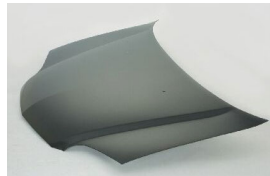

HONDA ACURA MDX '01

HD04122BB

HD07076GA

HD10080AL

HD20050A

C. Certified Parts * . New Products

C	*	ITEM NO.	DESCRIPTION	YEAR	LOC.	PART NO	PARTS LINK	MEASURE
		HD04122BA	BUMPER MAT-COLOR BLACK	'01-	FRT			5 pc / 46.53
		HD04122BB	BUMPER PRIMED BLACK	'01-	FRT	04711-S3V-A90ZZ		5 pc / 46.53
		HD07076GA	GRILLE MAT-COLOR BLACK	'01-	FRT	71120-S3V-A00	AC1200108	5 pc / 1.82
C		HD10080AR	FENDER	'01-'04	RH	60211-S3V-A90ZZ	AC1241112	1 pc / 4.60
		HD10080AL	FENDER	'01-'04	LH	60261-S3V-A90ZZ	AC1240112	1 pc / 4.60
		HD20050A	HOOD	'01-'05		60100-S3V-A91ZZ	AC1230110	1 pc / 5.00