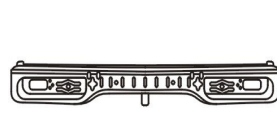

C. Certified Parts * . New Products

C *	ITEM NO.	DESCRIPTION	YEAR	LOC.	PART NO	PARTS LINK	MEASURE
	HD04028BA	BUMPER PRIMED BLACK	'88-'89	FRT	71101-SF1-940ZZ	HO1000119	5 pc / 24.13
	HD04028BC	BUMPER MAT-COLOR BLACK	'88-'89	FRT	71101-SF1-950	HO1000120	5 pc / 24.13
	HD04034BA	BUMPER PRIMED BLACK	'90-'91	FRT	71101-SF1-A10ZZ	HO1000121	5 pc / 27.30
	HD04034BB	BUMPER MAT-COLOR BLACK	'90-'91	FRT	71101-SF1-A10	HO1000121	/
C	HD10020AR	FENDER W/O S.L.HOLE	'88-'91	RH	60211-SF1-A02ZZ	HO1241105	1 pc / 1.90
C	HD10020AL	FENDER W/O S.L.HOLE	'88-'91	LH	60261-SF1-A02ZZ	HO1240105	1 pc / 1.90
	HD10020BR	FENDER W/S.L.HOLE	'89-'91	RH	60211-SF1-G02ZZ		1 pc / 1.90
	HD10020BL	FENDER W/S.L.HOLE	'89-'91	LH	60261-SF1-G02ZZ		1 pc / 1.90
	HD20017A	HOOD	'88-'91		60100-SF1-020ZZ	HO1230106	1 pc / 5.50
	HD20017S	HOOD	'88-'91		60100-SF1-020ZZ		1 pc / 5.50
	HD44024A	BPR.REINFT	'88-'89	FRT	71130-SF1-A01	HO1006115	1 pc /
	HD44026A	BPR.REINFT	'90-'91	FRT	71130-SF1-A02	HO1006116	1 pc / 2.00