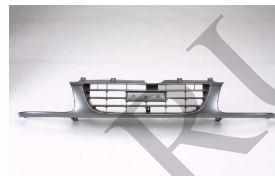

ISUZU TFR/LUV PICKUP '97

IZ07051GG

C. Certified Parts * . New Products

C	* ITEM NO.	DESCRIPTION	YEAR	LOC.	PART NO	PARTS LINK	MEASURE
	IZ04016BA	BUMPER	'98-	FRT	8-97180-774-3		1 pc / 3.00
	IZ05003VA	BUMPER APRON	'97-	FRT	2-97110314-0		5 pc / 9.87
	IZ07051GA	GRILLE	'97-	FRT	8-97940038-0		/
	IZ07051GB	GRILLE	'97-	FRT	8-97940034-0		/
	IZ07051GC	GRILLE	'97	FRT	8-97940038-0		/
	IZ07051GG	GRILLE	'97-	FRT			/
	IZ07052GA	GRILLE	'97-	FRT	8-97111871-1		5 pc / 9.30
	IZ07052GB	GRILLE	'97-	FRT	8-97111872-1		5 pc / 10.50
	IZ07055GA	GRILLE	'98	FRT	8971772164		5 pc / 11.20
	IZ07055GB	GRILLE	'98	FRT	8971779464		5 pc / 11.76
	IZ07059GA	GRILLE	'99-	FRT	97180143		5 pc / 11.20
	IZ07059GB	GRILLE	'99-'00	FRT			5 pc / 11.10
	IZ07051GA7	GRILLE	'97-	FRT	8-97940038-0		5 pc / 10.40
	IZ07051GB7	GRILLE	'97-	FRT	8-97940034-0		5 pc / 10.40
	IZ07051GC7	GRILLE	'97-	FRT	8-97940038-0		5 pc / 10.40
	IZ10012AR	FENDER	'97-	RH	8-97915732		1 pc / 2.30
	IZ10012AL	FENDER	'97-	LH	8-97915733		1 pc / 2.30
	IZ20008A	HOOD	'97-		8-97912164-0		1 pc / 4.20

(8-971118007-4)

CNO 177 - 1

ДЛЯ ЗАКАЗА АВТОЗАПЧАСТЕЙ WWW.REFORMAUTO.RU