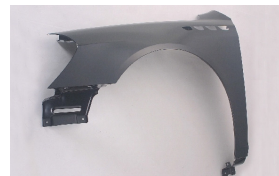

BUICK LUCERNE 06-10

BK10026BL

C. Certified Parts * . ADD Products

C	* ITEM NO.	DESCRIPTION	YEAR	PART NO	PARTS LINK	MEASURE
	BK04022MAR	F/B MLDG	06-	21997968	GM1044110	5 pc / 0.12
	BK04022MAL	F/B MLDG	06-	21997969	GM1044109	5 pc / 0.12
C	BK07035GA	GRILLE	06-	25768116	GM1200556	5 pc / 3.26
	BK07035GB	GRILLE	06-	15299568+10366367	GM1200555	5 pc / 3.26
	BK07035CA	GRILLE SUPPORT	06-	25765115	GM1207107	5 pc / 4.95
*	BK07035MA	HOOD MLDG	06-	25807076		/
C	BK10026AR	FENDER RH	06-	25759843	GM1241331	1 pc / 2.50
				25833736		
C	BK10026AL	FENDER LH	06-	25759844	GM1240331	1 pc / 2.50
				25833737		
C	BK10026BR	FENDER RH	06-	15141456	GM1241332	1 pc / 2.50
C	BK10026BL	FENDER LH	06-	15141457	GM1240332	1 pc / 2.50
C	BK20023A	HOOD	06-	25759918	GM1230353	1 pc / 5.20
C	BK20023B	HOOD	06-	25759918-PFM	GM1230381	1 pc / 5.20
*	BK66007A	DUAL FAN ASSY	06-	M:21999770/21999770	GM3115189	1 pc / 2.70
*	BK66007AAS	DUAL FAN SHROUD	06-09	21999691	GM3115189	1 pc / 2.70
	BK99002AR	H/L BRACKET	06-	15252155		10 pc / 0.50
	BK99002AL	H/L BRACKET	06-	15252146		10 pc / 0.50