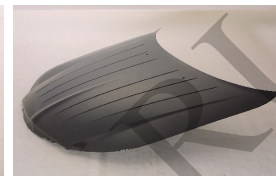

CNO 52-2

ДЛЯ ЗАКАЗА АВТОЗАПЧАСТЕЙ WWW.REFORMAUTO.RU

CHRYSLER SEBRING SEDAN/CONVERTIBLE 07-

CR04043BB

CR04044BB

CR07032GA

CR10014AL

CR20015A