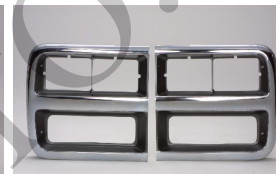

CV07089HAL