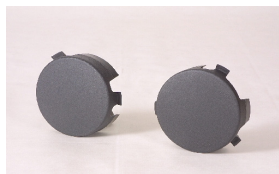

C. Certified Parts * . ADD Products

C	* ITEM NO.	DESCRIPTION	YEAR	PART NO	PARTS LINK	MEASURE
C	CV04149BA	F/B LOWER	07-	15915504	GM1092192	1 pc / 2.31
C	CV04149BB	F/B LOWER	07-	15915505		/
C	CV04149PAR	F/B END	07-	15891682		5 pc / 5.99
C	CV04149PAL	F/B END	07-	15891681		5 pc / 5.99
C	CV04145PAR	F/B END	07-	15838398	GM1005146	5 pc / 3.44
C	CV04145PAL	F/B END	07-	15838397	GM1004146	5 pc / 3.44
C	CV04146PA	F/B PAD	07-			5 pc / 13.16
C	CV04146PB	F/B PAD	07-	25783584	GM1014102	5 pc / 13.16
C	CV04147PA	F/B PAD	07-	25783617	GM1014103	5 pc / 13.16