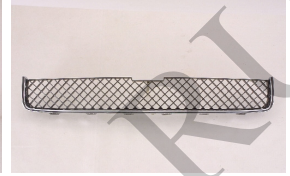

CV07165GAU