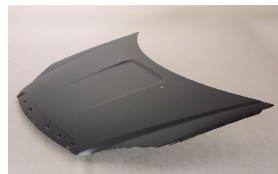

CV20094A

C. Certified Parts * . ADD Products

C	* ITEM NO.	DESCRIPTION	YEAR	PART NO	PARTS LINK	MEASURE
	CV04154BA	FRT BUMPER UPPER		MAT-BLACK	07-09	5 pc / 38.60
C	CV04154BB	FRT BUMPER UPPER		PRIMED BLACK	07- 15890878	GM1000850 5 pc / 38.60
C	CV04155BA	FRT BUMPER LOWER		MAT-BLACK	07- 25832805	GM1015103 5 pc / 27.41
	CV04155MA	FRT BUMPER MLDG		CHROME BRIGHT	07- 10365423	GM1044112 5 pc / 2.62
	CV04155RA	FRT BUMPER REINFT		MAT-BLACK	07- 10371588	GM1007110 5 pc / 1.20
C	CV05033VA	F/B APRON		MAT-DARK GRAY	07-09 25832806(10371548)	GM1000849 5 pc / 4.60
C	CV07175GA	GRILLE		MAT-BLACK W/CHRM MLDG	07- 15209577	GM1200585 5 pc / 2.79
	CV07175MA	HOOD MLDG		CHROME BRIGHT	07-09 25807062	GM1235115 5 pc / 0.76
C	CV10110AR	FENDER RH		.	07-09 15773822	GM1241345 1 pc / 2.30
					20782225	
C	CV10110AL	FENDER LH		.	07-09 15773821	GM1240345 1 pc / 2.30
					20782224	
C	* CV20094A	HOOD		.	07- 15773820	GM1230371 1 pc / 4.30
	* CV20094B	HOOD		.	07-09 15773820-PFM	1 pc / 4.30
	* CV66023A	DUAL FAN ASSY		BK ENCLVE '08-'09	09- 25927026	GM3115219 1 pc / 3.20