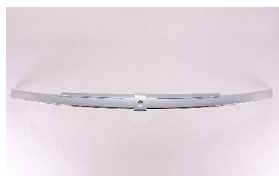

CV07148MA

CV20072A