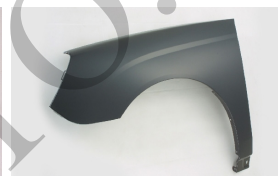

CV07167GA

CV07167MA

CV10089AL

CV20072A

CV99016CAL

C. Certified Parts * . ADD Products

C *	ITEM NO.	DESCRIPTION	YEAR	PART NO	PARTS LINK	MEASURE	
	CV04121EA	F/B ABSORBER	06-08	15266330	GM1070245	1 pc / 2.10	
C	CV07148GA	GRILLE	04-05	22735737	GM1200533	5 pc / 2.75	
	CV07148CA	GRILLE SUPPORT	04-05	22733551	GM1041115	5 pc / 2.50	
C	CV07148MA	GRILLE MLDG	04-05	22686449	GM1210109	5 pc / 4.61	
C	CV07147GA	BUMPER GRILLE	04-	22674902	GM1200534	5 pc / 3.21	
C	CV07147GB	BUMPER GRILLE	04-	22674900	GM1200536	5 pc / 6.48	
	CV07162GA	GRILLE	06-	15266336	GM1200558	5 pc / 1.82	
C	CV07162MA	GRILLE FRAME	06-	15853884	GM1210110	5 pc / 3.28	
C	CV07167GA	F/B GRILLE	06-	15266333	GM1200537	5 pc / 1.46	
C	CV07167MA	F/B GRILLE FRAME	06-	15853885	GM1210112	5 pc / 1.46	
C	CV10089AR	FENDER RH	04-07	15145322	GM1241306	1 pc / 1.90	
				22729344			
C	CV10089AL	FENDER LH	04-07	(15145323)	GM1240306	1 pc / 1.90	
				(22729343)			
C	CV20072A	HOOD	04-07	22730964	GM1230320	1 pc / 5.30	
*	CV39018A	CONDENSER	04-09	15777890	DPI-3279	1 pc / 1.43	
				22704208			
*	CV66016A	DUAL FAN ASSY	G6 '06-'07 2.4L,AURA '08 2.4L	04-08	15788745	GM3115178	1 pc / 2.10