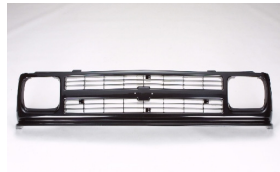

CV07059GB

CV07091GB