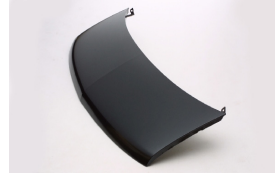

CN0118-2

ДЛЯ ЗАКАЗА АВТОЗАПЧАСТЕЙ WWW.REFORMAUTO.RU

CHEVROLET VAN/GMC SAVANA 96-02

CV07096GA

CV07097GA

CV10064AL

CV20048A

CV40129A