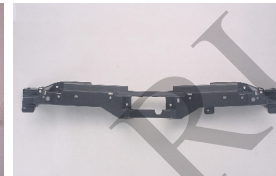

CV07160CA

CV10104AL