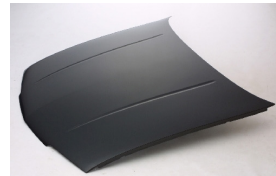

CHEVROLET CORSICA/BERETTA 87-96

CV07054GA

CV07054GB

CV07056GA

CV20024A

CV20026A

C. Certified Parts * . ADD Products

C	* ITEM NO.	DESCRIPTION	YEAR	PART NO	PARTS LINK	MEASURE
	CV07054GA	GRILLE	87-90	10103438	GM1200110	5 pc / 1.20
	CV07054GB	GRILLE	91-96	(10103440)	GM1200352	5 pc / 1.20
				22577970		
C	CV07056GA	GRILLE	87-96	(14105808)	GM1200138	5 pc / 1.40
				22572157		
C	CV20024A	HOOD	87-96	(10116132)	GM1230136	1 pc / 4.50
				22576917		
C	CV20026A	HOOD	87-96	22576914	GM1230135	1 pc / 4.00
*	CV60003A	RAD FAN ASSY	87-96	M:22134671	GM3115103	1 pc / 1.30
				M:22136897		