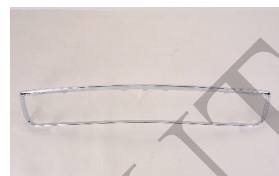

CV07167GA

CV07167MA

CV10089AL

CV20072A

CV99016CAL

C. Certified Parts * . ADD Products

C *	ITEM NO.	DESCRIPTION	YEAR	PART NO	PARTS LINK	MEASURE	
	CV04121EA	F/B ABSORBER	06-08	15266330	GM1070245	1 pc / 2.10	
C	CV07148GA	GRILLE	04-05	22735737	GM1200533	5 pc / 2.75	
	CV07148CA	GRILLE SUPPORT	04-05	22733551	GM1041115	5 pc / 2.50	
C	CV07148MA	GRILLE MLDG	04-05	22686449	GM1210109	5 pc / 4.61	
C	CV07147GA	BUMPER GRILLE	04-	22674902	GM1200534	5 pc / 3.21	
C	CV07147GB	BUMPER GRILLE	04-	22674900	GM1200536	5 pc / 6.48	
	CV07162GA	GRILLE	06-	15266336	GM1200558	5 pc / 1.82	
C	CV07162MA	GRILLE FRAME	06-	15853884	GM1210110	5 pc / 3.28	
C	CV07167GA	F/B GRILLE	06-	15266333	GM1200537	5 pc / 1.46	
C	CV07167MA	F/B GRILLE FRAME	06-	15853885	GM1210112	5 pc / 1.46	
C	CV10089AR	FENDER RH	04-07	15145322	GM1241306	1 pc / 1.90	
				22729344			
C	CV10089AL	FENDER LH	04-07	(15145323)	GM1240306	1 pc / 1.90	
				(22729343)			
C	CV20072A	HOOD	04-07	22730964	GM1230320	1 pc / 5.30	
*	CV39018A	CONDENSER	04-09	15777890	DPI-3279	1 pc / 1.43	
				22704208			
*	CV66016A	DUAL FAN ASSY	G6 '06-'07 2.4L,AURA '08 2.4L	04-08	15788745	GM3115178	1 pc / 2.10