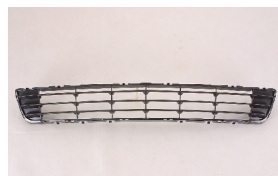

CV07167GA

CV07167MA

CV10089AL

CV20072A

CV99016CAL

C. Certified Parts * . ADD Products

C *	ITEM NO.	DESCRIPTION	YEAR	PART NO	PARTS LINK	MEASURE	
	CV04121EA	F/B ABSORBER	06-08	15266330	GM1070245	1 pc / 2.10	
C	CV07148GA	GRILLE	04-05	22735737	GM1200533	5 pc / 2.75	
	CV07148CA	GRILLE SUPPORT	04-05	22733551	GM1041115	5 pc / 2.50	
C	CV07148MA	GRILLE MLDG	04-05	22686449	GM1210109	5 pc / 4.61	
C	CV07147GA	BUMPER GRILLE	04-	22674902	GM1200534	5 pc / 3.21	
C	CV07147GB	BUMPER GRILLE	04-	22674900	GM1200536	5 pc / 6.48	
	CV07162GA	GRILLE	06-	15266336	GM1200558	5 pc / 1.82	
C	CV07162MA	GRILLE FRAME	06-	15853884	GM1210110	5 pc / 3.28	
C	CV07167GA	F/B GRILLE	06-	15266333	GM1200537	5 pc / 1.46	
C	CV07167MA	F/B GRILLE FRAME	06-	15853885	GM1210112	5 pc / 1.46	
C	CV10089AR	FENDER RH	04-07	15145322	GM1241306	1 pc / 1.90	
				22729344			
C	CV10089AL	FENDER LH	04-07	(15145323)	GM1240306	1 pc / 1.90	
				(22729343)			
C	CV20072A	HOOD	04-07	22730964	GM1230320	1 pc / 5.30	
*	CV39018A	CONDENSER	04-09	15777890	DPI-3279	1 pc / 1.43	
				22704208			
*	CV66016A	DUAL FAN ASSY	G6 '06-'07 2.4L,AURA '08 2.4L	04-08	15788745	GM3115178	1 pc / 2.10