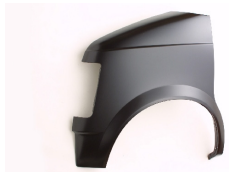

CHEVROLET ASTRO VAN 85-94

CV10023AL

C. Certified Parts * . ADD Products

C	* ITEM NO.	DESCRIPTION		YEAR	PART NO	PARTS LINK	MEASURE
C	CV05011VA	FRT B/P DEFLECTOR	MAT-BLK W/F.L.HOLE BLACK	90-94	15621978	GM1092101	5 pc / 5.00
C	CV05012VA	FRT B/P DEFLECTOR	MAT-BLK W/O F.L.HOLE BLACK	90-94	15621956	GM1092161	5 pc / 3.80
	CV07067GA	GRILLE	MAT-COLOR BLACK	85-94	14066711	GM1200335	5 pc / 6.04
	CV07067GB	GRILLE	PAINTED BLACK&SILVER	85-94	14066712	GM1200336	5 pc / 6.04
C	CV07067HAR	H/L DOOR RH	MAT-COLOR BLACK	85-94	14066044	GM2513115	5 pc / 2.31
C	CV07067HAL	H/L DOOR LH	MAT-COLOR BLACK	85-94	14066043	GM2512114	5 pc / 2.31
C	CV07067HBR	H/L DOOR RH	PAINTED BLACK&SILVER	85-94	14066046	GM2513116	5 pc / 2.31
C	CV07067HBL	H/L DOOR LH	PAINTED BLACK&SILVER	85-94	14066045	GM2512116	5 pc / 2.31
	CV07067HZR	H/L DOOR RH	CHROME BRIGHT	85-94			5 pc / 2.31
	CV07067HZL	H/L DOOR LH	CHROME BRIGHT	85-94			5 pc / 2.31
C	CV10023AR	FENDER RH	.	85-94	15985908	GM1241134	1 pc / 3.00
C	CV10023AL	FENDER LH	.	85-94	15985907	GM1240133	1 pc / 3.00
	CV20014A	HOOD	.	85-94	12543560	GM1230116	1 pc / 4.00
C	CV46110B	FT FILLER	W/2 HOLE GRILLE LOWER PANE	90-94	15639276	GM1091116	5 pc / 5.30
*	CV62005AU	FAN SHROUD UP	4.3L	85-94	15544715	GM3110108	1 pc / 0.28
*	CV62005AW	FAN SHROUD LOW	4.3L	85-94	15683655	GM3110111	1 pc / 0.20