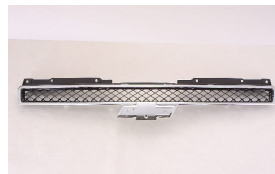

CV07163GA

CV20093A