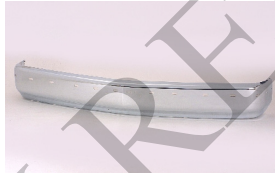

CV40039B

CV40039G