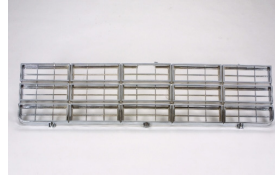

CNO101-2

ДЛЯ ЗАКАЗА АВТОЗАПЧАСТЕЙ WWW.REFORMAUTO.RU

**CHEVROLET CHEVY C10-30/BLAZER 73-80
JIMMY/GMC C15-35 LIGHT TRUCK**

CV07001GA

CV07001GB

CV07001GC

CV07001HAL

CV07006HAL