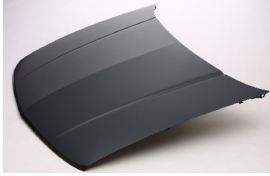

CNO 78-1

ДЛЯ ЗАКАЗА АВТОЗАПЧАСТЕЙ WWW.REFORMAUTO.RU

CHEVROLET LUMINA COUPE/SEDAN 90-94

CV07057GA

CV07065GA

CV20028A

C. Certified Parts * . ADD Products

C	* ITEM NO.	DESCRIPTION	YEAR	PART NO	PARTS LINK	MEASURE
C	CV07057GA	GRILLE	90-	10053544	GM1200105	5 pc / 1.70
C	CV07065GA	GRILLE	91-94	(10082606)	GM1200108	5 pc / 1.60
				10082601		
C	CV20028A	HOOD	90-94	12523982	GM1230113	1 pc / 5.50
		W/O Variable Fuel				
*	CV37026A	RADIATOR	90-93	52453547	DPI-1051	1 pc / 3.30
		V6 /3.3/3.8 1ROW 24mm A/T P/A				