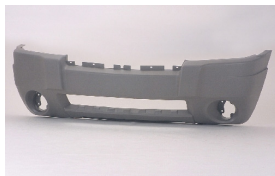

JEEP GRAND CHEROKEE 99-04

AM04021BB

C. Certified Parts * . ADD Products

C	* ITEM NO.	DESCRIPTION		YEAR	PART NO	PARTS LINK	MEASURE
	AM04021BA	FRT BUMPER	MAT-COLOR W/O F.L.HOLE GRAY	04-	5JF81WLPAC	CH1000409	5 pc / 31.56
	AM04021BB	FRT BUMPER	MAT-COLOR W/F.L.HOLE GRAY	04-	5JF80WLPAC	CH1000884	5 pc / 31.56
C	AM07013GA	GRILLE OUTER	CHROME BRIGHT	99-03	55155921AA	CH1200221	5 pc / 3.00
	AM07013GB	GRILLE ASSY	CHROME W/INNER GRILLE BRIGHT	99-03		CH1200234	5 pc / 3.00
C	AM07014GA	FRT INNER GRILLE	MAT-COLOR BLACK	99-03	5FT35DX9	CH1200222	5 pc / 2.03
C	AM07017GA	GRILLE	MAT-CLR W/CHRM INR FRAME BLK	01-03	5GL79DX8AA	CH1200265	5 pc / 3.12
	AM07023GA	GRILLE	MAT-COLOR W/CHRM FRAME BLACK	04-	XB92TSTAC	CH1200298	5 pc / 3.39
C	AM07023GB	GRILLE	MAT-COLOR W/BLACK FRAME BLACK	04-		CH1200301	5 pc / 3.39
C	AM10012AR	FENDER RH	W/ANT.HOLE & W/O S.L.HOLE	99-04	55135900AC	CH1241211	1 pc / 2.60
C	AM10012AL	FENDER LH	.	99-04	55135901AC	CH1240211	1 pc / 2.60
	AM10012BR	FENDER RH	W/O ANT.HOLE & W/S.L.HOLE	99-04	PERFORMANCE		1 pc / 2.60
C	AM20012A	HOOD	.	99-04	55076470AD	CH1230203	1 pc / 4.60
					55076470AE		
	AM30009AU	SUPPORT UPPER	UPPER	99-04	52079416	CH1225160	1 pc / 0.70
	AM30009AC	SUPPORT CENTER	CENTER	99-04	55136273AB	CH1225182	2 pc / 1.40
	AM30009BC	SUPPORT CENTER	CENTER	99-04	55135870AD(AE)	CH1225185	1 pc / 0.70
	AM30009AW	SUPPORT LOWER	LOWER(FRONT)	99-04	55135880	CH1225161	1 pc / 0.70
	AM30009BW	SUPPORT LOWER	LOWER(REAR)	99-04	55136113AC(AD)	CH1225162	1 pc / 0.70