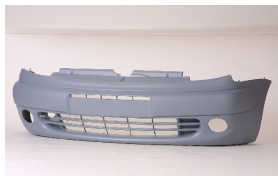

CNO 56-1

ДЛЯ ЗАКАЗА АВТОЗАПЧАСТЕЙ WWW.REFORMAUTO.RU

CITROEN XSARA PICASSO 00-

CT04011BA

CT04011BB

C. Certified Parts * . ADD Products

C	*	ITEM NO.	DESCRIPTION	YEAR	PART NO	PARTS LINK	MEASURE
C	*	CT04011BA	FRT BUMPER	99-06			1 pc / 4.00
C	*	CT04011BB	FRT BUMPER	99-06	7401T2		1 pc / 4.00
	*	CT04011BC	FRT BUMPER	99-06	7401R4		1 pc / 4.00
	*	CT04011BD	FRT BUMPER	99-06			1 pc / 4.00

CITROEN XSARA PICASSO 04-

CT10014AL

CT20012A

C. Certified Parts * . ADD Products

C	* ITEM NO.	DESCRIPTION	YEAR	PART NO	PARTS LINK	MEASURE
	CT10014AR	FENDER RH W/S.L.HOLE	00-06	7841.R9		1 pc / 2.90
	* CT10014AL	FENDER LH W/S.L.HOLE	00-06	7840.Q0		1 pc / 2.90
	CT20012A	HOOD	04-06	7901.L0		1 pc / 4.50