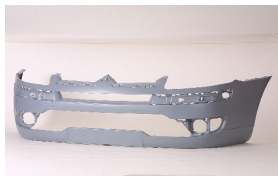

CITROEN ZX 91-97

CT04001BA

CT04001BB

CT04001BC

C. Certified Parts * . ADD Products

C	* ITEM NO.	DESCRIPTION	YEAR	PART NO	PARTS LINK	MEASURE
	CT04001BA	FRT BUMPER	91-97	95658536		1 pc / 4.00
	CT04001BB	FRT BUMPER	91-97	95858537		1 pc / 4.00
	CT04001BC	FRT BUMPER	91-97			1 pc / 4.00

CITROEN SAXO 96-03

CT07005GA

CT07010GA

CT07011GA

C. Certified Parts * . ADD Products

C	* ITEM NO.	DESCRIPTION	YEAR	PART NO	PARTS LINK	MEASURE
	CT07005GA	GRILLE	96-99	7804F7		5 pc / 4.50
				7804FT		
	CT07010GA	GRILLE	00-03	7804K1		5 pc / 1.06
	CT07011GA	GRILLE	00-03	7804J6		5 pc / 1.06

CNO 53-1

ДЛЯ ЗАКАЗА АВТОЗАПЧАСТЕЙ WWW.REFORMAUTO.RU

CITROEN XSARA 98-04

CT04006BA

CT04006MAC

CT07008GA

C. Certified Parts * . ADD Products

C	* ITEM NO.	DESCRIPTION	YEAR	PART NO	PARTS LINK	MEASURE
	CT04006BA	FRT BUMPER	98-00	7401L9		1 pc / 3.50
	CT04006MAC	B/P MOULDING CENTER	98-00	7414L5		5 pc / 3.95
	CT07008GA	GRILLE	98-00	7804G8		5 pc / 1.30

CITROEN C4 04-

CT04016BA

CT04016MAL

CT07012GA

CT99003CAL

CT99004CAL

C. Certified Parts * . ADD Products

C	* ITEM NO.	DESCRIPTION	YEAR	PART NO	PARTS LINK	MEASURE
C	CT01001AR	FENDER RH	04-	7841S2		/
C	CT01001AL	FENDER LH	04-	7840Q3		/
C	CT04016BA	FRT BUMPER	04-	7401AP		1 pc / 4.00
C	CT04016MAR	FRT BUMPER MLDG	04-	7452FH		5 pc / 0.52
C	CT04016MAL	FRT BUMPER MLDG	04-	7452FG		5 pc / 0.52
C	CT07012GA	FRT BUMPER GRILLE	04-	7414JP		5 pc / 3.29
C	CT99003CAR	FOG LAMP COVER	04-	7414JT		5 pc / 0.44
C	CT99003CAL	FOG LAMP COVER	04-	7414JT		5 pc / 0.44
C	CT99004CAR	FOG LAMP COVER	04-	7414JS		5 pc / 0.44
C	CT99004CAL	FOG LAMP COVER	04-	7414JS		5 pc / 0.44