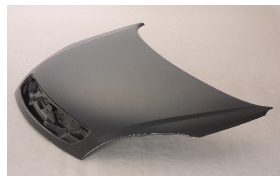

CNO 56-1

ДЛЯ ЗАКАЗА АВТОЗАПЧАСТЕЙ WWW.REFORMAUTO.RU

CITROEN XSARA PICASSO 00-

CT04011BA

CT04011BB

C. Certified Parts * . ADD Products

C	*	ITEM NO.	DESCRIPTION	YEAR	PART NO	PARTS LINK	MEASURE
C	*	CT04011BA	FRT BUMPER	99-06			1 pc / 4.00
C	*	CT04011BB	FRT BUMPER	99-06	7401T2		1 pc / 4.00
	*	CT04011BC	FRT BUMPER	99-06	7401R4		1 pc / 4.00
	*	CT04011BD	FRT BUMPER	99-06			1 pc / 4.00

CITROEN XSARA PICASSO 04-

CT10014AL

CT20012A

C. Certified Parts * . ADD Products

C	* ITEM NO.	DESCRIPTION	YEAR	PART NO	PARTS LINK	MEASURE
	CT10014AR	FENDER RH W/S.L.HOLE	00-06	7841.R9		1 pc / 2.90
	* CT10014AL	FENDER LH W/S.L.HOLE	00-06	7840.Q0		1 pc / 2.90
	CT20012A	HOOD	04-06	7901.L0		1 pc / 4.50