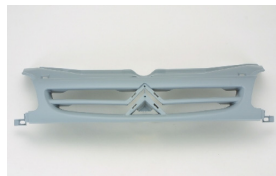

CITROEN BERLINGO 97-07

CT04010BA

CT04010BB

CT07007GA

C. Certified Parts * . ADD Products

C	* ITEM NO.	DESCRIPTION	YEAR	PART NO	PARTS LINK	MEASURE
C	CT04010BA	FRT BUMPER		PRIMED W/O F.L.HOLE BLACK	03-07 7401W7	1 pc / 4.10
C	CT04010BB	FRT BUMPER		PRIMED W/F.L.HOLE BLACK	03-07 7401W8	1 pc / 4.10
	CT07007GA	GRILLE		PRIMED GRAY	99-02 7804J4	5 pc / 4.87

CITROEN C3 02-08

CT04009MAL

CT04009MBL

CT04017BA

CT04017MA

CT04017MB

C. Certified Parts * . ADD Products

C	* ITEM NO.	DESCRIPTION		YEAR	PART NO	PARTS LINK	MEASURE
	CT04009MAR	FRT BUMPER MLDG	MAT-COLOR BLACK	02-05	7452W0		5 pc / 1.09
	CT04009MAL	FRT BUMPER MLDG	MAT-COLOR BLACK	02-05	7452V9		5 pc / 1.09
	CT04009MBR	FRT BUMPER MLDG	PRIMED GRAY	02-05	7452W2		5 pc / 1.09
	CT04009MBL	FRT BUMPER MLDG	PRIMED GRAY	02-05	7452W1		5 pc / 1.09
C	CT04017BA	RR BUMPER	PRIMED GRAY	02-05	7410R6		1 pc / 3.48
C	CT04017MA	R/B MLDG	MAT-COLOR BLACK	02-05	7452V5		5 pc / 4.75
C	CT04017MB	R/B MLDG	PRIMED GRAY	02-05	7452V7		5 pc / 4.75
	CT04018BA	FRT BUMPER	PRIMED GRAY	05-08	7401EC		1 pc / 3.30
	CT04018MAR	F/B MLDG	MAT-BLACK	05-08	7452HF		/
	CT04018MAL	F/B MLDG	MAT-BLACK	05-08	7452HG		/
	CT04018MBR	F/B MLDG	PRIMED GRAY	05-08	7452HH		/
	CT04018MBL	F/B MLDG	PRIMED GRAY	05-08	7452HJ		/
	CT07013GA	F/B GRILLE	MAT-BLACK	05-08	7414PG		/

CITROEN ZX 91-97

CT04001BA

CT04001BB

CT04001BC

C. Certified Parts * . ADD Products

C	* ITEM NO.	DESCRIPTION	YEAR	PART NO	PARTS LINK	MEASURE
	CT04001BA	FRT BUMPER	91-97	95658536		1 pc / 4.00
	CT04001BB	FRT BUMPER	91-97	95858537		1 pc / 4.00
	CT04001BC	FRT BUMPER	91-97			1 pc / 4.00

CITROEN SAXO 96-03

CT07005GA

CT07010GA

CT07011GA

C. Certified Parts * . ADD Products

C	* ITEM NO.	DESCRIPTION	YEAR	PART NO	PARTS LINK	MEASURE
	CT07005GA	GRILLE	96-99	7804F7		5 pc / 4.50
				7804FT		
	CT07010GA	GRILLE	00-03	7804K1		5 pc / 1.06
	CT07011GA	GRILLE	00-03	7804J6		5 pc / 1.06