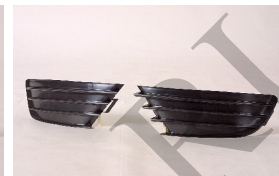

CNO 53-1

ДЛЯ ЗАКАЗА АВТОЗАПЧАСТЕЙ WWW.REFORMAUTO.RU

CITROEN XSARA 98-04

CT04006BA

CT04006MAC

CT07008GA

C. Certified Parts * . ADD Products

C	* ITEM NO.	DESCRIPTION	YEAR	PART NO	PARTS LINK	MEASURE
	CT04006BA	FRT BUMPER	98-00	7401L9		1 pc / 3.50
	CT04006MAC	B/P MOULDING CENTER	98-00	7414L5		5 pc / 3.95
	CT07008GA	GRILLE	98-00	7804G8		5 pc / 1.30

CITROEN C4 04-

CT04016BA

CT04016MAL

CT07012GA

CT99003CAL

CT99004CAL

C. Certified Parts * . ADD Products

C	* ITEM NO.	DESCRIPTION	YEAR	PART NO	PARTS LINK	MEASURE
C	CT01001AR	FENDER RH	04-	7841S2		/
C	CT01001AL	FENDER LH	04-	7840Q3		/
C	CT04016BA	FRT BUMPER	04-	7401AP		1 pc / 4.00
C	CT04016MAR	FRT BUMPER MLDG	04-	7452FH		5 pc / 0.52
C	CT04016MAL	FRT BUMPER MLDG	04-	7452FG		5 pc / 0.52
C	CT07012GA	FRT BUMPER GRILLE	04-	7414JP		5 pc / 3.29
C	CT99003CAR	FOG LAMP COVER	04-	7414JT		5 pc / 0.44
C	CT99003CAL	FOG LAMP COVER	04-	7414JT		5 pc / 0.44
C	CT99004CAR	FOG LAMP COVER	04-	7414JS		5 pc / 0.44
C	CT99004CAL	FOG LAMP COVER	04-	7414JS		5 pc / 0.44