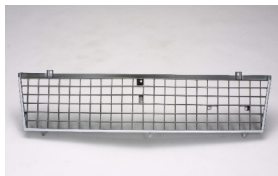

**HOLDEN COMMODORE VC 80-81****HL07001GA**

C. Certified Parts \* . ADD Products

C	* ITEM NO.	DESCRIPTION	YEAR	PART NO	PARTS LINK	MEASURE
	<b>HL07001GA</b>	GRILLE	80-81	92008464		5 pc / 2.00

CN0123-1

ДЛЯ ЗАКАЗА АВТОЗАПЧАСТЕЙ WWW.REFORMAUTO.RU

**HOLDEN COMMODORE VH 82-83****HL07003GA**

C. Certified Parts \* . ADD Products

C	* ITEM NO.	DESCRIPTION	YEAR	PART NO	PARTS LINK	MEASURE
	<b>HL07003GA</b>	GRILLE	81-83	92011651		5 pc / 3.17

CN0124-1

ДЛЯ ЗАКАЗА АВТОЗАПЧАСТЕЙ WWW.REFORMAUTO.RU

**HOLDEN COMMODORE VK 84-85****HL07002GA**

C. Certified Parts \* . ADD Products

C	*	ITEM NO.	DESCRIPTION	YEAR	PART NO	PARTS LINK	MEASURE
		<b>HL07002GA</b>	GRILLE MAT-COLOR GRAY	84-85	92018308		5 pc / 2.33
		<b>HL07002GZ</b>	GRILLE CHROME BRIGHT	84-85			5 pc / 2.33

CN0125-1

ДЛЯ ЗАКАЗА АВТОЗАПЧАСТЕЙ WWW.REFORMAUTO.RU

**HOLDEN COMMODORE VL 86-87**

**HL07005GA**

**HL10003AL**

**HL20003A**

C. Certified Parts \* . ADD Products

C	* ITEM NO.	DESCRIPTION	YEAR	PART NO	PARTS LINK	MEASURE
	<b>HL07005GA</b>	GRILLE MAT-COLOR BLACK	86-87	92024534		5 pc / 0.30
	<b>HL07005GZ</b>	GRILLE CHROME BRIGHT	86-87			5 pc / 0.30
	<b>HL10003AR</b>	FENDER RH W/O HOLE	86-87	92023433		1 pc / 2.10
	<b>HL10003AL</b>	FENDER LH W/ANT.HOLE	86-87	92023434		1 pc / 2.10
	<b>HL20003A</b>	HOOD	86-87	92031370		1 pc / 4.80