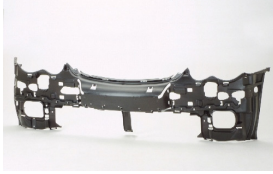

MERCEDES BENZ W203/C-CLASS 00-06

BZ04018EA

C. Certified Parts * . ADD Products

C	* ITEM NO.	DESCRIPTION	YEAR	PART NO	PARTS LINK	MEASURE
C	BZ04018BA	FRT BUMPER	00-05	2038850025	MB1000145	1 pc / 4.00
C	BZ04018BAP	FRT BUMPER ASSY	00-05			1 pc / 4.20
	BZ04018EA	FRT B/P ABSORBER	00-05	A2038850165		1 pc / 3.05
	BZ04035BA	FRT BUMPER	05-07	2038853025	MB1000294	1 pc / 3.04
	BZ04035MAR	F/B MLDG	05-07	2038856221		5 pc / 0.73
	BZ04035MAL	F/B MLDG	05-07	2038856121		5 pc / 0.73
	BZ07026GA	GRILLE	00-05	A20388001839040	MB1200117	5 pc / 1.87
	BZ07026GB	GRILLE	00-05	A20388001837246	MB1200133	5 pc / 1.87
	BZ07048GA	F/B GRILLE	05-07	2038801005		5 pc / 2.70
C	BZ10023AR	FENDER RH	01-06	2038800218	MB1241125	1 pc / 1.60
C	BZ10023AL	FENDER LH	01-06	2038800118	MB1240125	1 pc / 1.60
	BZ20016A	HOOD	01-06	2038800157	MB1230116	1 pc / 6.80