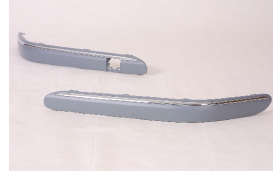

BZ04035MAL