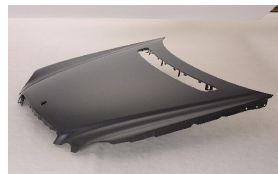

BZ20018A

C. Certified Parts * . ADD Products

C	* ITEM NO.	DESCRIPTION		YEAR	PART NO	PARTS LINK	MEASURE
C	BZ04029BA	FRT BUMPER	PRIMED GRAY	02-06	A2118800040	MB1000171	1 pc / 4.14
C	BZ04030BA	FRT BUMPER	PRIMED GRAY	02-06	A2118800240	MB1000227	1 pc / 4.14
	BZ04029MAR	FRT BUMPER MLDG	PRIMED GRAY	02-06	A21188002129744		5 pc / 0.89
	BZ04029MAL	FRT BUMPER MLDG	PRIMED GRAY	02-06	A21188505219744		5 pc / 0.89
	BZ04030MAR	FRT BUMPER MLDG	PRIMED W/CHRM STRIP GRAY	02-06	A21188006129197		5 pc / 0.89
	BZ04030MAL	FRT BUMPER MLDG	PRIMED W/CHRM STRIP GRAY	02-06	A21188005129197		5 pc / 0.89
	BZ07034GA	GRILLE	PNTED W/CHRM FRAME BLACK	02-06	A21188005839040	MB1200135	5 pc / 2.04
C	BZ07035GA	GRILLE	PNTED W/CHRM FRAME SILVER	02-	A21188003837246	MB1200134	5 pc / 2.04
C	BZ10027AR	FENDER RH	ALUM	03-06	2118801418	MB1241129	1 pc / 2.30
C	* BZ10027AL	FENDER LH	ALUM	03-06	2118801318	MB1240129	1 pc / 2.30
	BZ10027BR	FENDER RH	.	03-06	2118801418-PFM	MB1241131	1 pc / 2.30
*	BZ10027BL	FENDER LH	.	03-06	2118801318-PFM	MB1240131	1 pc / 2.30
*	BZ20018A	HOOD	ALUM	03-	2118800457	MB1230119	1 pc / 8.50
*	BZ20018B	HOOD	.	03-	2118800457-PFM	MB1230122	1 pc / 8.50