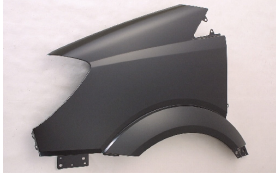

MERCEDES BENZ SPRINTER VAN 06-

BZ10041AL