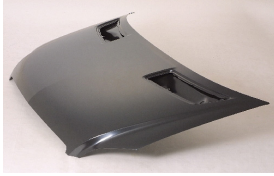

BZ20025A

C. Certified Parts * . ADD Products

C	* ITEM NO.	DESCRIPTION	YEAR	PART NO	PARTS LINK	MEASURE
	* BZ04053BA	FRT BUMPER MAT-DARK GRAY W/O F.L.HOLE	06-	A90688001709B51		/
	* BZ04053BB	FRT BUMPER MAT-DARK GRAY W/F.L.HOLE	06-	A90688005709B51		/
	* BZ07057GA	GRILLE MAT-BLACK	06-	A90688003859051		/
	BZ10041AR	FENDER RH	06-	68009877AA	CH1241264	1 pc / 2.90
				9066377819		
	* BZ10041AL	FENDER LH	06-	68009869AA	CH1240264	1 pc / 2.90
				9066377719		
	* BZ20025A	HOOD	06-	68009834AA	CH1230267	1 pc / 7.30
				9067500002		
	* BZ20025B	HOOD (EURO TYPE)RHD	06-	9067500102		1 pc / 7.30

CNO 47-1

ДЛЯ ЗАКАЗА АВТОЗАПЧАСТЕЙ WWW.REFORMAUTO.RU