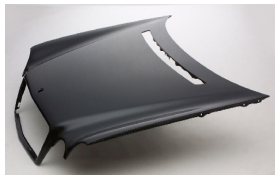

BZ07014GC

BZ07014MAP

BZ10012AL

BZ10012BL

BZ20010A

C. Certified Parts * . ADD Products

C	*	ITEM NO.	DESCRIPTION	YEAR	PART NO	PARTS LINK	MEASURE
		BZ04007BA	FRT BUMPER	95-99	A210 880 3370		1 pc / 3.00
		BZ04007PA	FRT BPR PROTECTOR	95-99	(210-885-0121)		1 pc / 0.95
					A210 885 0021		
C		BZ04008BA	FRT BUMPER	95-99	(210-880-5870)	MB1000116	1 pc / 4.00
					A210 880 3470		
		BZ04026BA	RR BUMPER	95-99	2108801471	MB1100128	1 pc / 5.64
		BZ04026MA	RR BUMPER MLDG	95-99	2108850221	MB1157111	5 pc / 8.68
		BZ04026MB	RR BUMPER MLDG	95-99	2108850721	MB1157112	5 pc / 8.68
C		BZ07008GA	GRILLE	95-99	2108800083	MB1200110	5 pc / 1.83
					210880083		
		BZ07008GB	GRILLE	95-99			5 pc / 1.83
		BZ07008MA	GRILLE MLDG	95-99	2108880015		5 pc / 2.50
C		BZ07014GA	GRILLE	95-99		MB1200106	5 pc / 1.83
		BZ07014GB	FRT INNER GRILLE	95-99	2108880123	MB1200110	5 pc / 1.83
		BZ07014GC	GRILLE	95-99			5 pc / 1.83
		BZ07014MAP	GRILLE MLDG	95-99			20 pc / 0.49
		BZ10012AR	FENDER RH	95-99	2108800218		1 pc / 3.20
		BZ10012AL	FENDER LH	95-99	2108800118		1 pc / 3.20