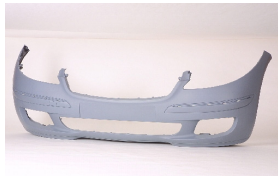

BZ07047GA

BZ20014A

C. Certified Parts * . ADD Products

C *	ITEM NO.	DESCRIPTION	YEAR	PART NO	PARTS LINK	MEASURE
	BZ01001AR	FRT FENDER	97-04	A1688800818		1 pc / 1.20
	BZ01001AL	FRT FENDER	97-04	A1688800718		1 pc / 1.20
	BZ04011BA	FRT BUMPER	97-01	A1688850025		1 pc / 3.50
C	BZ04034BA	FRT BUMPER	02-04	A1688853025		1 pc / 2.70
C	BZ04034MAR	FRT BUMPER MLDG	02-04	A1688800112		5 pc / 0.49
C	BZ04034MAL	FRT BUMPER MLDG	02-04	A1688800012		5 pc / 0.49
	BZ07018GA	GRILLE	97-01	A1688880060		5 pc / 1.50
	BZ07018GB	GRILLE	97-01	A1688880160		5 pc / 1.50
C	BZ07018MAU	GRILLE MLDG UPPER	97-01	21688880021		10 pc / 1.00
C	BZ07018MAW	GRILLE MLDG LOWER	97-01	A1688850174		10 pc / 1.00
C	BZ07040GA	GRILLE	02-04	A1688880360		5 pc / 1.41
C	BZ07047GA	F/B GRILLE	02-04	1688851323		5 pc / 1.46
	BZ20014A	HOOD	97-04	1688800157	MB1230114	1 pc / 3.30

MERCEDES BENZ A-CALSS/W169 05-07

BZ04036BA

BZ04036MAL

BZ07053GA

C. Certified Parts * . ADD Products

C	* ITEM NO.	DESCRIPTION	YEAR	PART NO	PARTS LINK	MEASURE
	BZ04036BA	FRT BUMPER	05-	1698800040		1 pc / 4.97
	BZ04036MAR	F/B MLDG	05-	1698850274		5 pc / 0.31
	BZ04036MAL	F/B MLDG	05-	1698850174		5 pc / 0.31
	BZ07053GA	F/B GRILLE	05-	1698850023		5 pc / 3.07