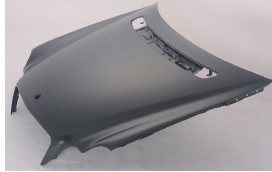

BZ20016A

C. Certified Parts * . ADD Products

C	* ITEM NO.	DESCRIPTION	YEAR	PART NO	PARTS LINK	MEASURE
C	BZ04018BA	FRT BUMPER	00-05	2038850025	MB1000145	1 pc / 4.00
C	BZ04018BAP	FRT BUMPER ASSY	00-05			1 pc / 4.20
	BZ04018EA	FRT B/P ABSORBER	00-05	A2038850165		1 pc / 3.05
	BZ04035BA	FRT BUMPER	05-07	2038853025	MB1000294	1 pc / 3.04
	BZ04035MAR	F/B MLDG	05-07	2038856221		5 pc / 0.73
	BZ04035MAL	F/B MLDG	05-07	2038856121		5 pc / 0.73
	BZ07026GA	GRILLE	00-05	A20388001839040	MB1200117	5 pc / 1.87
	BZ07026GB	GRILLE	00-05	A20388001837246	MB1200133	5 pc / 1.87
	BZ07048GA	F/B GRILLE	05-07	2038801005		5 pc / 2.70
C	BZ10023AR	FENDER RH	01-06	2038800218	MB1241125	1 pc / 1.60
C	BZ10023AL	FENDER LH	01-06	2038800118	MB1240125	1 pc / 1.60
	BZ20016A	HOOD	01-06	2038800157	MB1230116	1 pc / 6.80