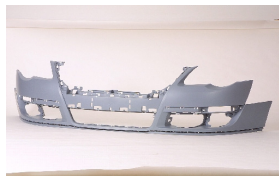

VOLKSWAGEN PASSAT 06-

VW04093BA

C. Certified Parts * . ADD Products

C	*	ITEM NO.	DESCRIPTION	YEAR	PART NO	PARTS LINK	MEASURE
		VW04093BA	FRT BUMPER	06-	3C0807217DGRU	VW1000165	5 pc / 34.89
		VW04093BB	FRT BUMPER	06-	3C0807217EGRU	VW1000164	5 pc / 34.89
		VW04093BC	FRT BUMPER	06-	3C0807217RGRU	VW1000163	5 pc / 34.89
		VW04093BD	FRT BUMPER	06-	3C0807217SGRU	VW1000162	1 pc / 6.98
C		VW04093MAR	F/B MLDG	06-	3C0807718AGRU		5 pc / 0.20
C		VW04093MAL	F/B MLDG	06-	3C0807717AGRU		5 pc / 0.20
C		VW04093MBR	F/B MLDG	06-	3C08077189B9		5 pc / 0.20
C		VW04093MBL	F/B MLDG	06-	3C08077179B9		5 pc / 0.20
		VW04107BA	RR BUMPER	06-	3C9807417GRU	VW1100164	1 pc / 4.50
		VW04107MAR	RR BUMPER MLDG	06-	3C9807460A2ZZ	VW1147102	5 pc / 0.18
	*	VW04107MAL	RR BUMPER MLDG	06-	3C9807459A2ZZ	VW1146102	5 pc / 0.18
	*	VW04116BA	RR BUMPER	06-	3C5807417GRU		1 pc / 4.21
		VW04116MAR	RR BUMPER MLDG	06-	3C5807460A2ZZ		/
	*	VW04116MAL	RR BUMPER MLDG	06-	3C5807459A2ZZ		/
	*	VW05013VA	RR BUMPER APRON	06-	3C5807521K9B9		/
	*	VW05014VA	RR BUMPER APRON	06-	3C9807521A9B9	VW1195106	5 pc / 12.08
		VW07055GA	GRILLE	06-	3C0853651DPWF		5 pc / 10.59
		VW07055GB	GRILLE	06-	3C0853651PWF		5 pc / 10.59

CNO 230 - 1

ДЛЯ ЗАКАЗА АВТОЗАПЧАСТЕЙ WWW.REFORMAUTO.RU