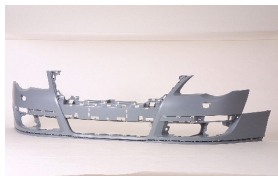

VOLKSWAGEN PASSAT 06-

VW04093BB

C. Certified Parts * . ADD Products

C	*	ITEM NO.	DESCRIPTION	YEAR	PART NO	PARTS LINK	MEASURE
		VW04093BA	FRT BUMPER	06-	3C0807217DGRU	VW1000165	5 pc / 34.89
		VW04093BB	FRT BUMPER	06-	3C0807217EGRU	VW1000164	5 pc / 34.89
		VW04093BC	FRT BUMPER	06-	3C0807217RGRU	VW1000163	5 pc / 34.89
		VW04093BD	FRT BUMPER	06-	3C0807217SGRU	VW1000162	1 pc / 6.98
C		VW04093MAR	F/B MLDG	06-	3C0807718AGRU		5 pc / 0.20
C		VW04093MAL	F/B MLDG	06-	3C0807717AGRU		5 pc / 0.20
C		VW04093MBR	F/B MLDG	06-	3C08077189B9		5 pc / 0.20
C		VW04093MBL	F/B MLDG	06-	3C08077179B9		5 pc / 0.20
		VW04107BA	RR BUMPER	06-	3C9807417GRU	VW1100164	1 pc / 4.50
		VW04107MAR	RR BUMPER MLDG	06-	3C9807460A2ZZ	VW1147102	5 pc / 0.18
	*	VW04107MAL	RR BUMPER MLDG	06-	3C9807459A2ZZ	VW1146102	5 pc / 0.18
	*	VW04116BA	RR BUMPER	06-	3C5807417GRU		1 pc / 4.21
		VW04116MAR	RR BUMPER MLDG	06-	3C5807460A2ZZ		/
	*	VW04116MAL	RR BUMPER MLDG	06-	3C5807459A2ZZ		/
	*	VW05013VA	RR BUMPER APRON	06-	3C5807521K9B9		/
	*	VW05014VA	RR BUMPER APRON	06-	3C9807521A9B9	VW1195106	5 pc / 12.08
		VW07055GA	GRILLE	06-	3C0853651DPWF		5 pc / 10.59
		VW07055GB	GRILLE	06-	3C0853651PWF		5 pc / 10.59

CNO 230 - 1

ДЛЯ ЗАКАЗА АВТОЗАПЧАСТЕЙ WWW.REFORMAUTO.RU