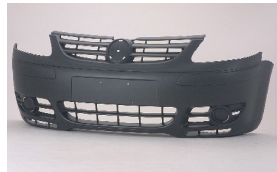

VOLKSWAGEN FOX/CROSS FOX 04-

VW04072BB

C. Certified Parts * . ADD Products

C	* ITEM NO.	DESCRIPTION	YEAR	PART NO	PARTS LINK	MEASURE
	VW04072BA	FRT BUMPER	04-	5Z0807217BGRU		1 pc / 3.94
	VW04072BB	FRT BUMPER	04-			1 pc / 3.94
*	VW04072BC	FRT BUMPER	04-	5Z0807217BGRU		1 pc / 3.94
	VW04099BA	RR BUMPER	04-	VW04099BA		1 pc / 3.74
	VW04099BB	RR BUMPER	04-	5Z0807421CGRU		1 pc / 3.74
*	VW04099BC	RR BUMPER	08-	5Z0807217MTGN		/
	VW04072PA	F/B GUARD	05-	5Z080783355		1 pc / 1.23