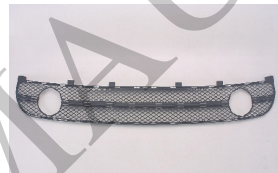

VOLKSWAGEN NEW BEETLE 98-08

VW07054GA

C. Certified Parts * . ADD Products

C *	ITEM NO.	DESCRIPTION	YEAR	PART NO	PARTS LINK	MEASURE
	VW01001AR	FENDER RH PRIMED BLACK	98-98	1C0-821-105-CGRU	VW1241128	1 pc / 2.00
	VW01001AL	FENDER LH PRIMED BLACK	98-98	1C0-821-106-CGRU	VW1240128	1 pc / 2.00
C	VW01004AR	FENDER RH PRIMED W/O PLATE BLACK	98-02	1C0821106F	VW1241131	1 pc / 4.20
C	VW01004AL	FENDER LH PRIMED W/O PLATE BLACK	98-02	1C0821105F	VW1240131	1 pc / 4.20
	VW01004BR	FENDER RH PRIMED W/O PLATE BLACK	98-02	1C0821106F		/
	VW01004BL	FENDER LH PRIMED W/O PLATE BLACK	98-02	1C0821105F		/
C	VW02005SA	FRT BUMPER SPOILER MAT-COLOR W/O BAR BLACK	98-00	1C0-805-903-CGRU	VW1094109	5 pc / 3.80
C	VW02005SB	FRT BUMPER SPOILER MAT-COLOR W/BAR BLACK	98-00	1C0-805-903-BGRU	VW1094110	5 pc / 3.80
	VW02010SA	FRT BUMPER SPOILER MAT-COLOR BLACK	01-05			5 pc / 2.84
C	VW02010SB	FRT BUMPER SPOILER PRIMED BLACK	01-05	1C0805903G	VW1094111	5 pc / 2.84
C	VW04040BA	FRT BUMPER PRIMED BLACK	98-98	1C0807221CGRU	VW1000134	5 pc / 46.53
				1C0-807-221C-GRU		
	VW04040BB	FRT BUMPER MAT-COLOR BLACK	98-98		VW1000141	5 pc / 34.12
C	VW04075BB	RR BUMPER PRIMED BLACK	99-05	1C0807421JGRU	VW1100146	5 pc / 35.71

CN0213-1

ДЛЯ ЗАКАЗА АВТОЗАПЧАСТЕЙ WWW.REFORMAUTO.RU