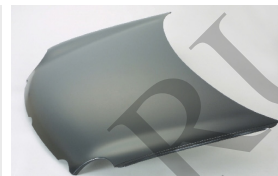

**VOLKSWAGEN POLO 02-05**

**VW04108MA**

**VW04108MB**

**VW07038GA**

**VW10037AL**

**VW20028A**

C. Certified Parts \* . ADD Products

| C | * | ITEM NO.         | DESCRIPTION    |                 | YEAR  | PART NO       | PARTS LINK | MEASURE     |
|---|---|------------------|----------------|-----------------|-------|---------------|------------|-------------|
|   |   | <b>VW04056MA</b> | F/B MLDG       | PRIMED GRAY     | 02-05 | 6Q6807720AGRU |            | 5 pc / 3.53 |
| C | * | <b>VW04108MA</b> | RR BUMPER MLDG | MAT-DARK GRAY   | 02-08 | 6Q6807423B41  |            | 5 pc / 2.23 |
|   | * | <b>VW04108MB</b> | RR BUMPER MLDG | PRIMED GRAY     | 02-08 | 6Q6807423AGRU |            | 5 pc / 2.23 |
|   |   | <b>VW05004VA</b> | F/B APRON      | MAT-COLOR BLACK | 02-05 | 6Q0805903B41  |            | 1 pc / 0.95 |
| C |   | <b>VW07038GA</b> | GRILLE         | MAT-COLOR BLACK | 02-05 | 6Q0853651C    |            | 5 pc / 2.48 |
|   |   | <b>VW10037AR</b> | FENDER RH      | .               | 02-04 | 6Q0821106C    |            | 1 pc / 1.70 |
|   |   | <b>VW10037AL</b> | FENDER LH      | .               | 02-04 | 6Q0821105C    |            | 1 pc / 1.70 |
|   |   | <b>VW20028A</b>  | HOOD           | .               | 02-04 | 6QE823031D    |            | 1 pc / 3.40 |