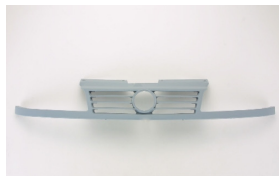

VOLKSWAGEN SHARAN/FD GALAXY 95-00

VW07021GA

C. Certified Parts * . ADD Products

C	* ITEM NO.	DESCRIPTION	YEAR	PART NO	PARTS LINK	MEASURE
	VW07021GA	GRILLE	95-99	7M0853651		5 pc / 6.40
	VW10018AR	FENDER RH	95-99	(1015632)		1 pc / 3.80
				7M0821106AC		
	VW10018AL	FENDER LH	95-99	(1015631)		1 pc / 3.80
				7M0821105AC		
	VW20017A	HOOD	95-99	1008634		1 pc / 3.40
	VW20017B	HOOD	95-99	7M0823031		1 pc / 3.40