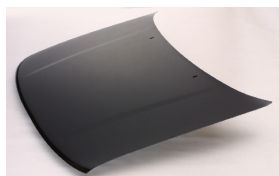

VOLKSWAGEN PASSAT B4 93-96

VW20013A

C. Certified Parts * . ADD Products

C	* ITEM NO.	DESCRIPTION	YEAR	PART NO	PARTS LINK	MEASURE
	VW04020BA	FRT BUMPER ASSY	93-96	3A0807103GRU		1 pc / 5.00
	VW04020BB	FRT BUMPER	93-96			1 pc / 5.00
	VW04020BC	FRT BUMPER	93-96			1 pc / 5.00
	VW04020BD	FRT BUMPER	93-96			1 pc / 5.00
	VW07017GA	GRILLE	93-96	3A0853653B01C	VW1200120	5 pc / 1.22
				3A0853653C01C		
	VW10012AR	FENDER RH	93-96	3A0821022	VW1241125	1 pc / 1.90
*	VW10012AL	FENDER LH	93-96	3A0821021	VW1240110	1 pc / 1.90
*	VW20013A	HOOD	93-96	3A0823031A	VW1230122	1 pc / 4.40
*	VW71001A	GRILLE SHELL	93-96	3A0853661AGRU	VW1220103	1 pc / 3.60