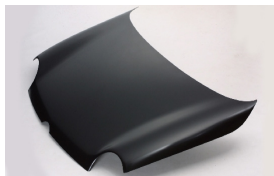

**VOLKSWAGEN LUPO 98-05**

**VW04048BA**

**VW10029AL**

**VW20026A**

C. Certified Parts \* . ADD Products

| C | * ITEM NO.       | DESCRIPTION                | YEAR  | PART NO       | PARTS LINK | MEASURE     |
|---|------------------|----------------------------|-------|---------------|------------|-------------|
| C | <b>VW04048BA</b> | FRT BUMPER<br>PRIMED BLACK | 98-05 | 6X0807221BGRU |            | 1 pc / 3.50 |
|   | <b>VW10029AR</b> | FENDER RH                  | 98-05 | 6X0821022E    |            | 1 pc / 2.20 |
|   | <b>VW10029AL</b> | FENDER LH                  | 98-05 | 6X0821021E    |            | 1 pc / 2.20 |
|   | <b>VW20026A</b>  | HOOD                       | 98-05 | 6X0823031A    |            | 1 pc / 4.50 |