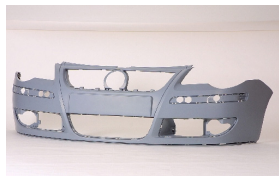

VOLKSWAGEN POLO 05-09

VW04090BA