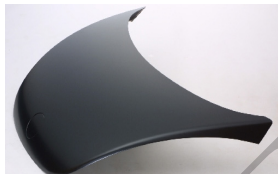

VOLKSWAGEN NEW BEETLE 98-08

VW20019A

C. Certified Parts * . ADD Products

C *	ITEM NO.	DESCRIPTION	YEAR	PART NO	PARTS LINK	MEASURE
	VW01001AR	FENDER RH PRIMED BLACK	98-98	1C0-821-105-CGRU	VW1241128	1 pc / 2.00
	VW01001AL	FENDER LH PRIMED BLACK	98-98	1C0-821-106-CGRU	VW1240128	1 pc / 2.00
C	VW01004AR	FENDER RH PRIMED W/O PLATE BLACK	98-02	1C0821106F	VW1241131	1 pc / 4.20
C	VW01004AL	FENDER LH PRIMED W/O PLATE BLACK	98-02	1C0821105F	VW1240131	1 pc / 4.20
	VW01004BR	FENDER RH PRIMED W/O PLATE BLACK	98-02	1C0821106F		/
	VW01004BL	FENDER LH PRIMED W/O PLATE BLACK	98-02	1C0821105F		/
C	VW02005SA	FRT BUMPER SPOILER MAT-COLOR W/O BAR BLACK	98-00	1C0-805-903-CGRU	VW1094109	5 pc / 3.80
C	VW02005SB	FRT BUMPER SPOILER MAT-COLOR W/BAR BLACK	98-00	1C0-805-903-BGRU	VW1094110	5 pc / 3.80
	VW02010SA	FRT BUMPER SPOILER MAT-COLOR BLACK	01-05			5 pc / 2.84
C	VW02010SB	FRT BUMPER SPOILER PRIMED BLACK	01-05	1C0805903G	VW1094111	5 pc / 2.84
C	VW04040BA	FRT BUMPER PRIMED BLACK	98-98	1C0807221CGRU	VW1000134	5 pc / 46.53
				1C0-807-221C-GRU		
	VW04040BB	FRT BUMPER MAT-COLOR BLACK	98-98		VW1000141	5 pc / 34.12
C	VW04075BB	RR BUMPER PRIMED BLACK	99-05	1C0807421JGRU	VW1100146	5 pc / 35.71

CN0213-1

ДЛЯ ЗАКАЗА АВТОЗАПЧАСТЕЙ WWW.REFORMAUTO.RU