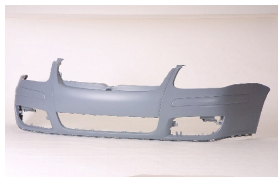

VOLKSWAGEN JETTA/BORA 05-

VW04117BB

C. Certified Parts * . ADD Products

C	*	ITEM NO.	DESCRIPTION		YEAR	PART NO	PARTS LINK	MEASURE
		VW04083BA	FRT BUMPER	MAT-COLOR BLACK	05-			5 pc / 33.28
C		VW04083BB	FRT BUMPER	PRIMED BLACK	05-	1K0807217AGRU	VW1000161	5 pc / 33.28
		VW04083EA	F/B ABSORBER	MAT-WHITE	05-	1K5807248	VW1070111	1 pc / 0.80
		VW04109BA	RR BUMPER	MAT-BLACK	05-			1 pc / 3.23
		VW04109BB	RR BUMPER	PRIMED BLACK	05-	1K5807417EGRU		1 pc / 3.23
		VW04115BA	RR BUMPER	MAT-BLACK	06-			1 pc / 2.76
		VW04115BB	RR BUMPER	PRIMED BLACK	08-	1JM807417GRU		1 pc / 2.76
	*	VW04117BA	FRT BUMPER	MAT-BLACK	08-			1 pc / 4.31
	*	VW04117BB	FRT BUMPER	PRIMED GRAY	08-	1JM807217DGRU		1 pc / 4.31
	*	VW04117BAP	FRT BUMPER ASSY	MAT-BLK W/BP G&F.L.C(W/O HOLE)	08-			1 pc / 4.31
	*	VW04117BBP	FRT BUMPER ASSY	PRIMED-GRAY W/BP G&F.L.C(W/OH)	08-			1 pc / 4.31
	*	VW04117BCP	FRT BUMPER ASSY	MAT-BLACK W/BP G&F.L.C(W/HOLE)	08-			1 pc / 4.31
	*	VW04117BDP	FRT BUMPER ASSY	PRIMED-GRAY W/BP G&F.L.C(W/H)	08-			1 pc / 4.31
C		VW05009VA	FRT BUMPER APRON	MAT-BLACK	05-	1K0805903B9B9	VW1093108	5 pc / 8.73
	*	VW05019VA	RR BUMPER APRON	PRIMED GARY	05-	1K5807521GRU	VW1195102	1 pc / 1.75
C		VW07061GA	GRILLE	PAINTED W/RED MLDG BLACK	05-	1K0853653BVW8	VW1200137	5 pc / 7.24
C		VW07064GA	F/B GRILLE	MAT-COLOR BLACK	05-	1K0853677C9B9	VW1036106	5 pc / 1.17
		VW07064MA	F/B GRILLE MLDG	CHROME BRIGHT	05-	1K08531012ZZ	VW1202102	5 pc / 1.51

CN0246 - 1

ДЛЯ ЗАКАЗА АВТОЗАПЧАСТЕЙ WWW.REFORMAUTO.RU