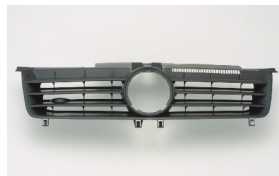

**VOLKSWAGEN POLO 02-05**

**VW04108MA**

**VW04108MB**

**VW07038GA**

**VW10037AL**

**VW20028A**

C. Certified Parts \* . ADD Products

| C | * | ITEM NO.         | DESCRIPTION    |                 | YEAR  | PART NO       | PARTS LINK | MEASURE     |
|---|---|------------------|----------------|-----------------|-------|---------------|------------|-------------|
|   |   | <b>VW04056MA</b> | F/B MLDG       | PRIMED GRAY     | 02-05 | 6Q6807720AGRU |            | 5 pc / 3.53 |
| C | * | <b>VW04108MA</b> | RR BUMPER MLDG | MAT-DARK GRAY   | 02-08 | 6Q6807423B41  |            | 5 pc / 2.23 |
|   | * | <b>VW04108MB</b> | RR BUMPER MLDG | PRIMED GRAY     | 02-08 | 6Q6807423AGRU |            | 5 pc / 2.23 |
|   |   | <b>VW05004VA</b> | F/B APRON      | MAT-COLOR BLACK | 02-05 | 6Q0805903B41  |            | 1 pc / 0.95 |
| C |   | <b>VW07038GA</b> | GRILLE         | MAT-COLOR BLACK | 02-05 | 6Q0853651C    |            | 5 pc / 2.48 |
|   |   | <b>VW10037AR</b> | FENDER RH      | .               | 02-04 | 6Q0821106C    |            | 1 pc / 1.70 |
|   |   | <b>VW10037AL</b> | FENDER LH      | .               | 02-04 | 6Q0821105C    |            | 1 pc / 1.70 |
|   |   | <b>VW20028A</b>  | HOOD           | .               | 02-04 | 6QE823031D    |            | 1 pc / 3.40 |