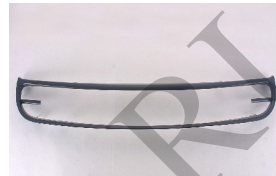

**VOLKSWAGEN NEW BEETLE 98-08**

**VW01004AL**

**VW02005SA**

**VW02005SB**

**VW02010SA**

**VW02010SB**

**VW04040BA**

**VW04040BB**

CN0213-1

ДЛЯ ЗАКАЗА АВТОЗАПЧАСТЕЙ WWW.REFORMAUTO.RU

**VOLKSWAGEN NEW BEETLE 98-08**

C. Certified Parts \* . ADD Products

| C | * ITEM NO.        | DESCRIPTION                                 | YEAR  | PART NO                | PARTS LINK | MEASURE      |
|---|-------------------|---|-------|------------------------|------------|--------------|
|   | <b>VW04076BA</b>  | FRT BUMPER<br>MAT-COLOR BLACK               | 01-05 | 1C0807221EGRU          |            | 5 pc / 35.71 |
| C | <b>VW04076BB</b>  | FRT BUMPER<br>PRIMED BLACK                  | 01-05 | 1C0807221EGRU          | VW1000139  | 5 pc / 38.26 |
| C | <b>VW07031GA</b>  | GRILLE LOWER<br>MAT-CLR W/F.L.HOLES BLACK   | 98-00 | 1C0-807-681-C01C       | VW1200127  | 5 pc / 1.30  |
| C | <b>VW07031GB</b>  | GRILLE LOWER<br>MAT-CLR W/O F.L.HOLES BLACK | 98-00 | 1C0-807-681-B01C       | VW1200128  | 5 pc / 1.37  |
|   | <b>VW07031MA</b>  | FRT FOG LAMP TRIM<br>MAT-COLOR BLACK        | 98-00 | 1C0-807-341-GRU        | VW1044101  | 5 pc / 0.90  |
| C | <b>VW07054GA</b>  | GRILLE LOWER<br>MAT-COLOR BLACK             | 01-05 | 1C0807681E             | VW1036104  | 5 pc / 2.12  |
|   | <b>VW07054MA</b>  | FOG LAMP TRIM<br>MAT-COLOR BLACK            | 01-05 |                        |            | 5 pc / 1.85  |
| C | <b>VW07054MB</b>  | FOG LAMP TRIM<br>PRIMED BLACK               | 01-05 | 1C0807341A             | VW1044102  | 5 pc / 1.85  |
| C | <b>VW20019A</b>   | HOOD  | 98-05 | 1C0823031M             | VW1230125  | 1 pc / 4.70  |
| C | <b>VW20019B</b>   | HOOD<br>W/O MARK HOLE                       | 06-   | 1C0823031L             | VW1230134  | 1 pc / 4.70  |
|   | * <b>VW66002A</b> | DUAL FAN ASSY<br>1.8/1.9/2.0L               | 98-09 | M:1C0959455C/6X095945E | VW3115101  | 1 pc / 2.20  |