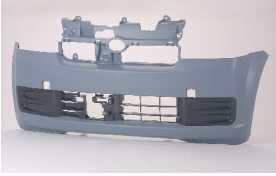

DAIHATSU CHARMANT 81-86

DH07010GA

DH07014GA

DH07014HAL

C. Certified Parts * . ADD Products

C	* ITEM NO.	DESCRIPTION	YEAR	PART NO	PARTS LINK	MEASURE
	DH07010GA	GRILLE	81-83	53111-87186-000		5 pc / 1.30
	DH07014GA	GRILLE	84-86	53111-87188-000		5 pc / 1.40
	DH07014HAR	H/L DOOR RH	84-86	53112-87105-000		5 pc / 0.10
	DH07014HAL	H/L DOOR LH	84-86	53113-87102-000		5 pc / 0.10

DAIHATSU KELISA 01-02

C. Certified Parts * ADD Products

C *	ITEM NO.	DESCRIPTION	YEAR	PART NO	PARTS LINK	MEASURE
	DH07035GA7	GRILLE CHRM-PAINTED BLACK	01-02	53111-87Z09-000		5 pc / 1.72

WWW.REFORMAUTO.RU

DAIHATSU MOVE/KENARI 98-02**DH10013BL**

C. Certified Parts * . ADD Products

C	* ITEM NO.	DESCRIPTION	YEAR	PART NO	PARTS LINK	MEASURE
	DH10013BR	FENDER RH W/S.L.HOLE&W/O MLDG.HOLE	98-02	53801-97204-000		1 pc / 2.60
	DH10013BL	FENDER LH W/S.L.HOLE&W/O MLDG.HOLE	98-02	53802-97204-000		1 pc / 2.60
	DH10013ARJ	FENDER RH W/S.L.HOLE&W/MLDG.HOLE	98-02	53801-97202-000		1 pc / 2.60
*	DH10013ALJ	FENDER LH W/S.L.HOLE&W/MLDG.HOLE	98-02	53802-97202-000		1 pc / 2.60
	DH10013BRJ	FENDER RH W/S.L.HOLE&W/O MLDG.HOLE	98-02	53801-97204-000		1 pc / 2.60
*	DH10013BLJ	FENDER LH W/S.L.HOLE&W/O MLDG.HOLE	98-02	53802-97204-000		1 pc / 2.60
	DH20007AJ	HOOD W/HOLE	98-02	53301-97212-000		1 pc / 4.10
	DH20007BJ	HOOD W/O HOLE	99-02	53301-97211-000		1 pc / 4.10
				53301-97212-000		
	DH20008AJ	HOOD W/TURBO HOLE	00-01	53301-97209-000		1 pc / 4.50
	DH20008BJ	HOOD W/O TURBO HOLE	00-01	53301-97208-000		1 pc / 4.50

DAIHATSU MOVE 02-05**DH04024BA**

C. Certified Parts * . ADD Products

C	*	ITEM NO.	DESCRIPTION	YEAR	PART NO	PARTS LINK	MEASURE
		DH04024BA	FRT BUMPER		PARTIAL-PRIMED GRAY		5 pc / 33.05
		DH10019ARJ	FENDER RH	02-05	52119-B2010-010		1 pc / 2.00
					53811-B2010-000		
					53811-B2080-000		
	*	DH10019ALJ	FENDER LH	02-05	53812-B2010-000		1 pc / 2.00
		DH10019BRJ	FENDER RH	02-05	53811-B2080-000		1 pc / 2.00
	*	DH10019BLJ	FENDER LH	02-05	53812-B2080-000		1 pc / 2.00
		DH20012AJ	HOOD	02-05	53301-B2010-000		1 pc / 3.80