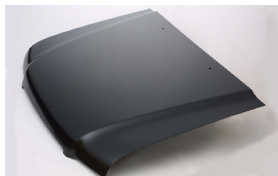

CN0211-1

ДЛЯ ЗАКАЗА АВТОЗАПЧАСТЕЙ WWW.REFORMAUTO.RU

ISUZU TROOPER 98-02

IZ10013AL

IZ20009A

C. Certified Parts * . ADD Products

C	* ITEM NO.	DESCRIPTION	YEAR	PART NO	PARTS LINK	MEASURE
	IZ10013AR	FENDER RH W/O ANT.HOLE	98-02	8-97184-452-0	IZ1241127	1 pc / 3.60
	IZ10013AL	FENDER LH	98-02	8-97184-451-0	IZ1240125	1 pc / 3.60
	IZ10013BR	FENDER RH W/ANT.HOLE	98-02	8-97184-449-0	IZ1241128	1 pc / 3.60
	IZ20009A	HOOD	98-02	8-97191-329-0	IZ1230109	1 pc / 4.50