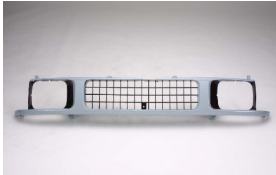

ISUZU PICKUP/AMIGO/TFR/RODEO 88-95

IZ07019GD

C. Certified Parts * . ADD Products

C	* ITEM NO.	DESCRIPTION	YEAR	PART NO	PARTS LINK	MEASURE
C	IZ05001VA	FRT BUMPER VALANCE	88-92	(8-94434-592-1)	IZ1090101	5 pc / 6.60
				8-94434-592-2		
C	IZ05002VA	FRT BUMPER VALANCE	93-95	(8-97043-881-2)	IZ1090102	5 pc / 8.71
				8-97043-880-2		

CN0201 - 1

ДЛЯ ЗАКАЗА АВТОЗАПЧАСТЕЙ WWW.REFORMAUTO.RU