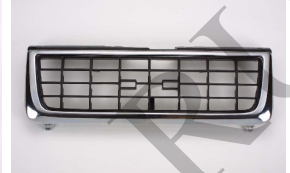

CN0210-1

ДЛЯ ЗАКАЗА АВТОЗАПЧАСТЕЙ WWW.REFORMAUTO.RU

ISUZU TROOPER 92-97

IZ04007BA

IZ04007BB

IZ07031GA

IZ07031GB

IZ07049GB