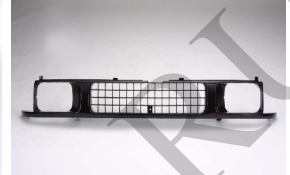

ISUZU PICKUP/AMIGO/TFR/RODEO 88-95

IZ07019GC

C. Certified Parts * . ADD Products

C	* ITEM NO.	DESCRIPTION	YEAR	PART NO	PARTS LINK	MEASURE
C	IZ05001VA	FRT BUMPER VALANCE	88-92	(8-94434-592-1)	IZ1090101	5 pc / 6.60
				8-94434-592-2		
C	IZ05002VA	FRT BUMPER VALANCE	93-95	(8-97043-881-2)	IZ1090102	5 pc / 8.71
				8-97043-880-2		

CN0201 - 1

ДЛЯ ЗАКАЗА АВТОЗАПЧАСТЕЙ WWW.REFORMAUTO.RU