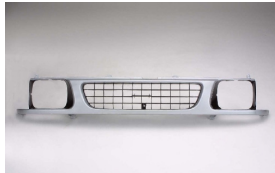

ISUZU PICKUP/AMIGO/TFR/RODEO 88-95

IZ07033GB

C. Certified Parts * . ADD Products

C	* ITEM NO.	DESCRIPTION	YEAR	PART NO	PARTS LINK	MEASURE
C	IZ05001VA	FRT BUMPER VALANCE	88-92	(8-94434-592-1)	IZ1090101	5 pc / 6.60
				8-94434-592-2		
C	IZ05002VA	FRT BUMPER VALANCE	93-95	(8-97043-881-2)	IZ1090102	5 pc / 8.71
				8-97043-880-2		

CN0201 - 1

ДЛЯ ЗАКАЗА АВТОЗАПЧАСТЕЙ WWW.REFORMAUTO.RU