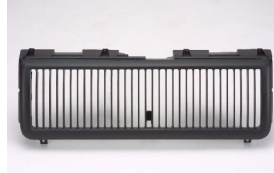

CN0210-1

ДЛЯ ЗАКАЗА АВТОЗАПЧАСТЕЙ WWW.REFORMAUTO.RU

ISUZU TROOPER 92-97

IZ04007BA

IZ04007BB

IZ07031GA

IZ07031GB

IZ07049GB