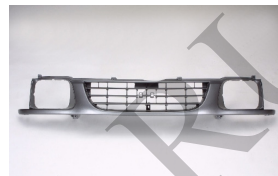

ISUZU TFR/LUV PICKUP 97-01

IZ07052GA

C. Certified Parts * . ADD Products

C	* ITEM NO.	DESCRIPTION	YEAR	PART NO	PARTS LINK	MEASURE
	IZ04016BA	FRT BUMPER	98-01	8-97180-774-3		1 pc / 3.00
	IZ05003VA	FRT BUMPER APRON	97-01	2-97110314-0		5 pc / 9.87
	IZ07052GA	GRILLE	97-98	8-97111871-1		5 pc / 8.90
	IZ07052GB	GRILLE	97-98	8-97111872-1		5 pc / 8.90
	IZ07055GA	GRILLE	98-99	8971772164		5 pc / 11.20
	IZ07055GB	GRILLE	98-99	8971779464		5 pc / 11.20
	IZ07059GA	GRILLE	99-00	8-97180143-0		5 pc / 10.65
	IZ07059GB	GRILLE	99-00			5 pc / 10.65
	IZ07051GA7	GRILLE	97-98	8-97940038-0		5 pc / 8.90
	IZ07051GB7	GRILLE	97-98	8-97940034-0		5 pc / 8.90
	IZ07051GC7	GRILLE	97-98	8-97940038-0		5 pc / 8.90
	IZ10012AR	FENDER RH	97-01	8-97915732		1 pc / 2.00
	IZ10012AL	FENDER LH	97-01	8-97915733		1 pc / 2.00
	IZ20008A	HOOD	97-01	8-97912164-0		1 pc / 3.50
				(8-971118007-4)		
*	IZ40023A	FRT BUMPER	97-98	999999650N		5 pc / 2.50
*	IZ40023B	FRT BUMPER	97-98	*		5 pc / 2.50
	IZ41023AR	FRT BUMPER SIDE RH	97-	8-97911969-0		10 pc / 1.30

CNO 203 - 1

ДЛЯ ЗАКАЗА АВТОЗАПЧАСТЕЙ WWW.REFORMAUTO.RU