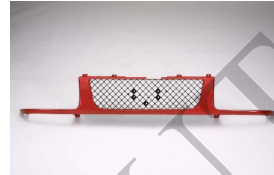

ISUZU PICKUP/AMIGO/TFR/RODEO 88-95

IZ07028GA

C. Certified Parts * . ADD Products

C	* ITEM NO.	DESCRIPTION	YEAR	PART NO	PARTS LINK	MEASURE
C	IZ05001VA	FRT BUMPER VALANCE	88-92	(8-94434-592-1)	IZ1090101	5 pc / 6.60
				8-94434-592-2		
C	IZ05002VA	FRT BUMPER VALANCE	93-95	(8-97043-881-2)	IZ1090102	5 pc / 8.71
				8-97043-880-2		

CN0201 - 1

ДЛЯ ЗАКАЗА АВТОЗАПЧАСТЕЙ WWW.REFORMAUTO.RU