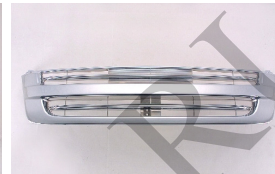

IZ07065GZ7