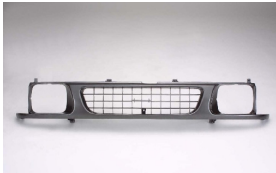

ISUZU PICKUP/AMIGO/TFR/RODEO 88-95

IZ07033GA

C. Certified Parts * . ADD Products

C	* ITEM NO.	DESCRIPTION	YEAR	PART NO	PARTS LINK	MEASURE
C	IZ05001VA	FRT BUMPER VALANCE	88-92	(8-94434-592-1)	IZ1090101	5 pc / 6.60
				8-94434-592-2		
C	IZ05002VA	FRT BUMPER VALANCE	93-95	(8-97043-881-2)	IZ1090102	5 pc / 8.71
				8-97043-880-2		

CN0201 - 1

ДЛЯ ЗАКАЗА АВТОЗАПЧАСТЕЙ WWW.REFORMAUTO.RU