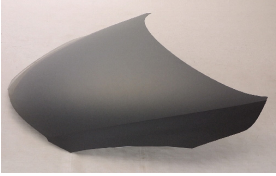

MAZDA 2/DEMIO 07-

MZ20052A

C. Certified Parts * . ADD Products

C	* ITEM NO.	DESCRIPTION	YEAR	PART NO	PARTS LINK	MEASURE
	* MZ04105BA	FRT BUMPER PRIMED GRAY	07-	D651-50-031BAA		/
	* MZ10069AL	FENDER LH W/S.L.HOLE	07-	D651-52-211B DGY9-70-410A		1 pc / 2.00
	MZ10069AR	FENDER RH W/S.L.HOLE	07-	D651-52-111B DGY9-71-410C		1 pc / 2.00
	MZ10069BR	FENDER RH W/S.L.HOLE & W/MOLD HOLE	07-	D01G-52-111B		1 pc / 2.00
	* MZ10069BL	FENDER LH W/S.L.HOLE & W/MOLD HOLE	07-	D01G-52-211B		1 pc / 2.00
	* MZ20052A	HOOD (J,K,M TYPE)	07-	D6Y1-52-31X DGY0-52-31X		1 pc / 5.40

CNO285 - 1

ДЛЯ ЗАКАЗА АВТОЗАПЧАСТЕЙ WWW.REFORMAUTO.RU