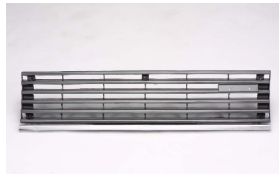

MAZDA 323/PROTEGE/FAMILIA 80-82
SEDAN/HATCH-BACK

MZ07007GA

C. Certified Parts * . ADD Products

C	* ITEM NO.	DESCRIPTION	YEAR	PART NO	PARTS LINK	MEASURE
	MZ07007GA	GRILLE	81-82	(B004-50-710A)		5 pc / 0.90
				B004-50-710		
	MZ07007GB	GRILLE	81-82	B003-50-710		5 pc / 0.90
	MZ07024GA	GRILLE	80-81	8311-50-711		5 pc / 1.55
	MZ07024HAR	H/L DOOR RH	80-81	8572-89-662		5 pc / 1.15
	MZ07024HAL	H/L DOOR LH	80-81	8572-89-667		5 pc / 1.15