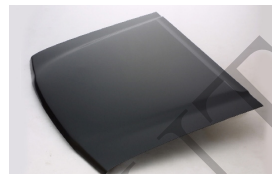

MZ10009DL

MZ20022A

MZ40045A

C. Certified Parts * . ADD Products

C *	ITEM NO.	DESCRIPTION	YEAR	PART NO	PARTS LINK	MEASURE
	MZ04046BA	FRT BUMPER	97-98	U009-50-032B		5 pc / 4.55
	MZ04046PAR	FRT BUMPER SIDE	97-98	UG59-50-041		5 pc / 1.85
	MZ04046PAL	FRT BUMPER SIDE	97-98	UG59-50-051		5 pc / 1.85
	MZ07054GA	GRILLE	97-98	U010-50-710C		5 pc / 4.25
	MZ07054GB	GRILLE	97-98	U009-50-710T		5 pc / 4.25
	MZ07054HAR	H/L DOOR RH	97-98	U010-50-740C		5 pc / 2.45
	MZ07054HAL	H/L DOOR LH	97-98	U010-50-750C		5 pc / 2.45
	MZ07054HBR	H/L DOOR RH	97-98			5 pc / 2.45
	MZ07054HBL	H/L DOOR LH	97-98			5 pc / 2.45
	FD07152GA	GRILLE	97-98	UG56-50-710B		5 pc / 11.93
	MZ10009DR	FENDER RH	96-99	UG95-52-111C		1 pc / 2.30
	MZ10009DL	FENDER LH	96-99	UG95-52-211C		1 pc / 2.30
	MZ20022A	HOOD	96-99	U009-52-310C		1 pc / 3.30
	MZ40045A	FT BUMPER	96-99	U009-50-30X	H01230123	1 pc / 2.60