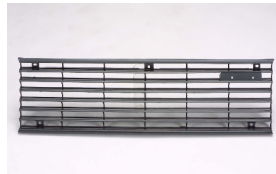

MAZDA 323/PROTEGE/FAMILIA 80-82
SEDAN/HATCH-BACK

MZ07007GA

MZ07007GB

MZ07024GA

MZ07024HAL

C. Certified Parts * . ADD Products

C	* ITEM NO.	DESCRIPTION	YEAR	PART NO	PARTS LINK	MEASURE
	MZ07007GA	GRILLE	81-82	(B004-50-710A)		5 pc / 0.90
				B004-50-710		
	MZ07007GB	GRILLE	81-82	B003-50-710		5 pc / 0.90
	MZ07024GA	GRILLE	80-81	8311-50-711		5 pc / 1.55
	MZ07024HAR	H/L DOOR RH	80-81	8572-89-662		5 pc / 1.15
	MZ07024HAL	H/L DOOR LH	80-81	8572-89-667		5 pc / 1.15