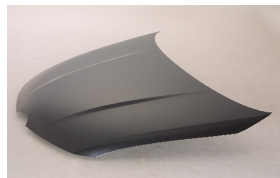

MZ20050A

C. Certified Parts * . ADD Products

C	* ITEM NO.	DESCRIPTION	YEAR	PART NO	PARTS LINK	MEASURE
C	MZ10062AR	FENDER RH	07-	(EG21-52-110E)	MA1241156	1 pc / 3.10
				EG21-52-110F		
C	MZ10062AL	FENDER LH	07-	(EG21-52-210E)	MA1240156	1 pc / 3.10
				EG21-52-210F		
C	MZ20050A	HOOD	07-	(EGY1-52-31XB)	MA1230163	1 pc / 4.70
				EGY1-52-31XC		

CNO283-1

ДЛЯ ЗАКАЗА АВТОЗАПЧАСТЕЙ WWW.REFORMAUTO.RU