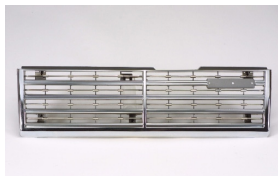

MZ07030GA

C. Certified Parts * . ADD Products

C	* ITEM NO.	DESCRIPTION	YEAR	PART NO	PARTS LINK	MEASURE
	MZ07030GA	GRILLE	87-88	H261-50-710		5 pc / 1.85

CNO 300 - 1

ДЛЯ ЗАКАЗА АВТОЗАПЧАСТЕЙ WWW.REFORMAUTO.RU