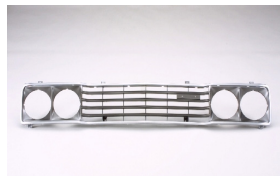

MAZDA B1600/1800 PICKUP 75-81

MZ07003GB

C. Certified Parts * . ADD Products

C	* ITEM NO.	DESCRIPTION	YEAR	PART NO	PARTS LINK	MEASURE
	MZ07038GA	GRILLE	75-76	0588-50-511		5 pc / 1.10
	MZ07038HAR	H/L DOOR RH	75-76	0588-50-521		5 pc / 0.70
	MZ07038HAL	H/L DOOR LH	75-76	0588-50-531		5 pc / 0.70
	MZ07003GA	GRILLE	77-81	3895-50-510B	MA1200122	5 pc / 4.60
	MZ07003GB	GRILLE	77-81	3894-50-511B		5 pc / 4.60

CNO 307 - 1

ДЛЯ ЗАКАЗА АВТОЗАПЧАСТЕЙ WWW.REFORMAUTO.RU