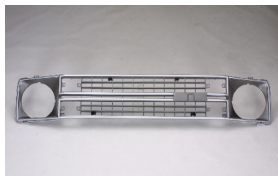

MAZDA B1600/1800 PICKUP 77-84

MZ07005GA

C. Certified Parts * . ADD Products

C	* ITEM NO.	DESCRIPTION	YEAR	PART NO	PARTS LINK	MEASURE
	MZ07005GA	GRILLE	77-82	(3877-50-511)	F01200152	5 pc / 5.00
				D87Z-8200A		

CNO 308 - 1

ДЛЯ ЗАКАЗА АВТОЗАПЧАСТЕЙ WWW.REFORMAUTO.RU