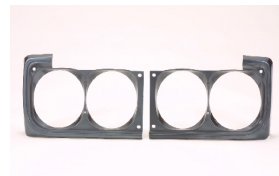

MZ07038HAL

C. Certified Parts * . ADD Products

C	* ITEM NO.	DESCRIPTION	YEAR	PART NO	PARTS LINK	MEASURE
	MZ07038GA	GRILLE	75-76	0588-50-511		5 pc / 1.10
	MZ07038HAR	H/L DOOR RH	75-76	0588-50-521		5 pc / 0.70
	MZ07038HAL	H/L DOOR LH	75-76	0588-50-531		5 pc / 0.70
	MZ07003GA	GRILLE	77-81	3895-50-510B	MA1200122	5 pc / 4.60
	MZ07003GB	GRILLE	77-81	3894-50-511B		5 pc / 4.60

CNO 307 - 1

ДЛЯ ЗАКАЗА АВТОЗАПЧАСТЕЙ WWW.REFORMAUTO.RU