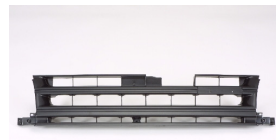

CN0319-1

ДЛЯ ЗАКАЗА АВТОЗАПЧАСТЕЙ WWW.REFORMAUTO.RU

MAZDA MPV VAN 89-95

MZ04025BA

MZ04025BB

MZ04041BB

MZ07029GA

MZ10022AL