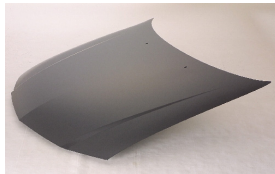

**NISSAN SUNNY 07-**

**DS04240BA**

**DS07278GA**

**DS20110A**

C. Certified Parts \* . ADD Products

C	* ITEM NO.	DESCRIPTION	YEAR	PART NO	PARTS LINK	MEASURE
	<b>DS04240BA</b>	FRT BUMPER	07-	62651-95FOA		1 pc / 3.61
	<b>DS07278GA</b>	GRILLE	07-	62300-95FDA		5 pc / 3.72
*	<b>DS20110A</b>	HOOD	07-	65100-95FOC		1 pc / 3.60