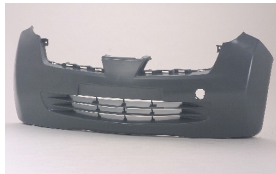

NISSAN MICRA/MARCH K12 03-

DS04181BA

C. Certified Parts * . ADD Products

C	* ITEM NO.	DESCRIPTION	YEAR	PART NO	PARTS LINK	MEASURE
C	DS04181BA	FRT BUMPER		MAT-CLR W/O F.L.HOLE GRAY	03- 62022-AX640	1 pc / 3.27
C	DS04181BB	FRT BUMPER		MAT-CLR W/F.L.HOLE GRAY	03- 62022-AX740	1 pc / 3.27
C	DS04181BC	FRT BUMPER		PRIMED W/O F.L.HOLE GRAY	03-	1 pc / 3.27
C	DS04181BD	FRT BUMPER		PRIMED W/F.L.HOLE GRAY	03-	1 pc / 3.27
C	DS04216BA	RR BUMPER		MAT-COLOR GRAY	03- 85022-AX640	1 pc / 2.78
	DS04216BB	RR BUMPER		PRIMED GRAY	03-	1 pc / 2.78
	DS04250BA	FRT BUMPER		MAT-BLACK	05- 62022-BC240	1 pc / 3.26
*	DS04250BB	FRT BUMPER		PRIMED GRAY	05-	1 pc / 3.26
*	DS04274BA	RR BUMPER		MAT-BLACK	05- 85022-BC640	/
C	DS07242GAR	GRILLE		MAT-CLR W/CHRM MLDG BLACK	03- 62320-AX600	5 pc / 1.57
C	DS07242GAL	GRILLE		MAT-CLR W/CHRM MLDG BLACK	03- 62330-AX600	5 pc / 1.57
	DS07242GZR	GRILLE		CHROME BRIGHT	03-	5 pc / 1.57
	DS07242GZL	GRILLE		CHROME BRIGHT	03-	5 pc / 1.57
	DS07289GAR	GRILLE		MAT-BLACK W/CHRM MLDG	05- 62320-BC41A	5 pc / 0.64
*	DS07289GAL	GRILLE		MAT-BLACK W/CHRM MLDG	05- 62330-BC41A	5 pc / 0.64
	DS10121AR	FENDER RH		W/S.L.HOLE	03- 63100-AX630	1 pc / 2.20
	DS10121AL	FENDER LH		W/S.L.HOLE	03- 63101-AX630	1 pc / 2.20
	DS10121BR	FENDER RH		W/S.L.HOLE	02- 63100-AX030	1 pc / 2.20

CNO 59-1

ДЛЯ ЗАКАЗА АВТОЗАПЧАСТЕЙ WWW.REFORMAUTO.RU