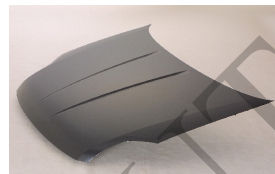

DS20102A

C. Certified Parts * . ADD Products

C	* ITEM NO.	DESCRIPTION	YEAR	PART NO	PARTS LINK	MEASURE	
C	DS04229BB	FRT BUMPER	07-	62022-ET30J	NI1000242	5 pc / 43.90	
C	DS04229BD	FRT BUMPER	07-	62022-ET32J	NI1000241	5 pc / 43.90	
	DS04229EA	F/B ABSORBER	07-	62090-ET000	NI1070140	1 pc / 0.20	
	DS04234BA	RR BUMPER	07-			/	
C	DS04234BB	RR BUMPER	07-	85022-ET30J	NI1100249	/	
	DS07275GA	GRILLE	07-	62070-ET000	NI1200222	5 pc / 4.70	
C	DS10159AR	FENDER RH	07-	63112-ET030	NI1241185	1 pc / 2.50	
C	DS10159AL	FENDER LH	07-	63113-ET030	NI1240185	1 pc / 2.50	
C	DS10159BR	FENDER RH	07-	F3112-ET8MA	NI1241189	1 pc / 2.50	
C	DS10159BL	FENDER LH	07-	F3113-ET8MA	NI1240189	1 pc / 2.50	
C	DS20102A	HOOD	07-08	65100-ET030	NI1230172	1 pc / 4.50	
*	DS66028A	DUAL FAN ASSY	2.0L	07-	21481-ET000	NI3117101	1 pc / 2.10
*	DS66028B	DUAL FAN ASSY	2.5L	08-09	21481-ET80B		1 pc / 2.10
*	DS66028AAS	DUAL FAN SHROUD	2.0L	07-	A:21481-ET000		1 pc / 2.10