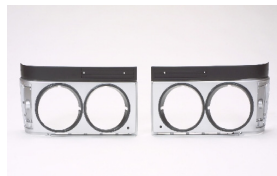

CNO120-1

ДЛЯ ЗАКАЗА АВТОЗАПЧАСТЕЙ WWW.REFORMAUTO.RU

**NISSAN VANETTA VAN C12# 80-86**

**DS07022HAL**

**DS07040HAL**

**DS07062HAL**

C. Certified Parts \* . ADD Products

C	* ITEM NO.	DESCRIPTION	YEAR	PART NO	PARTS LINK	MEASURE
	<b>DS07022HAR</b>	H/L DOOR RH	80-84	62412-G3110		5 pc / 1.30
	<b>DS07022HAL</b>	H/L DOOR LH	80-84	62413-G3110		5 pc / 1.30
	<b>DS07040HAR</b>	H/L DOOR RH	80-84	62412-G3407		5 pc / 1.90
	<b>DS07040HAL</b>	H/L DOOR LH	80-84	62413-G3407		5 pc / 1.90
	<b>DS07062HAR</b>	H/L DOOR RH	80-84	62412-G2512		5 pc / 1.50
	<b>DS07062HAL</b>	H/L DOOR LH	80-84	62413-G2512		5 pc / 1.50