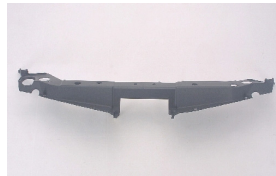

NISSAN TIIDA 05-

DS07266CA

C. Certified Parts * . ADD Products

C	* ITEM NO.	DESCRIPTION	YEAR	PART NO	PARTS LINK	MEASURE
	DS04213BA	FRT BUMPER	05-	62022-ED025		1 pc / 4.00
	DS04222BA	RR BUMPER	05-	85022-ED425		1 pc / 5.00
	DS07266GAR	GRILLE RH	05-	62320-ED400		5 pc / 0.97
	DS07266GAL	GRILLE LH	05-	62330-ED400		5 pc / 0.97
	DS07286GAR	GRILLE	05-	62320-ED000		5 pc / 1.09
	DS07286GAL	GRILLE	05-	62330-ED000		5 pc / 1.09
	DS07266CA	GRILLE SUPPORT	05-	62322-ED000		5 pc / 3.06
*	DS07302GA	GRILLE	09-	62310-1JY0A		/
	DS10152AR	FENDER RH	05-	63100-ED030		1 pc / 3.00
	DS10152AL	FENDER LH	05-	63101-ED030		1 pc / 3.00
	DS10152CR	FENDER RH	04-07	*		1 pc / 3.00
*	DS10152CL	FENDER LH	04-07	*		1 pc / 3.00
	DS20100A	HOOD	05-	F5100-ED0MM		1 pc / 6.70
	DS20100B	HOOD	05-	65100-EF8JJ		1 pc / 6.70
*	DS20100C	HOOD	04-07	*		1 pc / 6.70
*	DS67031A	SINGLE FAN ASSY	07-	21481-EL30A	NI3115135	1 pc / 1.90
*	DS67035A	SINGLE FAN ASSY	07-	21481-1F80A		1 pc / 1.90
	DS99082CAR	FOG LAMP COVER	05-			/
	DS99082CAL	FOG LAMP COVER	05-			/