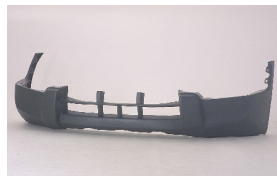

DS05011VA7