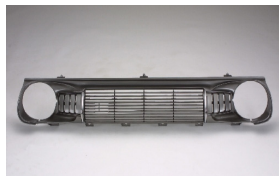

NISSAN SUNNY B210/B310 74-78

DS07003GD

C. Certified Parts * . ADD Products

C	* ITEM NO.	DESCRIPTION	YEAR	PART NO	PARTS LINK	MEASURE
	DS07003GD	GRILLE	70-	62302-H5125		5 pc / 5.20

CNO 82-1

ДЛЯ ЗАКАЗА АВТОЗАПЧАСТЕЙ WWW.REFORMAUTO.RU