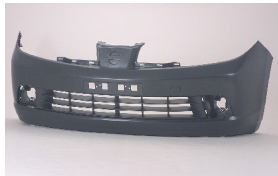

NISSAN TIIDA 05-

DS04213BA

C. Certified Parts * . ADD Products

C	* ITEM NO.	DESCRIPTION	YEAR	PART NO	PARTS LINK	MEASURE
	DS04213BA	FRT BUMPER	05-	62022-ED025		1 pc / 4.00
	DS04222BA	RR BUMPER	05-	85022-ED425		1 pc / 5.00
	DS07266GAR	GRILLE RH	05-	62320-ED400		5 pc / 0.97
	DS07266GAL	GRILLE LH	05-	62330-ED400		5 pc / 0.97
	DS07286GAR	GRILLE	05-	62320-ED000		5 pc / 1.09
	DS07286GAL	GRILLE	05-	62330-ED000		5 pc / 1.09
	DS07266CA	GRILLE SUPPORT	05-	62322-ED000		5 pc / 3.06
*	DS07302GA	GRILLE	09-	62310-1JY0A		/
	DS10152AR	FENDER RH	05-	63100-ED030		1 pc / 3.00
	DS10152AL	FENDER LH	05-	63101-ED030		1 pc / 3.00
	DS10152CR	FENDER RH	04-07	*		1 pc / 3.00
*	DS10152CL	FENDER LH	04-07	*		1 pc / 3.00
	DS20100A	HOOD	05-	F5100-ED0MM		1 pc / 6.70
	DS20100B	HOOD	05-	65100-EF8JJ		1 pc / 6.70
*	DS20100C	HOOD	04-07	*		1 pc / 6.70
*	DS67031A	SINGLE FAN ASSY	07-	21481-EL30A	NI3115135	1 pc / 1.90
*	DS67035A	SINGLE FAN ASSY	07-	21481-1F80A		1 pc / 1.90
	DS99082CAR	FOG LAMP COVER	05-			/
	DS99082CAL	FOG LAMP COVER	05-			/