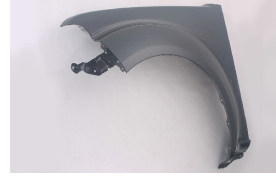

NISSAN FRONTIER (USA TYPE) 05-09

DS10138AL

C. Certified Parts * . ADD Products

C	* ITEM NO.	DESCRIPTION	YEAR	PART NO	PARTS LINK	MEASURE
	DS04215BA	FRT BUMPER UPPER	05-07			5 pc / 13.87
C	DS04215BB	FRT BUMPER UPPER	05-07	62022-EA825	NI1000224	5 pc / 13.87
	* DS04260BA	FRT BUMPER	05-07			/
	* DS04260BB	FRT BUMPER	05-07	62022-EA640		/
C	DS05010VA	F/B APRON	05-07	62026-EA800	NI1015100	5 pc / 9.51
C	DS10138AR	FENDER RH	05-07	63100-EA530	NI1241184	1 pc / 3.30
				63100-ZL15A		
C	DS10138AL	FENDER LH	05-07	63101-EA530	NI1240184	1 pc / 3.30
				63101-ZL15A		
C	DS20093A	HOOD	05-07	65100-EA530	NI1230170	1 pc / 5.50
	* DS61025A	A/C FAN ASSY	05-	92120-EA200	NI3020100	1 pc / 1.90
				92120-XP50A		
	* DS62025A	FAN SHROUD UPPER	05-09	21476-EA200	NI3110125	1 pc / 6.40

CN0114-1

ДЛЯ ЗАКАЗА АВТОЗАПЧАСТЕЙ WWW.REFORMAUTO.RU