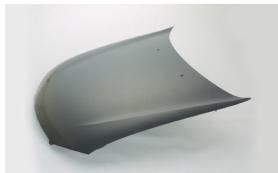

NISSAN SUNNY N16 00-06

DS20077A

C. Certified Parts * . ADD Products

C	* ITEM NO.	DESCRIPTION	YEAR	PART NO	PARTS LINK	MEASURE
	DS04158MA	F/B MLDG				20 pc / 0.04
	DS04167BA	RR BUMPER	00-03	85022-8M125		1 pc / 3.80
	DS04167PA	R/B MLDG CENTER	00-03	85072-8M640		5 pc / 0.43
	DS04167PAR	RR BUMPER MLDG	00-03	85075-8M640		5 pc / 0.70
	DS04167PAL	RR BUMPER MLDG	00-03	85074-8M640		5 pc / 0.70
	DS04167MA	RR BUMPER MLDG	00-03			50 pc / 0.50
	DS04167PAP	RR B/P MLDG ASSY	00-03			10 pc / 6.16
	DS04167PBP	RR B/P MLDG ASSY	00-03			10 pc / 3.30
	DS04184BA	FRT BUMPER	03-06	62022-6N625		1 pc / 5.00
	DS04198BA	RR BUMPER	03-06	85022-6N625		1 pc / 5.48
	DS07220GA	GRILLE	00-02	62310-8M400		5 pc / 3.87
	DS07251GA	GRILLE	03-04	62310-6N600		5 pc / 3.56
	DS07285GA	GRILLE	04-06	62310-8N70A		5 pc / 4.50
	DS10114AR	FENDER RH	00-03	63100-4M730		1 pc / 2.30
	DS10114AL	FENDER LH	00-03	63101-4M730		1 pc / 2.30
	DS10114CR	FENDER RH	04-06	63100-6N630		1 pc / 2.30
	DS10114CL	FENDER LH	04-06	63101-6N630		1 pc / 2.30
	DS20077A	HOOD	00-	F5100-4M5MM		1 pc / 5.70