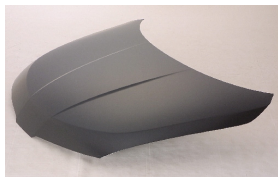

NISSAN TIIDA 05-

DS20100A

C. Certified Parts * . ADD Products

C	* ITEM NO.	DESCRIPTION	YEAR	PART NO	PARTS LINK	MEASURE
	DS04213BA	FRT BUMPER	05-	62022-ED025		1 pc / 4.00
	DS04222BA	RR BUMPER	05-	85022-ED425		1 pc / 5.00
	DS07266GAR	GRILLE RH	05-	62320-ED400		5 pc / 0.97
	DS07266GAL	GRILLE LH	05-	62330-ED400		5 pc / 0.97
	DS07286GAR	GRILLE	05-	62320-ED000		5 pc / 1.09
	DS07286GAL	GRILLE	05-	62330-ED000		5 pc / 1.09
	DS07266CA	GRILLE SUPPORT	05-	62322-ED000		5 pc / 3.06
*	DS07302GA	GRILLE	09-	62310-1JY0A		/
	DS10152AR	FENDER RH	05-	63100-ED030		1 pc / 3.00
	DS10152AL	FENDER LH	05-	63101-ED030		1 pc / 3.00
	DS10152CR	FENDER RH	04-07	*		1 pc / 3.00
*	DS10152CL	FENDER LH	04-07	*		1 pc / 3.00
	DS20100A	HOOD	05-	F5100-ED0MM		1 pc / 6.70
	DS20100B	HOOD	05-	65100-EF8JJ		1 pc / 6.70
*	DS20100C	HOOD	04-07	*		1 pc / 6.70
*	DS67031A	SINGLE FAN ASSY	07-	21481-EL30A	NI3115135	1 pc / 1.90
*	DS67035A	SINGLE FAN ASSY	07-	21481-1F80A		1 pc / 1.90
	DS99082CAR	FOG LAMP COVER	05-			/
	DS99082CAL	FOG LAMP COVER	05-			/