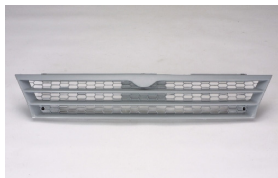

**NISSAN ALTIMA/BLUEBIRD U13 93-97**

**DS07146GA**

**DS07149GA**

**DS07187GA**

**DS10070AL**

**DS20054A**

C. Certified Parts \* . ADD Products

C	* ITEM NO.	DESCRIPTION	YEAR	PART NO	PARTS LINK	MEASURE
C	<b>DS07146GA</b>	GRILLE MAT-COLOR BLACK	93-94	62310-1E425	NI1200165	5 pc / 2.24
C	<b>DS07149GA</b>	GRILLE MAT-COLOR GRAY	95-97	62310-4E825	NI1200168	5 pc / 1.96
	<b>DS07187GA</b>	GRILLE CHRM-PAINTED BLACK	95-97	62310-4E160		5 pc / 2.50
	<b>DS07187GB</b>	GRILLE MAT-COLOR BLACK	95-97			5 pc / 2.16
C	<b>DS10070AR</b>	FENDER RH W/S.L.HOLE (FRT)	93-97	(63100-1E430) F3100-9B030	NI1241146	1 pc / 2.60
C	<b>DS10070AL</b>	FENDER LH W/S.L.HOLE (FRT)	93-97	(63101-1E430) F3101-9B030	NI1240141	1 pc / 2.60
	<b>DS10070BR</b>	FENDER RH W/S.L.HOLE (RR)	93-97	63112-0E730		1 pc / 2.60
	<b>DS10070BL</b>	FENDER LH W/S.L.HOLE (RR)	93-97	63113-0E730		1 pc / 2.60
C	<b>DS20054A</b>	HOOD	93-97	F5100-9B0CM	NI1230139	1 pc / 5.00
*	<b>DS37002A</b>	RADIATOR L4 /2.4 TROW 24mm A/T P/A	93-99	21460-0E600 21460-1E400	DPI-1573/2150	1 pc / 1.97
*	<b>DS66001A</b>	DUAL FAN ASSY	93-97	21481-5B600	NI3115104	1 pc / 2.10
*	<b>DS66001AAS</b>	DUAL FAN SHROUD	93-97	21483-2B500	NI3110102	1 pc / 2.10