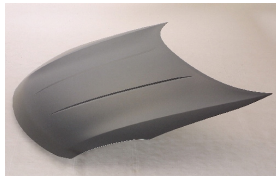

CNO 72-1

ДЛЯ ЗАКАЗА АВТОЗАПЧАСТЕЙ WWW.REFORMAUTO.RU

**NISSAN ROGUE 08-**

**DS10173AL**

**DS20116A**

C. Certified Parts \* . ADD Products

C	* ITEM NO.	DESCRIPTION	YEAR	PART NO	PARTS LINK	MEASURE
	* <b>DS04261BA</b>	FRT BUMPER MAT-BLACK	08-			1 pc / 5.93
	* <b>DS04261BB</b>	FRT BUMPER PRIMED BLACK	08-	FBM22-JM04H	NI1000251	1 pc / 5.93
	* <b>DS07291GAC</b>	GRILLE CENTER CHRM-BLACK	08-	62070-JM00A	NI1200230	/
	<b>DS07291GAR</b>	GRILLE OUTER MAT-BLACK	08-	62058-JM00A	NI1200229	/
	* <b>DS07291GAL</b>	GRILLE OUTER MAT-BLACK	08-	62059-JM00A	NI1200228	/
C	<b>DS10173AR</b>	FENDER RH .	08-	FCA00-JM0MA	NI1241188	1 pc / 2.60
C	* <b>DS10173AL</b>	FENDER LH .	08-	FCA01-JM0MA	NI1240188	1 pc / 2.60
	* <b>DS20116A</b>	HOOD .	08-	FEA0M-JM0MA	NI1230176	1 pc / 6.30
	* <b>DS66036A</b>	DUAL FAN ASSY 2.5L	08-	21481-JM00A	NI3115137	/
				21481-JM00B		