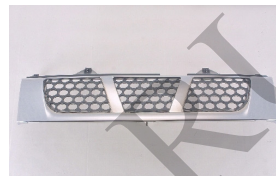

**DS07277GA7**

**DS07277GB7**

**DS20081B**

C. Certified Parts \* . ADD Products

C	* ITEM NO.	DESCRIPTION	YEAR	PART NO	PARTS LINK	MEASURE
	<b>DS04180BA7</b>	BUMPER	02-06	62022-VK000		1 pc / 2.60
	<b>DS04225BA</b>	FRT BUMPER	02-06	62022-VK325		1 pc / 4.47
	<b>DS05011VA7</b>	F/B APRON	06-08	62026-VL30J		1 pc / 3.00
	<b>DS07249GA7</b>	GRILLE	02-06	62310-VK000		5 pc / 4.05
	<b>DS07249GB7</b>	GRILLE	02-06	62310-VK100		5 pc / 4.05
	<b>DS07277GA7</b>	GRILLE	06-08	62310-VL20A		5 pc / 4.00
	<b>DS07277GB7</b>	GRILLE	06-08	62310-VL20B		5 pc / 4.00
	<b>DS20081B</b>	HOOD	02-06	F5100-VK0MM		1 pc / 4.20