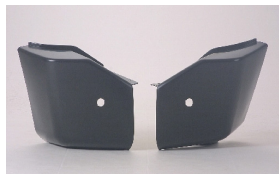

DS04218PBL