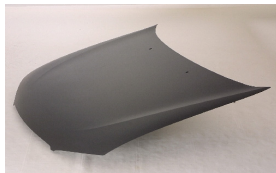

NISSAN SUNNY N16 00-06

DS20077B

C. Certified Parts * . ADD Products

C	* ITEM NO.	DESCRIPTION	YEAR	PART NO	PARTS LINK	MEASURE
	DS04158MA	F/B MLDG				20 pc / 0.04
	DS04167BA	RR BUMPER	00-03	85022-8M125		1 pc / 3.80
	DS04167PA	R/B MLDG CENTER	00-03	85072-8M640		5 pc / 0.43
	DS04167PAR	RR BUMPER MLDG	00-03	85075-8M640		5 pc / 0.70
	DS04167PAL	RR BUMPER MLDG	00-03	85074-8M640		5 pc / 0.70
	DS04167MA	RR BUMPER MLDG	00-03			50 pc / 0.50
	DS04167PAP	RR B/P MLDG ASSY	00-03			10 pc / 6.16
	DS04167PBP	RR B/P MLDG ASSY	00-03			10 pc / 3.30
	DS04184BA	FRT BUMPER	03-06	62022-6N625		1 pc / 5.00
	DS04198BA	RR BUMPER	03-06	85022-6N625		1 pc / 5.48
	DS07220GA	GRILLE	00-02	62310-8M400		5 pc / 3.87
	DS07251GA	GRILLE	03-04	62310-6N600		5 pc / 3.56
	DS07285GA	GRILLE	04-06	62310-8N70A		5 pc / 4.50
	DS10114AR	FENDER RH	00-03	63100-4M730		1 pc / 2.30
	DS10114AL	FENDER LH	00-03	63101-4M730		1 pc / 2.30
	DS10114CR	FENDER RH	04-06	63100-6N630		1 pc / 2.30
	DS10114CL	FENDER LH	04-06	63101-6N630		1 pc / 2.30
	DS20077A	HOOD	00-	F5100-4M5MM		1 pc / 5.70