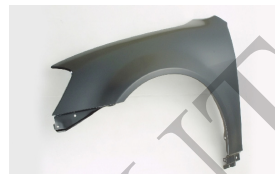

**DS07238GA**

**DS07238GZ**

**DS07265GA**

**DS10116AL**

**DS20079A**

**DS20094A**

C. Certified Parts \* . ADD Products

C	*	ITEM NO.	DESCRIPTION		YEAR	PART NO	PARTS LINK	MEASURE
		<b>DS04203BA</b>	FRT BUMPER	MAT-COLOR BLACK	02-03		NI1000203	1 pc / 5.44
C		<b>DS04203BB</b>	FRT BUMPER	PRIMED BLACK	02-03	62022-8J040	NI1000193	5 pc / 38.83
		<b>DS04226BA</b>	FRT BUMPER	MAT-COLOR BLACK	05-06			5 pc / 43.08
		<b>DS04226BB</b>	FRT BUMPER	PRIMED BLACK	05-06	62022-ZB025	NI1000219	5 pc / 43.08
		<b>DS04246BA</b>	RR BUMPER	MAT-DARK GRAY	02-06			5 pc / 42.69
C		<b>DS04246BB</b>	RR BUMPER	PRIMED-BLACK	02-06	85022-8J140	NI1100226	5 pc / 42.69
C		<b>DS07238GA</b>	GRILLE	CHRM-PAINTED DARK GRAY	02-04	62070-8J100	NI1200197	5 pc / 4.25
		<b>DS07238GZ</b>	GRILLE	CHROME BRIGHT	02-04			5 pc / 4.25
C		<b>DS07265GA</b>	GRILLE	CHRM-PAINTED DARK GRAY	05-06	62070-ZB000	NI1200213	5 pc / 2.75
C		<b>DS10116AR</b>	FENDER RH	.	02-06	63112-8J030	NI1241171	1 pc / 1.50
C		<b>DS10116AL</b>	FENDER LH	.	02-06	63113-8J030	NI1240171	1 pc / 1.50
C		<b>DS20079A</b>	HOOD	(ALUM)	02-04	65100-8J030	NI1230157	1 pc / 4.60
		<b>DS20079B</b>	HOOD	(STEEL)	02-04	65100-8J030-PFM	NI1230162	1 pc / 4.60
C		<b>DS20094A</b>	HOOD	(ALUM)	05-06	65100-ZB030	NI1230171	1 pc / 4.80
		<b>DS20094B</b>	HOOD	(STEEL)	05-06	PERFORMANCE		1 pc / 4.80
*		<b>DS37034A</b>	RADIATOR	L4 /2.5 1ROW 16mm A/T P/A	02-06	21460-8J000	DPI-2414	1 pc / 1.97
*		<b>DS37035A</b>	RADIATOR	V6 /3.5 1ROW 16mm A/T P/A	02-06	21460-8J100	DPI-2415	1 pc / 1.97
*		<b>DS39038A</b>	CONDENSER	PFC	02-03	92100-5J000	DPI-3057	1 pc / 1.43