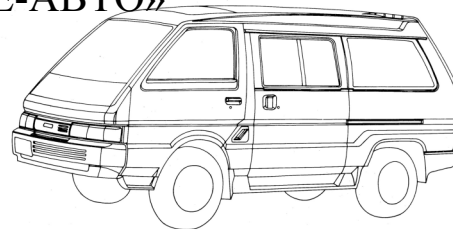

NISSAN VANETTA VAN C22 86-93