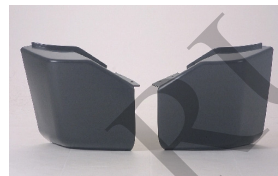

CN0116-1

ДЛЯ ЗАКАЗА АВТОЗАПЧАСТЕЙ WWW.REFORMAUTO.RU

**NISSAN TITAN/PATHFINDER ARMADA 04-**

**DS04193PAL**

**DS04193PBL**

**DS04201BA**

**DS04201BB**

**DS04218PAL**