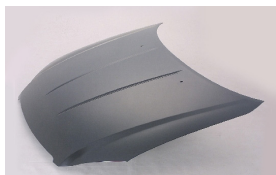

**DS07238GA**

**DS07238GZ**

**DS07265GA**

**DS10116AL**

**DS20079A**

**DS20094A**

C. Certified Parts \* . ADD Products

C	*	ITEM NO.	DESCRIPTION		YEAR	PART NO	PARTS LINK	MEASURE
		<b>DS04203BA</b>	FRT BUMPER	MAT-COLOR BLACK	02-03		NI1000203	1 pc / 5.44
C		<b>DS04203BB</b>	FRT BUMPER	PRIMED BLACK	02-03	62022-8J040	NI1000193	5 pc / 38.83
		<b>DS04226BA</b>	FRT BUMPER	MAT-COLOR BLACK	05-06			5 pc / 43.08
		<b>DS04226BB</b>	FRT BUMPER	PRIMED BLACK	05-06	62022-ZB025	NI1000219	5 pc / 43.08
		<b>DS04246BA</b>	RR BUMPER	MAT-DARK GRAY	02-06			5 pc / 42.69
C		<b>DS04246BB</b>	RR BUMPER	PRIMED-BLACK	02-06	85022-8J140	NI1100226	5 pc / 42.69
C		<b>DS07238GA</b>	GRILLE	CHRM-PAINTED DARK GRAY	02-04	62070-8J100	NI1200197	5 pc / 4.25
		<b>DS07238GZ</b>	GRILLE	CHROME BRIGHT	02-04			5 pc / 4.25
C		<b>DS07265GA</b>	GRILLE	CHRM-PAINTED DARK GRAY	05-06	62070-ZB000	NI1200213	5 pc / 2.75
C		<b>DS10116AR</b>	FENDER RH	.	02-06	63112-8J030	NI1241171	1 pc / 1.50
C		<b>DS10116AL</b>	FENDER LH	.	02-06	63113-8J030	NI1240171	1 pc / 1.50
C		<b>DS20079A</b>	HOOD	(ALUM)	02-04	65100-8J030	NI1230157	1 pc / 4.60
		<b>DS20079B</b>	HOOD	(STEEL)	02-04	65100-8J030-PFM	NI1230162	1 pc / 4.60
C		<b>DS20094A</b>	HOOD	(ALUM)	05-06	65100-ZB030	NI1230171	1 pc / 4.80
		<b>DS20094B</b>	HOOD	(STEEL)	05-06	PERFORMANCE		1 pc / 4.80
*		<b>DS37034A</b>	RADIATOR	L4 /2.5 1ROW 16mm A/T P/A	02-06	21460-8J000	DPI-2414	1 pc / 1.97
*		<b>DS37035A</b>	RADIATOR	V6 /3.5 1ROW 16mm A/T P/A	02-06	21460-8J100	DPI-2415	1 pc / 1.97
*		<b>DS39038A</b>	CONDENSER	PFC	02-03	92100-5J000	DPI-3057	1 pc / 1.43