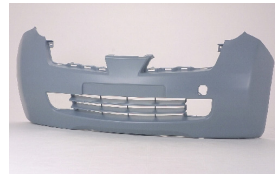

NISSAN MICRA/MARCH K12 03-

DS04181BD

C. Certified Parts * . ADD Products

C	* ITEM NO.	DESCRIPTION	YEAR	PART NO	PARTS LINK	MEASURE
C	DS04181BA	FRT BUMPER		MAT-CLR W/O F.L.HOLE GRAY	03- 62022-AX640	1 pc / 3.27
C	DS04181BB	FRT BUMPER		MAT-CLR W/F.L.HOLE GRAY	03- 62022-AX740	1 pc / 3.27
C	DS04181BC	FRT BUMPER		PRIMED W/O F.L.HOLE GRAY	03-	1 pc / 3.27
C	DS04181BD	FRT BUMPER		PRIMED W/F.L.HOLE GRAY	03-	1 pc / 3.27
C	DS04216BA	RR BUMPER		MAT-COLOR GRAY	03- 85022-AX640	1 pc / 2.78
	DS04216BB	RR BUMPER		PRIMED GRAY	03-	1 pc / 2.78
	DS04250BA	FRT BUMPER		MAT-BLACK	05- 62022-BC240	1 pc / 3.26
*	DS04250BB	FRT BUMPER		PRIMED GRAY	05-	1 pc / 3.26
*	DS04274BA	RR BUMPER		MAT-BLACK	05- 85022-BC640	/
C	DS07242GAR	GRILLE		MAT-CLR W/CHRM MLDG BLACK	03- 62320-AX600	5 pc / 1.57
C	DS07242GAL	GRILLE		MAT-CLR W/CHRM MLDG BLACK	03- 62330-AX600	5 pc / 1.57
	DS07242GZR	GRILLE		CHROME BRIGHT	03-	5 pc / 1.57
	DS07242GZL	GRILLE		CHROME BRIGHT	03-	5 pc / 1.57
	DS07289GAR	GRILLE		MAT-BLACK W/CHRM MLDG	05- 62320-BC41A	5 pc / 0.64
*	DS07289GAL	GRILLE		MAT-BLACK W/CHRM MLDG	05- 62330-BC41A	5 pc / 0.64
	DS10121AR	FENDER RH		W/S.L.HOLE	03- 63100-AX630	1 pc / 2.20
	DS10121AL	FENDER LH		W/S.L.HOLE	03- 63101-AX630	1 pc / 2.20
	DS10121BR	FENDER RH		W/S.L.HOLE	02- 63100-AX030	1 pc / 2.20

CNO 59-1

ДЛЯ ЗАКАЗА АВТОЗАПЧАСТЕЙ WWW.REFORMAUTO.RU