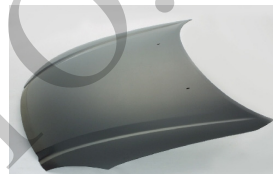

**DS07238GA**

**DS07238GZ**

**DS07265GA**

**DS10116AL**

**DS20079A**

**DS20094A**

C. Certified Parts \* . ADD Products

C	*	ITEM NO.	DESCRIPTION		YEAR	PART NO	PARTS LINK	MEASURE
		<b>DS04203BA</b>	FRT BUMPER	MAT-COLOR BLACK	02-03		NI1000203	1 pc / 5.44
C		<b>DS04203BB</b>	FRT BUMPER	PRIMED BLACK	02-03	62022-8J040	NI1000193	5 pc / 38.83
		<b>DS04226BA</b>	FRT BUMPER	MAT-COLOR BLACK	05-06			5 pc / 43.08
		<b>DS04226BB</b>	FRT BUMPER	PRIMED BLACK	05-06	62022-ZB025	NI1000219	5 pc / 43.08
		<b>DS04246BA</b>	RR BUMPER	MAT-DARK GRAY	02-06			5 pc / 42.69
C		<b>DS04246BB</b>	RR BUMPER	PRIMED-BLACK	02-06	85022-8J140	NI1100226	5 pc / 42.69
C		<b>DS07238GA</b>	GRILLE	CHRM-PAINTED DARK GRAY	02-04	62070-8J100	NI1200197	5 pc / 4.25
		<b>DS07238GZ</b>	GRILLE	CHROME BRIGHT	02-04			5 pc / 4.25
C		<b>DS07265GA</b>	GRILLE	CHRM-PAINTED DARK GRAY	05-06	62070-ZB000	NI1200213	5 pc / 2.75
C		<b>DS10116AR</b>	FENDER RH	.	02-06	63112-8J030	NI1241171	1 pc / 1.50
C		<b>DS10116AL</b>	FENDER LH	.	02-06	63113-8J030	NI1240171	1 pc / 1.50
C		<b>DS20079A</b>	HOOD	(ALUM)	02-04	65100-8J030	NI1230157	1 pc / 4.60
		<b>DS20079B</b>	HOOD	(STEEL)	02-04	65100-8J030-PFM	NI1230162	1 pc / 4.60
C		<b>DS20094A</b>	HOOD	(ALUM)	05-06	65100-ZB030	NI1230171	1 pc / 4.80
		<b>DS20094B</b>	HOOD	(STEEL)	05-06	PERFORMANCE		1 pc / 4.80
*		<b>DS37034A</b>	RADIATOR	L4 /2.5 1ROW 16mm A/T P/A	02-06	21460-8J000	DPI-2414	1 pc / 1.97
*		<b>DS37035A</b>	RADIATOR	V6 /3.5 1ROW 16mm A/T P/A	02-06	21460-8J100	DPI-2415	1 pc / 1.97
*		<b>DS39038A</b>	CONDENSER	PFC	02-03	92100-5J000	DPI-3057	1 pc / 1.43