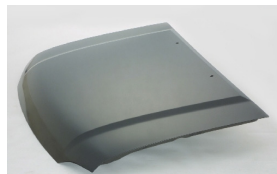

**DS07277GA7**

**DS07277GB7**

**DS20081B**

C. Certified Parts \* . ADD Products

C	* ITEM NO.	DESCRIPTION	YEAR	PART NO	PARTS LINK	MEASURE
	<b>DS04180BA7</b>	BUMPER	02-06	62022-VK000		1 pc / 2.60
	<b>DS04225BA</b>	FRT BUMPER	02-06	62022-VK325		1 pc / 4.47
	<b>DS05011VA7</b>	F/B APRON	06-08	62026-VL30J		1 pc / 3.00
	<b>DS07249GA7</b>	GRILLE	02-06	62310-VK000		5 pc / 4.05
	<b>DS07249GB7</b>	GRILLE	02-06	62310-VK100		5 pc / 4.05
	<b>DS07277GA7</b>	GRILLE	06-08	62310-VL20A		5 pc / 4.00
	<b>DS07277GB7</b>	GRILLE	06-08	62310-VL20B		5 pc / 4.00
	<b>DS20081B</b>	HOOD	02-06	F5100-VK0MM		1 pc / 4.20