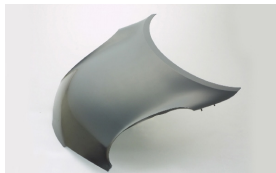

**DS04250BB**

**DS07242GAL**

**DS10121AL**

**DS20083A**

C. Certified Parts \* . ADD Products

C	* ITEM NO.	DESCRIPTION	YEAR	PART NO	PARTS LINK	MEASURE
C	<b>DS04181BA</b>	FRT BUMPER		MAT-CLR W/O F.L.HOLE GRAY	03- 62022-AX640	1 pc / 3.27
C	<b>DS04181BB</b>	FRT BUMPER		MAT-CLR W/F.L.HOLE GRAY	03- 62022-AX740	1 pc / 3.27
C	<b>DS04181BC</b>	FRT BUMPER		PRIMED W/O F.L.HOLE GRAY	03-	1 pc / 3.27
C	<b>DS04181BD</b>	FRT BUMPER		PRIMED W/F.L.HOLE GRAY	03-	1 pc / 3.27
C	<b>DS04216BA</b>	RR BUMPER		MAT-COLOR GRAY	03- 85022-AX640	1 pc / 2.78
	<b>DS04216BB</b>	RR BUMPER		PRIMED GRAY	03-	1 pc / 2.78
	<b>DS04250BA</b>	FRT BUMPER		MAT-BLACK	05- 62022-BC240	1 pc / 3.26
*	<b>DS04250BB</b>	FRT BUMPER		PRIMED GRAY	05-	1 pc / 3.26
*	<b>DS04274BA</b>	RR BUMPER		MAT-BLACK	05- 85022-BC640	/
C	<b>DS07242GAR</b>	GRILLE		MAT-CLR W/CHRM MLDG BLACK	03- 62320-AX600	5 pc / 1.57
C	<b>DS07242GAL</b>	GRILLE		MAT-CLR W/CHRM MLDG BLACK	03- 62330-AX600	5 pc / 1.57
	<b>DS07242GZR</b>	GRILLE		CHROME BRIGHT	03-	5 pc / 1.57
	<b>DS07242GZL</b>	GRILLE		CHROME BRIGHT	03-	5 pc / 1.57
	<b>DS07289GAR</b>	GRILLE		MAT-BLACK W/CHRM MLDG	05- 62320-BC41A	5 pc / 0.64
*	<b>DS07289GAL</b>	GRILLE		MAT-BLACK W/CHRM MLDG	05- 62330-BC41A	5 pc / 0.64
	<b>DS10121AR</b>	FENDER RH		W/S.L.HOLE	03- 63100-AX630	1 pc / 2.20
	<b>DS10121AL</b>	FENDER LH		W/S.L.HOLE	03- 63101-AX630	1 pc / 2.20
	<b>DS10121BR</b>	FENDER RH		W/S.L.HOLE	02- 63100-AX030	1 pc / 2.20