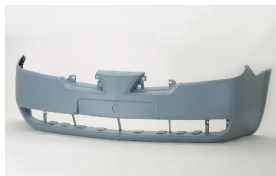

NISSAN PRIMERA 02-

DS04173BB

C. Certified Parts * . ADD Products

C	* ITEM NO.	DESCRIPTION	YEAR	PART NO	PARTS LINK	MEASURE
	DS04173BB	FRT BUMPER		PRIMED GRAY	02-	1 pc / 3.00
	DS07236GAR	GRILLE RH		MAT-CLR W/CHRM MLDG BLACK	02- 62320-AU300	5 pc / 1.41
	DS07236GAL	GRILLE LH		MAT-CLR W/CHRM MLDG BLACK	02- 62330-AU300	5 pc / 1.41
	DS10120AR	FENDER RH		.	02- 63100-AV630	1 pc / 2.30
	DS10120AL	FENDER LH		.	02- 63101-AV630	1 pc / 2.30
	DS20082A	HOOD		.	02- 65100-AV630	1 pc / 4.20