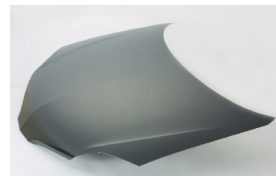

DS20082A

C. Certified Parts * . ADD Products

C	* ITEM NO.	DESCRIPTION	YEAR	PART NO	PARTS LINK	MEASURE
	DS04173BB	FRT BUMPER		PRIMED GRAY	02-	1 pc / 3.00
	DS07236GAR	GRILLE RH		MAT-CLR W/CHRM MLDG BLACK	02- 62320-AU300	5 pc / 1.41
	DS07236GAL	GRILLE LH		MAT-CLR W/CHRM MLDG BLACK	02- 62330-AU300	5 pc / 1.41
	DS10120AR	FENDER RH		.	02- 63100-AV630	1 pc / 2.30
	DS10120AL	FENDER LH		.	02- 63101-AV630	1 pc / 2.30
	DS20082A	HOOD		.	02- 65100-AV630	1 pc / 4.20