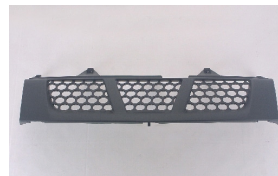

DS07249GA7