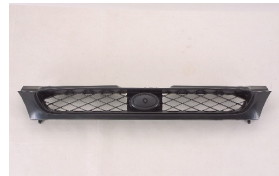

CN0340-1

ДЛЯ ЗАКАЗА АВТОЗАПЧАСТЕЙ WWW.REFORMAUTO.RU

SUBARU IMPREZA SEDAN/WAGON 93-01

SB04016BAZ

SB04017BAZ

SB07016GA

SB07018GA

SB07019GA