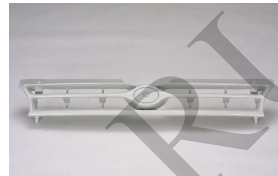

CN0340-1

ДЛЯ ЗАКАЗА АВТОЗАПЧАСТЕЙ WWW.REFORMAUTO.RU

SUBARU IMPREZA SEDAN/WAGON 93-01

SB04016BAZ

SB04017BAZ

SB07016GA

SB07018GA

SB07019GA