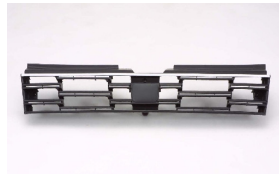

CN0339-1

ДЛЯ ЗАКАЗА АВТОЗАПЧАСТЕЙ WWW.REFORMAUTO.RU

**SUBARU LEONE SEDAN/WAGON/ 85-94
COUPE/HATCH-BACK**

SB04001BA

SB04007BA

SB07009GA

SB07012GA

C. Certified Parts * . ADD Products