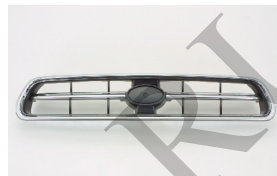

SUBARU LEGACY SEDAN/OUTBACK 00-04

SB07026GB

C. Certified Parts * . ADD Products

C	* ITEM NO.	DESCRIPTION	YEAR	PART NO	PARTS LINK	MEASURE		
	SB04021BA	FRT BUMPER		MAT-COLOR BLACK	00-02	SU1000147	5 pc / 44.00	
C	SB04021BB	FRT BUMPER		PRIMED BLACK	00-02	57704AE03A	SU1000134	5 pc / 40.70
C	SB04024BB	FRT BUMPER		PRIMED BLACK	03-04	57704AE18A	SU1000140	5 pc / 30.41
	SB07026GA	GRILLE		CHRM-PAINTED SILVER BLACK	00-02	91121AE05A	SU1200118	5 pc / 1.55
	SB07026GB	GRILLE		CHRM-PAINTED SILVER BLACK	00-02	91121AE06A	SU1200119	5 pc / 1.55
	SB07027GA	GRILLE		CHRM-PAINTED SILVER BLACK(OTBK	00-02	91121AE04A	SU1200122	5 pc / 1.62
C	SB07029GA	GRILLE		CHRM-PAINTED SILVER BLACK(OTBK	03-04	91121AE38A	SU1200124	5 pc / 1.60
C	SB07030GA	GRILLE		CHRM-PAINTED SILVER BLACK	03-04	91121AE36A	SU1200125	5 pc / 1.30
	SB10012AR	FENDER RH		(OTBK)	00-04	57120-AE06A	SU1241122	1 pc / 1.70
	SB10012AL	FENDER LH		(OTBK)	00-04	57120-AE07A	SU1240122	1 pc / 1.70
	SB10018AR	FENDER RH		.	00-04	57120-AE04A	SU1241118	1 pc / 2.20
	SB10018AL	FENDER LH		.	00-04	57120-AE05A	SU1240118	1 pc / 2.20
C	SB20010A	HOOD		.	00-04	57220-AE00A	SU1230115	1 pc / 4.50
						57220-AE00B		
*	SB60001A	RAD FAN ASSY		4CYL / W/O TURBO	00-04	M:45121AE00A	SU3115106	1 pc / 0.90
*	SB61001A	A/C FAN ASSY		4CYL / W/O TURBO	00-04	M:73310AE00A	SU3113104	1 pc / 0.90
*	SB60001AAS	RAD FAN SHROUD		4CYL W/O TUBO	00-04	45122AE00A		1 pc / 0.90
*	SB61001AAS	A/C FAN SHROUD		4CYL W/O TUBO	00-04	73313AE00A		1 pc / 0.90

CNO336-1

ДЛЯ ЗАКАЗА АВТОЗАПЧАСТЕЙ WWW.REFORMAUTO.RU