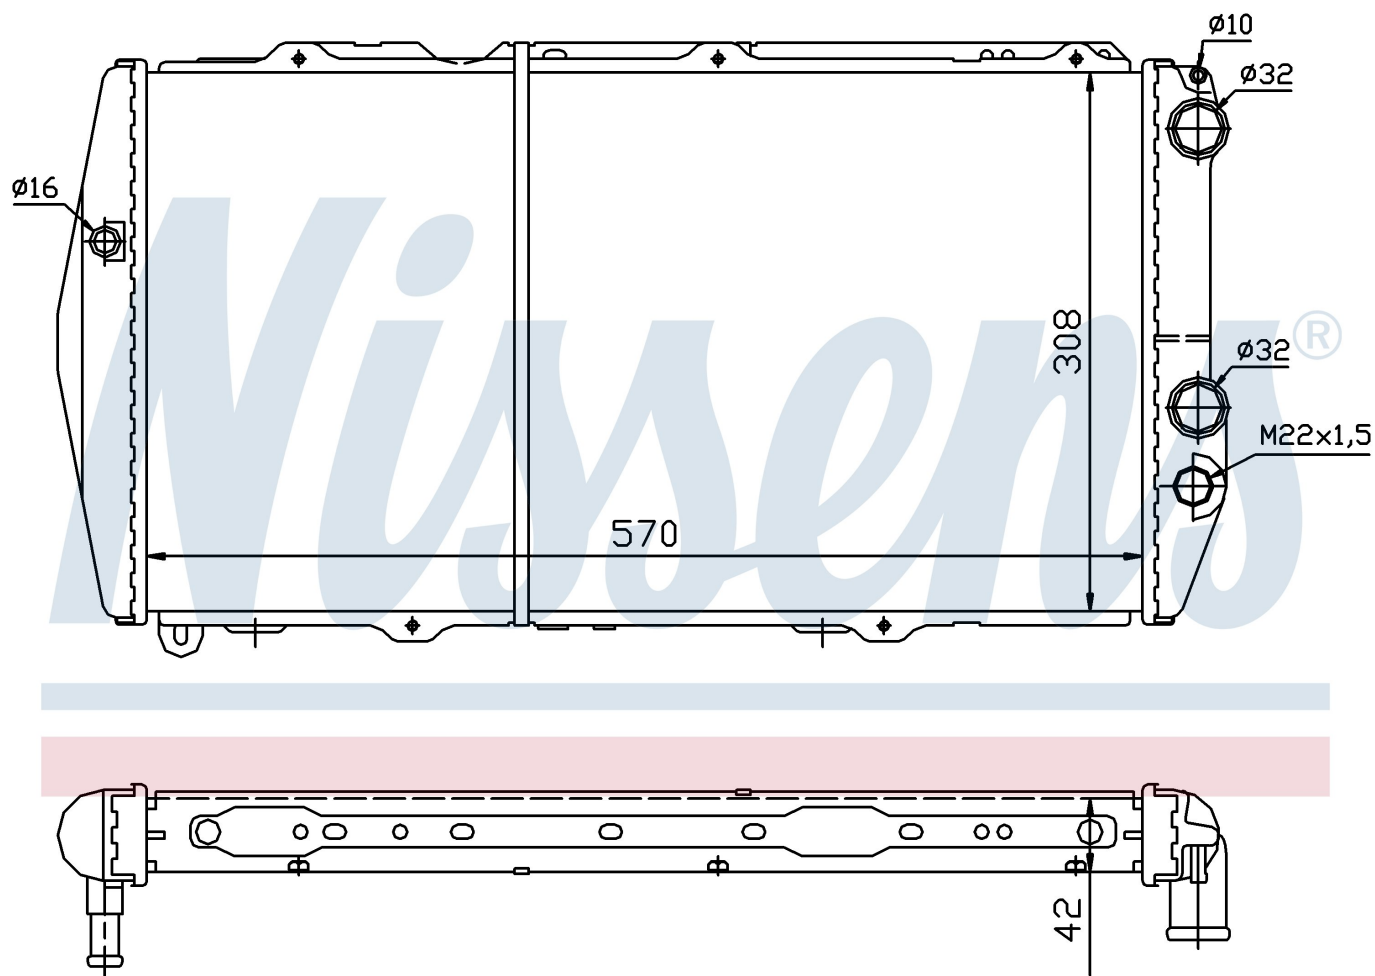

Номер продукта | 604551

Номер продукта 604551

Производитель	AUDI
Модельный ряд	100 (76-)
Модель	2.0
Коробка передач	Manual
Система А/С	Without air conditioning
Топливо	Gasoline
Двигатель	WA
Вес брутто	4,37 kg
Период	6/1976->7/1978
Размер (В x Ш x Г)	570 x 308 x 34 mm
Материал	Mechanical aluminium

Оригинальные номера

431.121.251 A	431.121.251 C	431.121.251 K	431.121.251 L
431.121.251 M	431.121.251 R	431.121.251 T	433.121.251 J
443.121.251 D	443.121.251 H	443.121.251 J	443.121.251 M
443.121.251 N	443.121.251 P	443.121.253 A	443.121.253 B
443.121.253 D	443.121.253 N	443.121.253 P