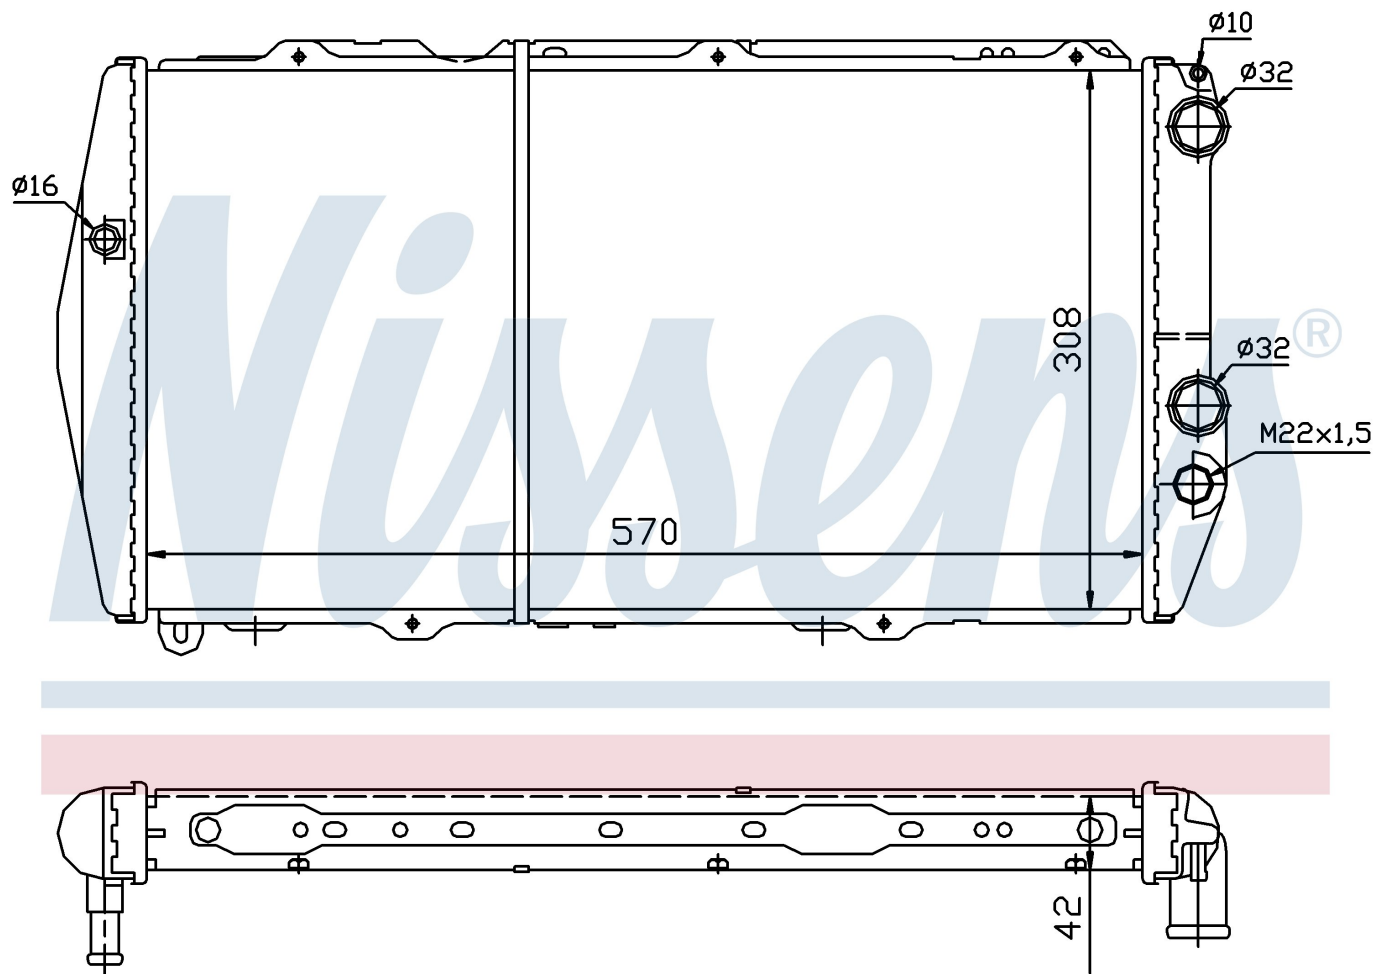

Номер продукта | 604551

Номер продукта 604551

Производитель	AUDI
Модельный ряд	100 (76-)
Модель	2.1
Коробка передач	Manual
Система А/С	With/Without air conditioning
Топливо	Gasoline
Двигатель	WB
Вес брутто	4,37 kg
Период	4/1978->8/1982
Размер (В x Ш x Г)	570 x 308 x 34 mm
Материал	Mechanical aluminium

Оригинальные номера

431.121.251 A	431.121.251 C	431.121.251 K	431.121.251 L
431.121.251 M	431.121.251 R	431.121.251 T	433.121.251 J
443.121.251 D	443.121.251 H	443.121.251 J	443.121.251 M
443.121.251 N	443.121.251 P	443.121.253 A	443.121.253 B
443.121.253 D	443.121.253 N	443.121.253 P