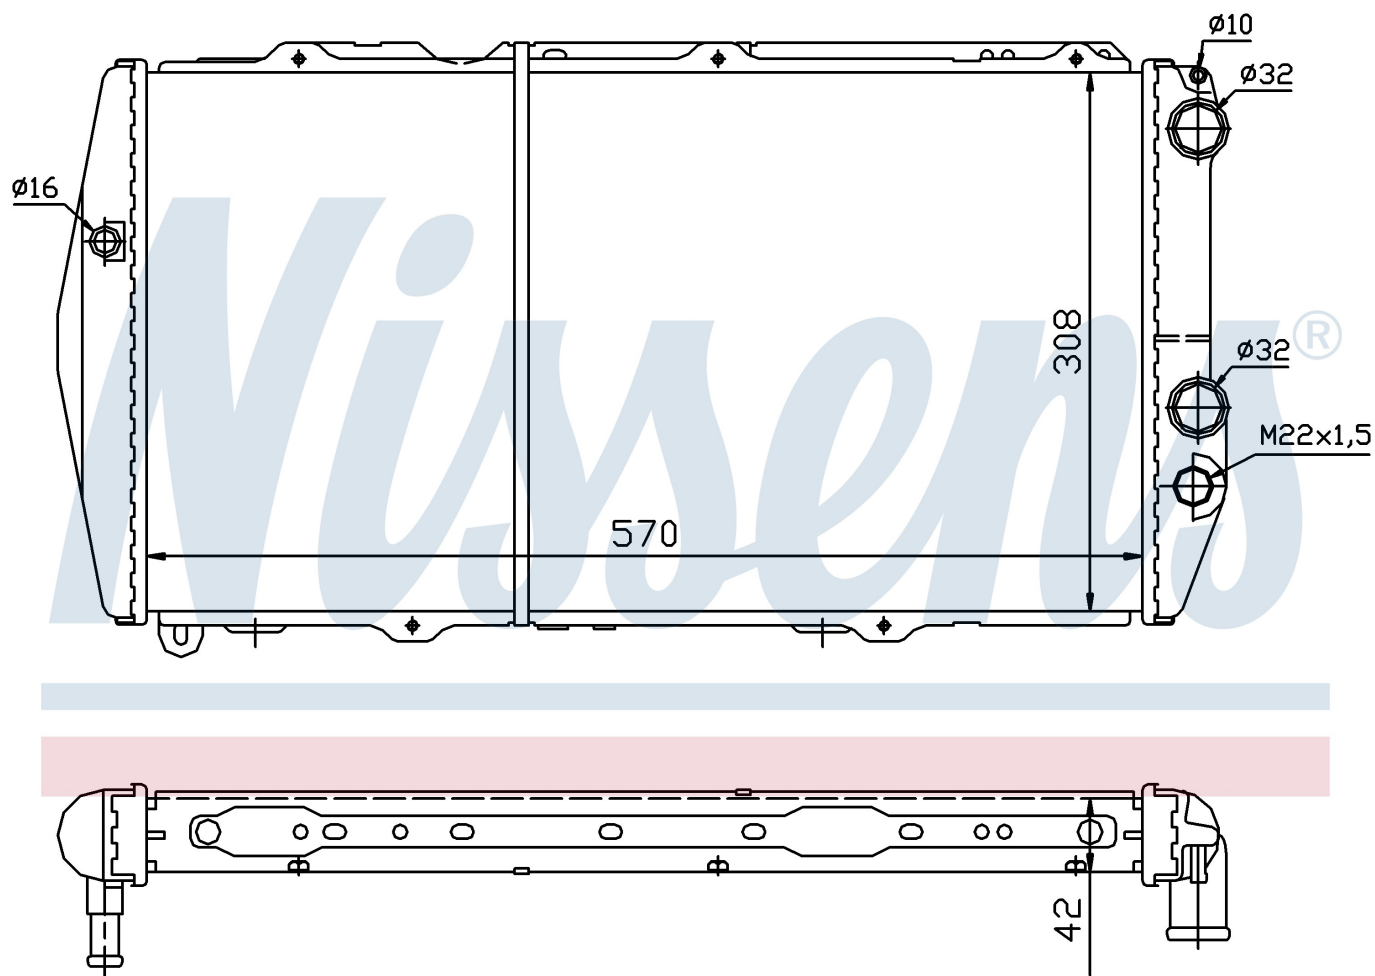

Номер продукта | 604551

**Номер продукта 604551**

Производитель	AUDI
Модельный ряд	100 (76-)
Модель	1.6
Коробка передач	Manual
Система А/С	Without air conditioning
Топливо	Gasoline
Двигатель	YV
Вес брутто	4,37 kg
Период	8/1981->8/1982
Размер (В x Ш x Г)	570 x 308 x 34 mm
Материал	Mechanical aluminium