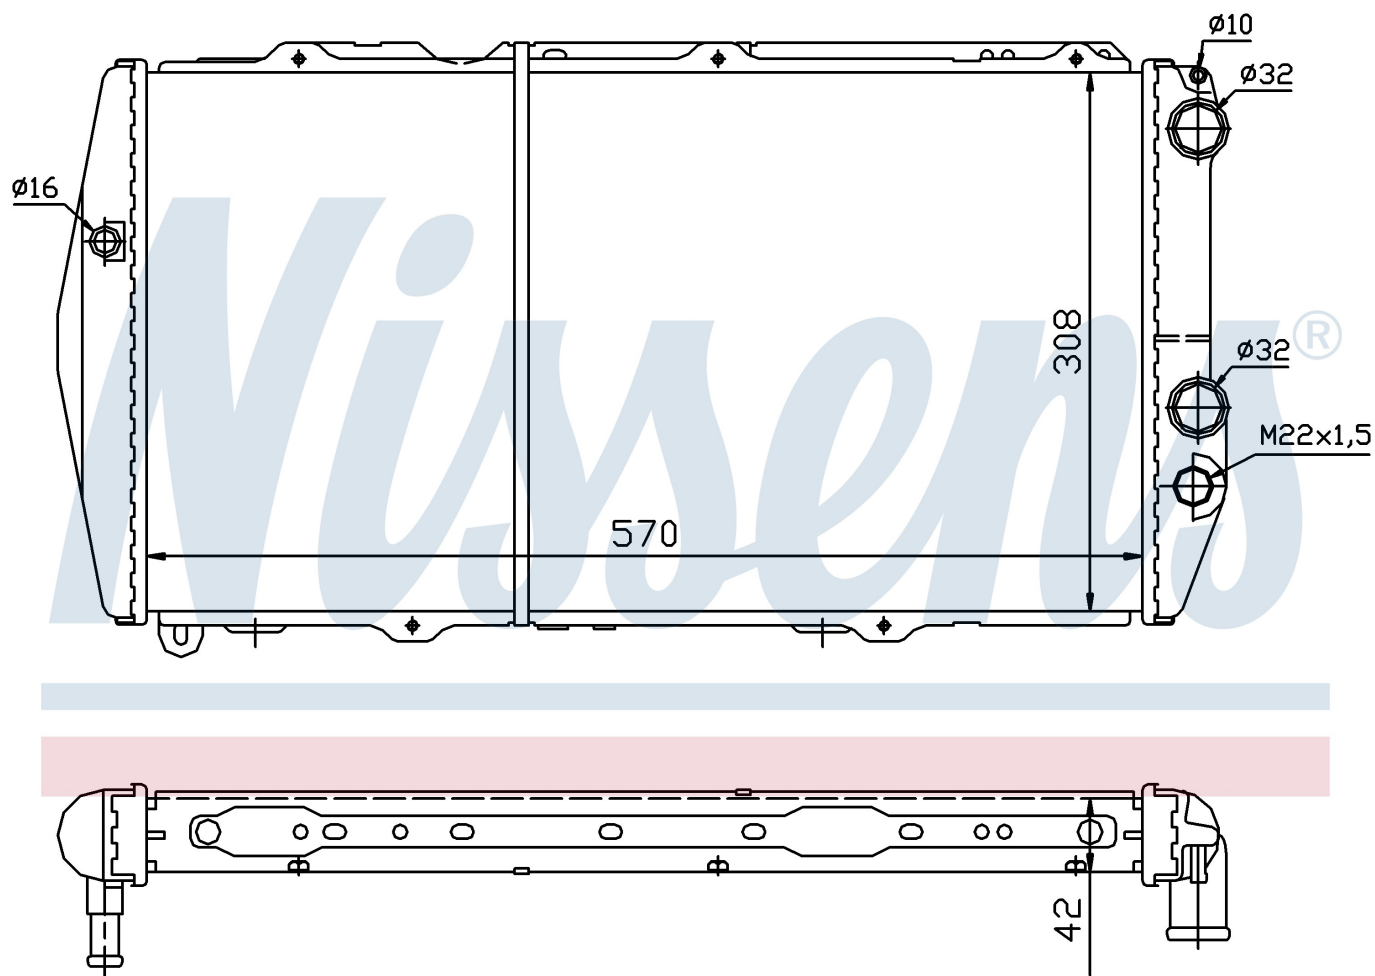

Номер продукта | 604551

Номер продукта 604551

Производитель	AUDI
Модельный ряд	100 (82-)
Модель	2.0
Коробка передач	Manual
Система А/С	Without air conditioning
Топливо	Gasoline
Двигатель	KP
Вес брутто	4,37 kg
Период	12/1984->12/1990
Размер (В x Ш x Г)	570 x 308 x 34 mm
Материал	Mechanical aluminium

Оригинальные номера

431.121.251 A	431.121.251 C	431.121.251 K	431.121.251 L
431.121.251 M	431.121.251 R	431.121.251 T	433.121.251 J
443.121.251 D	443.121.251 H	443.121.251 J	443.121.251 M
443.121.251 N	443.121.251 P	443.121.253 A	443.121.253 B
443.121.253 D	443.121.253 N	443.121.253 P