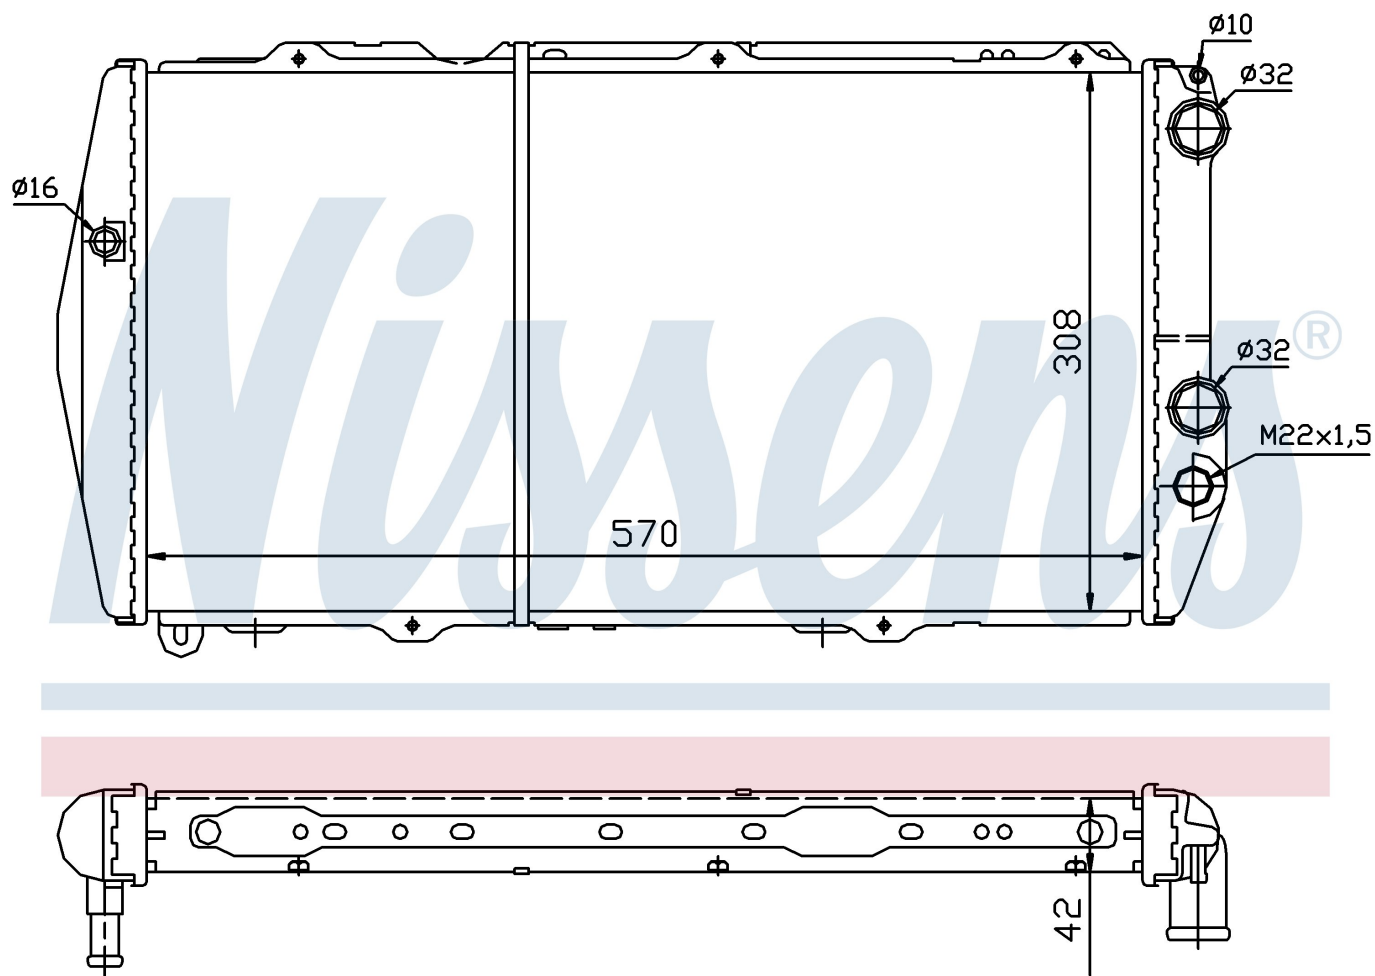

Номер продукта | 604551

Номер продукта 604551

Производитель	AUDI
Модельный ряд	100 (82-)
Модель	1.9
Коробка передач	Manual
Система А/С	Without air conditioning
Топливо	Gasoline
Двигатель	WH
Вес брутто	4,37 kg
Период	9/1982->7/1984
Размер (В x Ш x Г)	570 x 308 x 34 mm
Материал	Mechanical aluminium

Оригинальные номера

431.121.251 A	431.121.251 C	431.121.251 K	431.121.251 L
431.121.251 M	431.121.251 R	431.121.251 T	433.121.251 J
443.121.251 D	443.121.251 H	443.121.251 J	443.121.251 M
443.121.251 N	443.121.251 P	443.121.253 A	443.121.253 B
443.121.253 D	443.121.253 N	443.121.253 P