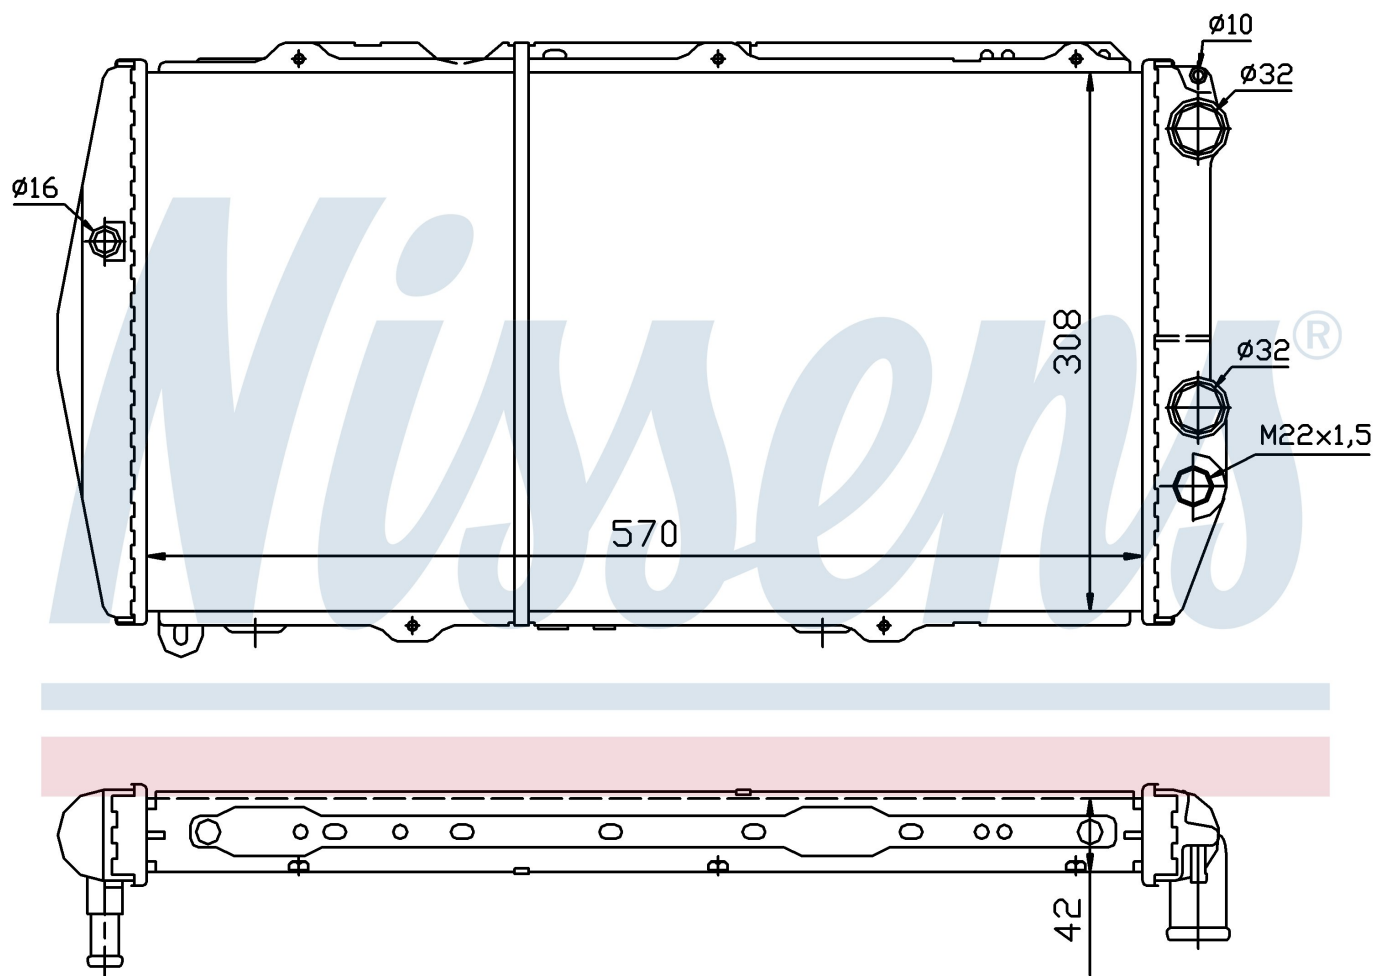

Номер продукта | 604551

Номер продукта 604551

Производитель	AUDI
Модельный ряд	100 (82-)
Модель	2.0
Коробка передач	Manual
Система А/С	Without air conditioning
Топливо	Gasoline
Двигатель	KZ
Вес брутто	4,37 kg
Период	8/1984->9/1986
Размер (В x Ш x Г)	570 x 308 x 34 mm
Материал	Mechanical aluminium

Оригинальные номера

431.121.251 A	431.121.251 C	431.121.251 K	431.121.251 L
431.121.251 M	431.121.251 R	431.121.251 T	433.121.251 J
443.121.251 D	443.121.251 H	443.121.251 J	443.121.251 M
443.121.251 N	443.121.251 P	443.121.253 A	443.121.253 B
443.121.253 D	443.121.253 N	443.121.253 P