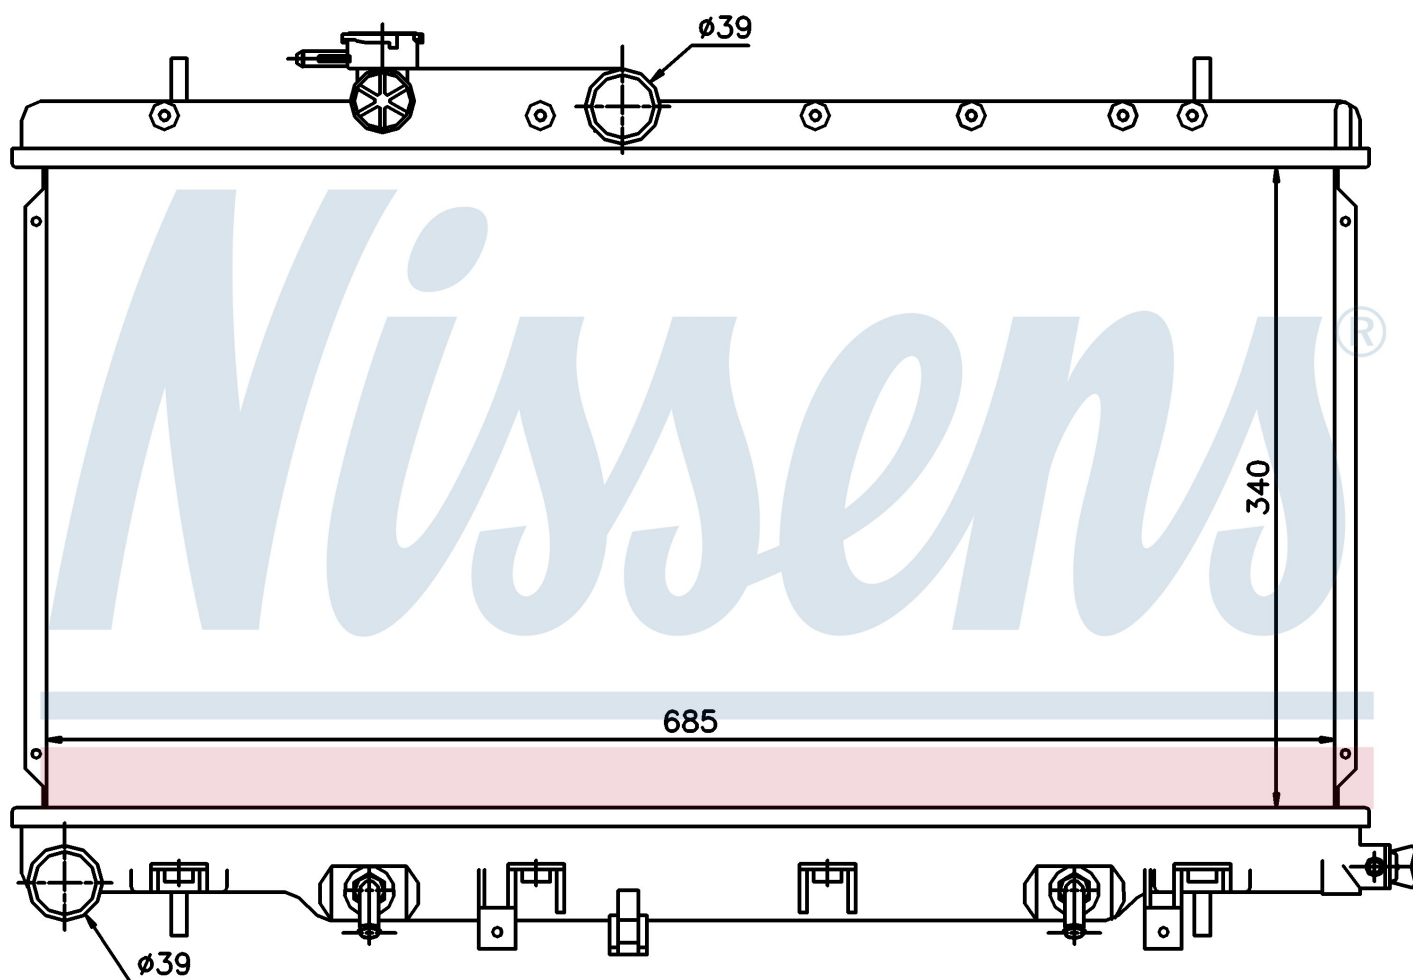

Номер продукта | 67711

**Номер продукта 67711**

Производитель	SUBARU
Модельный ряд	IMPREZA (00-)
Модель	1.6 i
Коробка передач	Manual
Система А/С	With/Without air conditioning
Топливо	Gasoline
Двигатель	161
Вес брутто	5,34 kg
Период	4/2000->
Размер (В x Ш x Г)	340 x 685 x 16 mm
Материал	Plastic/Aluminium

**Оригинальные номера**

32007315	32010839	45111-AE000	45111-AE001
45111-AE002	45111-FE050	45111-FE051	45111-FE080
45111-FE081	45119-AE002	45119-AE003	

Номер продукта | 67711

**Номер продукта 67711**

Производитель	SUBARU
Модельный ряд	IMPREZA (00-)
Модель	2.0 i
Коробка передач	Manual
Система А/С	With/Without air conditioning
Топливо	Gasoline
Двигатель	201
Вес брутто	5,34 kg
Период	4/2000->
Размер (В x Ш x Г)	340 x 685 x 16 mm
Материал	Plastic/Aluminium

**Оригинальные номера**

32007315	32010839	45111-AE000	45111-AE001
45111-AE002	45111-FE050	45111-FE051	45111-FE080
45111-FE081	45119-AE002	45119-AE003	

Номер продукта | 67711

**Номер продукта 67711**

Производитель	SUBARU
Модельный ряд	IMPREZA (00-)
Модель	2.0 i 16V
Коробка передач	Manual
Система А/С	With/Without air conditioning
Топливо	Gasoline
Двигатель	204
Вес брутто	5,34 kg
Период	4/2000->
Размер (В x Ш x Г)	340 x 685 x 16 mm
Материал	Plastic/Aluminium

**Оригинальные номера**

32007315	32010839	45111-AE000	45111-AE001
45111-AE002	45111-FE050	45111-FE051	45111-FE080
45111-FE081	45119-AE002	45119-AE003	

Номер продукта | 67711

<b>Номер продукта 67711</b>			
Производитель	SUBARU		
Модельный ряд	IMPREZA (00-)		
Модель	2.5 i 16V		
Коробка передач	Manual		
Система А/С	With/Without air conditioning		
Топливо	Gasoline		
Двигатель	251		
Вес брутто	5,34 kg		
Период	4/2000->		
Размер (В x Ш x Г)	340 x 685 x 16 mm		
Материал	Plastic/Aluminium		
<b>Оригинальные номера</b>			
32007315	32010839	45111-AE000	45111-AE001
45111-AE002	45111-FE050	45111-FE051	45111-FE080
45111-FE081	45119-AE002	45119-AE003	