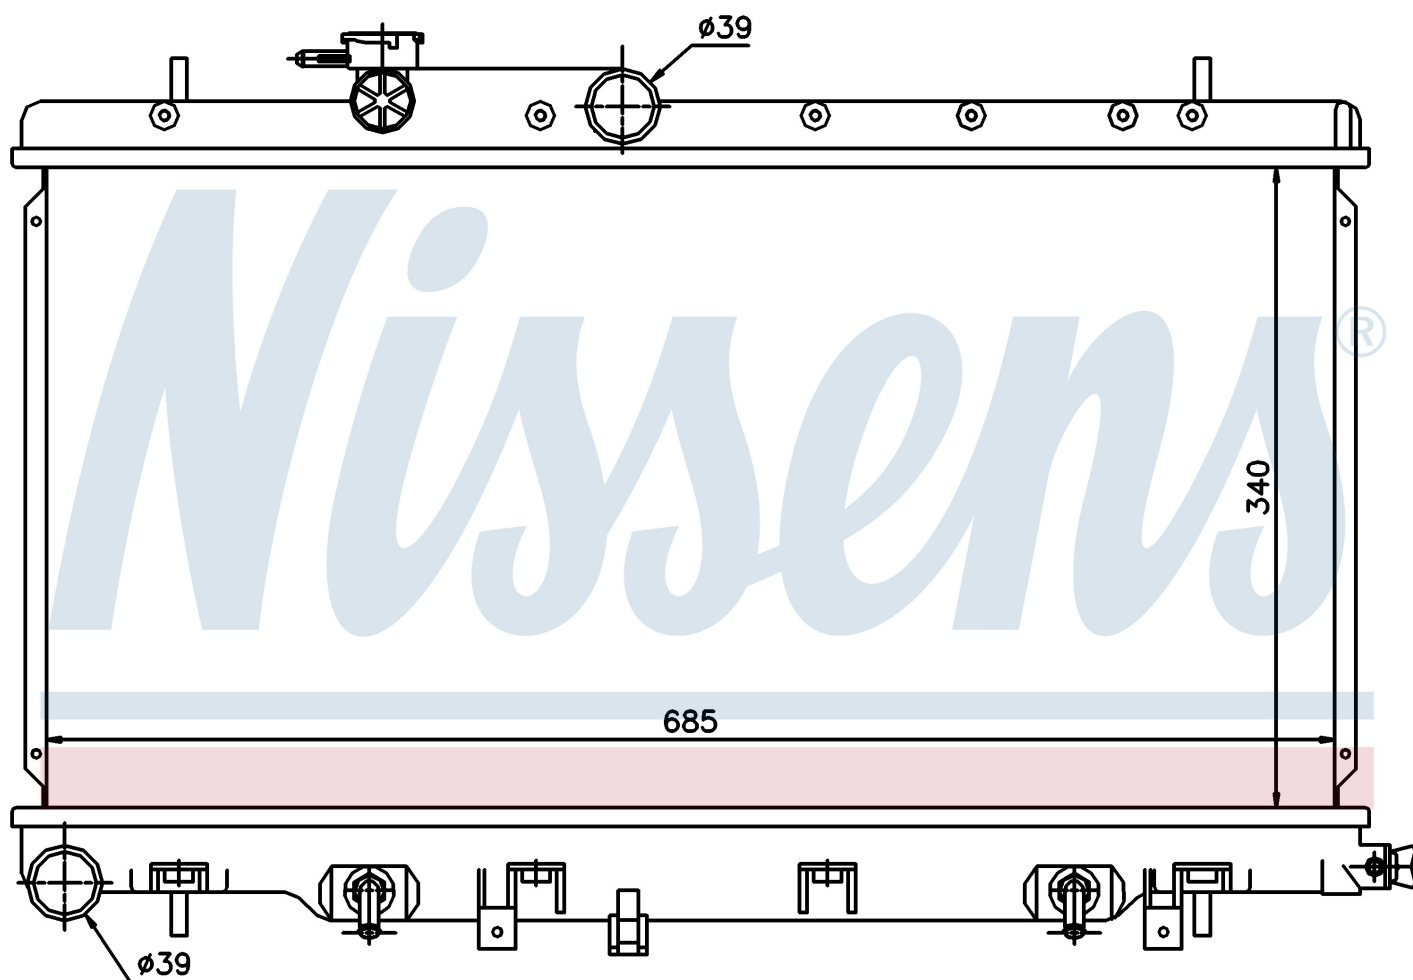

Номер продукта | 67711

Номер продукта 67711			
Производитель	SUBARU		
Модельный ряд	LEGACY (99-)		
Модель	2.0 i 16V		
Коробка передач	Automatic		
Система А/С	With air conditioning		
Топливо	Gasoline		
Двигатель	EJ206		
Вес брутто	5,34 kg		
Период	4/1998->8/2003		
Размер (В x Ш x Г)	340 x 685 x 16 mm		
Материал	Plastic/Aluminium		
Оригинальные номера			
32007315	32010839	45111-AE000	45111-AE001
45111-AE002	45111-FE050	45111-FE051	45111-FE080
45111-FE081	45119-AE002	45119-AE003