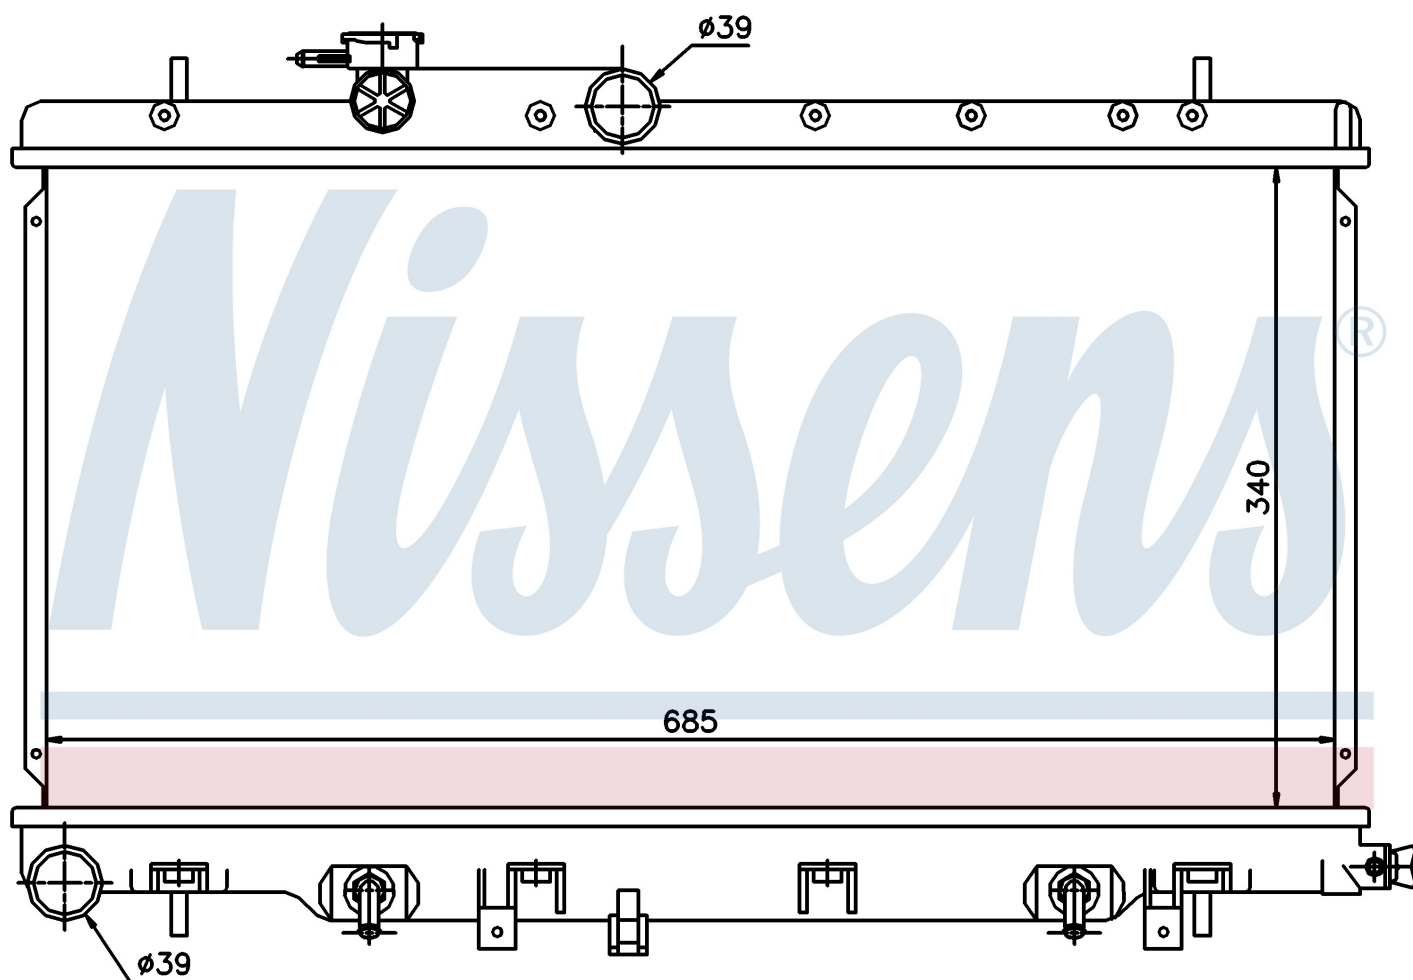

Номер продукта | 67711

Номер продукта 67711

Производитель	SUBARU
Модельный ряд	LEGACY (99-)
Модель	2.0 i
Коробка передач	Automatic
Система А/С	With air conditioning
Топливо	Gasoline
Двигатель	EJ201
Вес брутто	5,34 kg
Период	4/1998->8/2003
Размер (В x Ш x Г)	340 x 685 x 16 mm
Материал	Plastic/Aluminium

Оригинальные номера

32007315	32010839	45111-AE000	45111-AE001
45111-AE002	45111-FE050	45111-FE051	45111-FE080
45111-FE081	45119-AE002	45119-AE003