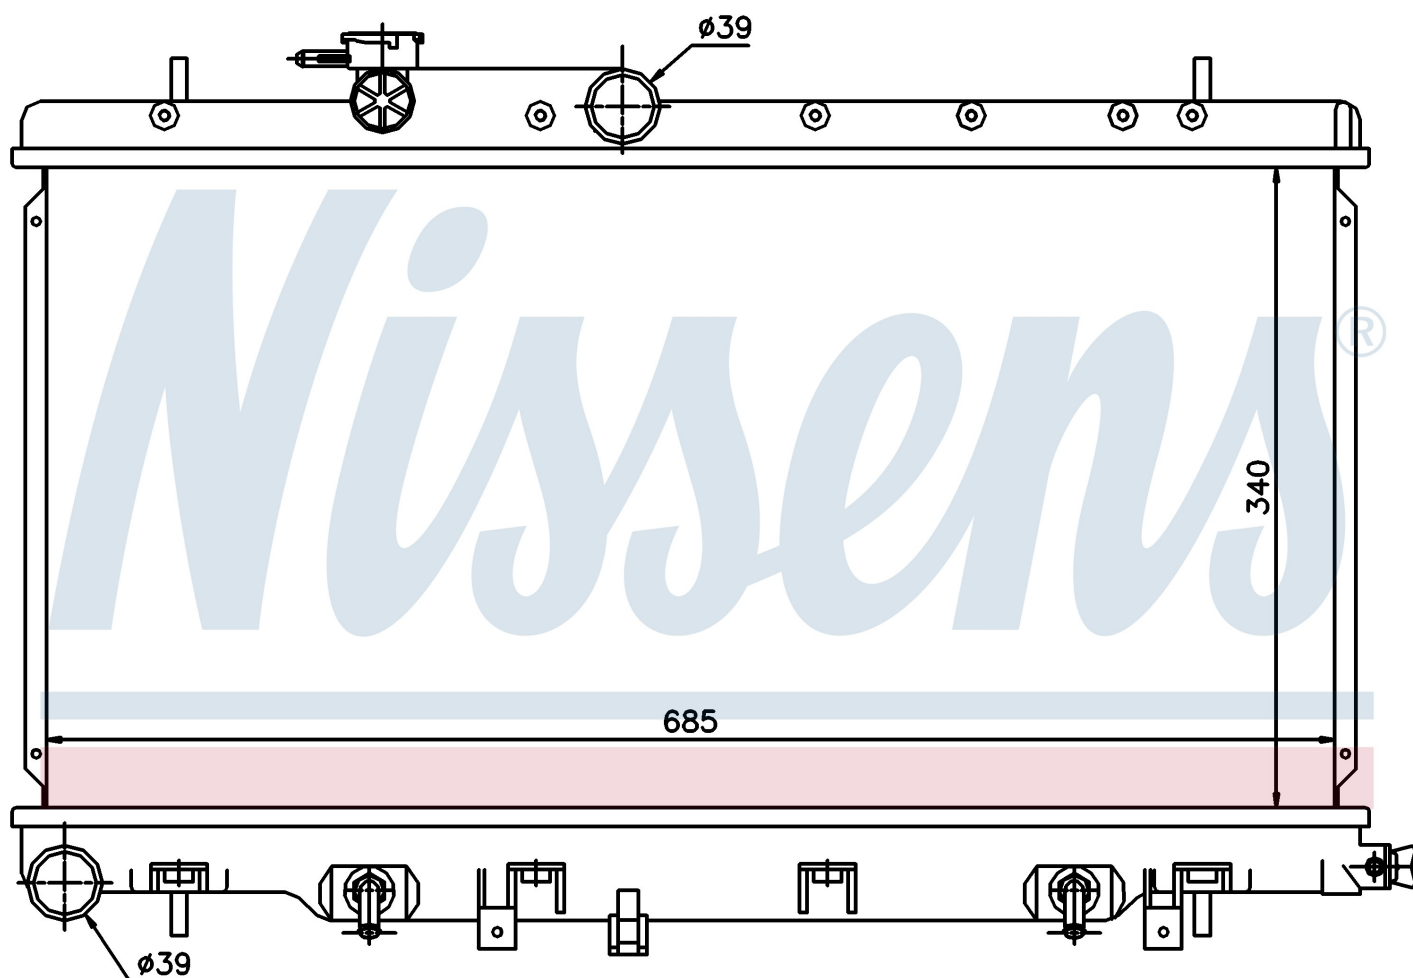

**Оригинальные номера**

32007315	32010839	45111-AE000	45111-AE001
45111-AE002	45111-FE050	45111-FE051	45111-FE080
45111-FE081	45119-AE002	45119-AE003	

Номер продукта | 67711

**Номер продукта 67711**

Производитель	SUBARU
Модельный ряд	IMPREZA (00-)
Модель	2.0 i
Коробка передач	Manual
Система А/С	With/Without air conditioning
Топливо	Gasoline
Двигатель	201
Вес брутто	5,34 kg
Период	4/2000->
Размер (В x Ш x Г)	340 x 685 x 16 mm
Материал	Plastic/Aluminium

**Оригинальные номера**

32007315	32010839	45111-AE000	45111-AE001
45111-AE002	45111-FE050	45111-FE051	45111-FE080
45111-FE081	45119-AE002	45119-AE003	

Номер продукта | 67711

**Номер продукта 67711**

Производитель	SUBARU
Модельный ряд	IMPREZA (00-)
Модель	2.0 i 16V
Коробка передач	Manual
Система А/С	With/Without air conditioning
Топливо	Gasoline
Двигатель	204
Вес брутто	5,34 kg
Период	4/2000->
Размер (В x Ш x Г)	340 x 685 x 16 mm
Материал	Plastic/Aluminium

**Оригинальные номера**

32007315	32010839	45111-AE000	45111-AE001
45111-AE002	45111-FE050	45111-FE051	45111-FE080
45111-FE081	45119-AE002	45119-AE003	

Номер продукта | 67711

<b>Номер продукта 67711</b>			
Производитель	SUBARU		
Модельный ряд	IMPREZA (00-)		
Модель	2.5 i 16V		
Коробка передач	Manual		
Система А/С	With/Without air conditioning		
Топливо	Gasoline		
Двигатель	251		
Вес брутто	5,34 kg		
Период	4/2000->		
Размер (В x Ш x Г)	340 x 685 x 16 mm		
Материал	Plastic/Aluminium		
<b>Оригинальные номера</b>			
32007315	32010839	45111-AE000	45111-AE001
45111-AE002	45111-FE050	45111-FE051	45111-FE080
45111-FE081	45119-AE002	45119-AE003	