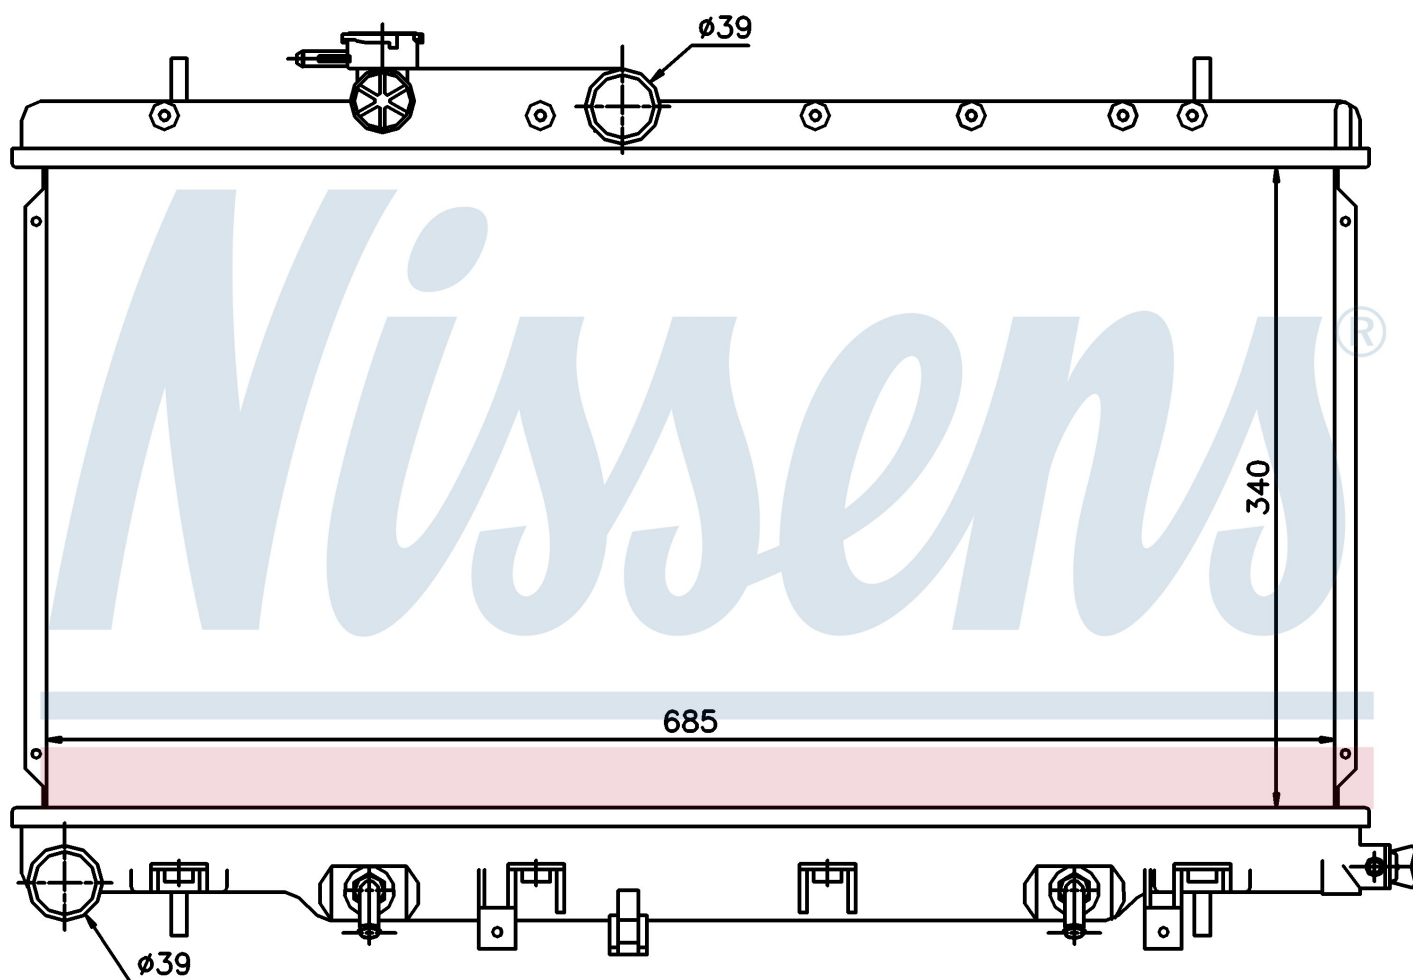

Номер продукта | 67711

Номер продукта 67711			
Производитель	SUBARU		
Модельный ряд	LEGACY (99-)		
Модель	3.0 i 24V		
Коробка передач	Automatic		
Система А/С	With air conditioning		
Топливо	Gasoline		
Двигатель	EZ30D		
Вес брутто	5,34 kg		
Период	4/1998->8/2003		
Размер (В x Ш x Г)	340 x 685 x 16 mm		
Материал	Plastic/Aluminium		
Оригинальные номера			
32007315	32010839	45111-AE000	45111-AE001
45111-AE002	45111-FE050	45111-FE051	45111-FE080
45111-FE081	45119-AE002	45119-AE003