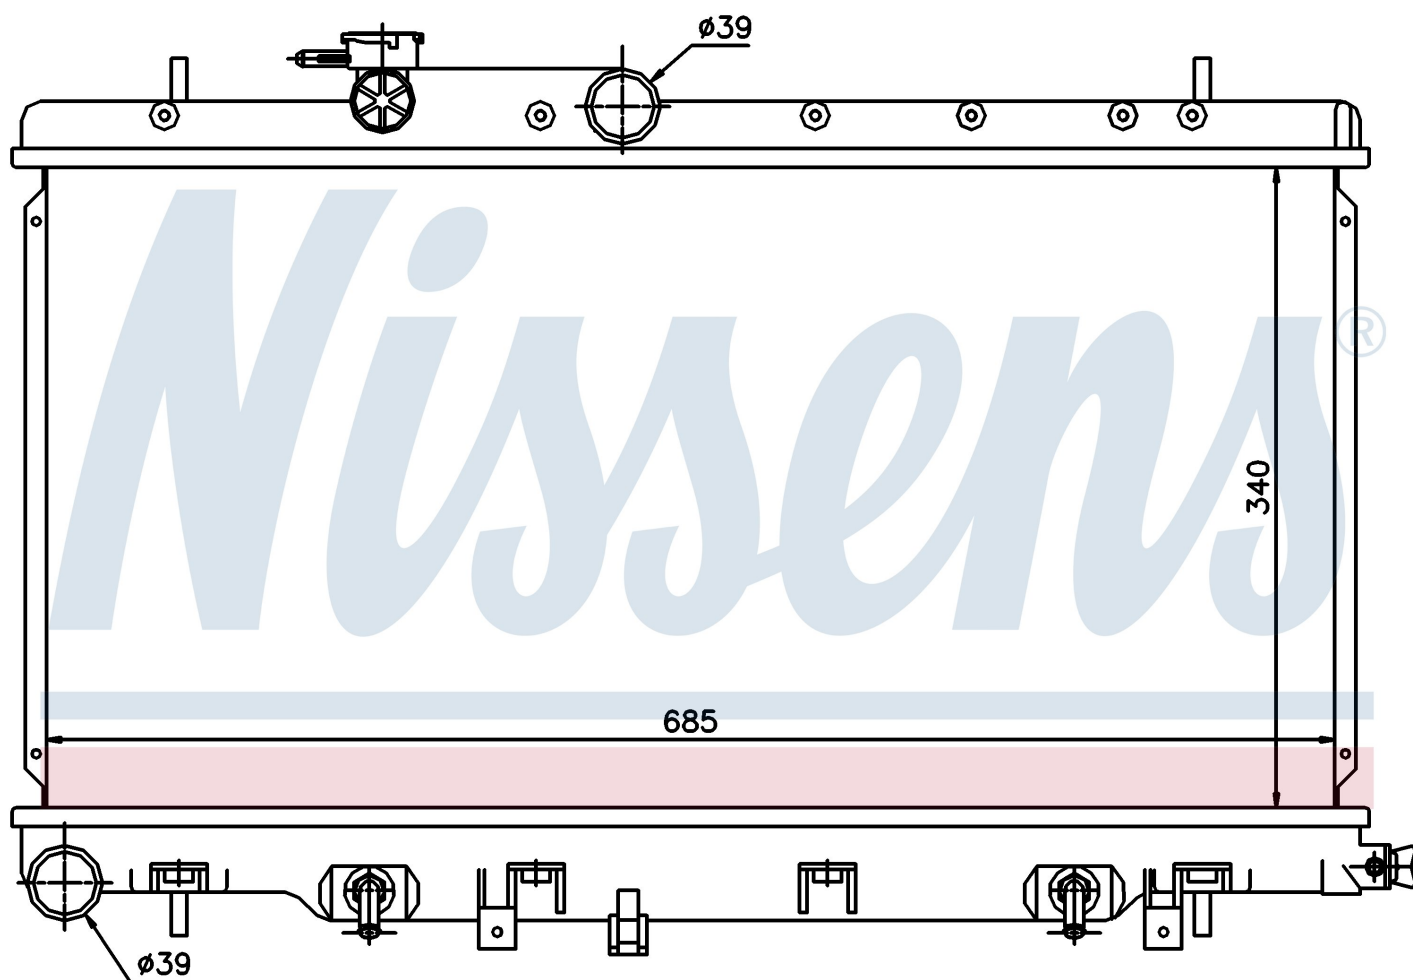

Номер продукта | 67711

Номер продукта 67711			
Производитель	SUBARU		
Модельный ряд	LEGACY (99-)		
Модель	2.5 i 16V		
Коробка передач	Automatic		
Система А/С	With air conditioning		
Топливо	Gasoline		
Двигатель	EJ251		
Вес брутто	5,34 kg		
Период	4/1998->8/2003		
Размер (В x Ш x Г)	340 x 685 x 16 mm		
Материал	Plastic/Aluminium		
Оригинальные номера			
32007315	32010839	45111-AE000	45111-AE001
45111-AE002	45111-FE050	45111-FE051	45111-FE080
45111-FE081	45119-AE002	45119-AE003