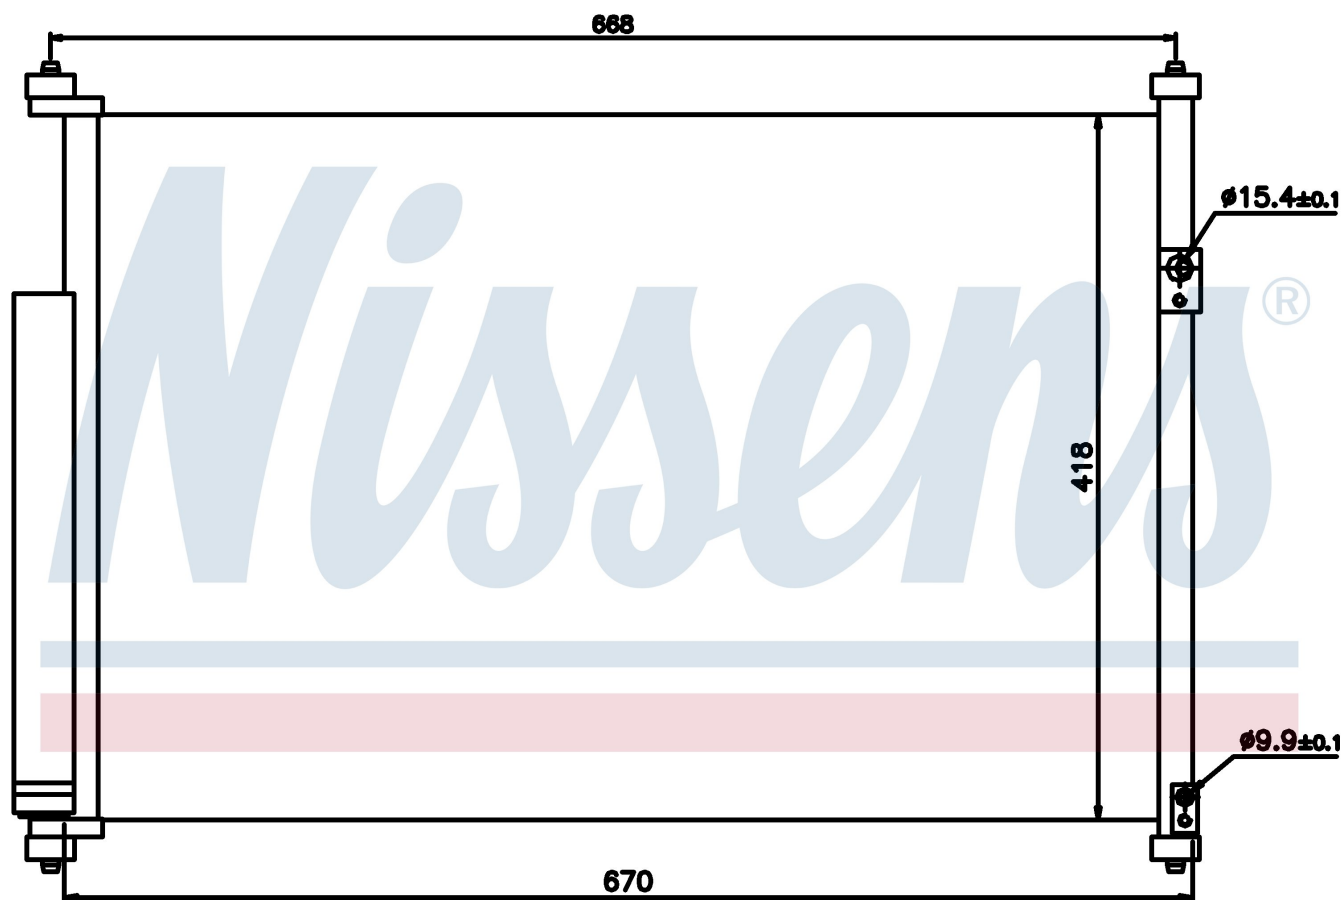

Оригинальные номера

95310-64J00	95310-64J01	9531064JA0000
-------------	-------------	---------------

Номер продукта | 940012

Номер продукта 940012			
Производитель	SUZUKI		
Модельный ряд	GRAND VITARA (05-)		
Модель	1.9 TD		
Коробка передач	Manual		
Система А/С	With/Without air conditioning		
Топливо	Diesel		
Двигатель	F9Q		
Вес брутто	3,70 kg		
Период	3/2005->		
Размер (В x Ш x Г)	614 x 426 x 17 mm		
Примечание	FIRST FIT		
Материал	Aluminium/Aluminium		
Оригинальные номера			
95310-64J00	95310-64J01	9531064JA0000	

Номер продукта | 940012

Номер продукта 940012			
Производитель	SUZUKI		
Модельный ряд	GRAND VITARA (05-)		
Модель	2.0 i 16V		
Коробка передач	Manual		
Система А/С	With/Without air conditioning		
Топливо	Gasoline		
Двигатель	J20A		
Вес брутто	3,70 kg		
Период	3/2005->		
Размер (В x Ш x Г)	614 x 426 x 17 mm		
Примечание	FIRST FIT		
Материал	Aluminium/Aluminium		
Оригинальные номера			
95310-64J00	95310-64J01	9531064JA0000	