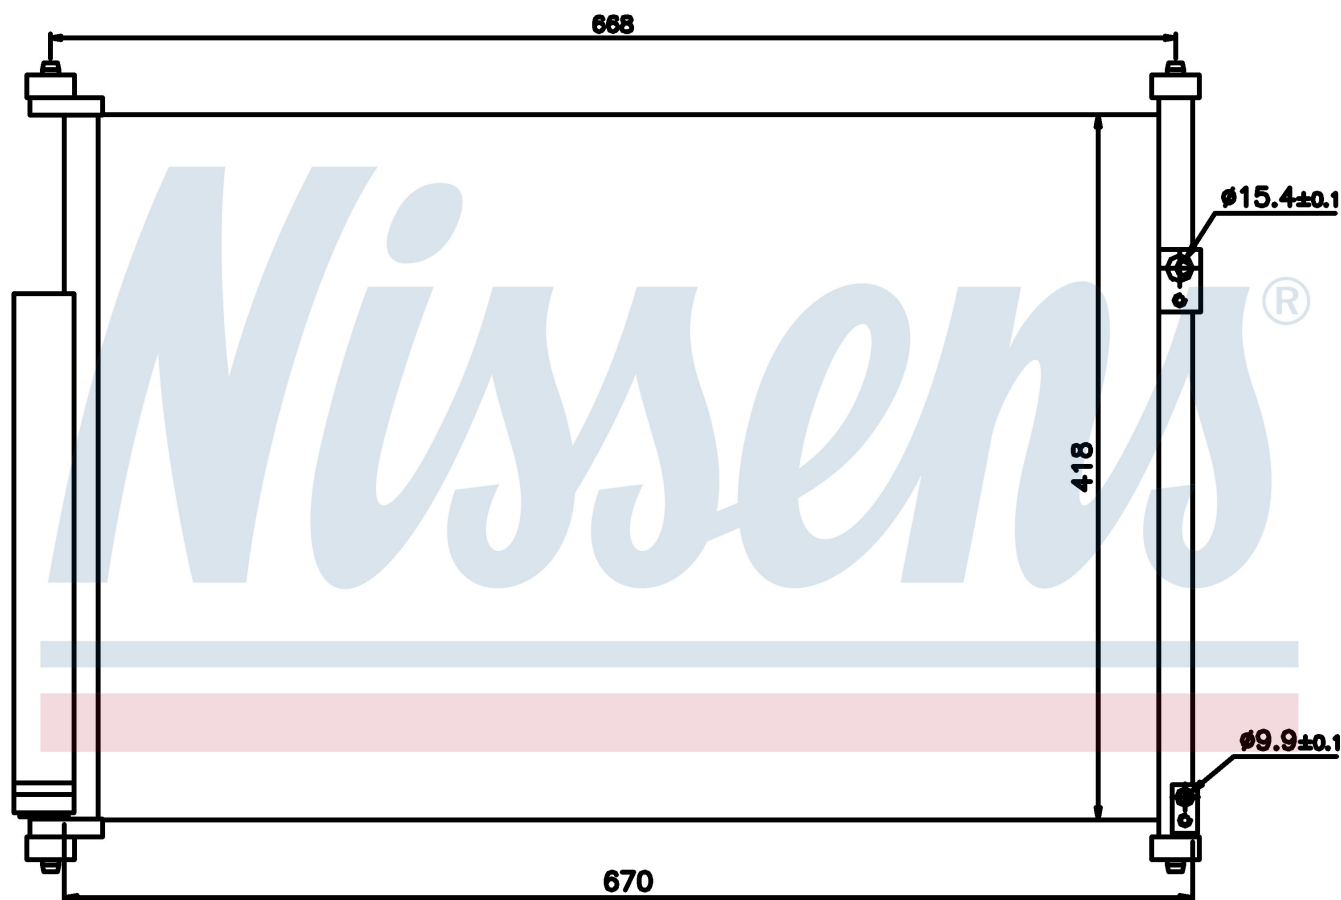

Номер продукта | 940012

Номер продукта 940012	
Производитель	SUZUKI
Модельный ряд	GRAND VITARA (05-)
Модель	2.0 i 16V
Коробка передач	Automatic
Система А/С	With/Without air conditioning
Топливо	Gasoline
Двигатель	J20A
Вес брутто	3,70 kg
Период	3/2005->
Размер (В x Ш x Г)	614 x 426 x 17 mm
Примечание	FIRST FIT
Материал	Aluminium/Aluminium
Оригинальные номера	
95310-64J00	95310-64J01 9531064JA0000