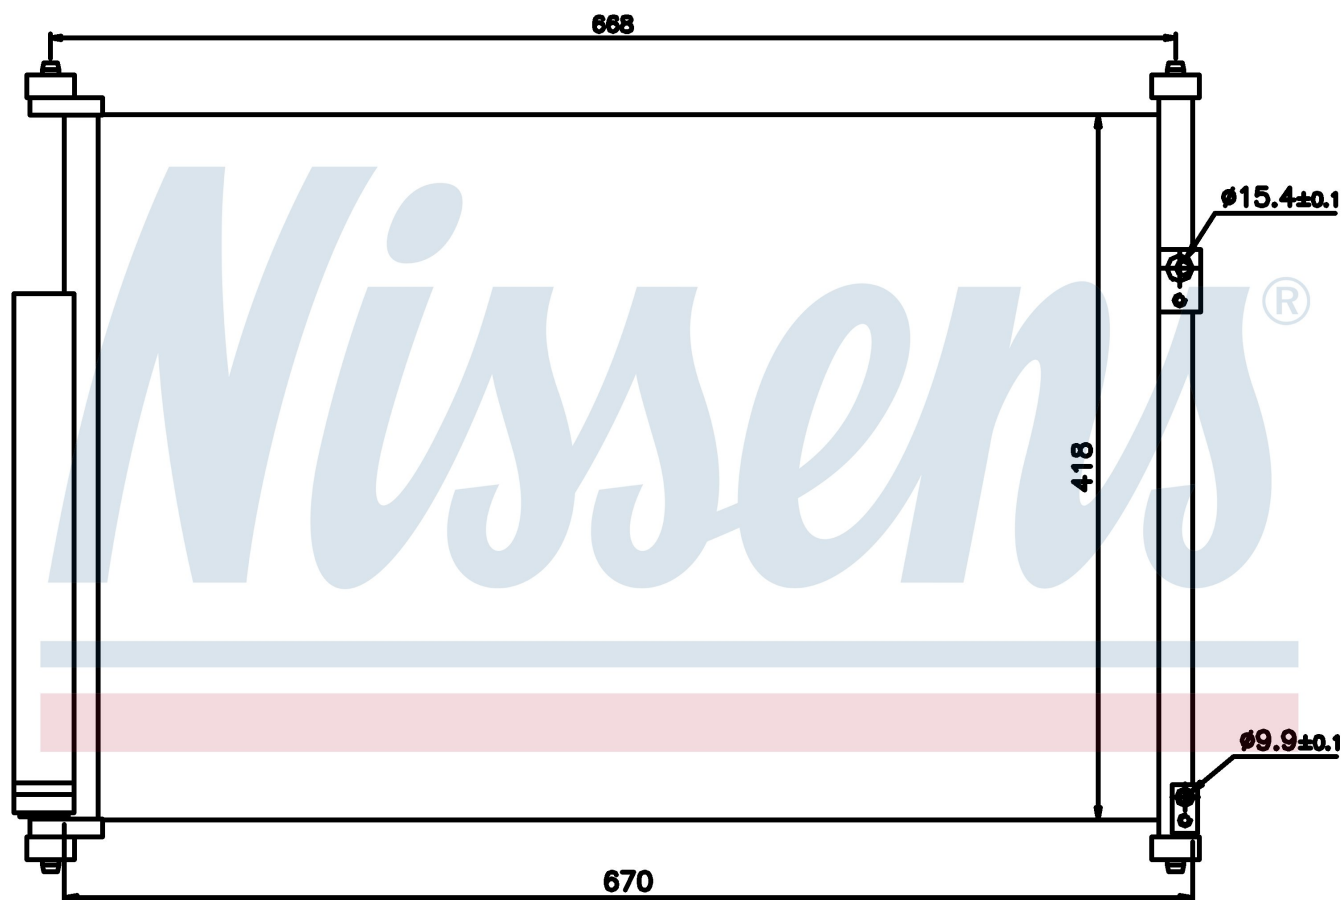

Номер продукта | 940012

Номер продукта 940012

Производитель	SUZUKI
Модельный ряд	GRAND VITARA (05-)
Модель	2.4 i 16V
Коробка передач	Automatic
Система А/С	With/Without air conditioning
Топливо	Gasoline
Двигатель	JB424
Вес брутто	3,70 kg
Период	3/2005->
Размер (В x Ш x Г)	614 x 426 x 17 mm
Примечание	FIRST FIT
Материал	Aluminium/Aluminium

Оригинальные номера

95310-64J00	95310-64J01	9531064JA0000