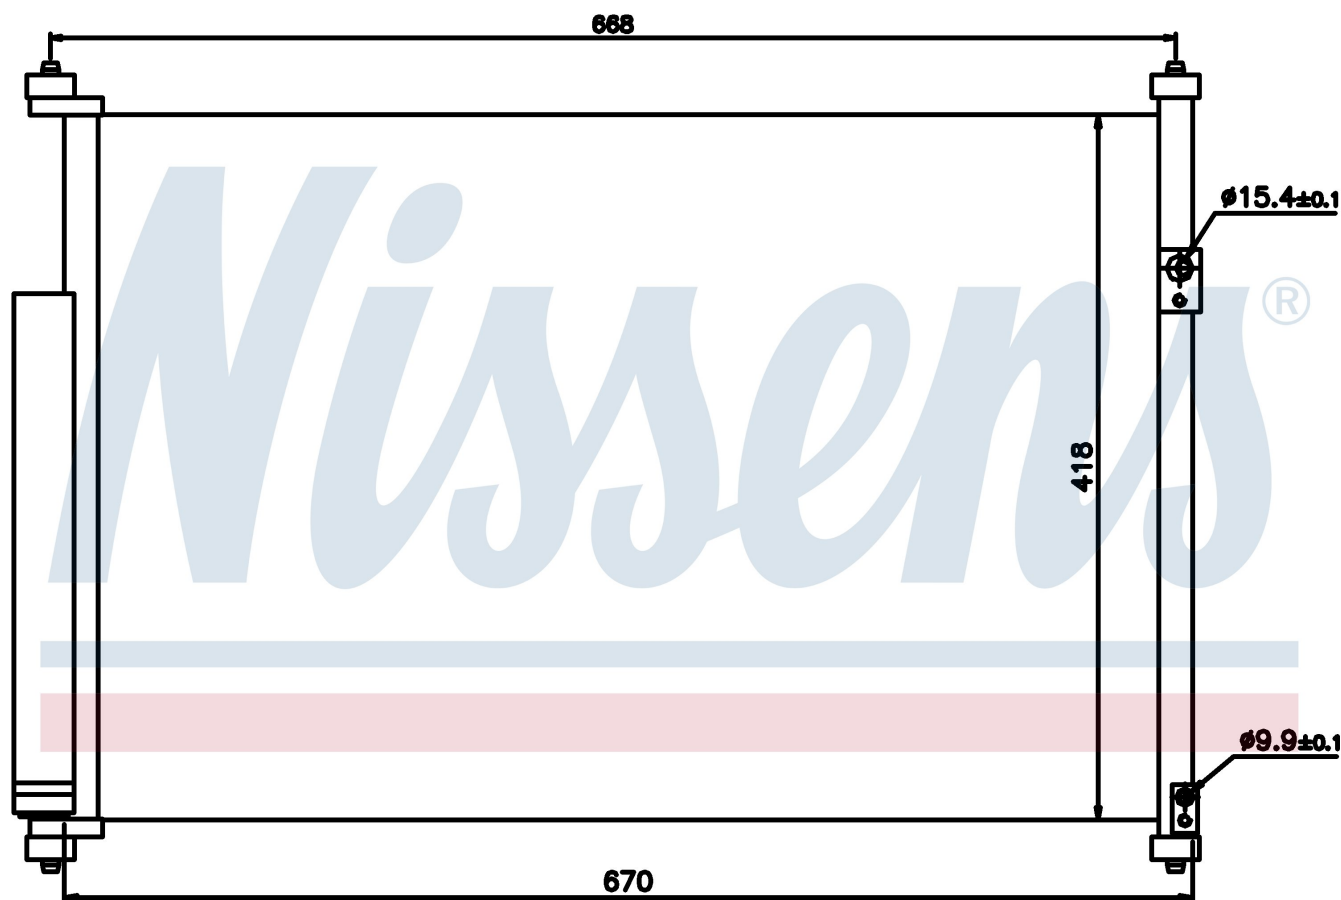

Номер продукта | 940012

Номер продукта 940012

Производитель	SUZUKI
Модельный ряд	GRAND VITARA (05-)
Модель	1.6 i 16V
Коробка передач	Manual
Система А/С	With/Without air conditioning
Топливо	Gasoline
Двигатель	M16A
Вес брутто	3,70 kg
Период	3/2005->
Размер (В x Ш x Г)	614 x 426 x 17 mm
Примечание	FIRST FIT
Материал	Aluminium/Aluminium

Оригинальные номера

95310-64J00	95310-64J01	9531064JA0000
-------------	-------------	---------------

Номер продукта | 940012

Номер продукта 940012

Производитель	SUZUKI
Модельный ряд	GRAND VITARA (05-)
Модель	1.6 i 16V
Коробка передач	Automatic
Система А/С	With/Without air conditioning
Топливо	Gasoline
Двигатель	M16A
Вес брутто	3,70 kg
Период	3/2005->
Размер (В x Ш x Г)	614 x 426 x 17 mm
Примечание	FIRST FIT
Материал	Aluminium/Aluminium

Оригинальные номера

95310-64J00	95310-64J01	9531064JA0000
-------------	-------------	---------------

Номер продукта | 940012

Номер продукта 940012			
Производитель	SUZUKI		
Модельный ряд	GRAND VITARA (05-)		
Модель	1.9 TD		
Коробка передач	Manual		
Система А/С	With/Without air conditioning		
Топливо	Diesel		
Двигатель	F9Q		
Вес брутто	3,70 kg		
Период	3/2005->		
Размер (В x Ш x Г)	614 x 426 x 17 mm		
Примечание	FIRST FIT		
Материал	Aluminium/Aluminium		
Оригинальные номера			
95310-64J00	95310-64J01	9531064JA0000	

Номер продукта | 940012

Номер продукта 940012			
Производитель	SUZUKI		
Модельный ряд	GRAND VITARA (05-)		
Модель	2.0 i 16V		
Коробка передач	Manual		
Система А/С	With/Without air conditioning		
Топливо	Gasoline		
Двигатель	J20A		
Вес брутто	3,70 kg		
Период	3/2005->		
Размер (В x Ш x Г)	614 x 426 x 17 mm		
Примечание	FIRST FIT		
Материал	Aluminium/Aluminium		
Оригинальные номера			
95310-64J00	95310-64J01	9531064JA0000	