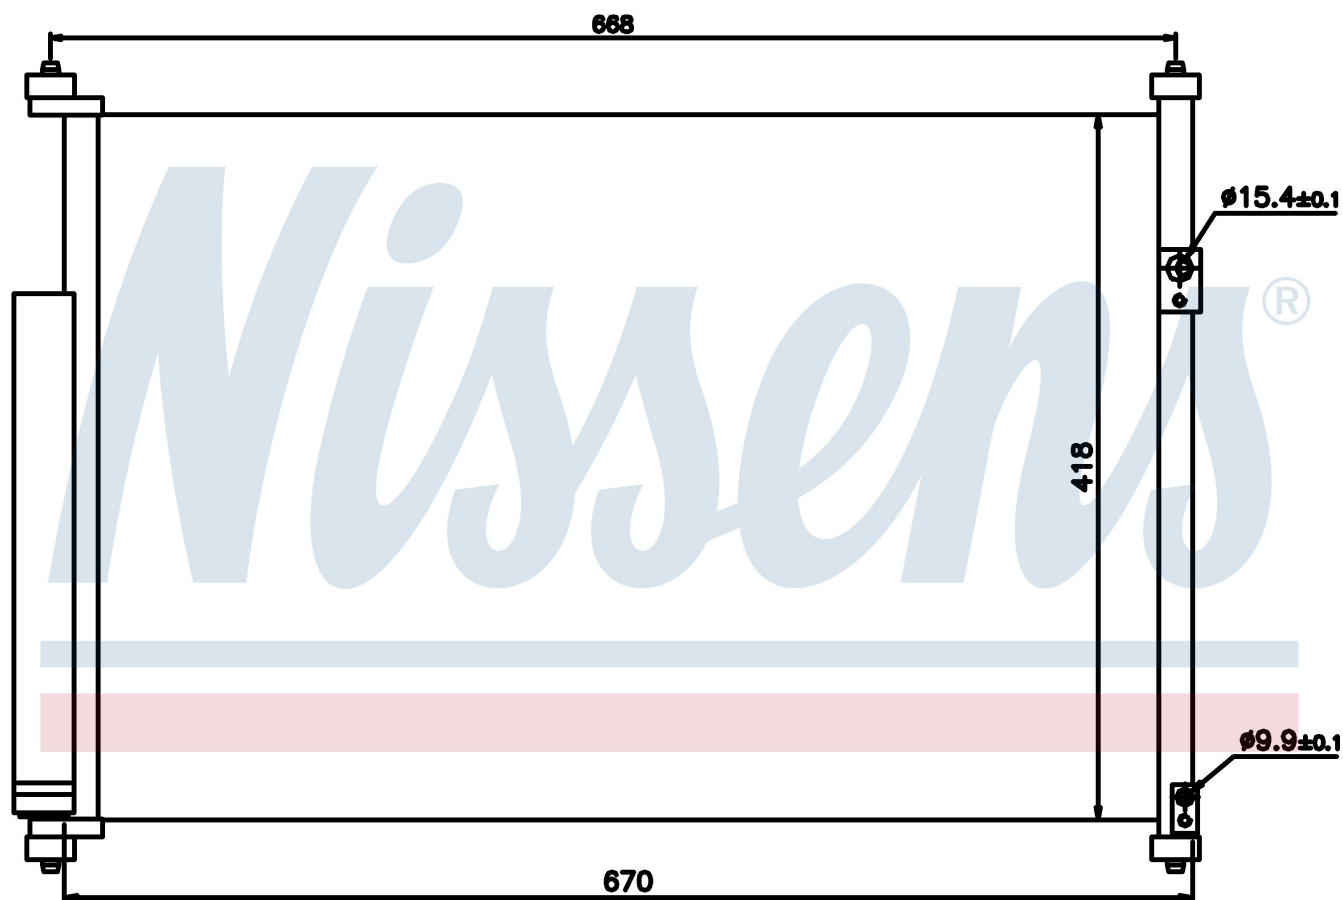

Номер продукта | 940012

Номер продукта 940012			
Производитель	SUZUKI		
Модельный ряд	GRAND VITARA (05-)		
Модель	3.2 i V6 24V		
Коробка передач	Manual/Automatic		
Система А/С	With/Without air conditioning		
Топливо	Gasoline		
Двигатель	JB632		
Вес брутто	3,70 kg		
Период	3/2005->		
Размер (В x Ш x Г)	614 x 426 x 17 mm		
Примечание	FIRST FIT		
Материал	Aluminium/Aluminium		
Оригинальные номера			
95310-64J00	95310-64J01	9531064JA0000