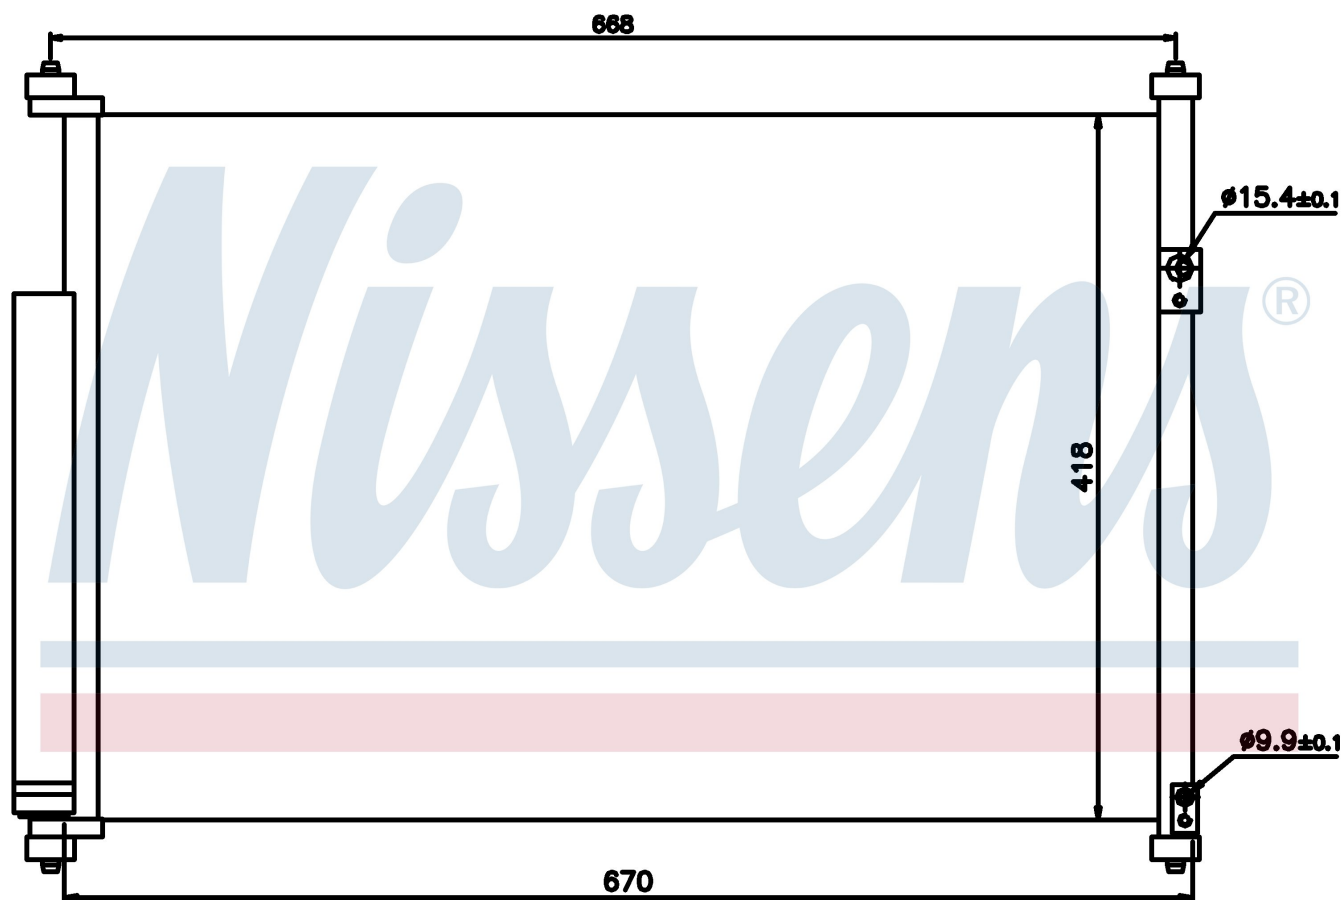

Номер продукта | 940012

Номер продукта 940012

Производитель	SUZUKI
Модельный ряд	GRAND VITARA (05-)
Модель	1.6 i 16V
Коробка передач	Manual
Система А/С	With/Without air conditioning
Топливо	Gasoline
Двигатель	M16A
Вес брутто	3,70 kg
Период	3/2005->
Размер (В x Ш x Г)	614 x 426 x 17 mm
Примечание	FIRST FIT
Материал	Aluminium/Aluminium

Оригинальные номера

95310-64J00	95310-64J01	9531064JA0000
-------------	-------------	---------------

Номер продукта | 940012

Номер продукта 940012

Производитель	SUZUKI
Модельный ряд	GRAND VITARA (05-)
Модель	1.6 i 16V
Коробка передач	Automatic
Система А/С	With/Without air conditioning
Топливо	Gasoline
Двигатель	M16A
Вес брутто	3,70 kg
Период	3/2005->
Размер (В x Ш x Г)	614 x 426 x 17 mm
Примечание	FIRST FIT
Материал	Aluminium/Aluminium

Оригинальные номера

95310-64J00	95310-64J01	9531064JA0000
-------------	-------------	---------------

Номер продукта | 940012

Номер продукта 940012			
Производитель	SUZUKI		
Модельный ряд	GRAND VITARA (05-)		
Модель	1.9 TD		
Коробка передач	Manual		
Система А/С	With/Without air conditioning		
Топливо	Diesel		
Двигатель	F9Q		
Вес брутто	3,70 kg		
Период	3/2005->		
Размер (В x Ш x Г)	614 x 426 x 17 mm		
Примечание	FIRST FIT		
Материал	Aluminium/Aluminium		
Оригинальные номера			
95310-64J00	95310-64J01	9531064JA0000	

Номер продукта | 940012

Номер продукта 940012			
Производитель	SUZUKI		
Модельный ряд	GRAND VITARA (05-)		
Модель	2.0 i 16V		
Коробка передач	Manual		
Система А/С	With/Without air conditioning		
Топливо	Gasoline		
Двигатель	J20A		
Вес брутто	3,70 kg		
Период	3/2005->		
Размер (В x Ш x Г)	614 x 426 x 17 mm		
Примечание	FIRST FIT		
Материал	Aluminium/Aluminium		
Оригинальные номера			
95310-64J00	95310-64J01	9531064JA0000	