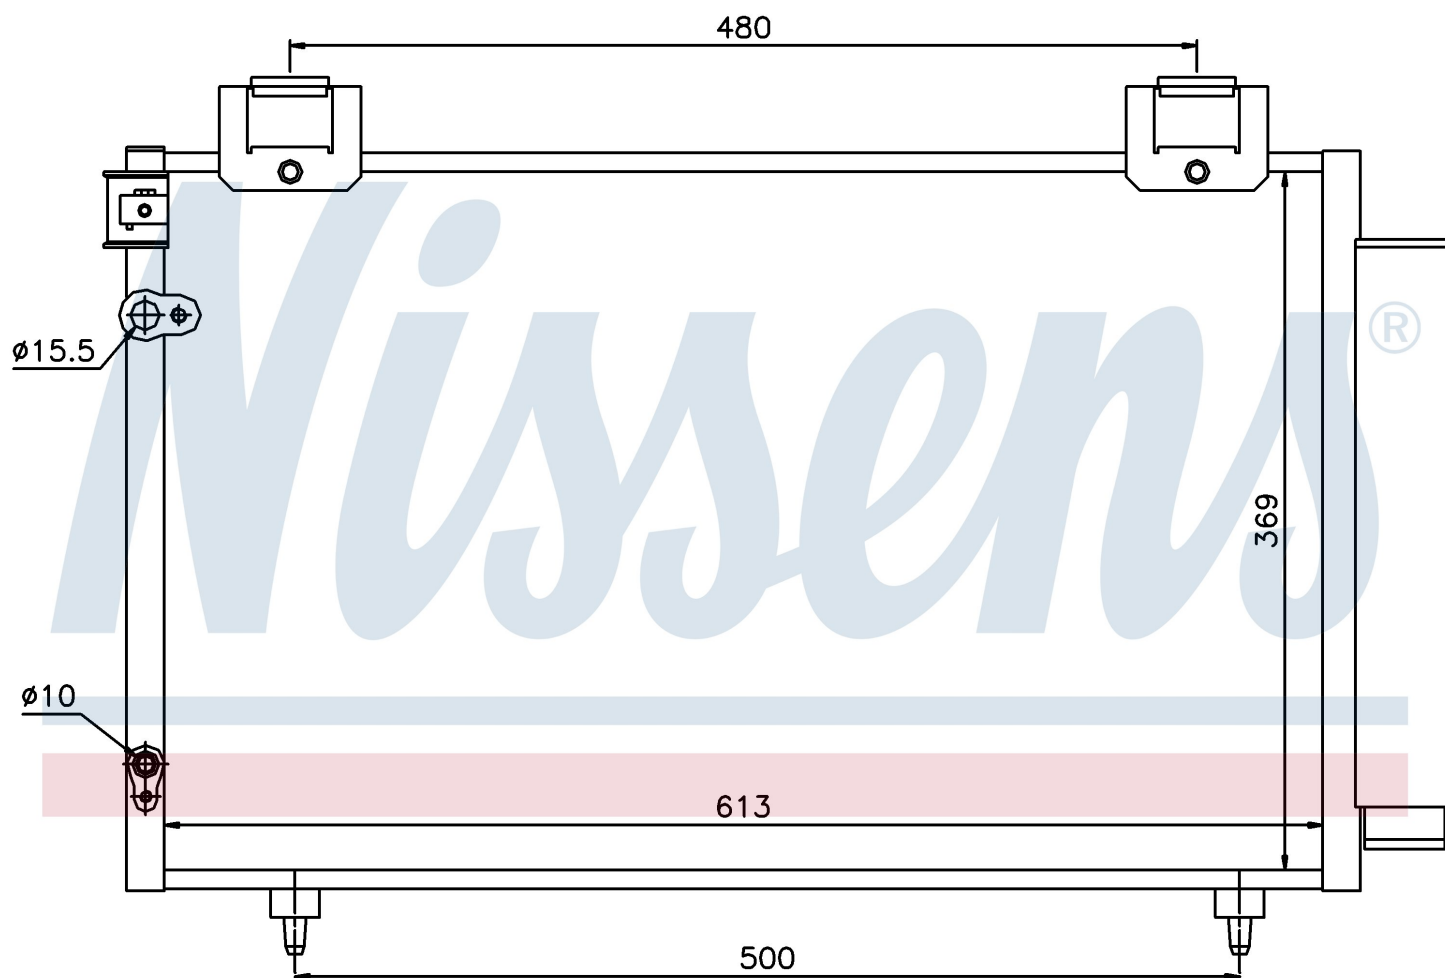

Номер продукта | 94730

Номер продукта 94730	
Производитель	TOYOTA
Модельный ряд	AVENSIS (03-)
Модель	1.6 i 16V
Коробка передач	Manual
Система А/С	With/Without air conditioning
Топливо	Gasoline
Двигатель	3ZZFE
Вес брутто	4,16 kg
Период	1/2003->
Размер (В x Ш x Г)	653 x 369 x 16 mm
Примечание	W/I DRYER , DEALER INSTALLED
Материал	Aluminium/Aluminium
Оригинальные номера	
88450-05100	88450-05101

Номер продукта | 94730

Номер продукта 94730	
Производитель	TOYOTA
Модельный ряд	AVENSIS (03-)
Модель	1.8 i 16V
Коробка передач	Automatic
Система А/С	With/Without air conditioning
Топливо	Gasoline
Двигатель	1ZZFE
Вес брутто	4,16 kg
Период	1/2003->
Размер (В x Ш x Г)	653 x 369 x 16 mm
Примечание	W/I DRYER
Материал	Aluminium/Aluminium
Оригинальные номера	
88450-05100	88450-05101