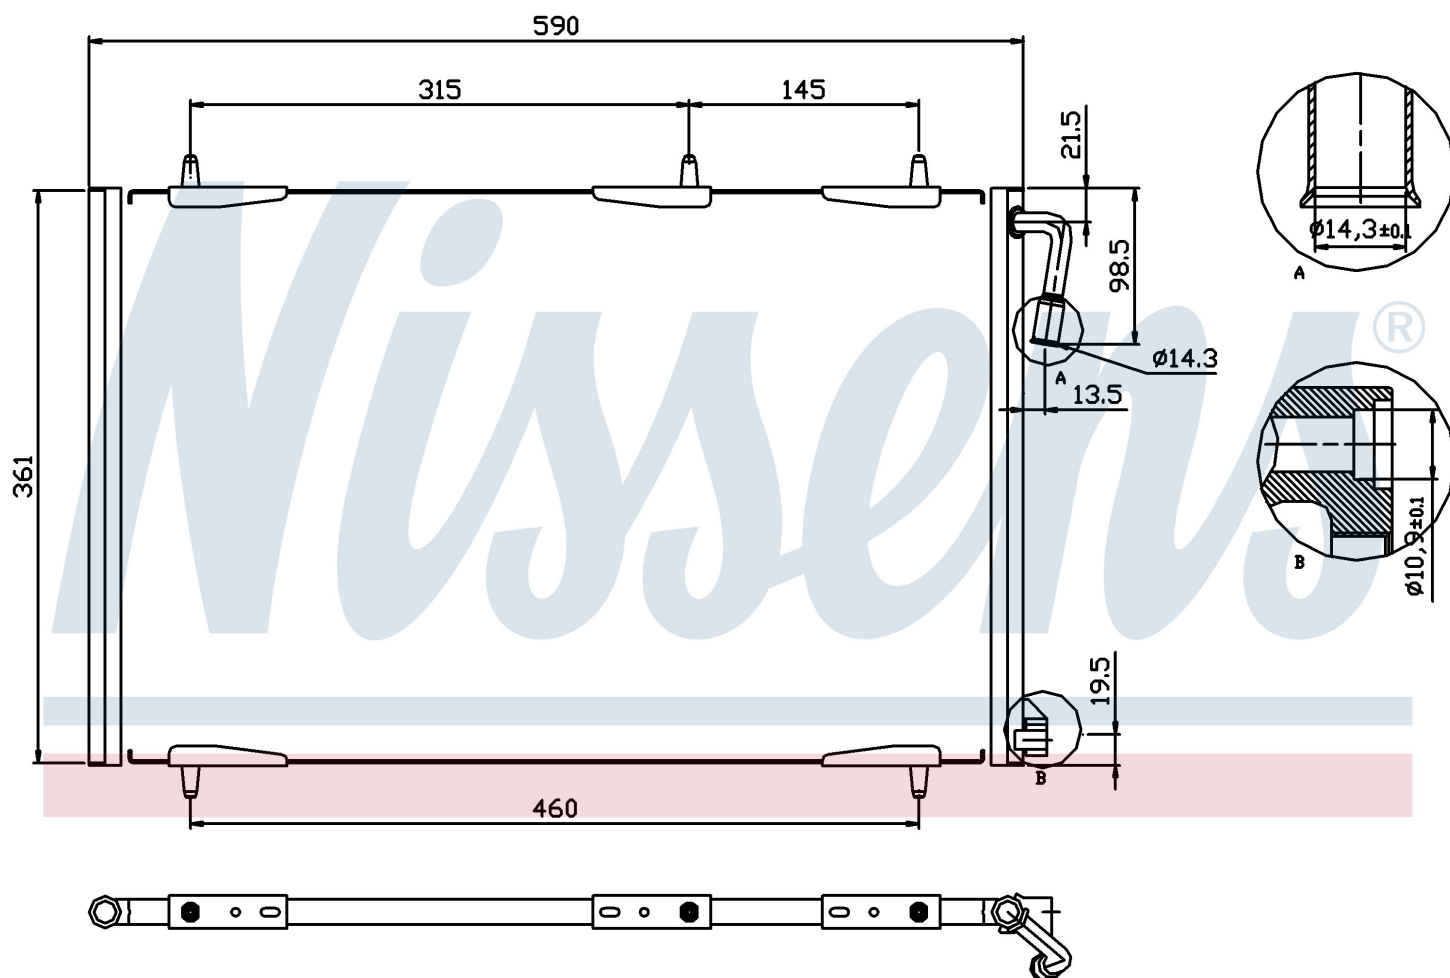

Номер продукта | 94855

Номер продукта 94855	
Производитель	PEUGEOT
Модельный ряд	206 (98-)
Модель	1.4 i
Коробка передач	Manual
Система А/С	With air conditioning
Топливо	Gasoline
Двигатель	TU3A
Вес брутто	2,71 kg
Период	6/2004->
Размер (В x Ш x Г)	590 x 361 x 16 mm
Примечание	CORROSION PROTECTED
Материал	Aluminium/Aluminium
Оригинальные номера	
6455.CH	6455.CJ 9651867080