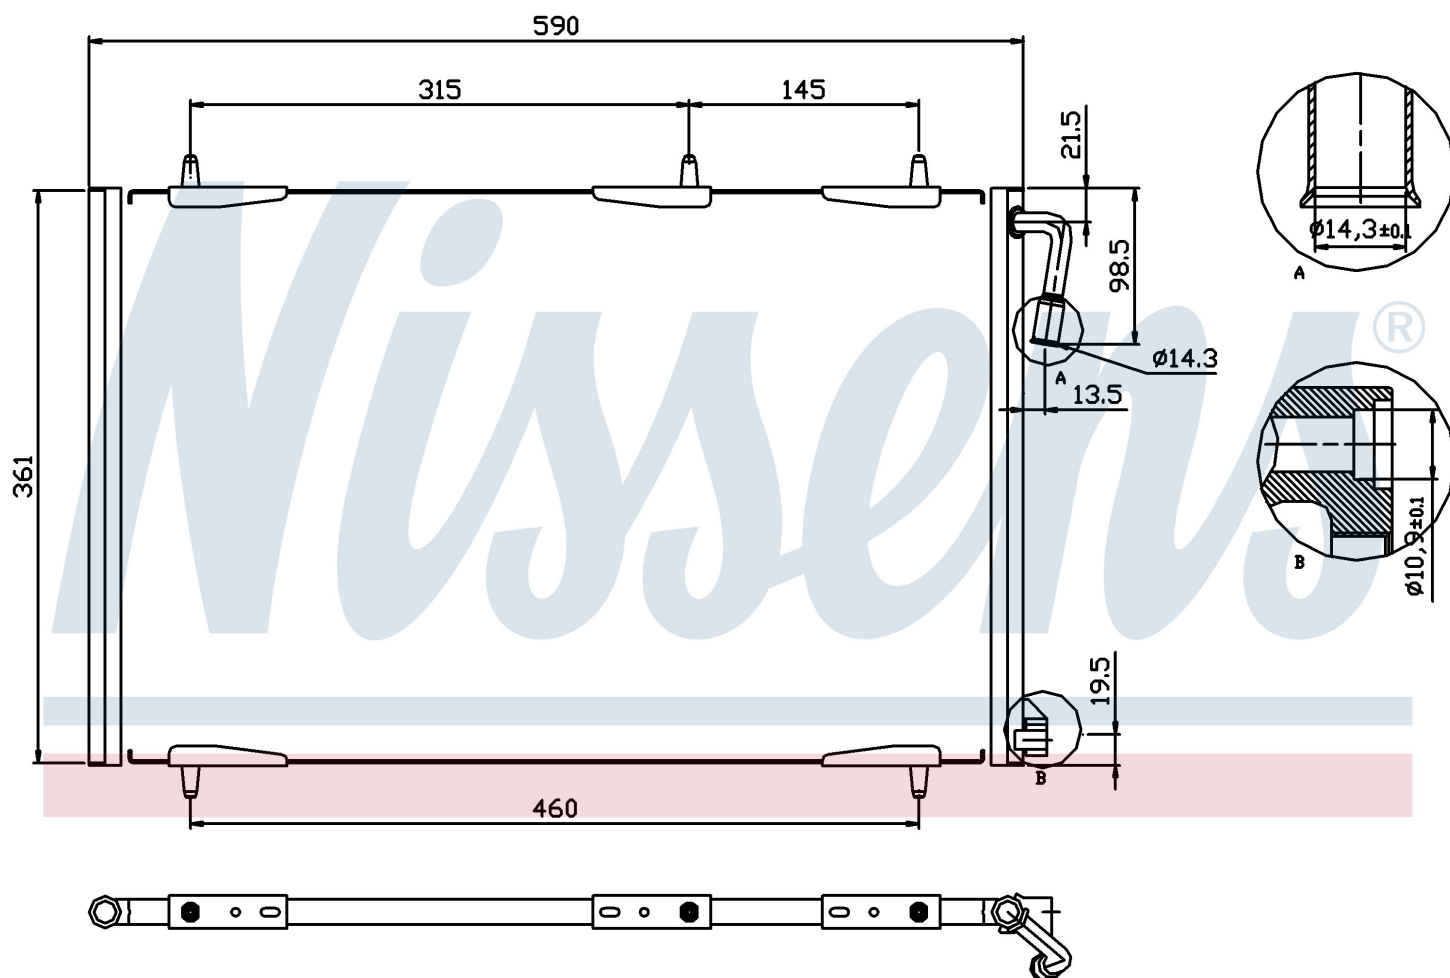

Номер продукта | 94855

Номер продукта 94855	
Производитель	PEUGEOT
Модельный ряд	206 (98-)
Модель	1.9 D
Коробка передач	Manual
Система А/С	With/Without air conditioning
Топливо	Diesel
Двигатель	DW8 DW8B
Вес брутто	2,71 kg
Период	7/2003->
Размер (В x Ш x Г)	590 x 361 x 16 mm
Примечание	CORROSION PROTECTED
Материал	Aluminium/Aluminium
Оригинальные номера	
6455.CH	6455.CJ 9651867080