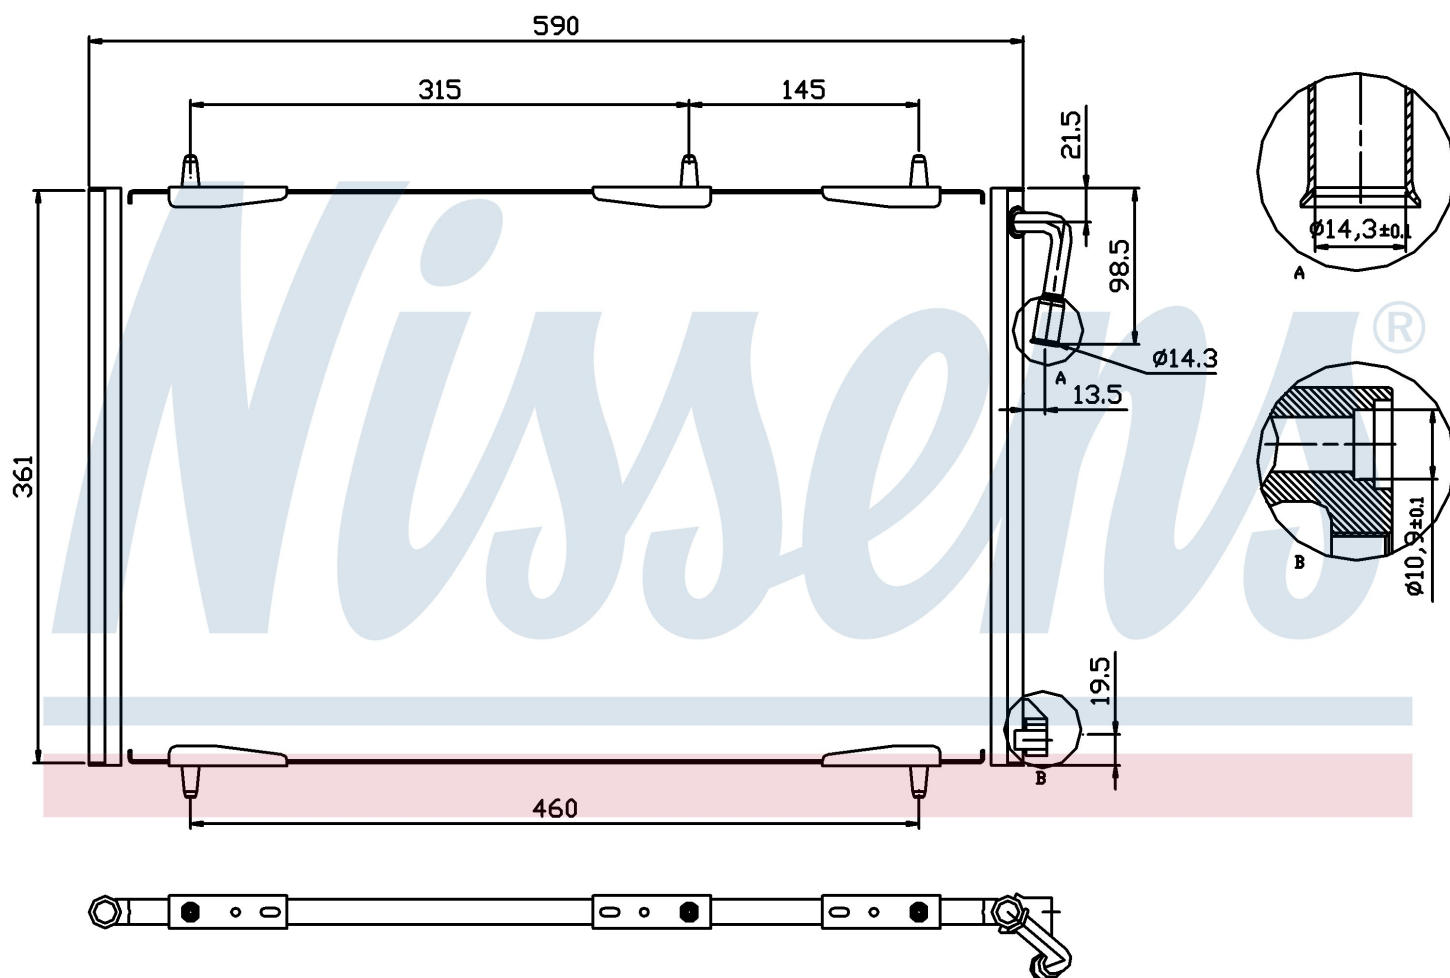

Номер продукта | 94855

Номер продукта 94855	
Производитель	PEUGEOT
Модельный ряд	206 (98-)
Модель	1.4 i
Коробка передач	Automatic
Система А/С	With/Without air conditioning
Топливо	Gasoline
Двигатель	TU3JP
Вес брутто	2,71 kg
Период	6/2004->
Размер (В x Ш x Г)	590 x 361 x 16 mm
Примечание	CORROSION PROTECTED
Материал	Aluminium/Aluminium
Оригинальные номера	
6455.CH	6455.CJ 9651867080