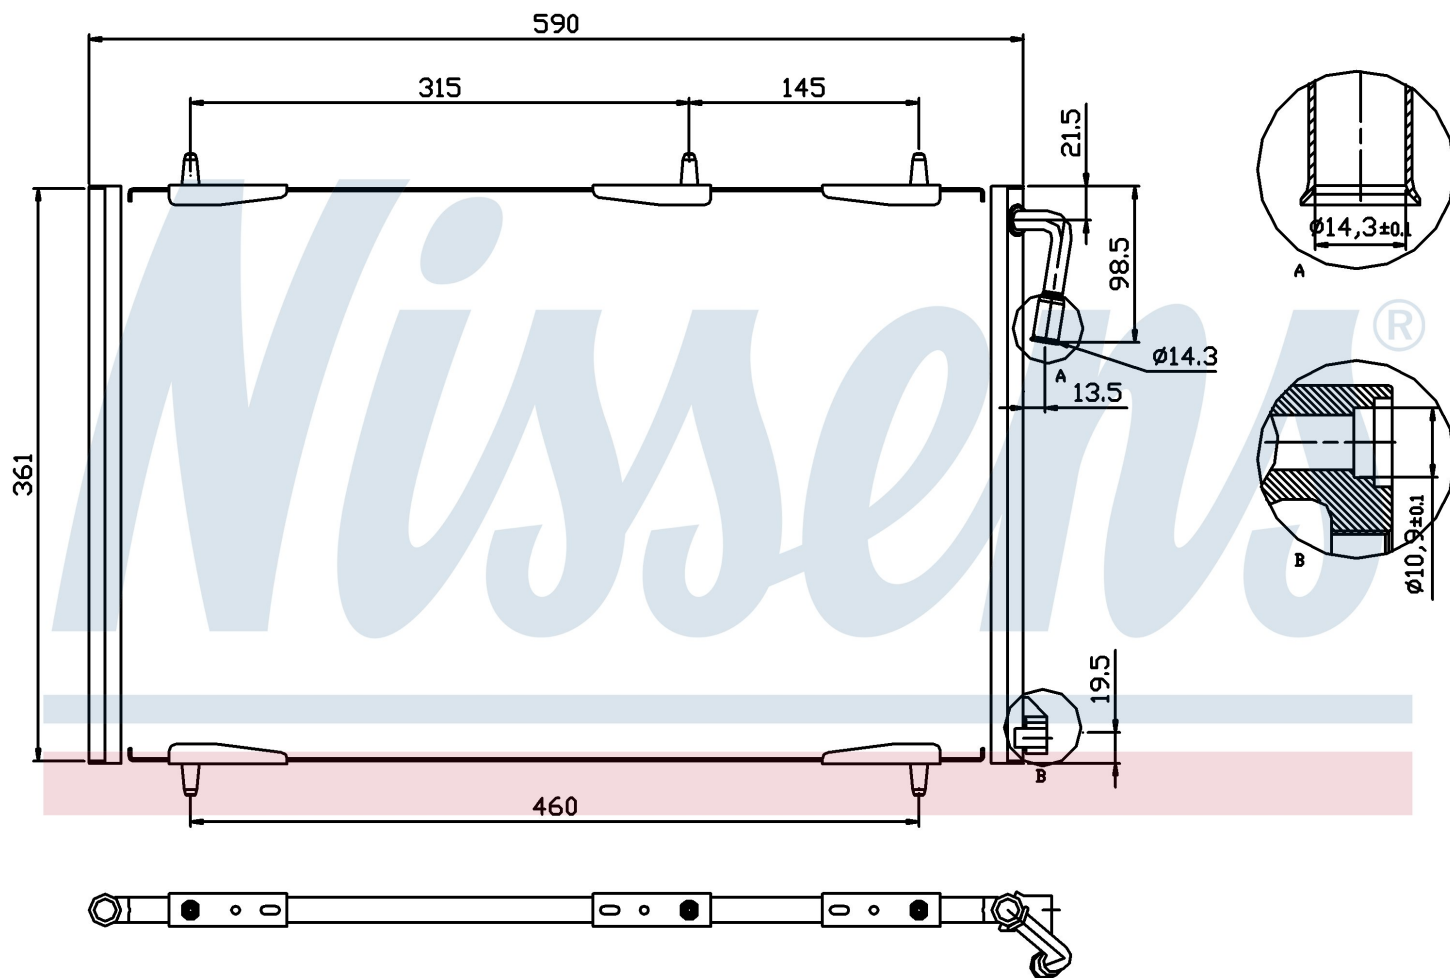

Номер продукта | 94855

Номер продукта 94855

Производитель	PEUGEOT
Модельный ряд	206 (98-)
Модель	1.1 i
Коробка передач	Manual
Система А/С	With air conditioning
Топливо	Gasoline
Двигатель	TU1JP
Вес брутто	2,71 kg
Период	7/2003->
Размер (В x Ш x Г)	590 x 361 x 16 mm
Примечание	CORROSION PROTECTED
Материал	Aluminium/Aluminium

Оригинальные номера

6455.CH	6455.CJ	9651867080