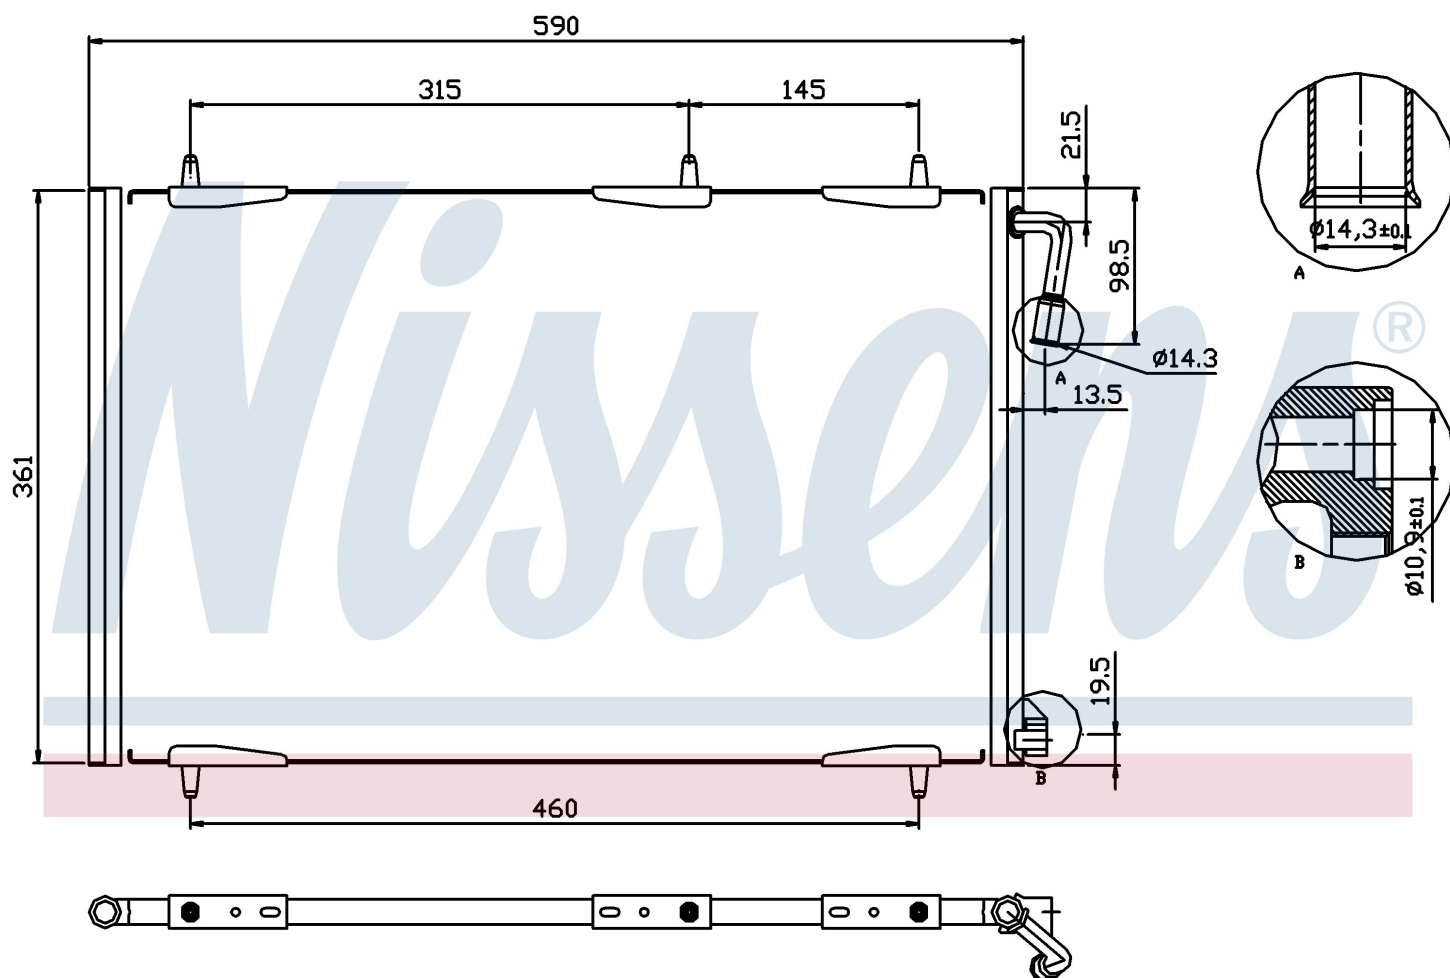

Номер продукта | 94855

Номер продукта 94855	
Производитель	PEUGEOT
Модельный ряд	206 (98-)
Модель	1.6 i 16V
Коробка передач	Automatic
Система А/С	With/Without air conditioning
Топливо	Gasoline
Двигатель	TU5JP4
Вес брутто	2,71 kg
Период	6/2004->
Размер (В x Ш x Г)	590 x 361 x 16 mm
Примечание	CORROSION PROTECTED
Материал	Aluminium/Aluminium
Оригинальные номера	
6455.CH	6455.CJ 9651867080