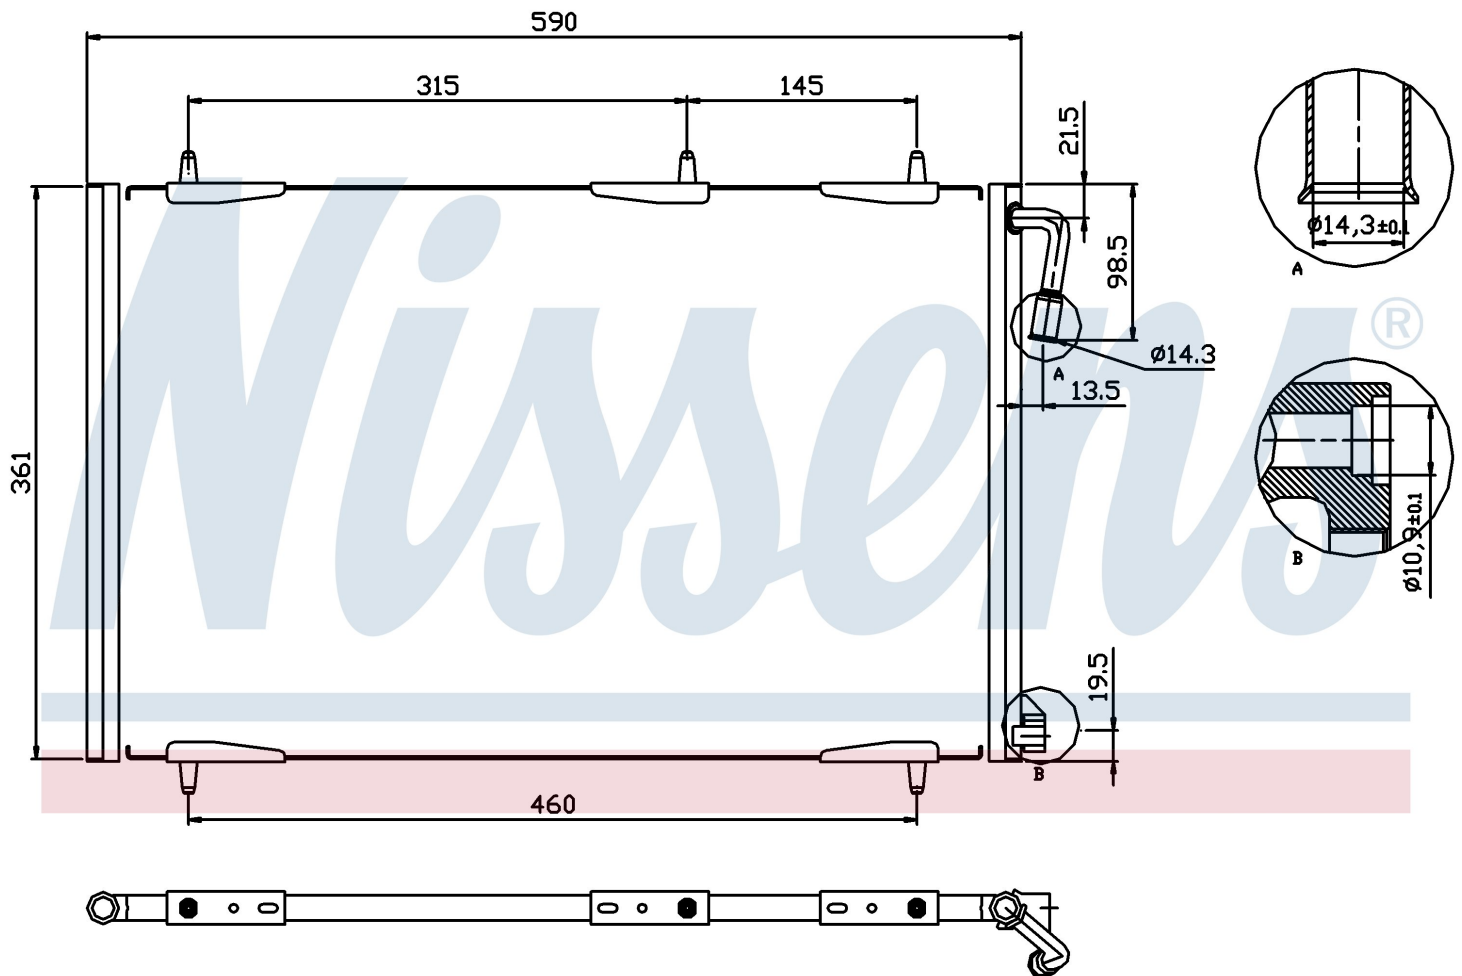

Номер продукта | 94855

Номер продукта 94855	
Производитель	PEUGEOT
Модельный ряд	206 (98-)
Модель	1.4 i 16V
Коробка передач	Manual
Система А/С	With air conditioning
Топливо	Gasoline
Двигатель	ET3J4
Вес брутто	2,71 kg
Период	7/2003->
Размер (В x Ш x Г)	590 x 361 x 16 mm
Примечание	CORROSION PROTECTED
Материал	Aluminium/Aluminium
Оригинальные номера	
6455.CH	6455.CJ 9651867080