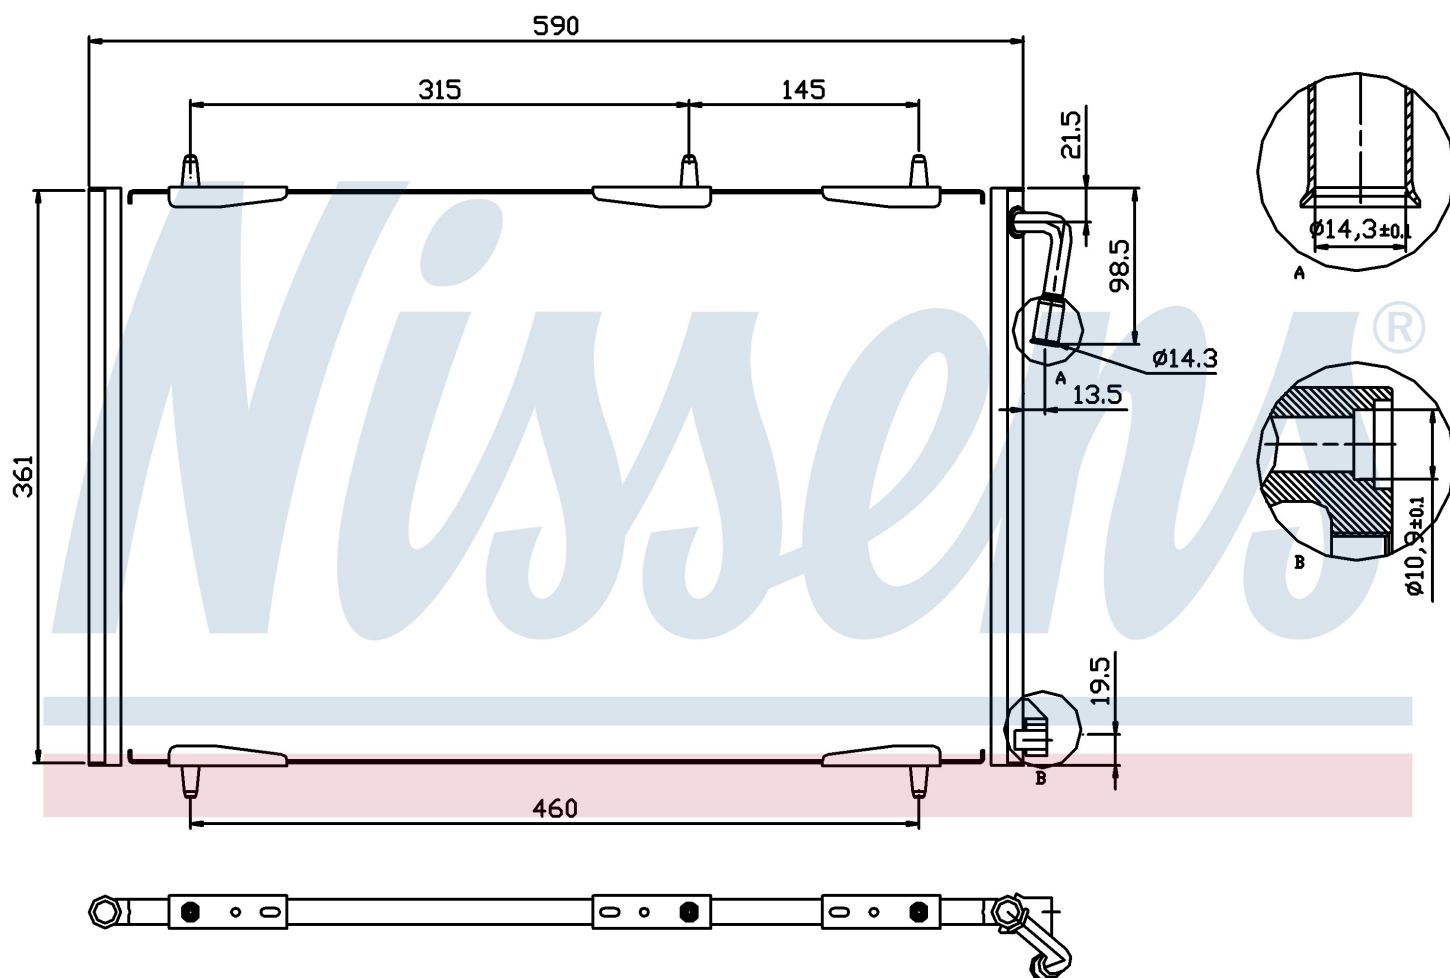

Номер продукта | 94855

Номер продукта 94855

Производитель	PEUGEOT
Модельный ряд	206 (98-)
Модель	1.4 HDi
Коробка передач	Manual
Система А/С	With/Without air conditioning
Топливо	Diesel
Двигатель	D4D
Вес брутто	2,71 kg
Период	7/2003->
Размер (В x Ш x Г)	590 x 361 x 16 mm
Примечание	CORROSION PROTECTED
Материал	Aluminium/Aluminium
Оригинальные номера	
6455.CH	6455.CJ 9651867080