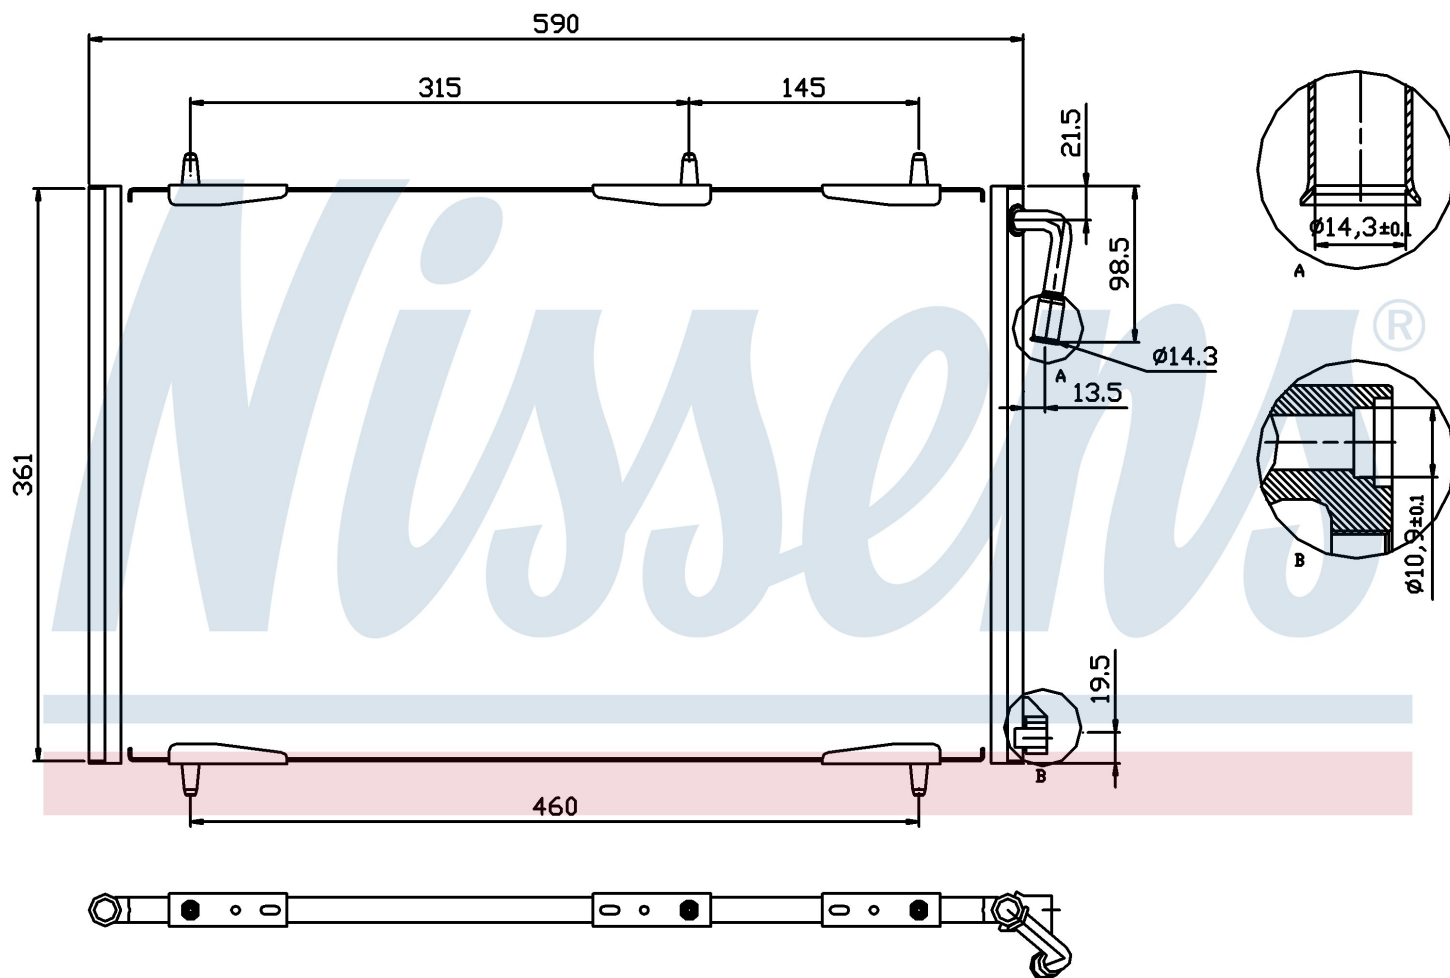

Номер продукта | 94855

Номер продукта 94855

Производитель	PEUGEOT
Модельный ряд	206+ (09-)
Модель	1.1 i
Коробка передач	Manual
Система А/С	With air conditioning
Топливо	Gasoline
Двигатель	TU1A TU1AE5 TU1JP
Вес брутто	2,71 kg
Период	11/2002->
Размер (В x Ш x Г)	590 x 361 x 16 mm
Примечание	CORROSION PROTECTED
Материал	Aluminium/Aluminium

Оригинальные номера

6455.CH	6455.CJ	9651867080