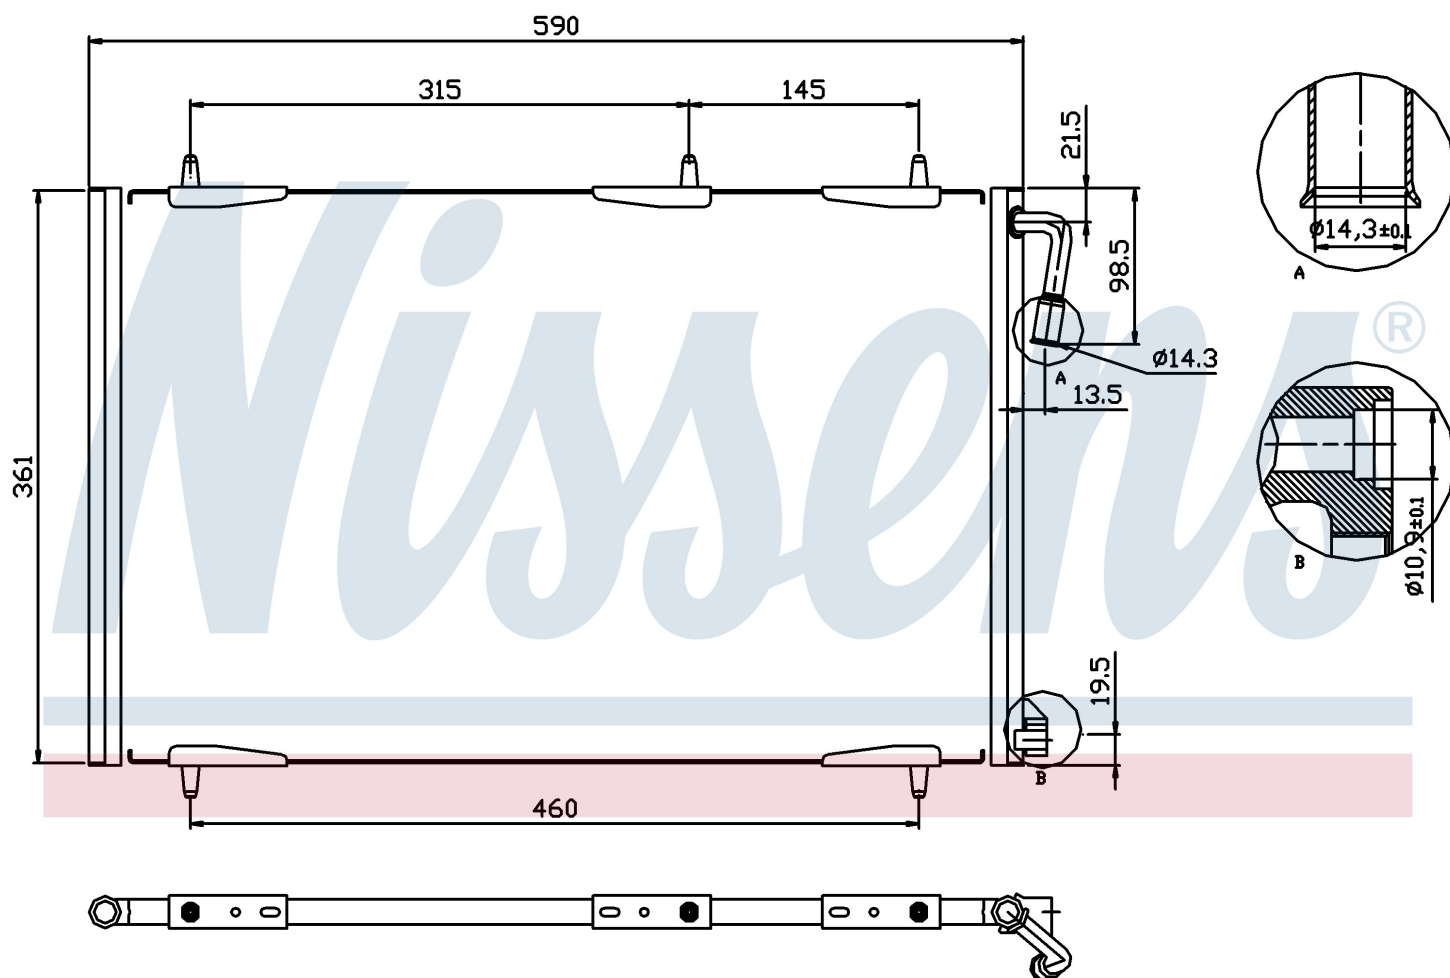

Номер продукта | 94855

Номер продукта 94855	
Производитель	PEUGEOT
Модельный ряд	206 (98-)
Модель	2.0 i 16V
Коробка передач	Manual
Система А/С	With air conditioning
Топливо	Gasoline
Двигатель	EW10J4
Вес брутто	2,71 kg
Период	7/2003->
Размер (В x Ш x Г)	590 x 361 x 16 mm
Примечание	CORROSION PROTECTED
Материал	Aluminium/Aluminium
Оригинальные номера	
6455.CH	6455.CJ 9651867080