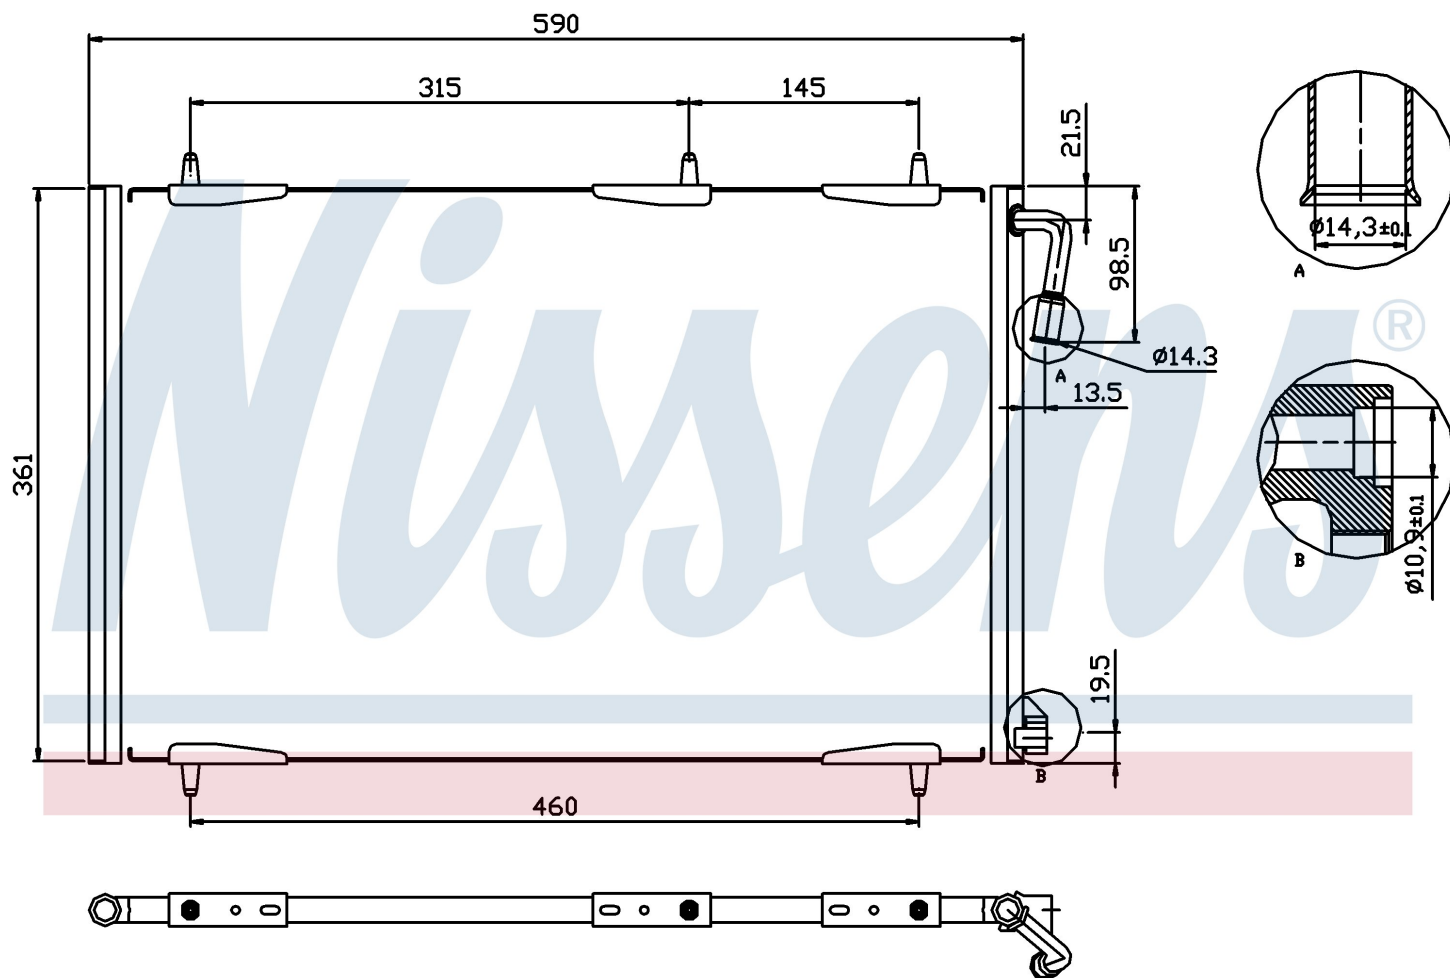

Номер продукта | 94855

Номер продукта 94855	
Производитель	PEUGEOT
Модельный ряд	206 (98-)
Модель	1.6 i 16V
Коробка передач	Automatic
Система А/С	With/Without air conditioning
Топливо	Gasoline
Двигатель	TU5JP4
Вес брутто	2,71 kg
Период	6/2004->
Размер (В x Ш x Г)	590 x 361 x 16 mm
Примечание	CORROSION PROTECTED
Материал	Aluminium/Aluminium
Оригинальные номера	
6455.CH	6455.CJ 9651867080