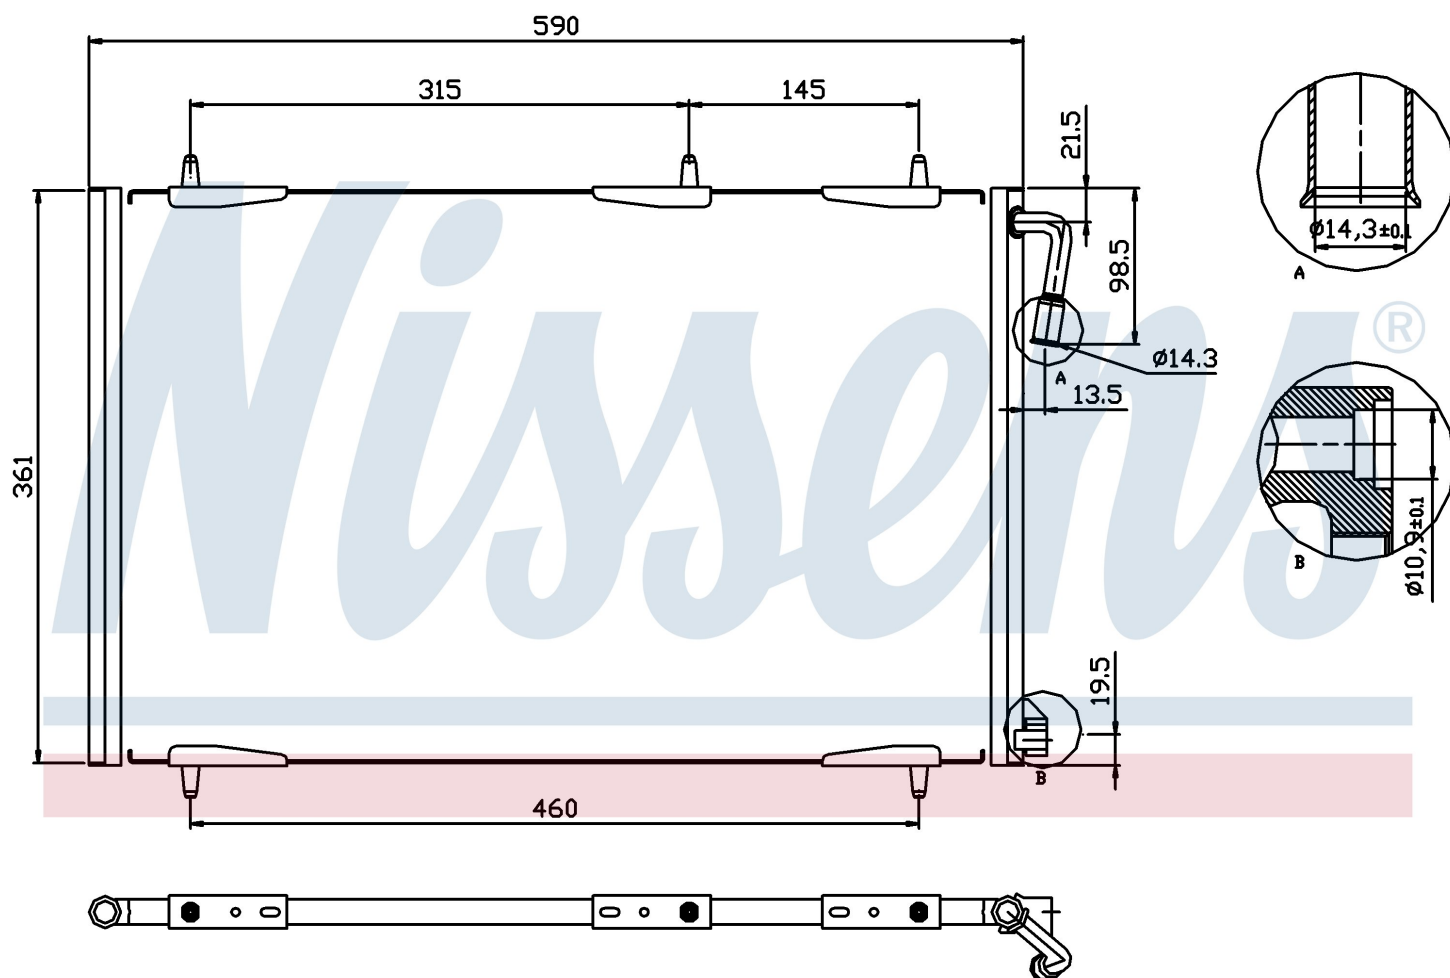

Номер продукта | 94855

Номер продукта 94855	
Производитель	PEUGEOT
Модельный ряд	206 (98-)
Модель	2.0 i 16V
Коробка передач	Automatic
Система А/С	With/Without air conditioning
Топливо	Gasoline
Двигатель	EW10J4
Вес брутто	2,71 kg
Период	7/2003->
Размер (В x Ш x Г)	590 x 361 x 16 mm
Примечание	CORROSION PROTECTED
Материал	Aluminium/Aluminium
Оригинальные номера	
6455.CH	6455.CJ 9651867080