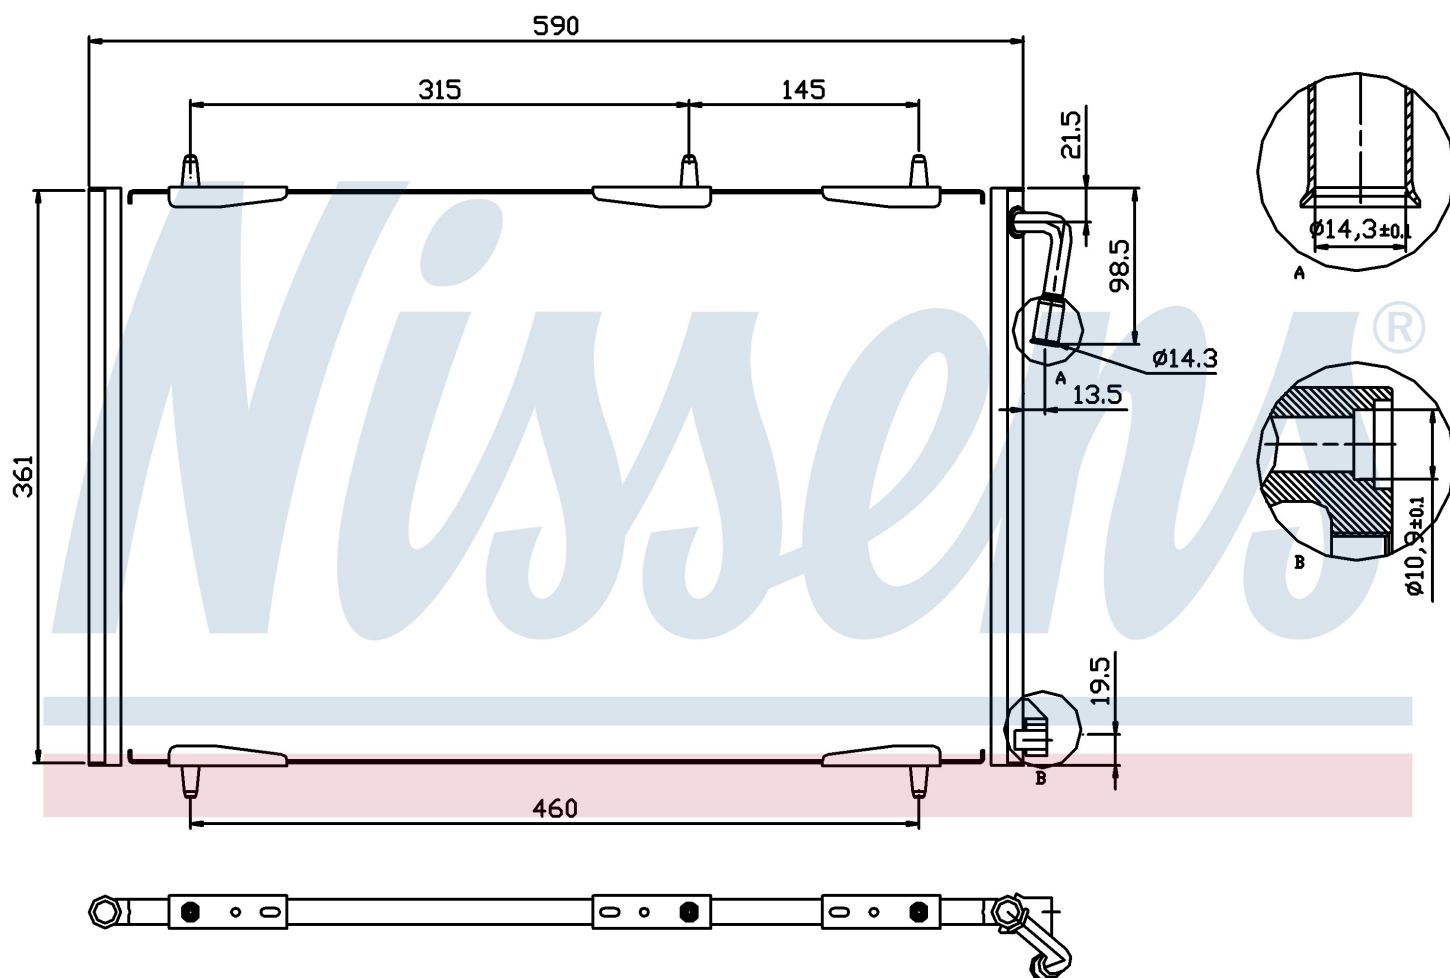

Номер продукта | 94855

Номер продукта 94855	
Производитель	PEUGEOT
Модельный ряд	206+ (09-)
Модель	1.4 HDi
Коробка передач	Manual
Система А/С	With/Without air conditioning
Топливо	Diesel
Двигатель	DV4TD
Вес брутто	2,71 kg
Период	3/2002->
Размер (В x Ш x Г)	590 x 361 x 16 mm
Примечание	CORROSION PROTECTED
Материал	Aluminium/Aluminium
Оригинальные номера	
6455.CH	6455.CJ 9651867080