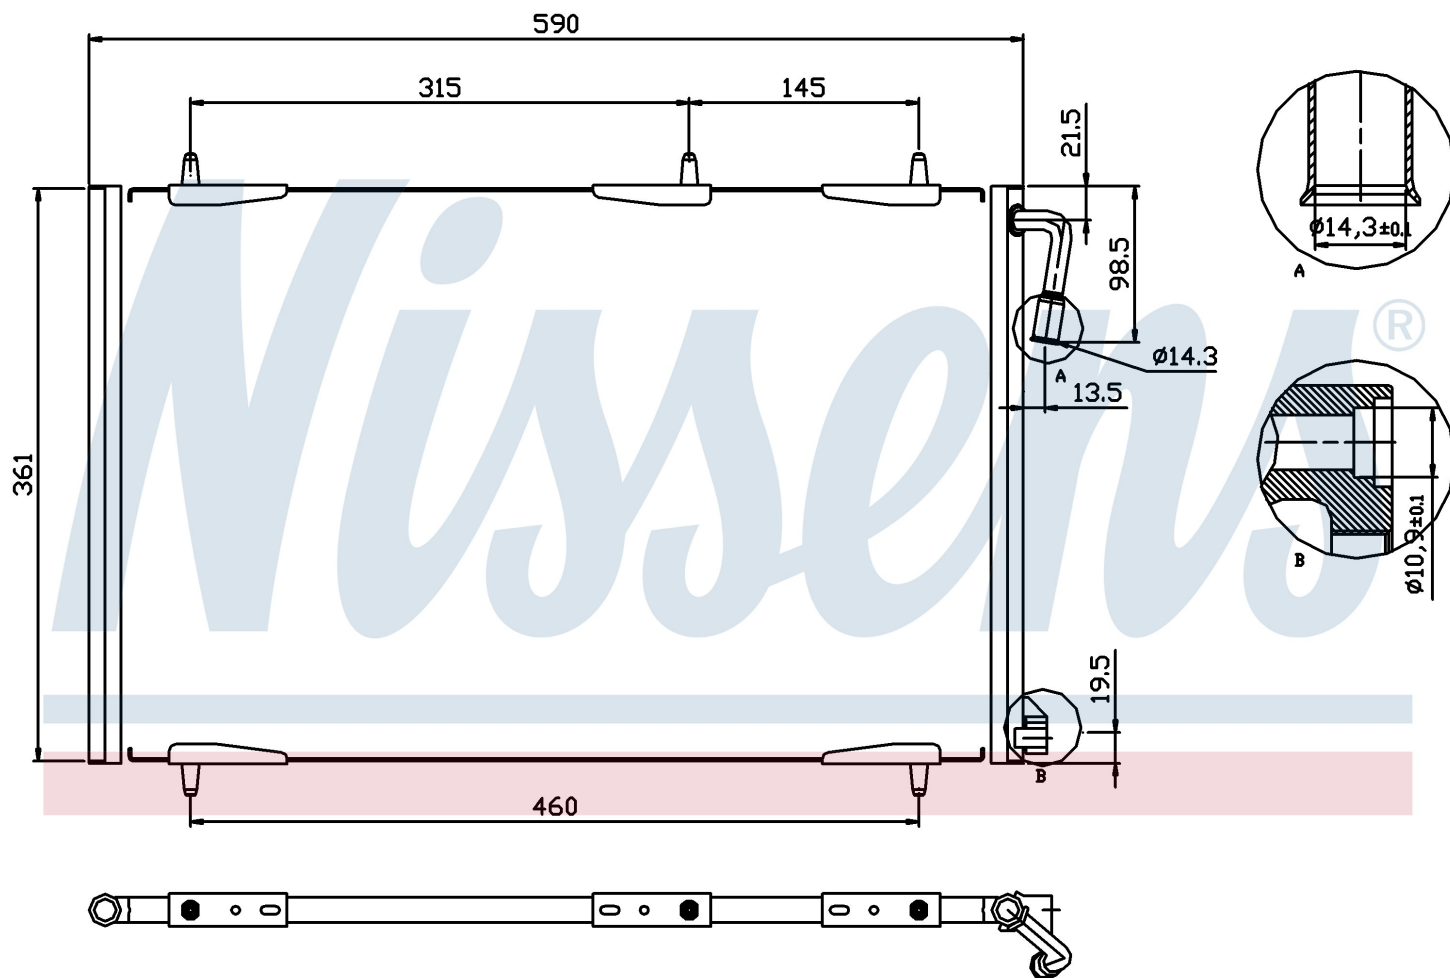

Номер продукта | 94855

Номер продукта 94855

Производитель	PEUGEOT
Модельный ряд	206 (98-)
Модель	1.4 i
Коробка передач	Automatic
Система А/С	With air conditioning
Топливо	Gasoline
Двигатель	TU3JP
Вес брутто	2,71 kg
Период	7/2003->11/2004
Размер (В x Ш x Г)	590 x 361 x 16 mm
Примечание	CORROSION PROTECTED
Материал	Aluminium/Aluminium

Оригинальные номера

6455.CH	6455.CJ	9651867080