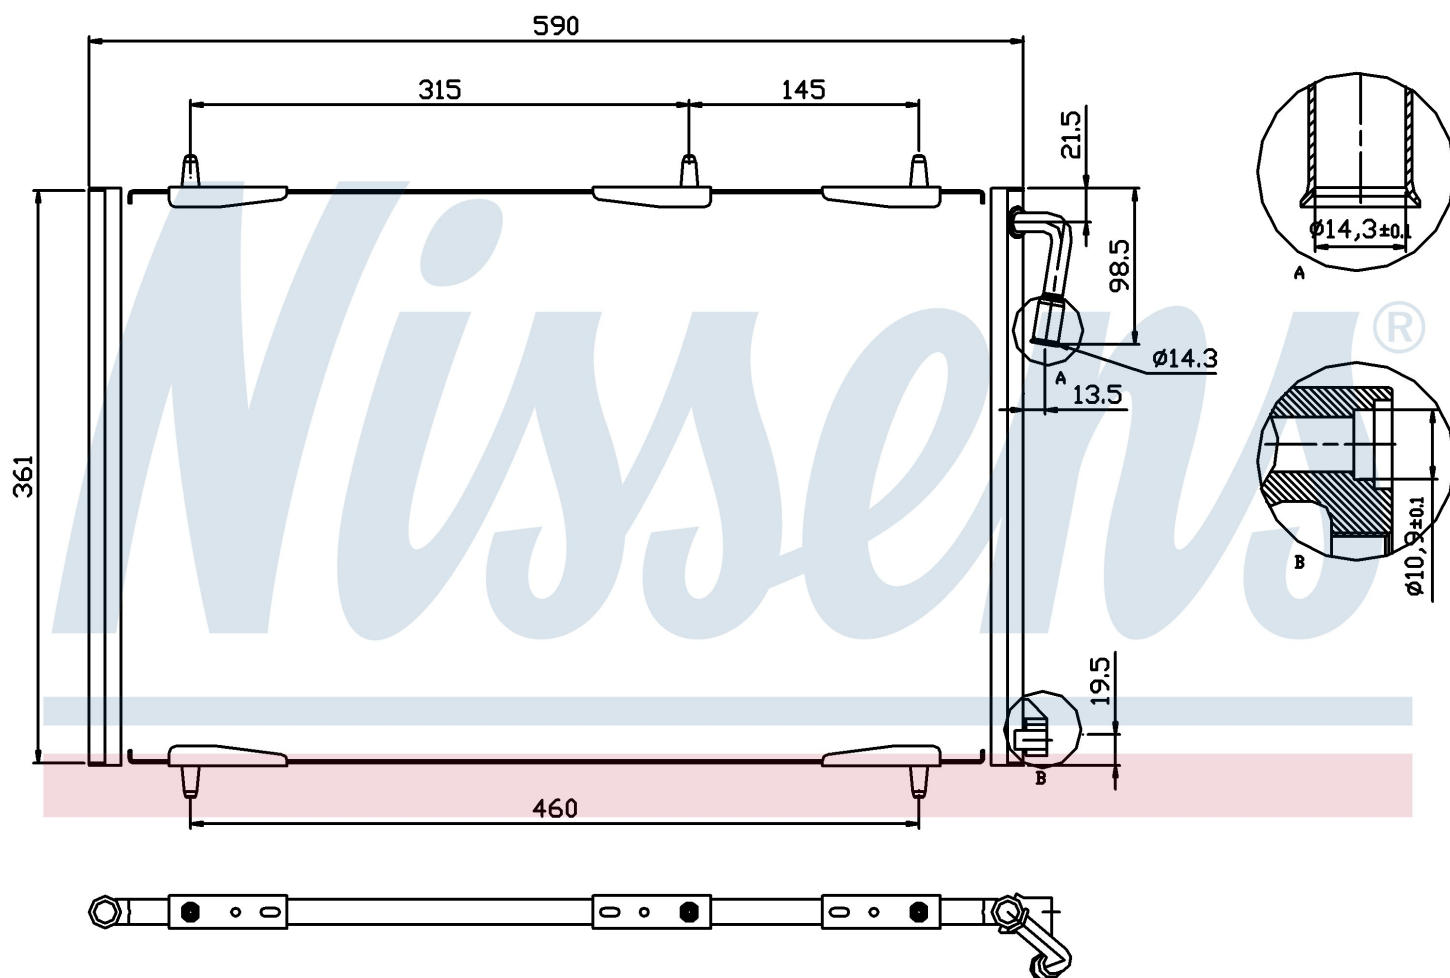

Номер продукта | 94855

Номер продукта 94855	
Производитель	PEUGEOT
Модельный ряд	206 (98-)
Модель	2.0 i 16V
Коробка передач	Manual
Система А/С	With/Without air conditioning
Топливо	Gasoline
Двигатель	EW10J4S
Вес брутто	2,71 kg
Период	7/2003->
Размер (В x Ш x Г)	590 x 361 x 16 mm
Примечание	CORROSION PROTECTED
Материал	Aluminium/Aluminium
Оригинальные номера	
6455.CH	6455.CJ 9651867080