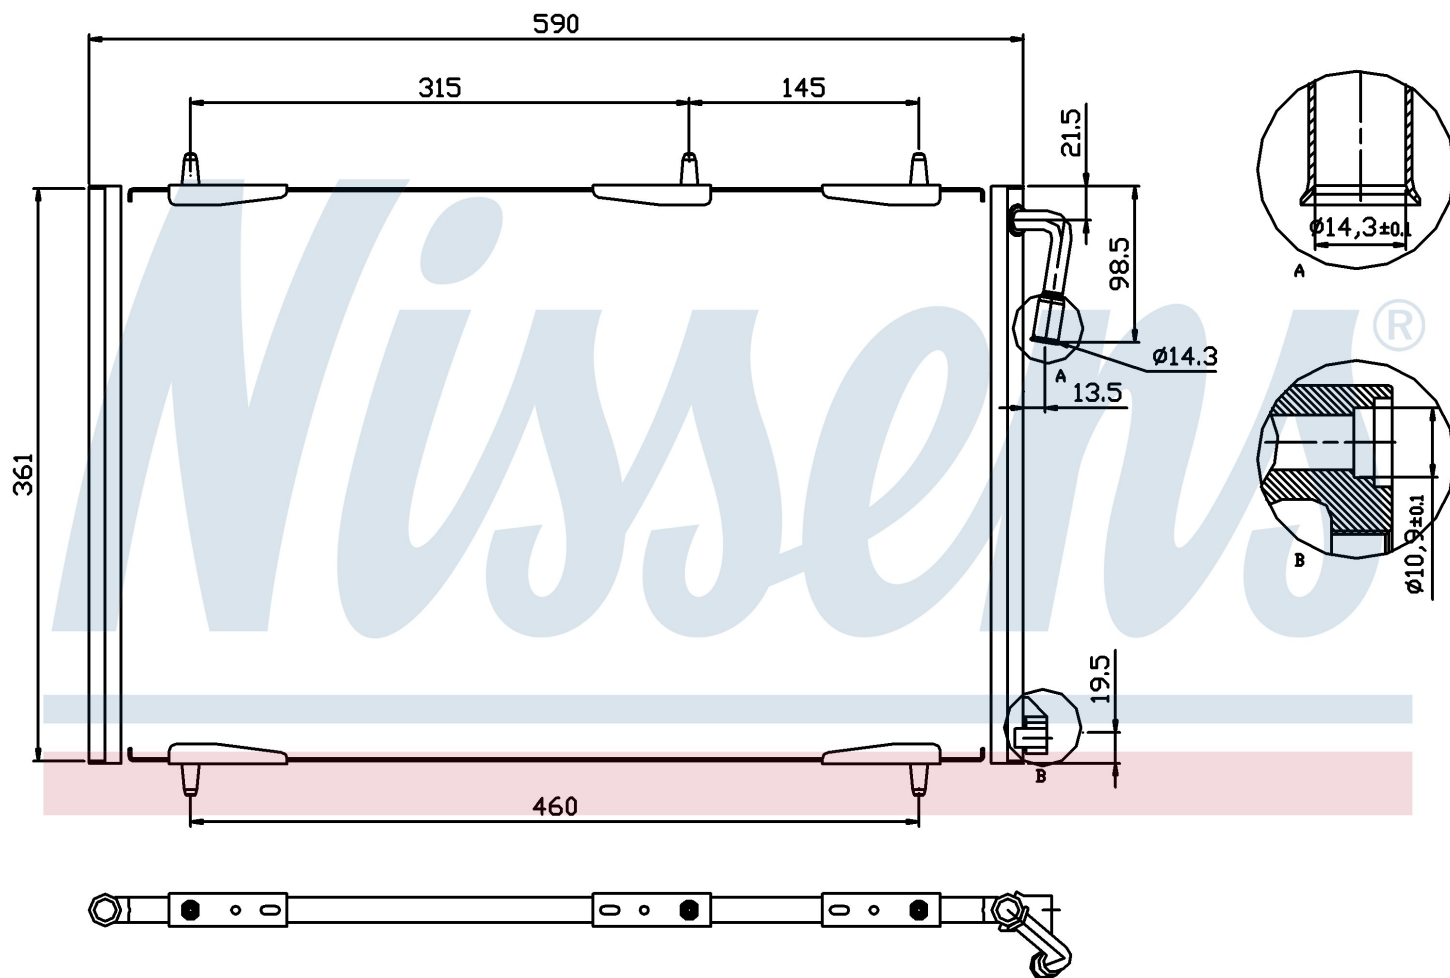

Номер продукта | 94855

Номер продукта 94855

Производитель	PEUGEOT		
Модельный ряд	206 (98-)		
Модель	1.1 i		
Коробка передач	Manual		
Система А/С	With air conditioning		
Топливо	Gasoline		
Двигатель	TU1JP		
Вес брутто	2,71 kg		
Период	7/2003->		
Размер (В x Ш x Г)	590 x 361 x 16 mm		
Примечание	CORROSION PROTECTED		
Материал	Aluminium/Aluminium		
Оригинальные номера			
6455.CH	6455.CJ	9651867080	