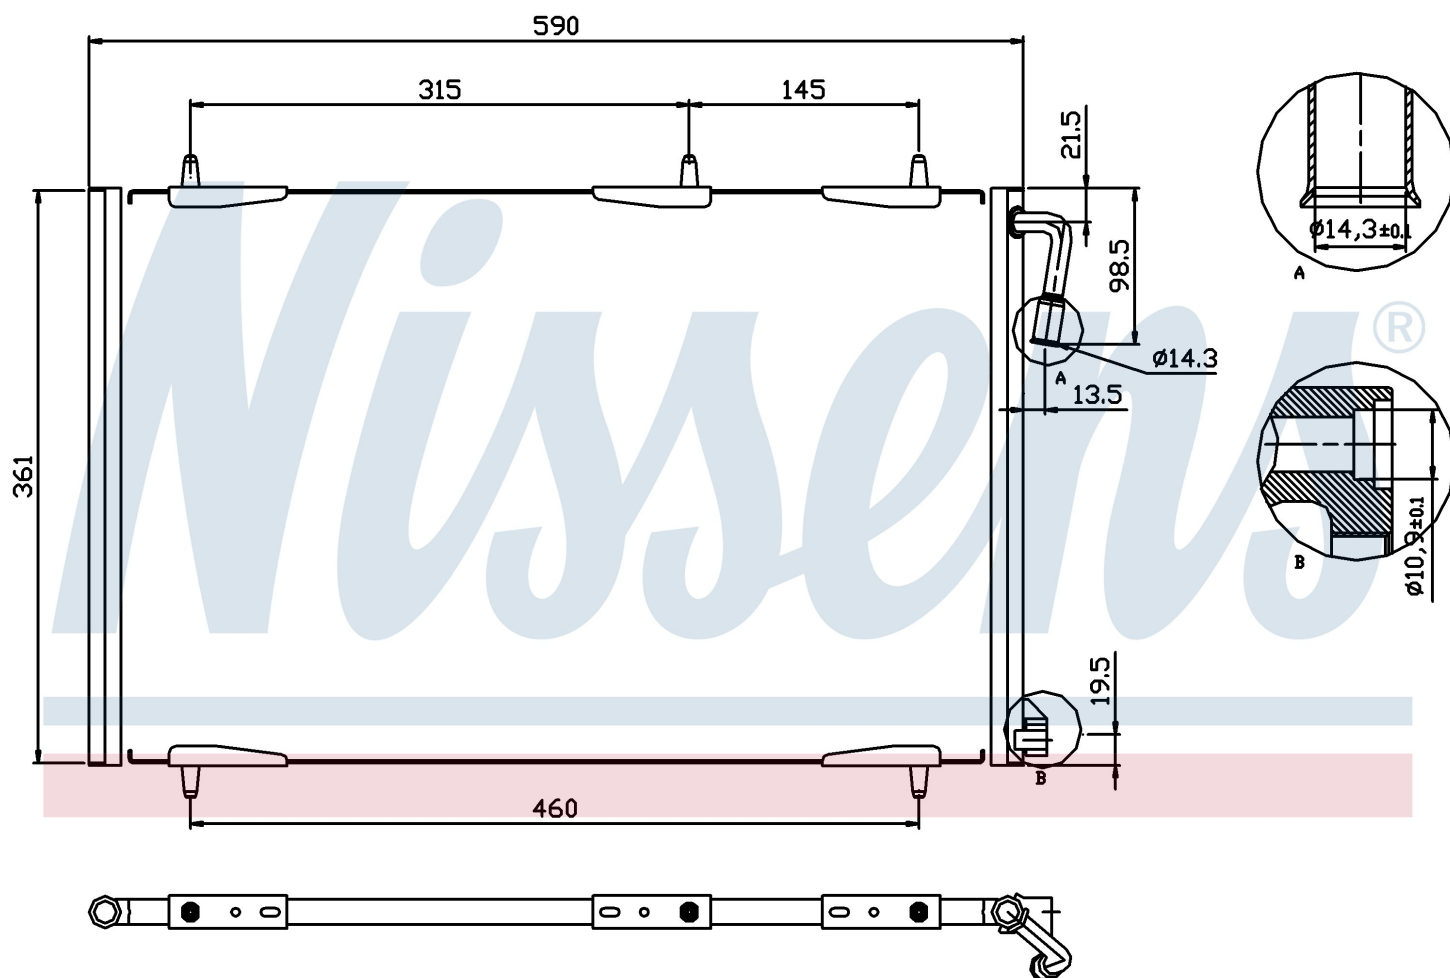

Номер продукта | 94855

Номер продукта 94855	
Производитель	PEUGEOT
Модельный ряд	206 (98-)
Модель	1.4 i
Коробка передач	Manual
Система А/С	With air conditioning
Топливо	Gasoline
Двигатель	TU3AF
Вес брутто	2,71 kg
Период	6/2004->
Размер (В x Ш x Г)	590 x 361 x 16 mm
Примечание	CORROSION PROTECTED
Материал	Aluminium/Aluminium
Оригинальные номера	
6455.CH	6455.CJ 9651867080