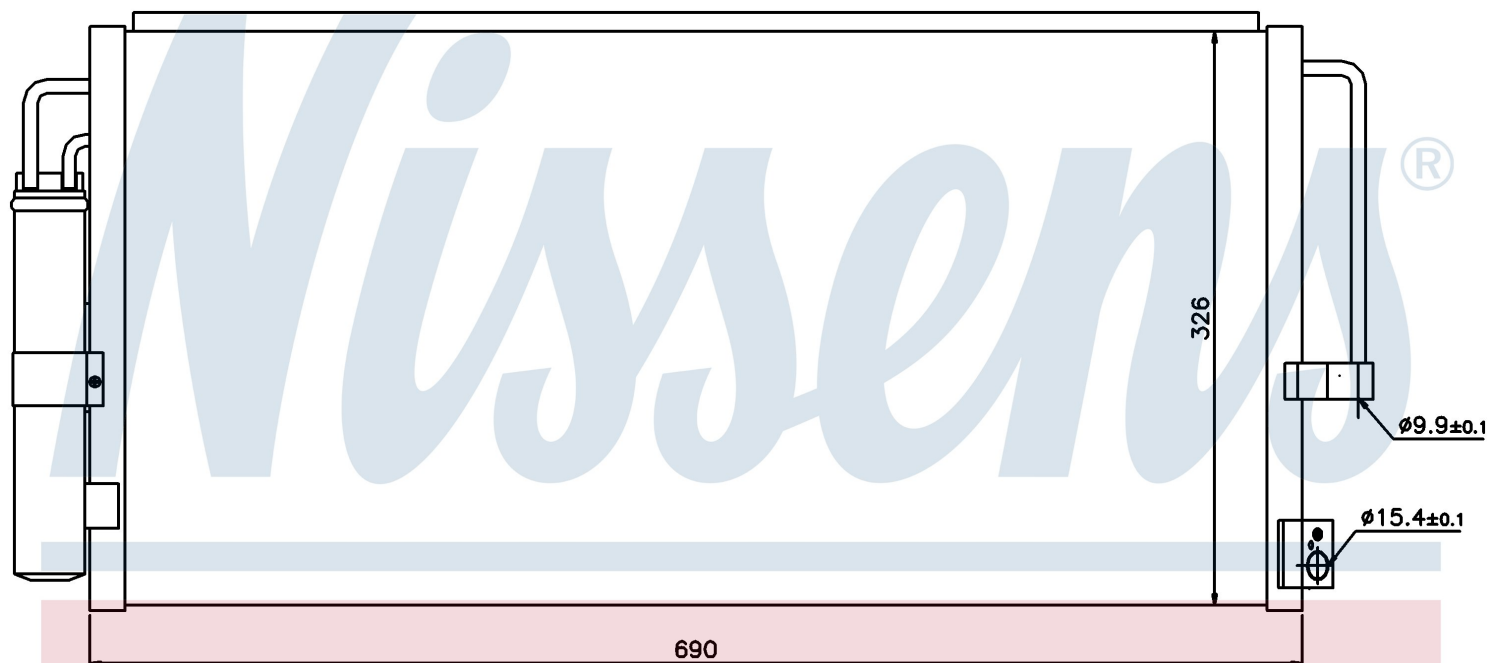

Номер продукта | 94884

Номер продукта 94884	
Производитель	SUBARU
Модельный ряд	IMPREZA (00-)
Модель	2.5 i 16V TURBO
Коробка передач	Manual
Система А/С	With/Without air conditioning
Топливо	Gasoline
Двигатель	255
Вес брутто	3,63 kg
Период	4/2000->
Размер (В x Ш x Г)	690 x 326 x 16 mm
Примечание	W/I DRYER
Материал	Aluminium/Aluminium
Оригинальные номера	
73210-FE010