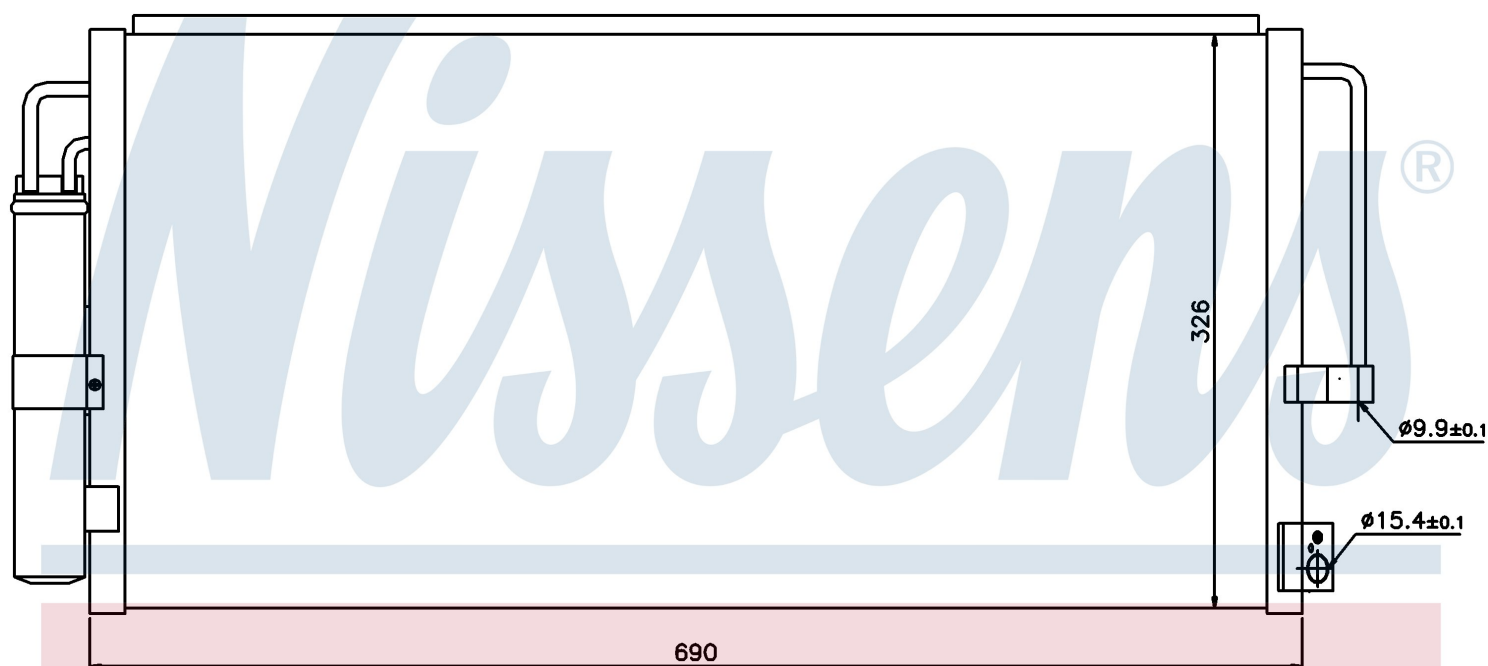

Номер продукта | 94884

Номер продукта 94884	
Производитель	SAAB
Модельный ряд	9-2X (04-)
Модель	2.0 i 16V TURBO
Коробка передач	Manual
Система А/С	With air conditioning
Топливо	Gasoline
Двигатель	205
Вес брутто	3,63 kg
Период	1/2004->
Размер (В x Ш x Г)	690 x 326 x 16 mm
Примечание	W/I DRYER
Материал	Aluminium/Aluminium
Оригинальные номера	
73210-FE010