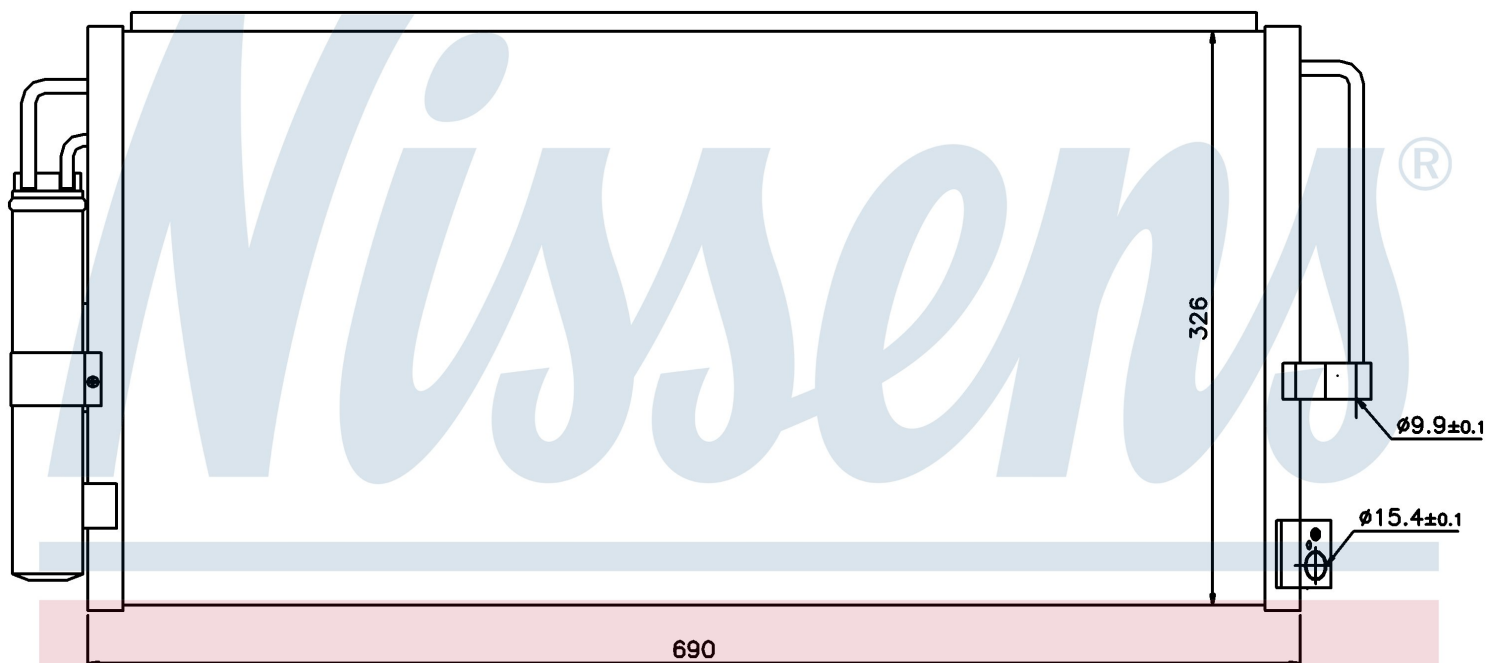

Номер продукта | 94884

Номер продукта 94884

Производитель	SAAB
Модельный ряд	9-2X (04-)
Модель	2.0 i 16V TURBO
Коробка передач	Automatic
Система А/С	With air conditioning
Топливо	Gasoline
Двигатель	205
Вес брутто	3,63 kg
Период	1/2004->
Размер (В x Ш x Г)	690 x 326 x 16 mm
Примечание	W/I DRYER
Материал	Aluminium/Aluminium

Оригинальные номера

73210-FE010