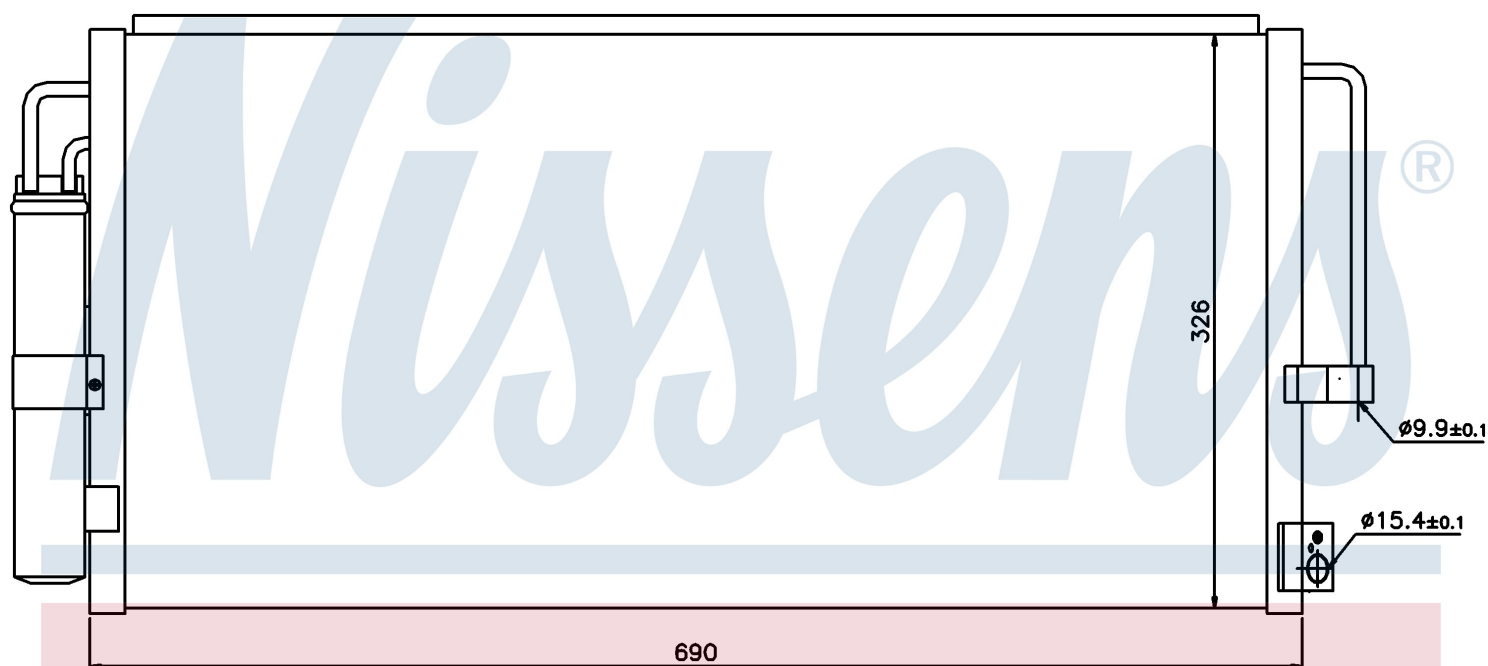

Номер продукта | 94884

Номер продукта 94884	
Производитель	SAAB
Модельный ряд	9-2X (04-)
Модель	2.0 i 16V TURBO
Коробка передач	Automatic
Система А/С	With air conditioning
Топливо	Gasoline
Двигатель	205
Вес брутто	3,63 kg
Период	1/2004->
Размер (В x Ш x Г)	690 x 326 x 16 mm
Примечание	W/I DRYER
Материал	Aluminium/Aluminium
Оригинальные номера	
73210-FE010