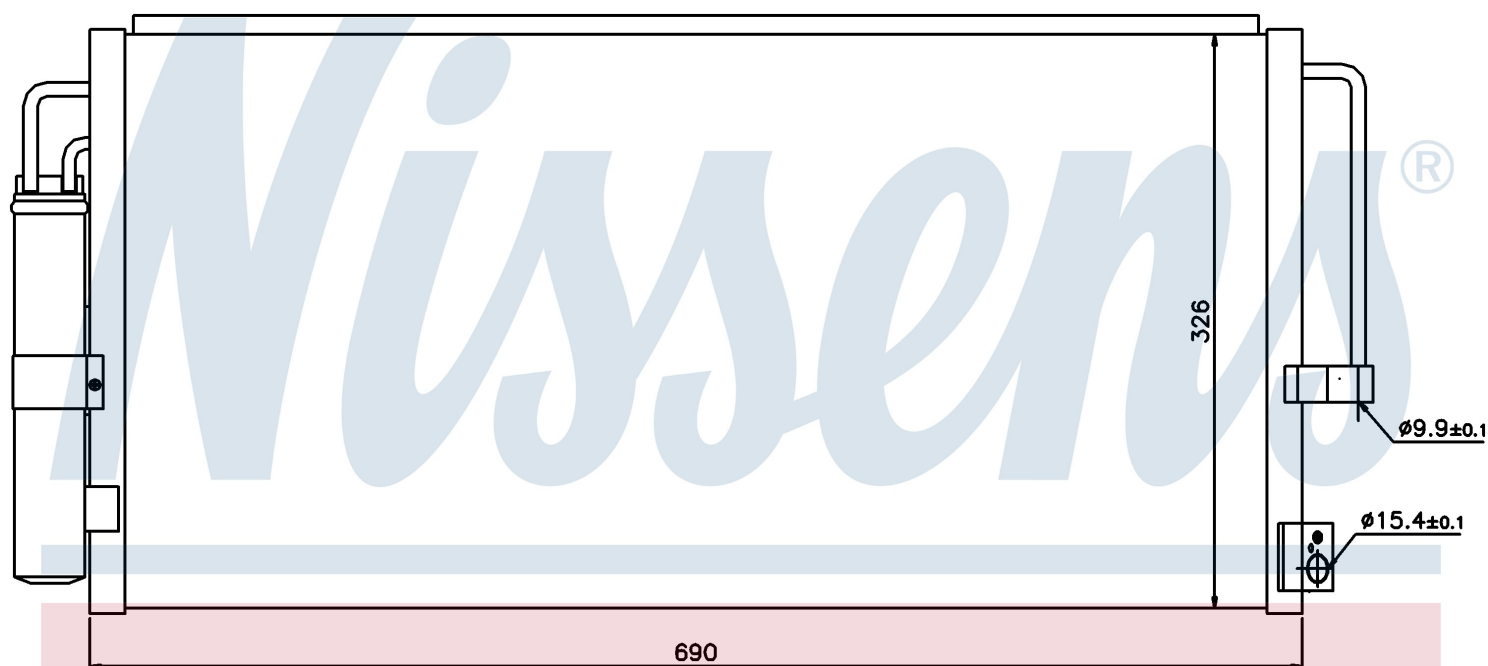

Номер продукта | 94884

Номер продукта 94884	
Производитель	SUBARU
Модельный ряд	IMPREZA (00-)
Модель	2.0 WRX STI
Коробка передач	Manual
Система А/С	With/Without air conditioning
Топливо	Gasoline
Двигатель	207
Вес брутто	3,63 kg
Период	4/2000->
Размер (В x Ш x Г)	690 x 326 x 16 mm
Примечание	W/I DRYER
Материал	Aluminium/Aluminium
Оригинальные номера	
73210-FE010