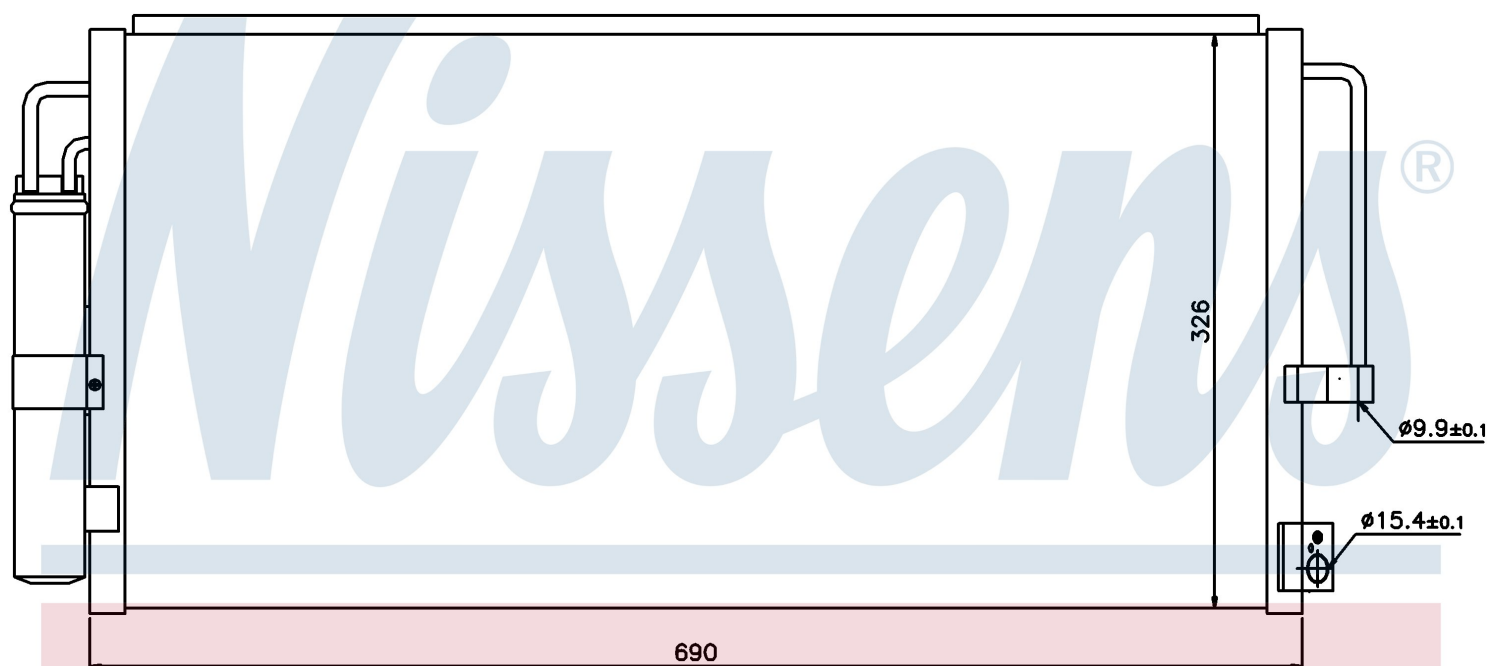

Номер продукта | 94884

Номер продукта 94884	
Производитель	SAAB
Модельный ряд	9-2X (04-)
Модель	2.5 i 16V
Коробка передач	Manual
Система А/С	With air conditioning
Топливо	Gasoline
Двигатель	251
Вес брутто	3,63 kg
Период	1/2004->
Размер (В x Ш x Г)	690 x 326 x 16 mm
Примечание	W/I DRYER
Материал	Aluminium/Aluminium
Оригинальные номера	
73210-FE010