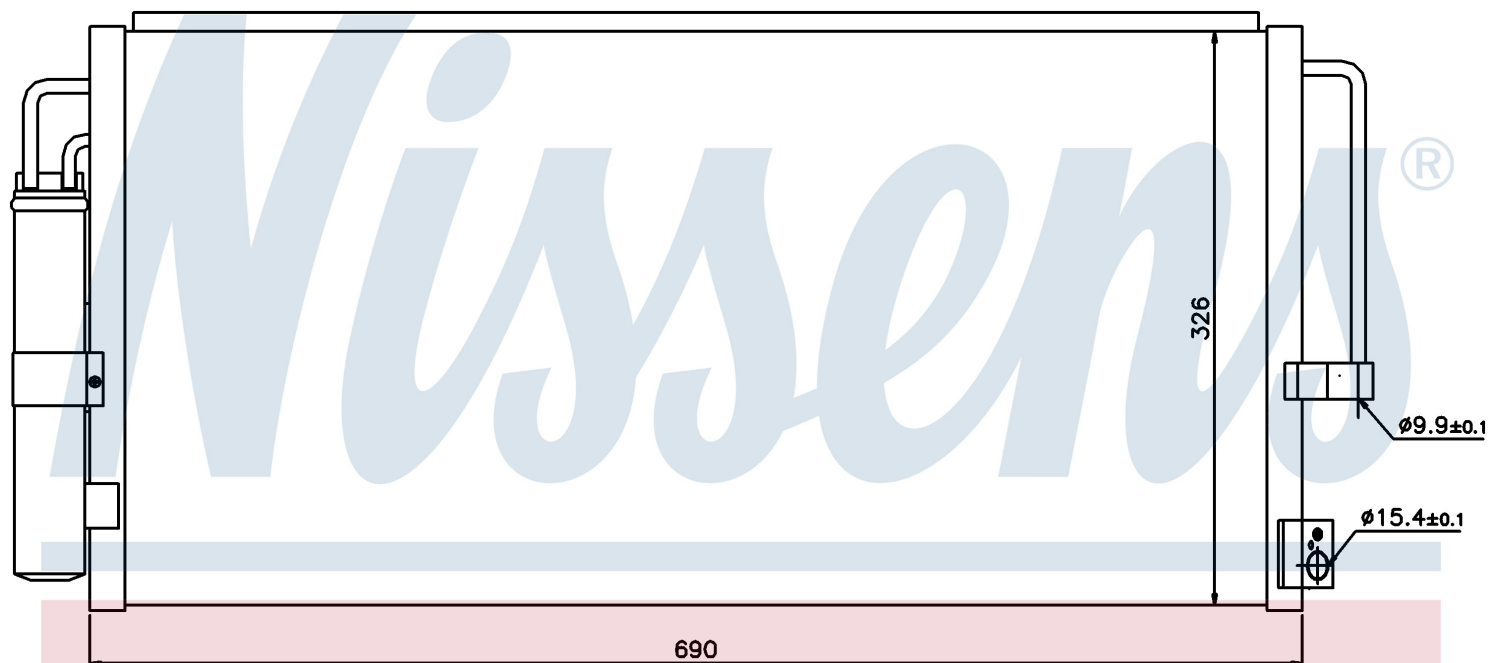

Номер продукта | 94884

Номер продукта 94884

Производитель	SUBARU
Модельный ряд	IMPREZA (00-)
Модель	2.5 i 16V TURBO
Коробка передач	Manual
Система А/С	With/Without air conditioning
Топливо	Gasoline
Двигатель	255
Вес брутто	3,63 kg
Период	4/2000->
Размер (В x Ш x Г)	690 x 326 x 16 mm
Примечание	W/I DRYER
Материал	Aluminium/Aluminium
Оригинальные номера	
73210-FE010