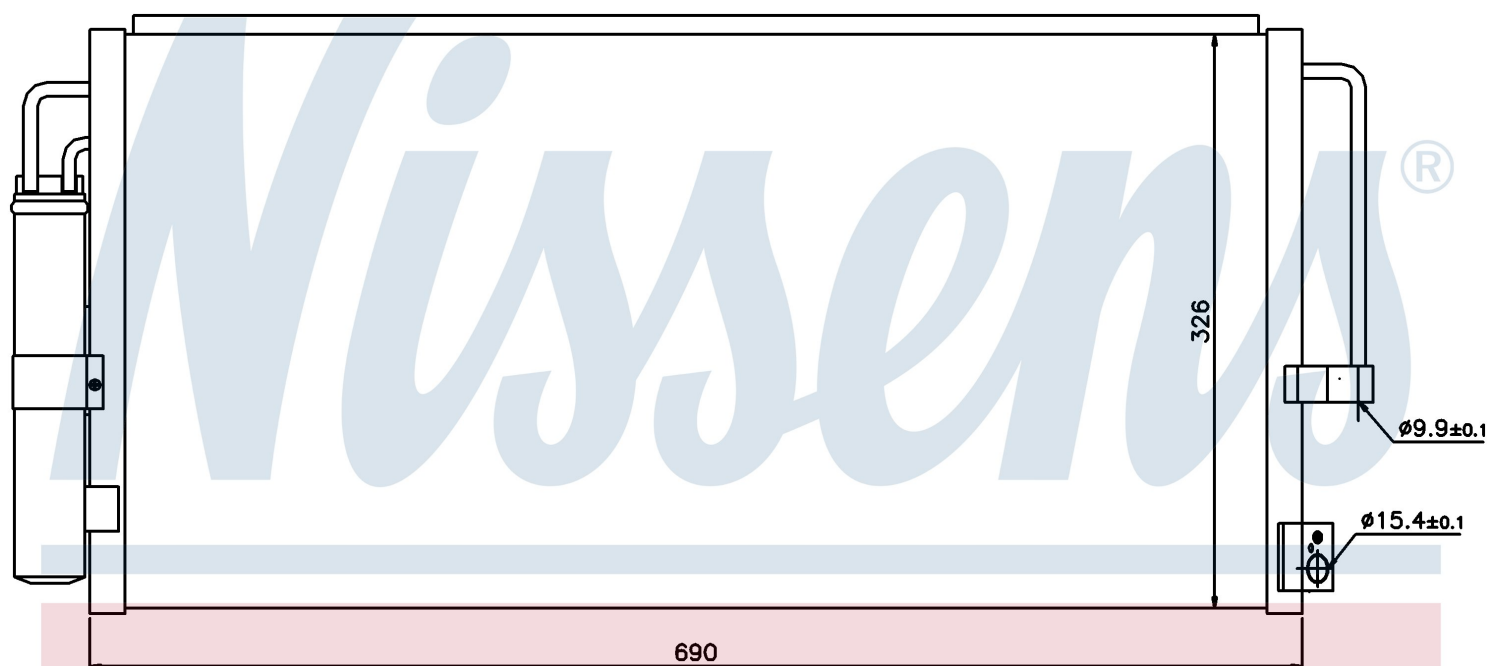

Номер продукта | 94884

| Номер продукта 94884 | |
|----------------------|-------------------------------|
| Производитель | SUBARU |
| Модельный ряд | IMPREZA (00-) |
| Модель | 1.6 i |
| Коробка передач | Manual |
| Система А/С | With/Without air conditioning |
| Топливо | Gasoline |
| Двигатель | 161 |
| Вес брутто | 3,63 kg |
| Период | 4/2000-> |
| Размер (В x Ш x Г) | 690 x 326 x 16 mm |
| Примечание | W/I DRYER |
| Материал | Aluminium/Aluminium |
| Оригинальные номера | |
| 73210-FE010 | |

Номер продукта | 94884

| Номер продукта 94884 | |
|----------------------|-------------------------------|
| Производитель | SUBARU |
| Модельный ряд | IMPREZA (00-) |
| Модель | 2.0 i 16V |
| Коробка передач | Manual |
| Система А/С | With/Without air conditioning |
| Топливо | Gasoline |
| Двигатель | 204 |
| Вес брутто | 3,63 kg |
| Период | 4/2000-> |
| Размер (В x Ш x Г) | 690 x 326 x 16 mm |
| Примечание | W/I DRYER |
| Материал | Aluminium/Aluminium |
| Оригинальные номера | |
| 73210-FE010 | |