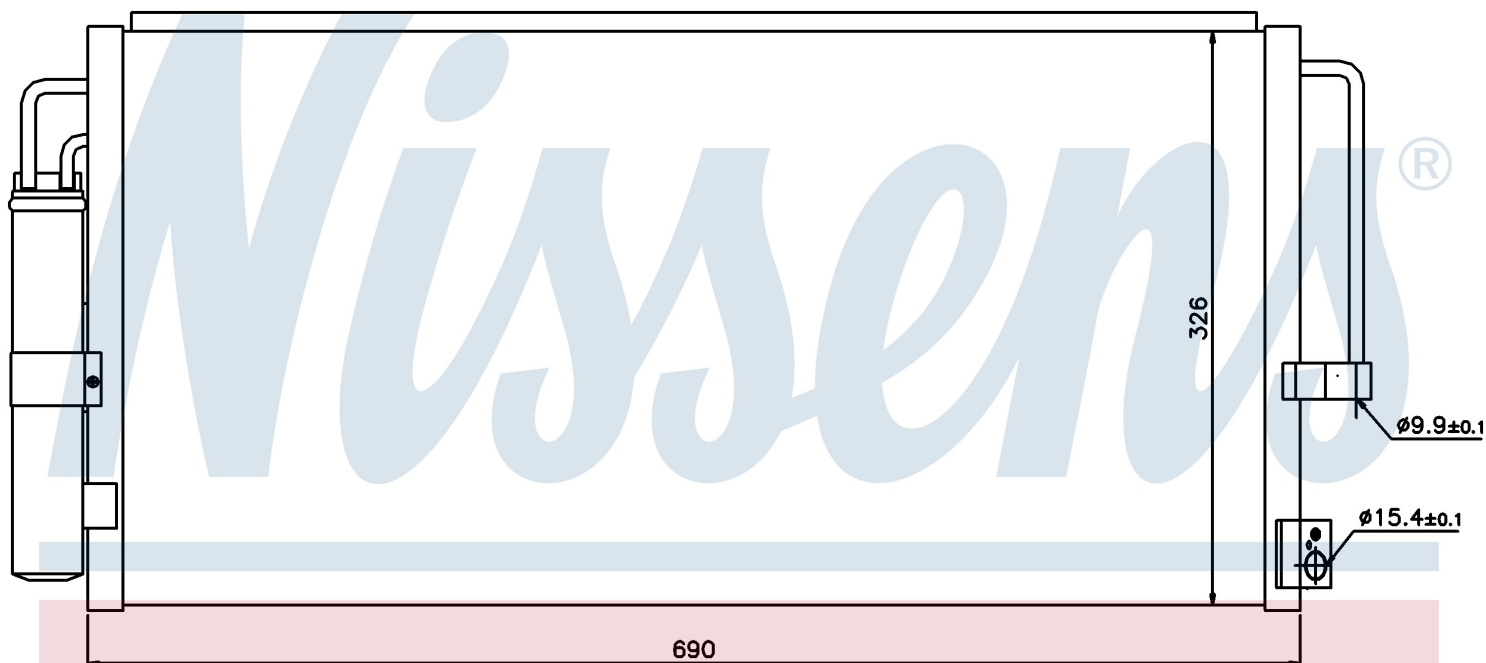

Номер продукта | 94884

Номер продукта 94884

Производитель	SUBARU
Модельный ряд	IMPREZA (00-)
Модель	2.0 WRX TURBO
Коробка передач	Manual
Система А/С	With/Without air conditioning
Топливо	Gasoline
Двигатель	205
Вес брутто	3,63 kg
Период	4/2000->
Размер (В x Ш x Г)	690 x 326 x 16 mm
Примечание	W/I DRYER
Материал	Aluminium/Aluminium
Оригинальные номера	
73210-FE010