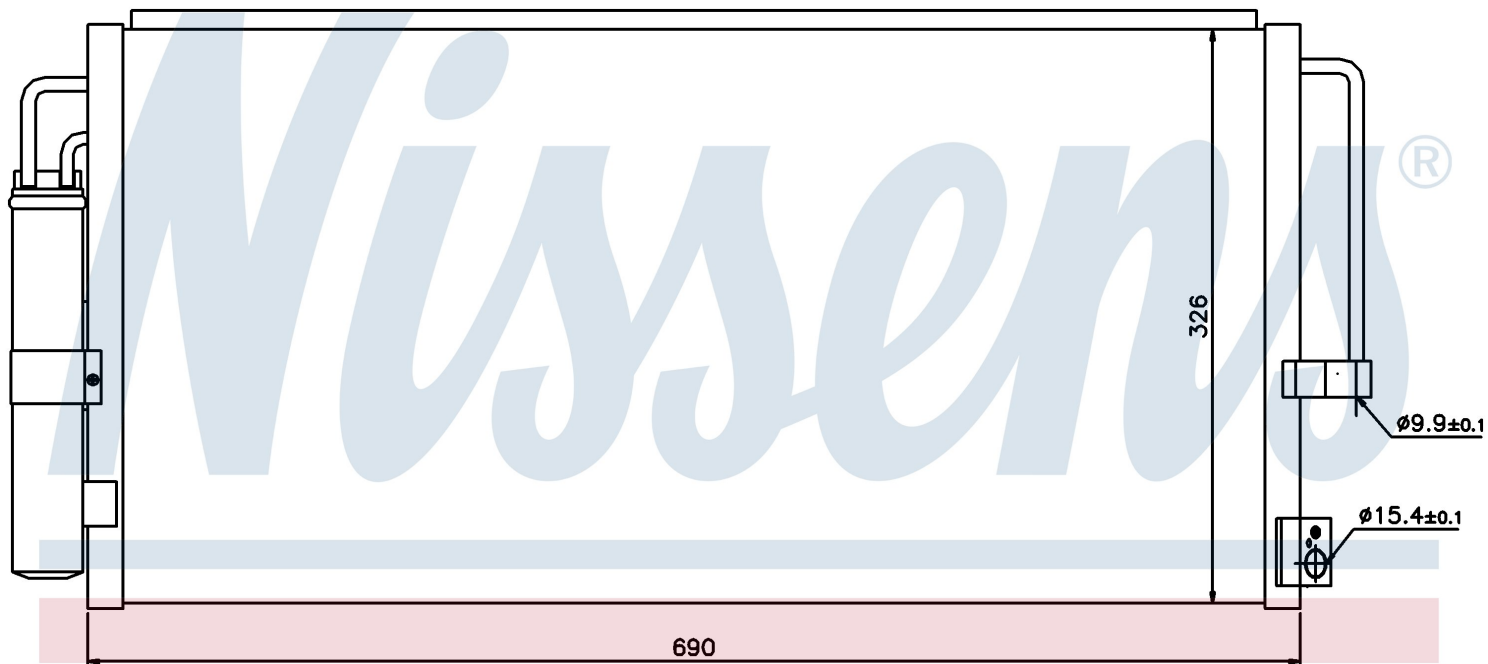

Номер продукта | 94884

Номер продукта 94884

Производитель	SUBARU
Модельный ряд	IMPREZA (00-)
Модель	2.0 WRX TURBO
Коробка передач	Automatic
Система А/С	With/Without air conditioning
Топливо	Gasoline
Двигатель	205
Вес брутто	3,63 kg
Период	8/2002->
Размер (В x Ш x Г)	690 x 326 x 16 mm
Примечание	W/I DRYER
Материал	Aluminium/Aluminium
Оригинальные номера	
73210-FE010