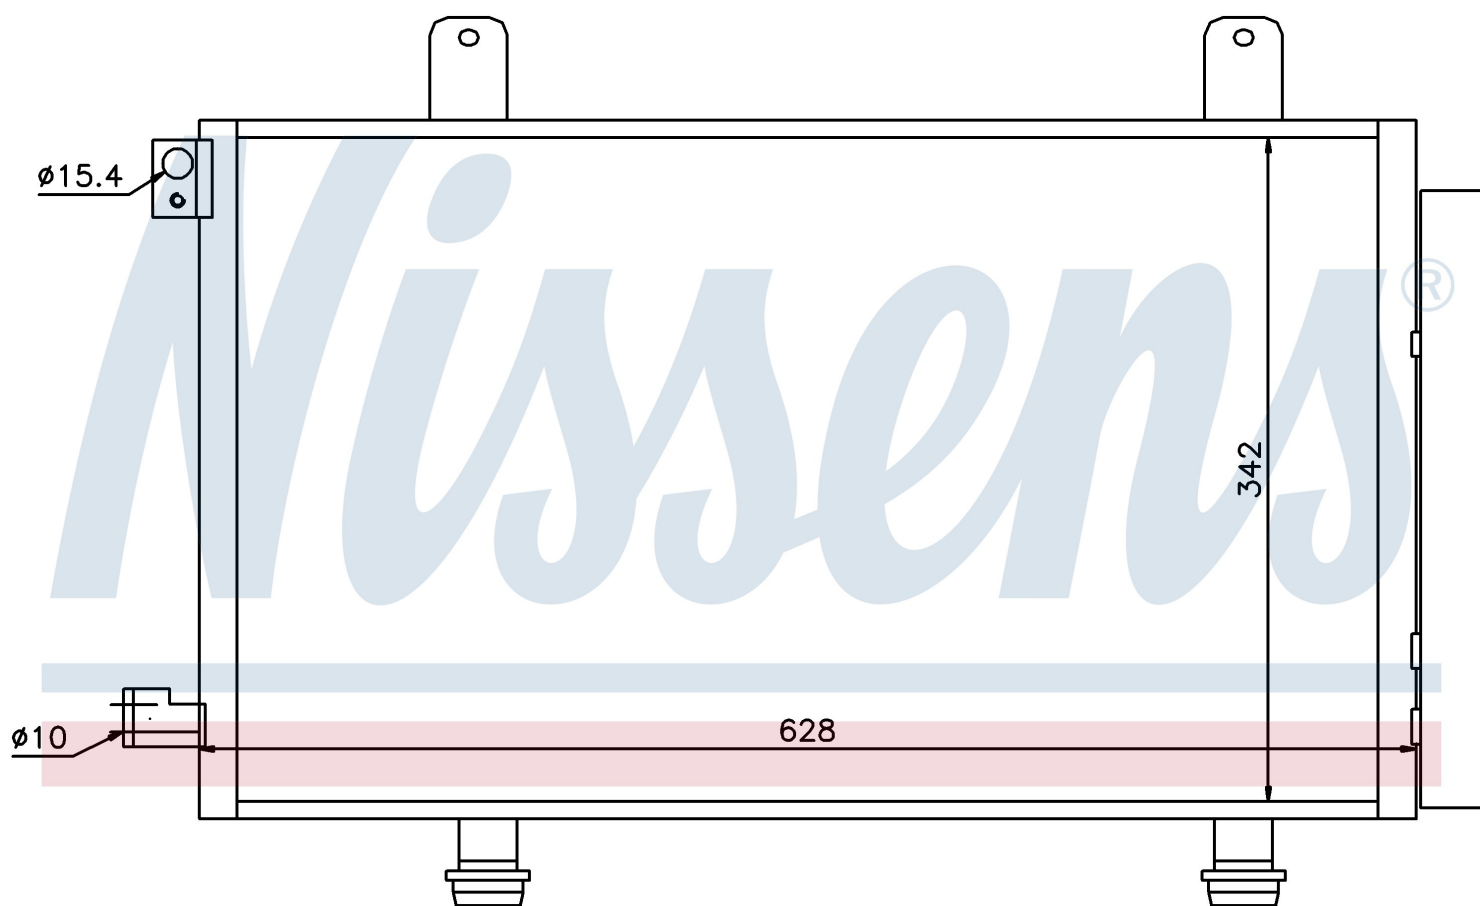

Номер продукта | 94979

Номер продукта 94979			
Производитель	FIAT		
Модельный ряд	SEDICI (06-)		
Модель	1.6 i 16V		
Коробка передач	Manual		
Система А/С	With/Without air conditioning		
Топливо	Gasoline		
Двигатель	M16A		
Вес брутто	3,56 kg		
Период	1/2006->		
Размер (В x Ш x Г)	628 x 360 x 16 mm		
Примечание	W/I DRYER		
Материал	Aluminium/Aluminium		
Оригинальные номера			
71743782	95310-79J00	71747380	9531079J01