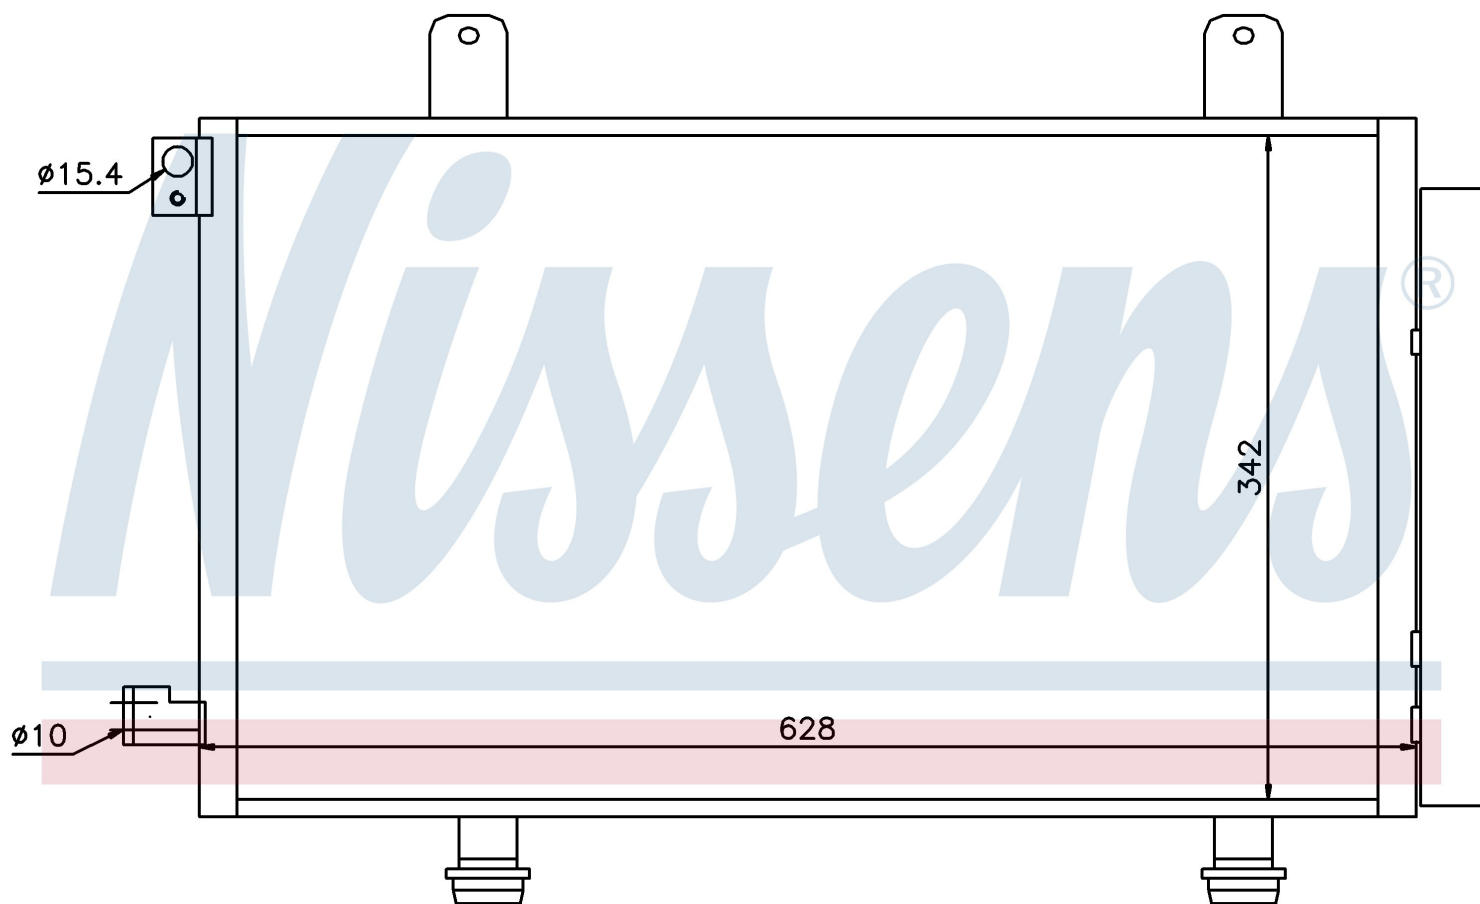

Номер продукта | 94979

<b>Номер продукта 94979</b>			
Производитель	FIAT		
Модельный ряд	SEDICI (06-)		
Модель	1.6 i 16V		
Коробка передач	Manual		
Система А/С	With/Without air conditioning		
Топливо	Gasoline		
Двигатель	M16A		
Вес брутто	3,56 kg		
Период	1/2006->		
Размер (В x Ш x Г)	628 x 360 x 16 mm		
Примечание	W/I DRYER		
Материал	Aluminium/Aluminium		
<b>Оригинальные номера</b>			
71743782	95310-79J00	71747380	9531079J01

Номер продукта | 94979

<b>Номер продукта 94979</b>			
Производитель	FIAT		
Модельный ряд	SEDICI (06-)		
Модель	1.6 JTD		
Коробка передач	Manual		
Система А/С	With/Without air conditioning		
Топливо	Diesel		
Двигатель	D16AA		
Вес брутто	3,56 kg		
Период	1/2006->		
Размер (В x Ш x Г)	628 x 360 x 16 mm		
Примечание	W/I DRYER		
Материал	Aluminium/Aluminium		
<b>Оригинальные номера</b>			
71743782	95310-79J00	71747380	9531079J01

Номер продукта | 94979

<b>Номер продукта 94979</b>			
Производитель	FIAT		
Модельный ряд	SEDICI (06-)		
Модель	1.9 JTD		
Коробка передач	Manual		
Система А/С	With/Without air conditioning		
Топливо	Diesel		
Двигатель	D19AA		
Вес брутто	3,56 kg		
Период	1/2006->		
Размер (В x Ш x Г)	628 x 360 x 16 mm		
Примечание	W/I DRYER		
Материал	Aluminium/Aluminium		
<b>Оригинальные номера</b>			
71743782	95310-79J00	71747380	9531079J01

Номер продукта | 94979

<b>Номер продукта 94979</b>			
Производитель	SUZUKI		
Модельный ряд	SX4 (06-)		
Модель	1.5 i 16V		
Коробка передач	Manual		
Система А/С	With/Without air conditioning		
Топливо	Gasoline		
Двигатель	M15A		
Вес брутто	3,56 kg		
Период	1/2006->		
Размер (В x Ш x Г)	628 x 360 x 16 mm		
Примечание	W/I DRYER		
Материал	Aluminium/Aluminium		
<b>Оригинальные номера</b>			
71743782	95310-79J00	71747380	9531079J01