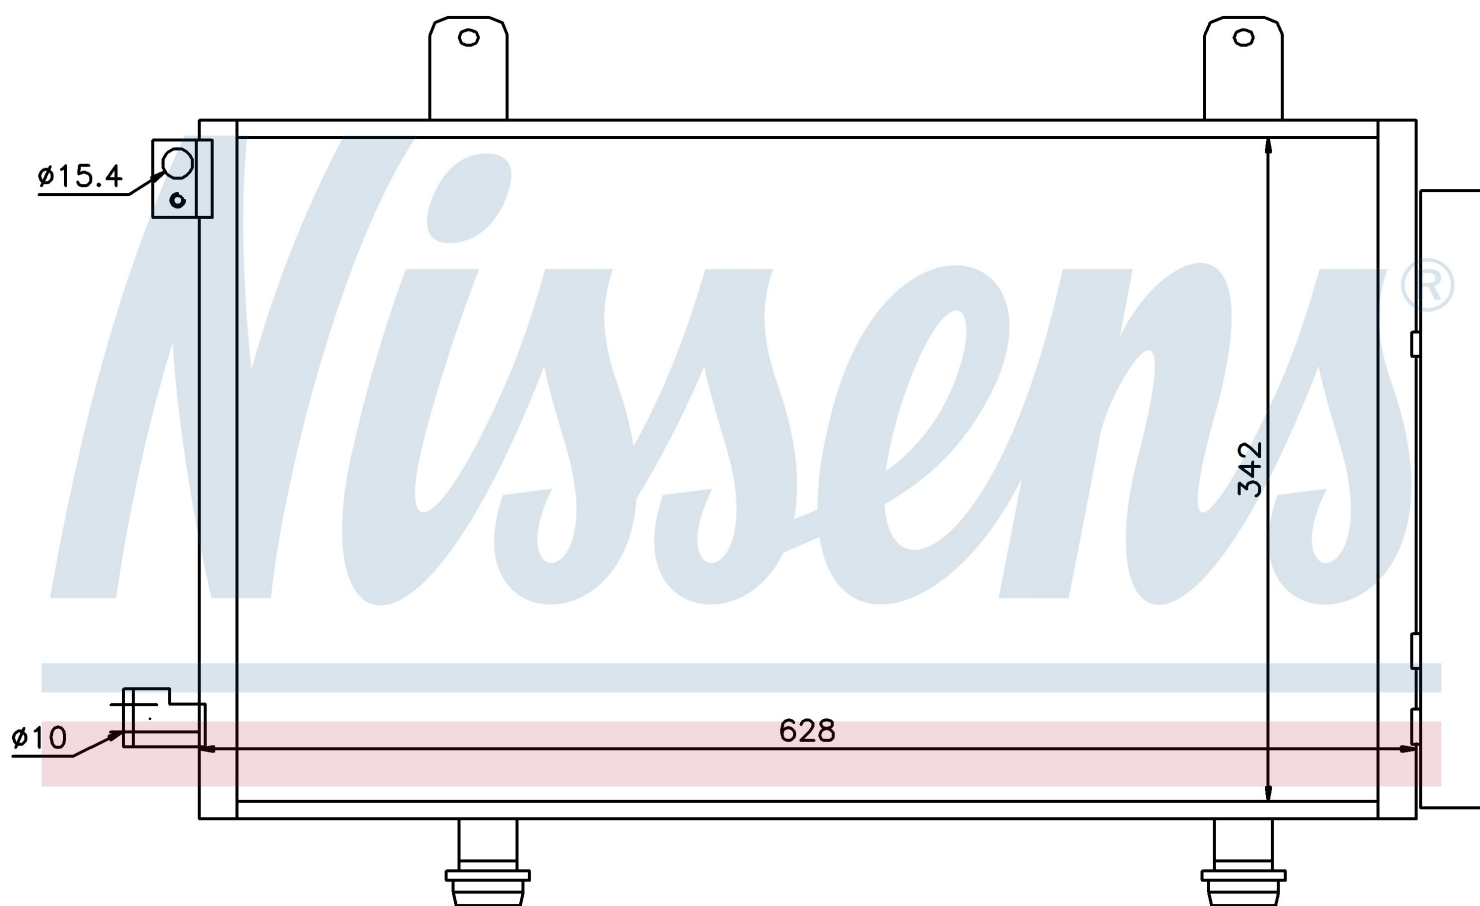

Номер продукта | 94979

Номер продукта 94979			
Производитель	SUZUKI		
Модельный ряд	SX4 (06-)		
Модель	2.0 i 16V		
Коробка передач	Manual		
Система А/С	With/Without air conditioning		
Топливо	Gasoline		
Двигатель	M20A		
Вес брутто	3,56 kg		
Период	1/2006->		
Размер (В x Ш x Г)	628 x 360 x 16 mm		
Примечание	W/I DRYER		
Материал	Aluminium/Aluminium		
Оригинальные номера			
71743782	95310-79J00	71747380	9531079J01