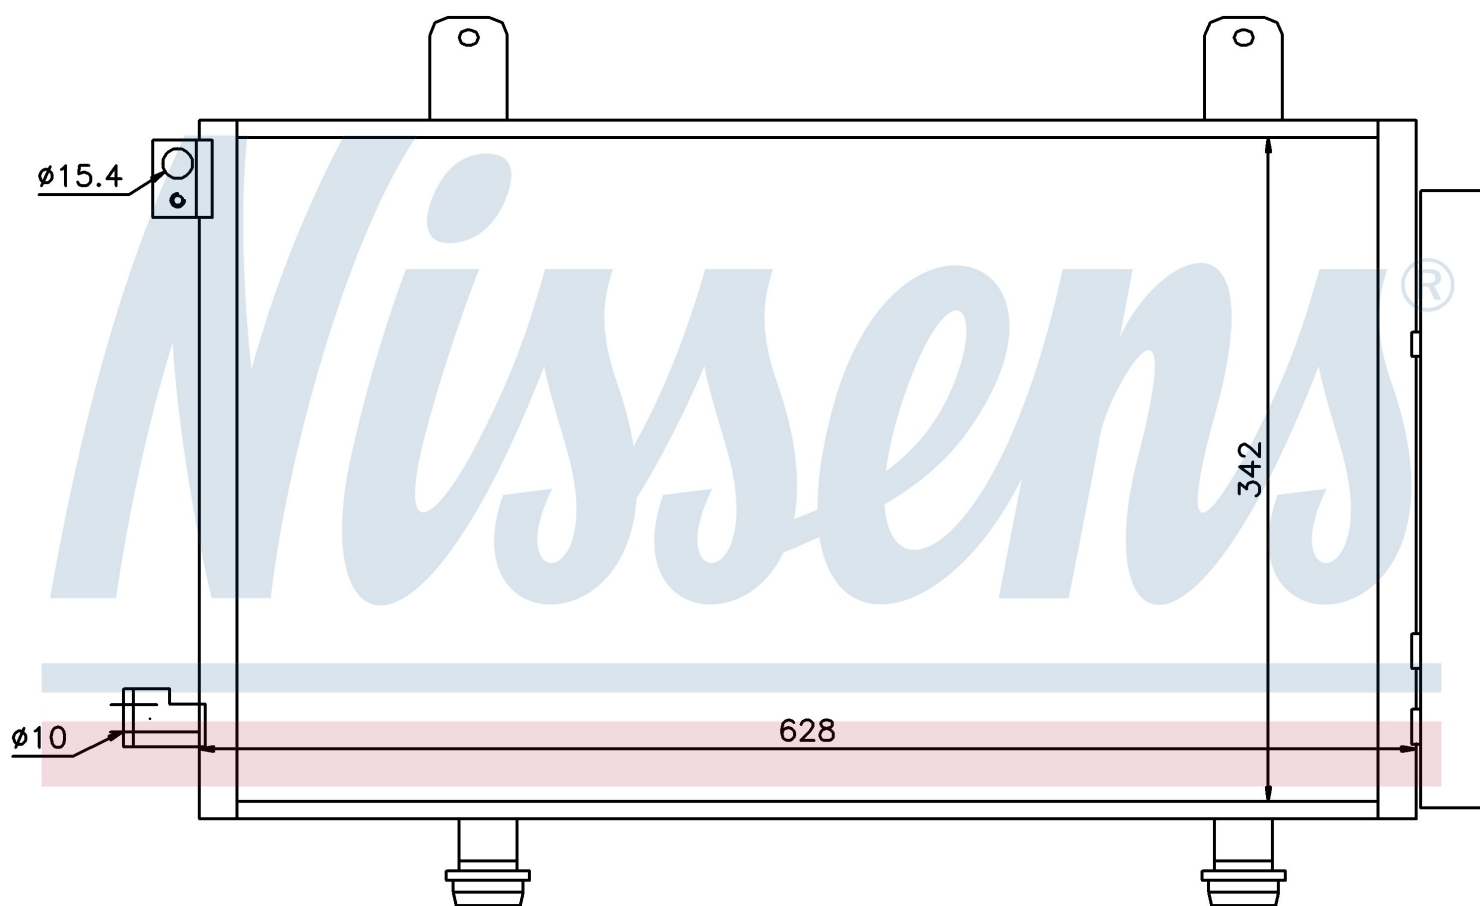

Номер продукта | 94979

Номер продукта 94979	
Производитель	SUZUKI
Модельный ряд	SX4 (06-)
Модель	1.6 JTD
Коробка передач	Manual
Система А/С	With/Without air conditioning
Топливо	Diesel
Двигатель	D16AA DV6ATED4
Вес брутто	3,56 kg
Период	1/2006->
Размер (В x Ш x Г)	628 x 360 x 16 mm
Примечание	W/I DRYER
Материал	Aluminium/Aluminium
Оригинальные номера	
71743782	95310-79J00
71747380	9531079J01