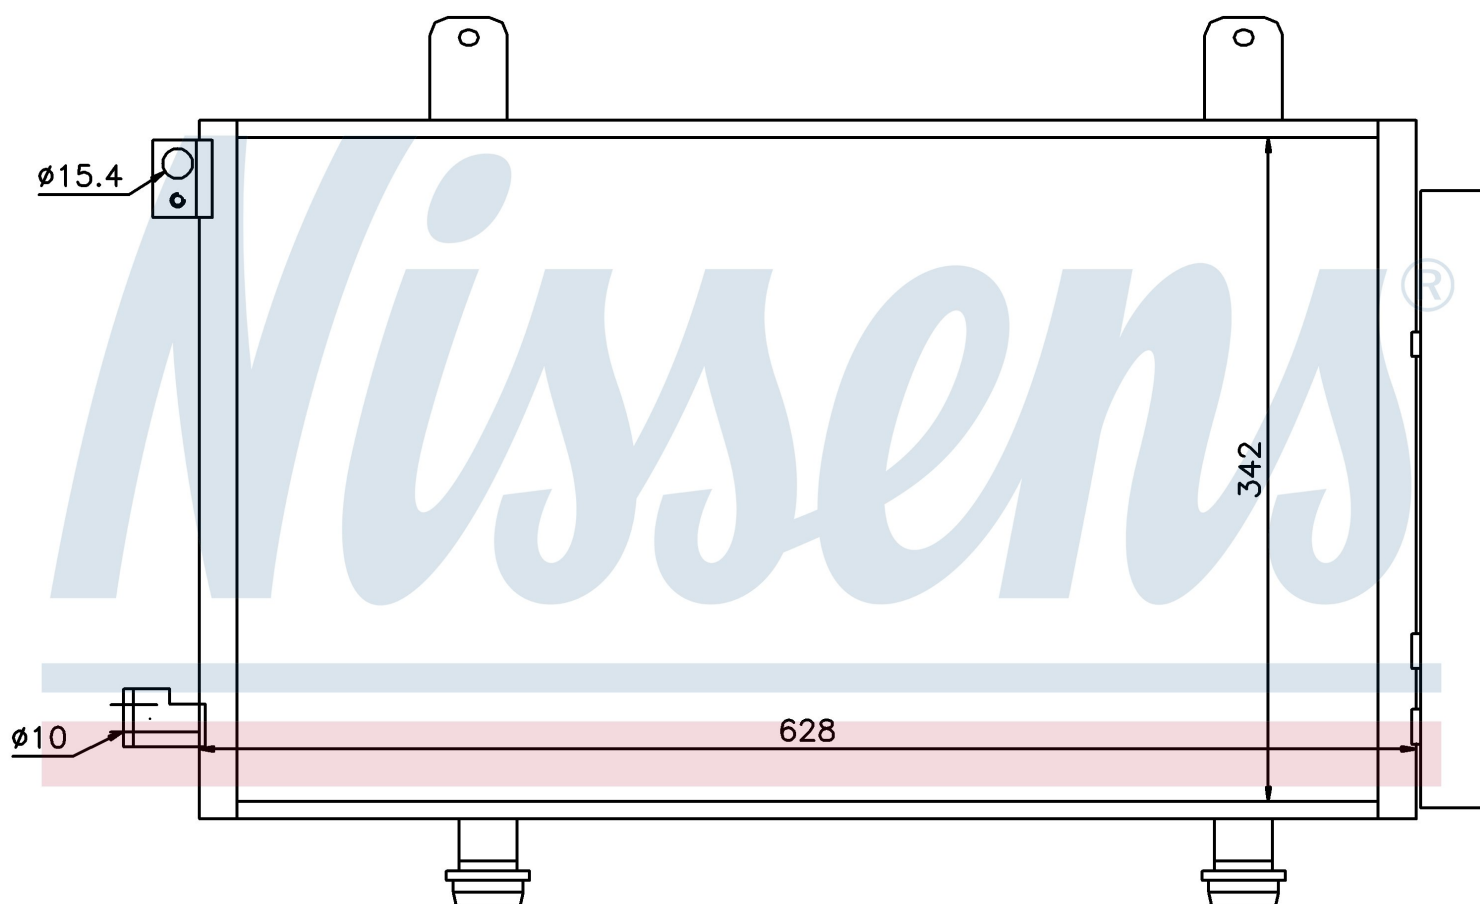

Номер продукта | 94979

<b>Номер продукта 94979</b>			
Производитель	FIAT		
Модельный ряд	SEDICI (06-)		
Модель	1.6 i 16V		
Коробка передач	Manual		
Система А/С	With/Without air conditioning		
Топливо	Gasoline		
Двигатель	M16A		
Вес брутто	3,56 kg		
Период	1/2006->		
Размер (В x Ш x Г)	628 x 360 x 16 mm		
Примечание	W/I DRYER		
Материал	Aluminium/Aluminium		
<b>Оригинальные номера</b>			
71743782	95310-79J00	71747380	9531079J01

Номер продукта | 94979

<b>Номер продукта 94979</b>			
Производитель	FIAT		
Модельный ряд	SEDICI (06-)		
Модель	1.6 JTD		
Коробка передач	Manual		
Система А/С	With/Without air conditioning		
Топливо	Diesel		
Двигатель	D16AA		
Вес брутто	3,56 kg		
Период	1/2006->		
Размер (В x Ш x Г)	628 x 360 x 16 mm		
Примечание	W/I DRYER		
Материал	Aluminium/Aluminium		
<b>Оригинальные номера</b>			
71743782	95310-79J00	71747380	9531079J01

Номер продукта | 94979

<b>Номер продукта 94979</b>			
Производитель	FIAT		
Модельный ряд	SEDICI (06-)		
Модель	1.9 JTD		
Коробка передач	Manual		
Система А/С	With/Without air conditioning		
Топливо	Diesel		
Двигатель	D19AA		
Вес брутто	3,56 kg		
Период	1/2006->		
Размер (В x Ш x Г)	628 x 360 x 16 mm		
Примечание	W/I DRYER		
Материал	Aluminium/Aluminium		
<b>Оригинальные номера</b>			
71743782	95310-79J00	71747380	9531079J01

Номер продукта | 94979

<b>Номер продукта 94979</b>			
Производитель	SUZUKI		
Модельный ряд	SX4 (06-)		
Модель	1.5 i 16V		
Коробка передач	Manual		
Система А/С	With/Without air conditioning		
Топливо	Gasoline		
Двигатель	M15A		
Вес брутто	3,56 kg		
Период	1/2006->		
Размер (В x Ш x Г)	628 x 360 x 16 mm		
Примечание	W/I DRYER		
Материал	Aluminium/Aluminium		
<b>Оригинальные номера</b>			
71743782	95310-79J00	71747380	9531079J01