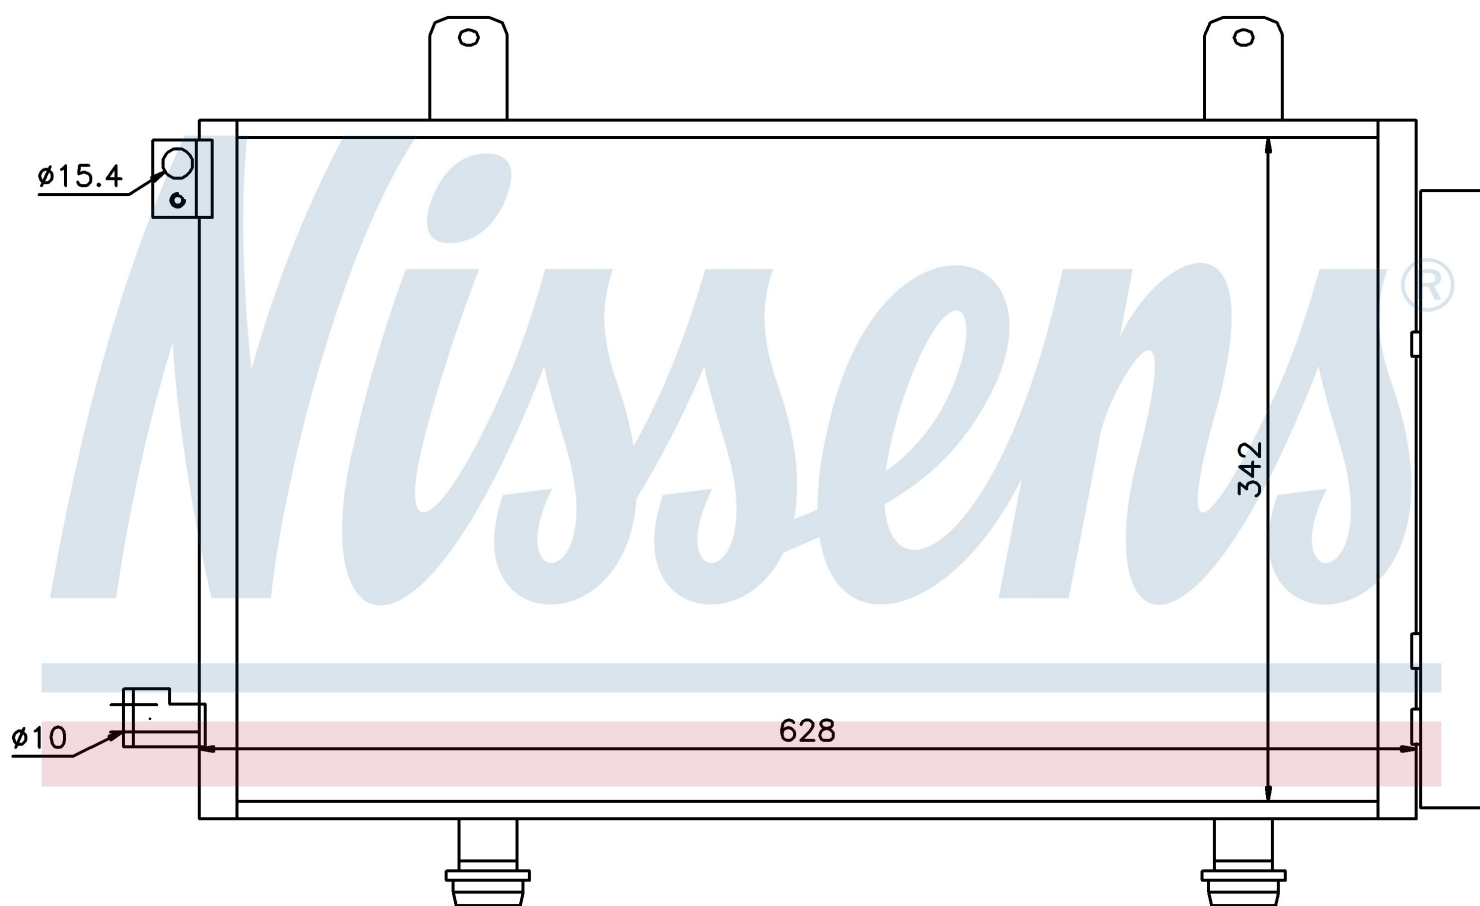

Номер продукта | 94979

<b>Номер продукта 94979</b>			
Производитель	FIAT		
Модельный ряд	SEDICI (06-)		
Модель	1.6 i 16V		
Коробка передач	Manual		
Система А/С	With/Without air conditioning		
Топливо	Gasoline		
Двигатель	M16A		
Вес брутто	3,56 kg		
Период	1/2006->		
Размер (В x Ш x Г)	628 x 360 x 16 mm		
Примечание	W/I DRYER		
Материал	Aluminium/Aluminium		
<b>Оригинальные номера</b>			
71743782	95310-79J00	71747380	9531079J01

Номер продукта | 94979

<b>Номер продукта 94979</b>			
Производитель	FIAT		
Модельный ряд	SEDICI (06-)		
Модель	1.6 JTD		
Коробка передач	Manual		
Система А/С	With/Without air conditioning		
Топливо	Diesel		
Двигатель	D16AA		
Вес брутто	3,56 kg		
Период	1/2006->		
Размер (В x Ш x Г)	628 x 360 x 16 mm		
Примечание	W/I DRYER		
Материал	Aluminium/Aluminium		
<b>Оригинальные номера</b>			
71743782	95310-79J00	71747380	9531079J01

Номер продукта | 94979

<b>Номер продукта 94979</b>			
Производитель	FIAT		
Модельный ряд	SEDICI (06-)		
Модель	1.9 JTD		
Коробка передач	Manual		
Система А/С	With/Without air conditioning		
Топливо	Diesel		
Двигатель	D19AA		
Вес брутто	3,56 kg		
Период	1/2006->		
Размер (В x Ш x Г)	628 x 360 x 16 mm		
Примечание	W/I DRYER		
Материал	Aluminium/Aluminium		
<b>Оригинальные номера</b>			
71743782	95310-79J00	71747380	9531079J01

Номер продукта | 94979

<b>Номер продукта 94979</b>			
Производитель	SUZUKI		
Модельный ряд	SX4 (06-)		
Модель	1.5 i 16V		
Коробка передач	Manual		
Система А/С	With/Without air conditioning		
Топливо	Gasoline		
Двигатель	M15A		
Вес брутто	3,56 kg		
Период	1/2006->		
Размер (В x Ш x Г)	628 x 360 x 16 mm		
Примечание	W/I DRYER		
Материал	Aluminium/Aluminium		
<b>Оригинальные номера</b>			
71743782	95310-79J00	71747380	9531079J01