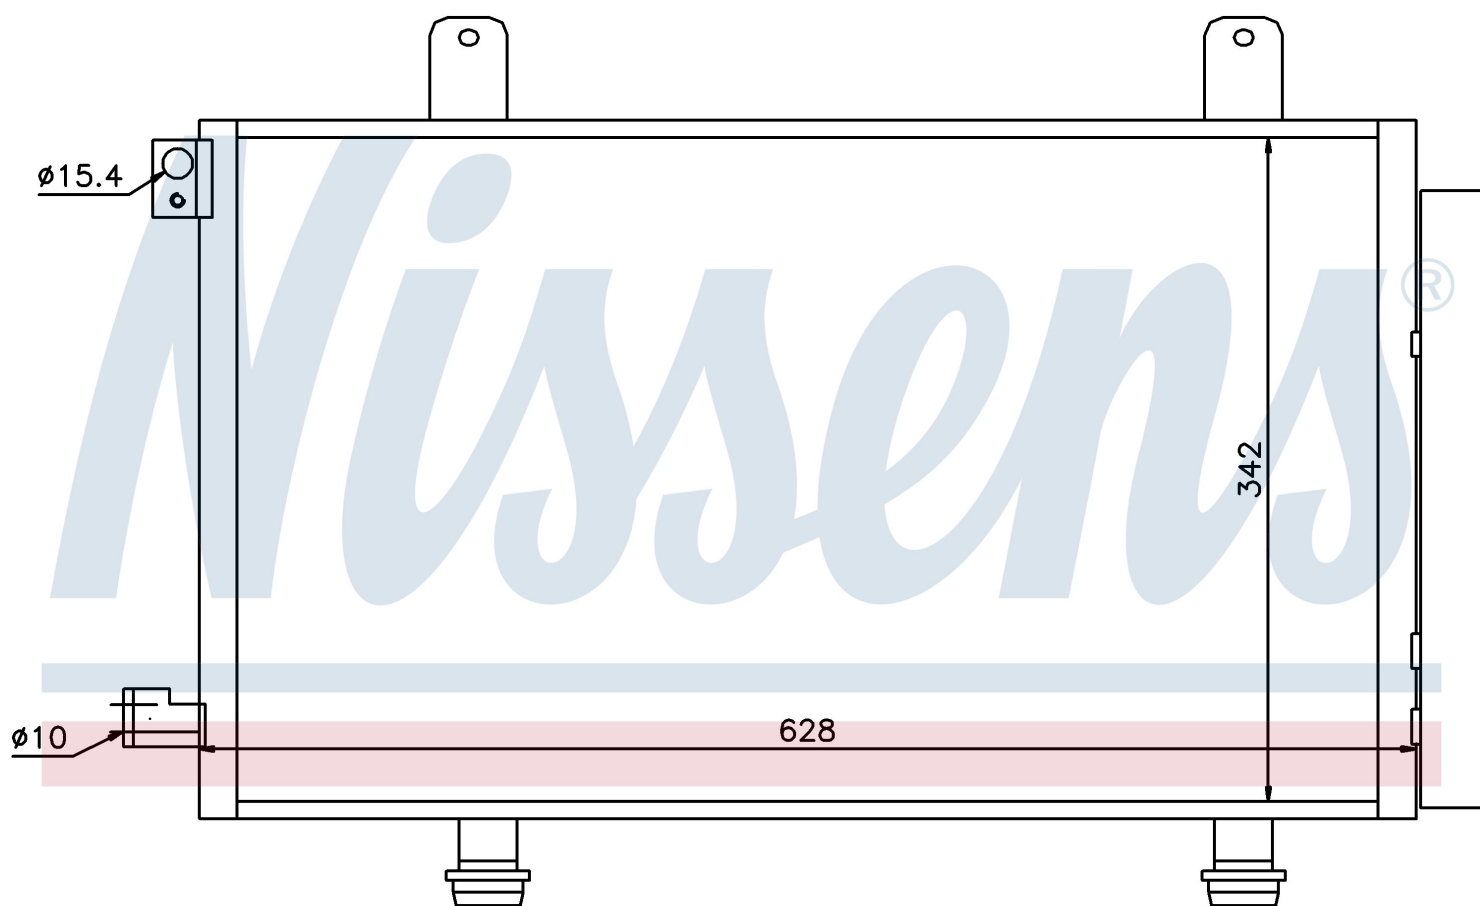

Номер продукта | 94979

Номер продукта 94979			
Производитель	SUZUKI		
Модельный ряд	SX4 (06-)		
Модель	1.6 i 16V		
Коробка передач	Automatic		
Система А/С	With/Without air conditioning		
Топливо	Gasoline		
Двигатель	M16A		
Вес брутто	3,56 kg		
Период	1/2006->		
Размер (В x Ш x Г)	628 x 360 x 16 mm		
Примечание	W/I DRYER		
Материал	Aluminium/Aluminium		
Оригинальные номера			
71743782	95310-79J00	71747380	9531079J01