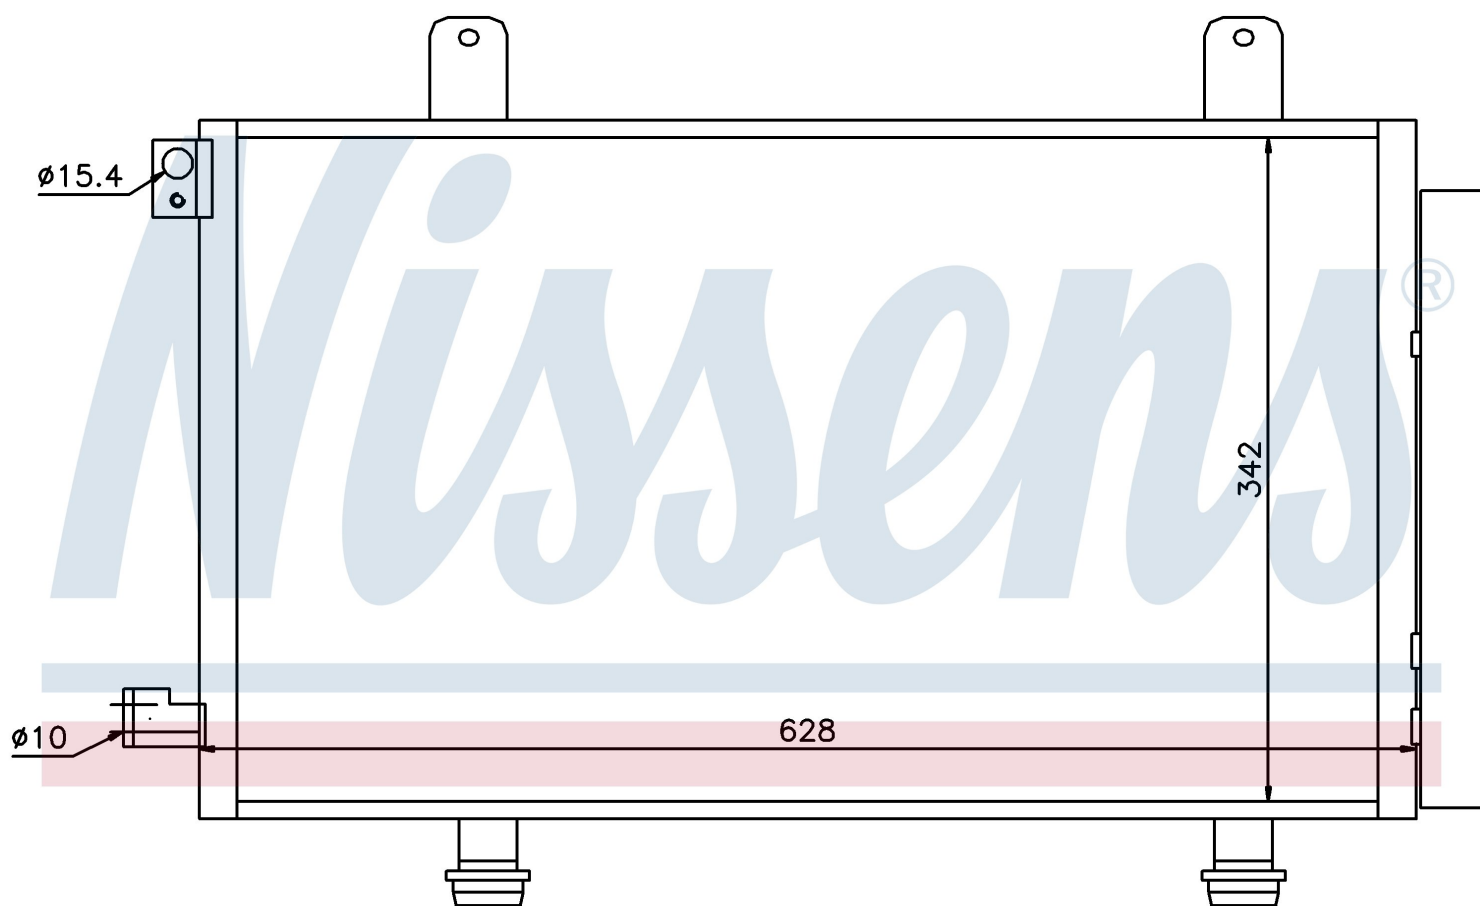

Номер продукта | 94979

Номер продукта 94979	
Производитель	SUZUKI
Модельный ряд	SX4 (06-)
Модель	1.9 JTD
Коробка передач	Manual
Система А/С	With/Without air conditioning
Топливо	Diesel
Двигатель	D19AA
Вес брутто	3,56 kg
Период	1/2006->
Размер (В x Ш x Г)	628 x 360 x 16 mm
Примечание	W/I DRYER
Материал	Aluminium/Aluminium
Оригинальные номера	
71743782	95310-79J00
71747380	9531079J01